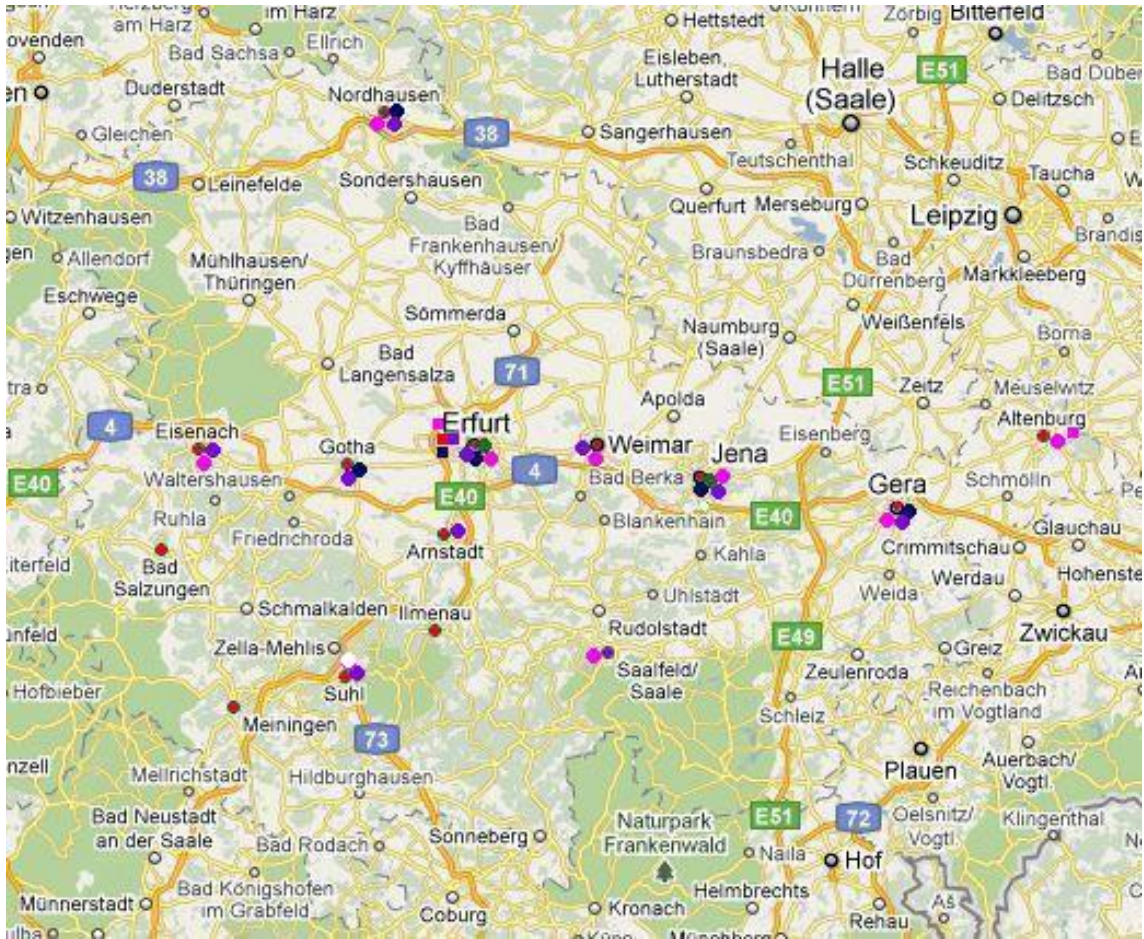

Verbreitung der Anbieter Avis (rot), Enterprise (grün), Europcar (rosa/violett), Hertz (blau) und Sixt (lila)[5]

Erklärung

Hiermit versichere ich, dass ich den vorliegenden Bericht selbstständig und nur unter Verwendung der angegebenen Quellen und Hilfsmittel verfasst habe.