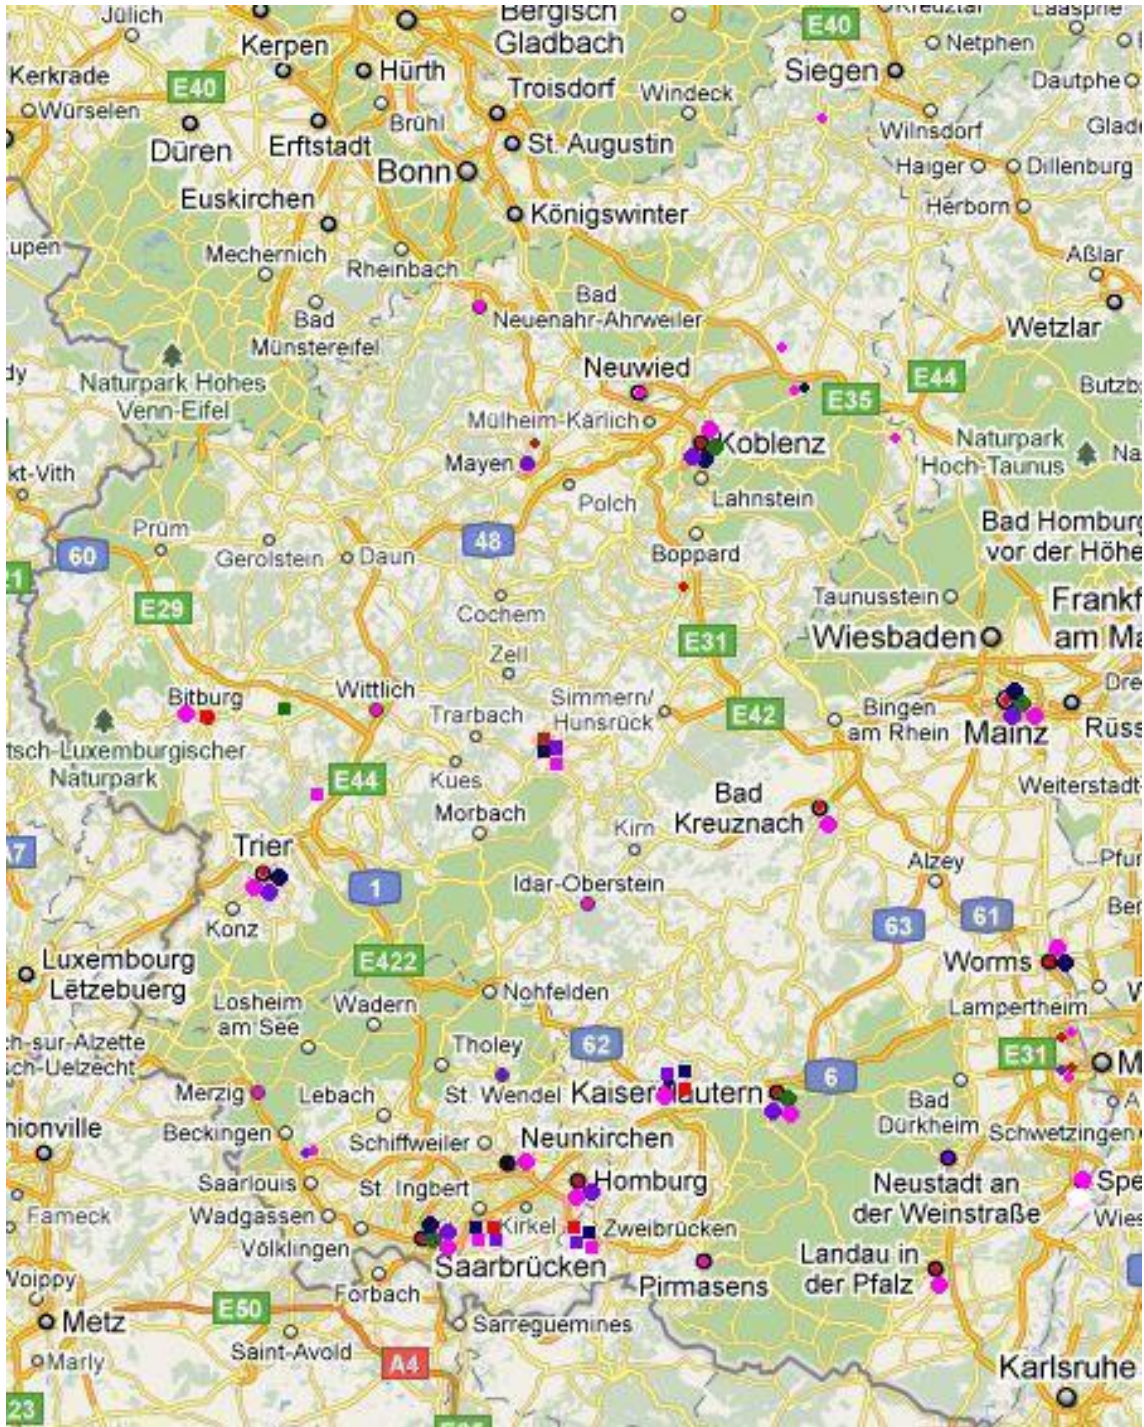

Verbreitung der Anbieter Avis (rot), Enterprise (grün), Europcar (rosa/violett), Hertz (blau) und Sixt (lila)[5]

Erklärung

Hiermit versichere ich, dass ich den vorliegenden Bericht selbstständig und nur unter Verwendung der angegebenen Quellen und Hilfsmittel verfasst habe.