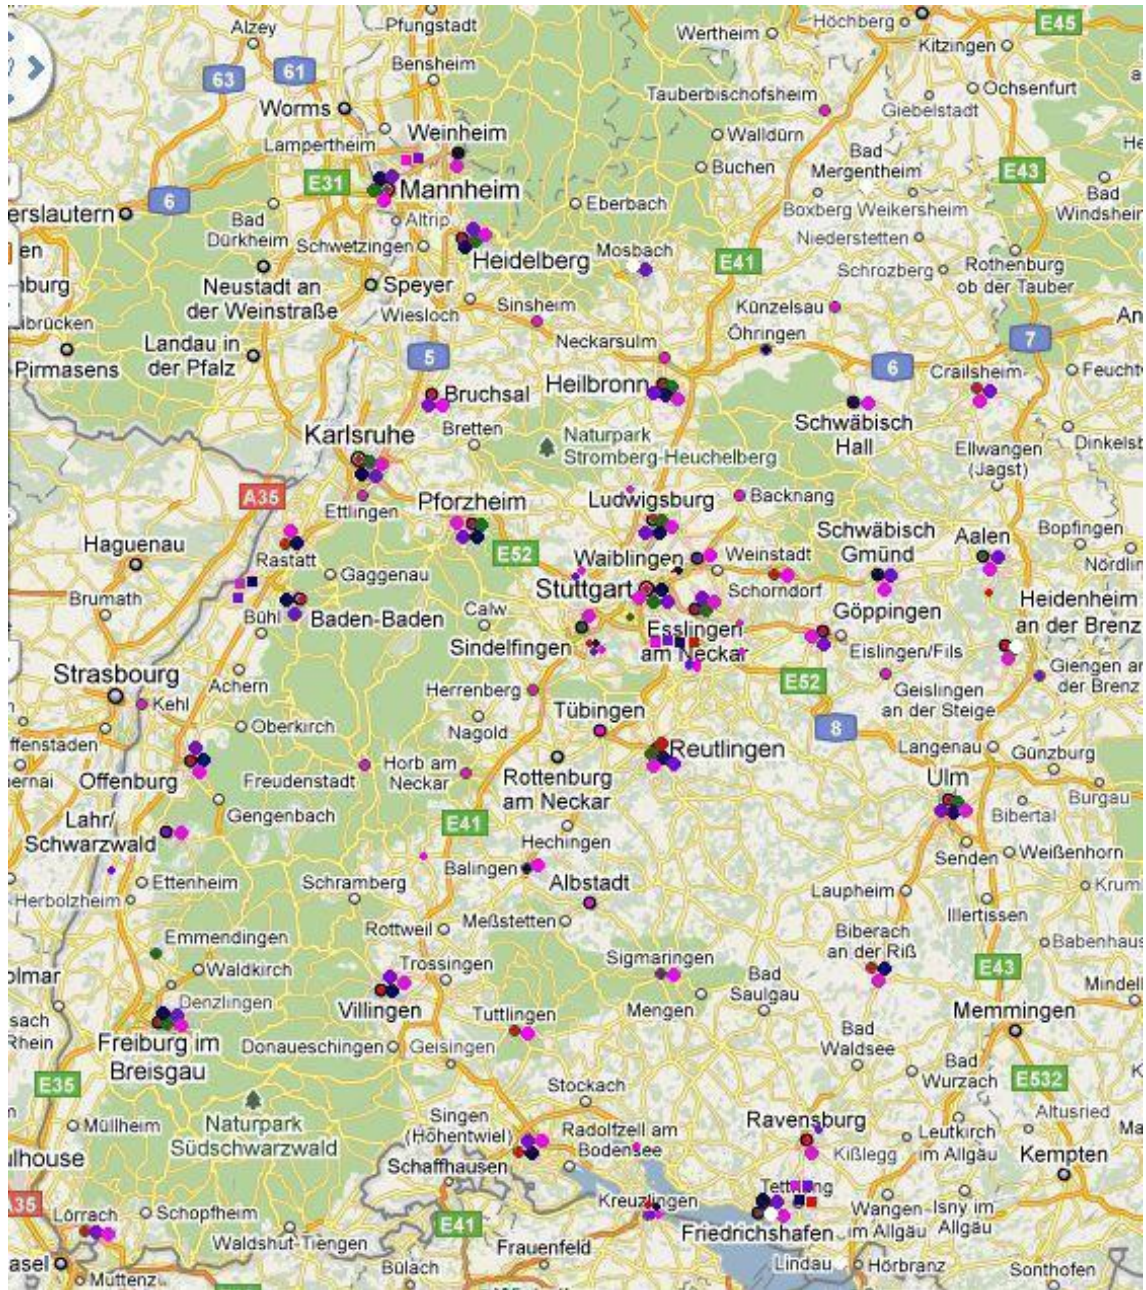

Verbreitung der Anbieter Avis (rot), Enterprise (grün), Europcar (rosa/violett), Hertz (blau) und Sixt (lila)[5]

Erklärung

Hiermit versichere ich, dass ich den vorliegenden Bericht selbstständig und nur unter Verwendung der angegebenen Quellen und Hilfsmittel verfasst habe.