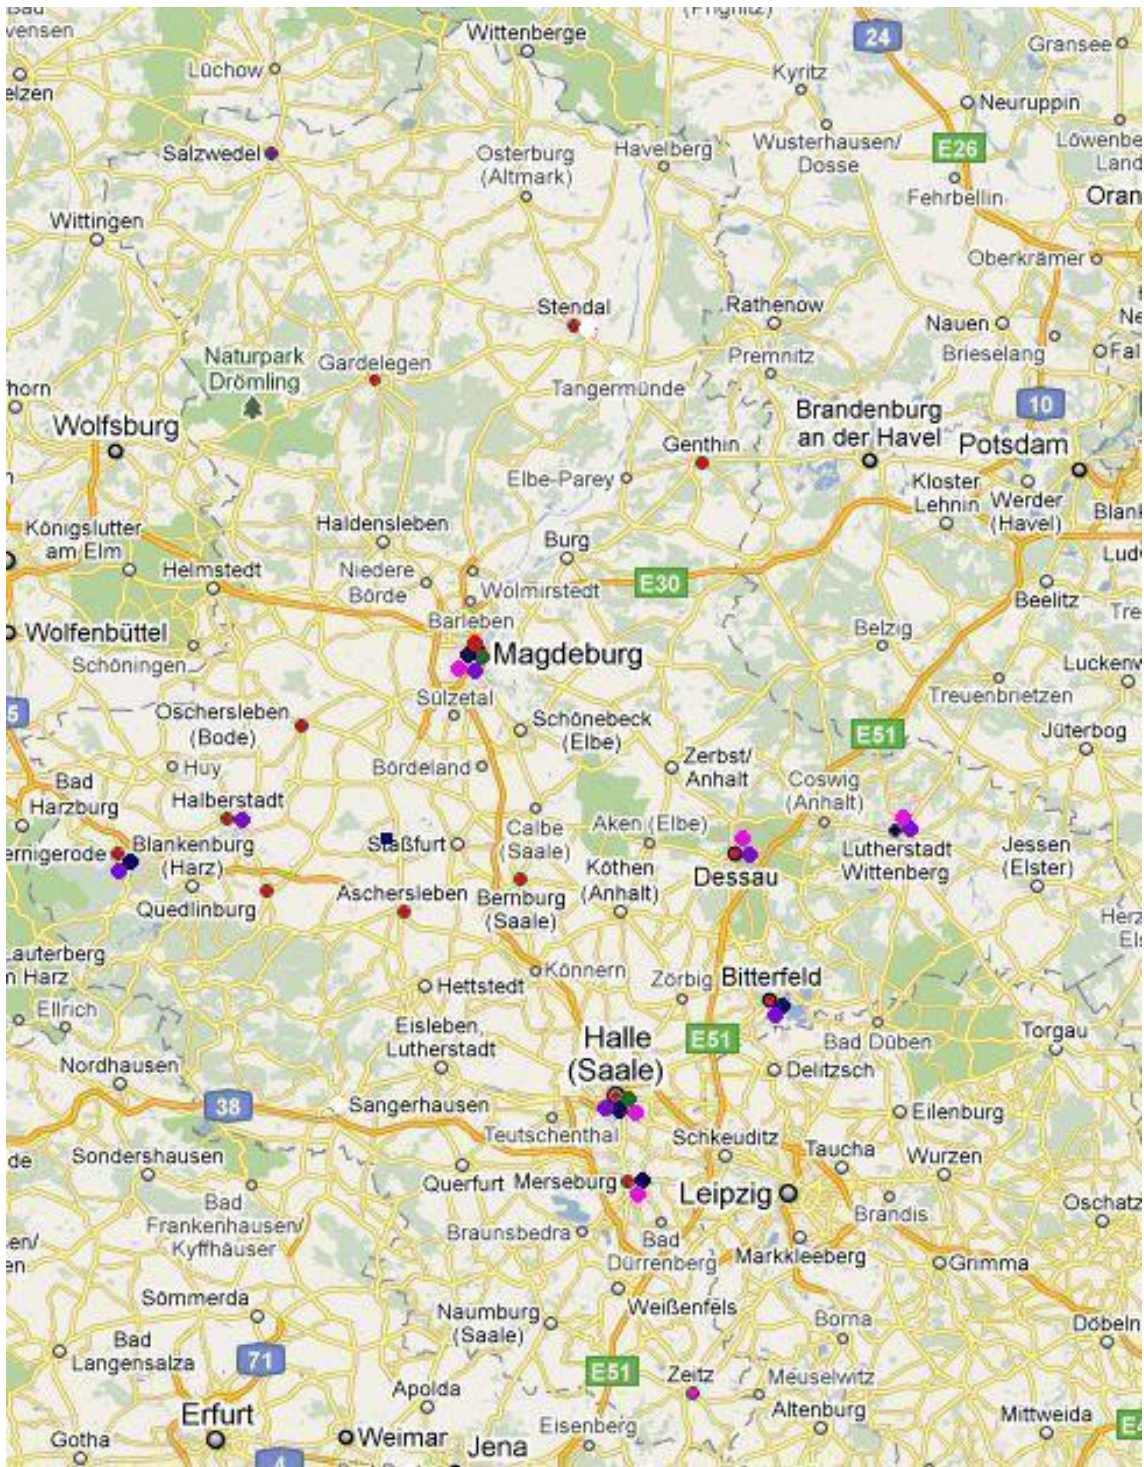

Verbreitung der Anbieter Avis (rot), Enterprise (grün), Europcar (rosa/violett), Hertz (blau) und Sixt (lila)[5]

Erklärung

Hiermit versichere ich, dass ich den vorliegenden Bericht selbstständig und nur unter Verwendung der angegebenen Quellen und Hilfsmittel verfasst habe.