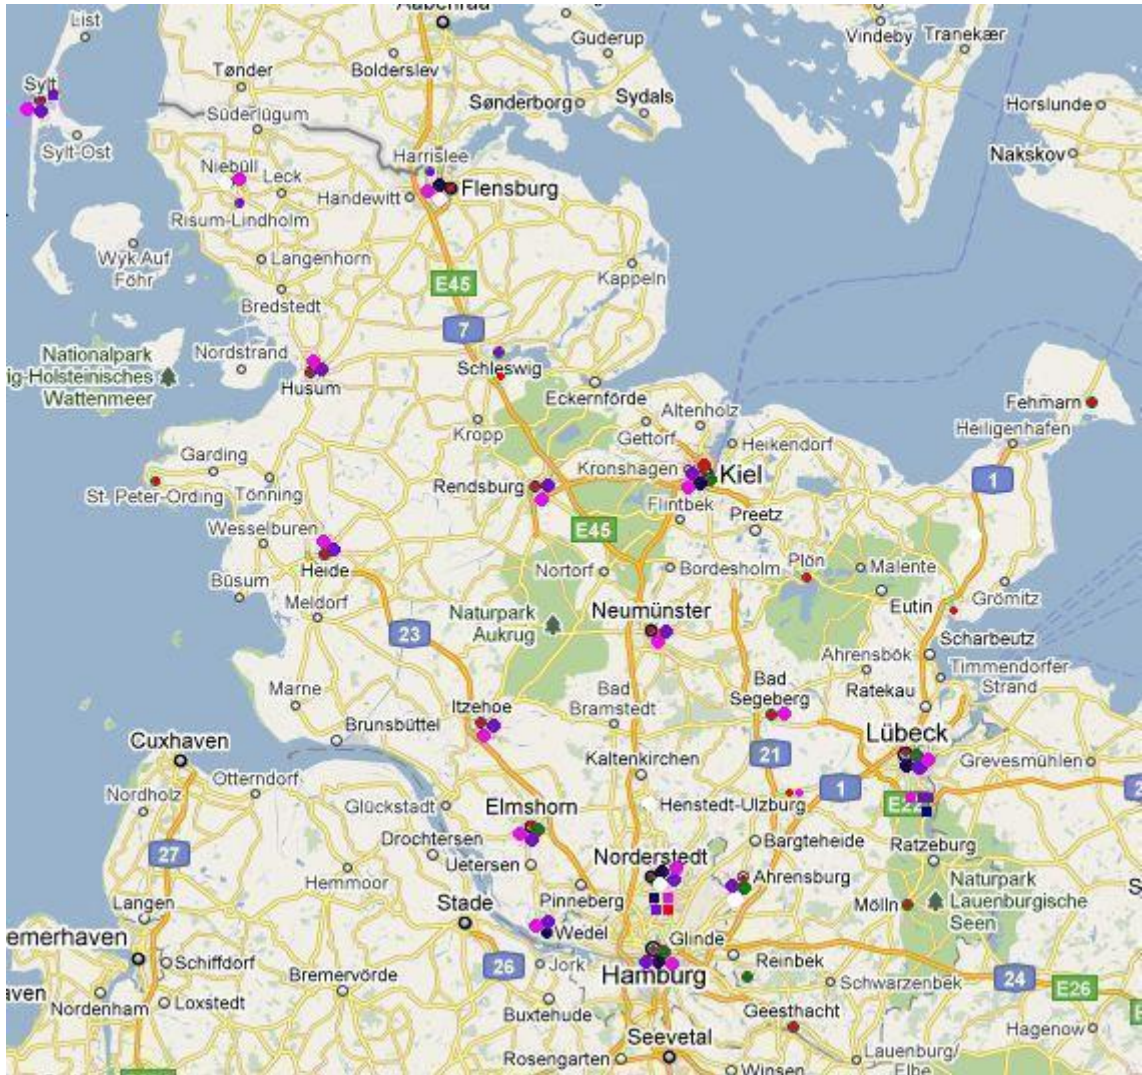

Verbreitung der Anbieter Avis (rot), Enterprise (grün), Europcar (rosa/violett), Hertz (blau) und Sixt (lila)[5]

Erklärung

Hiermit versichere ich, dass ich den vorliegenden Bericht selbstständig und nur unter Verwendung der angegebenen Quellen und Hilfsmittel verfasst habe.