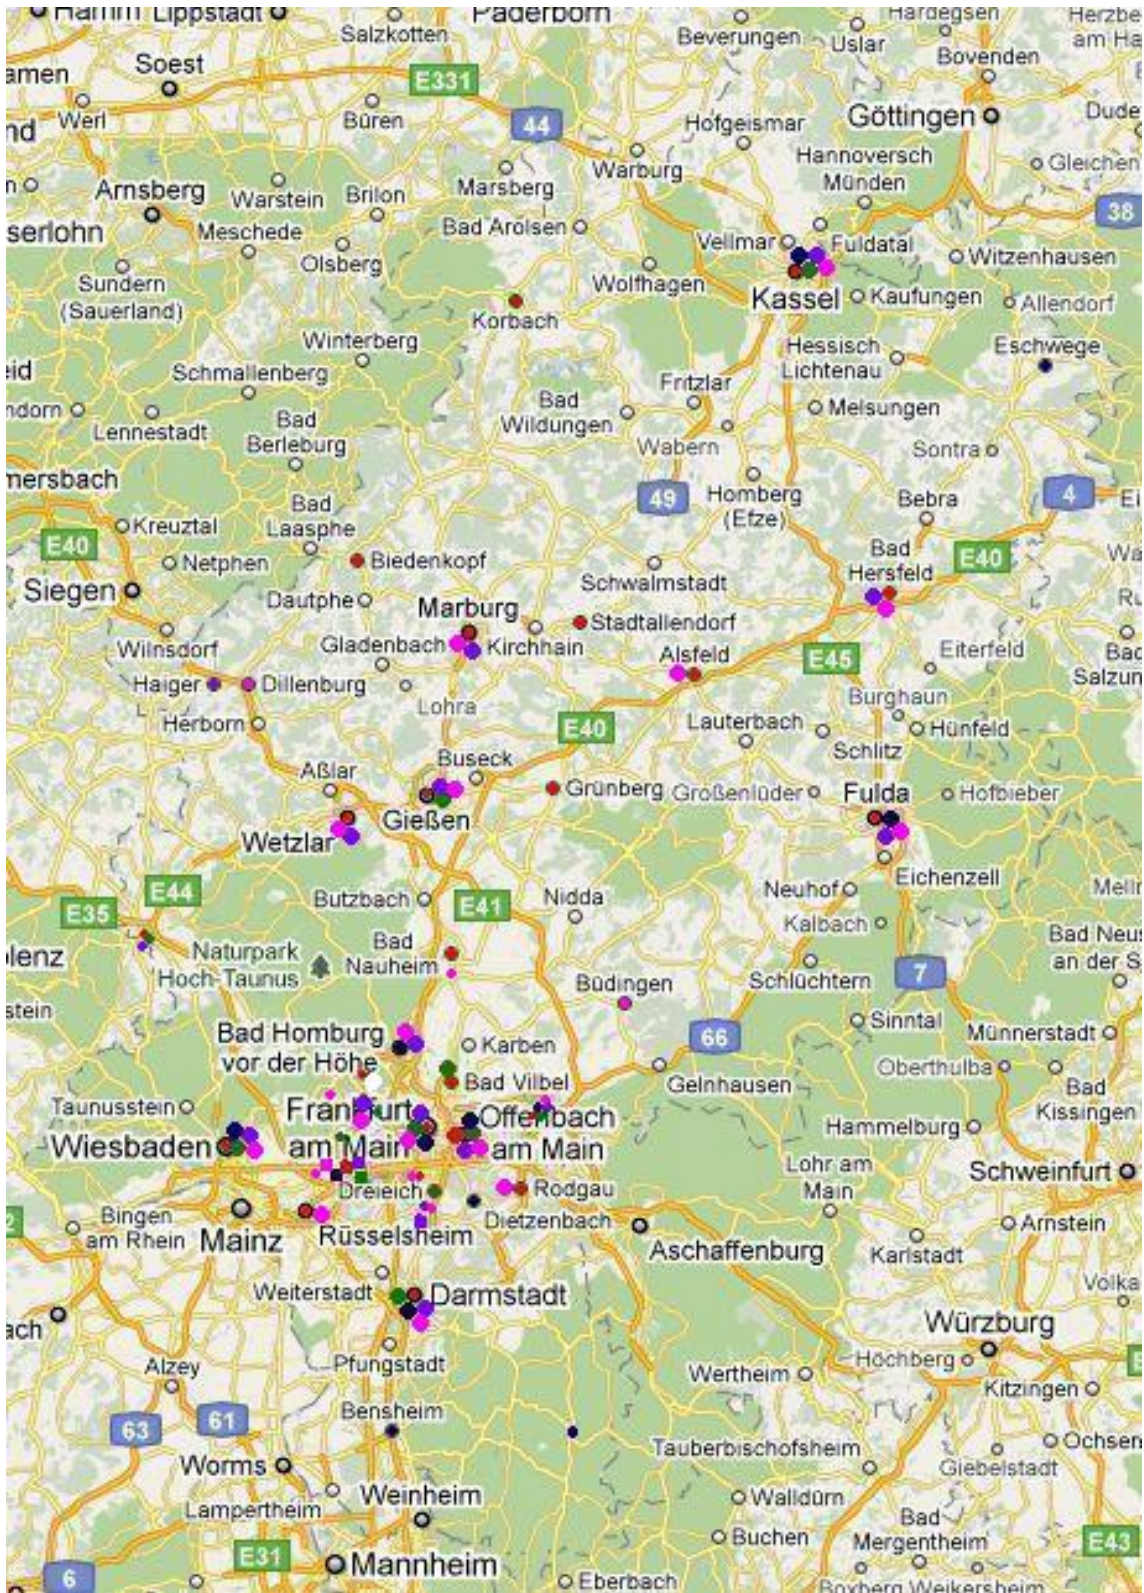

Verbreitung der Anbieter Avis (rot), Enterprise (grün), Europcar (rosa/violett), Hertz (blau) und Sixt (lila)[5]

Erklärung

Hiermit versichere ich, dass ich den vorliegenden Bericht selbstständig und nur unter Verwendung der angegebenen Quellen und Hilfsmittel verfasst habe.