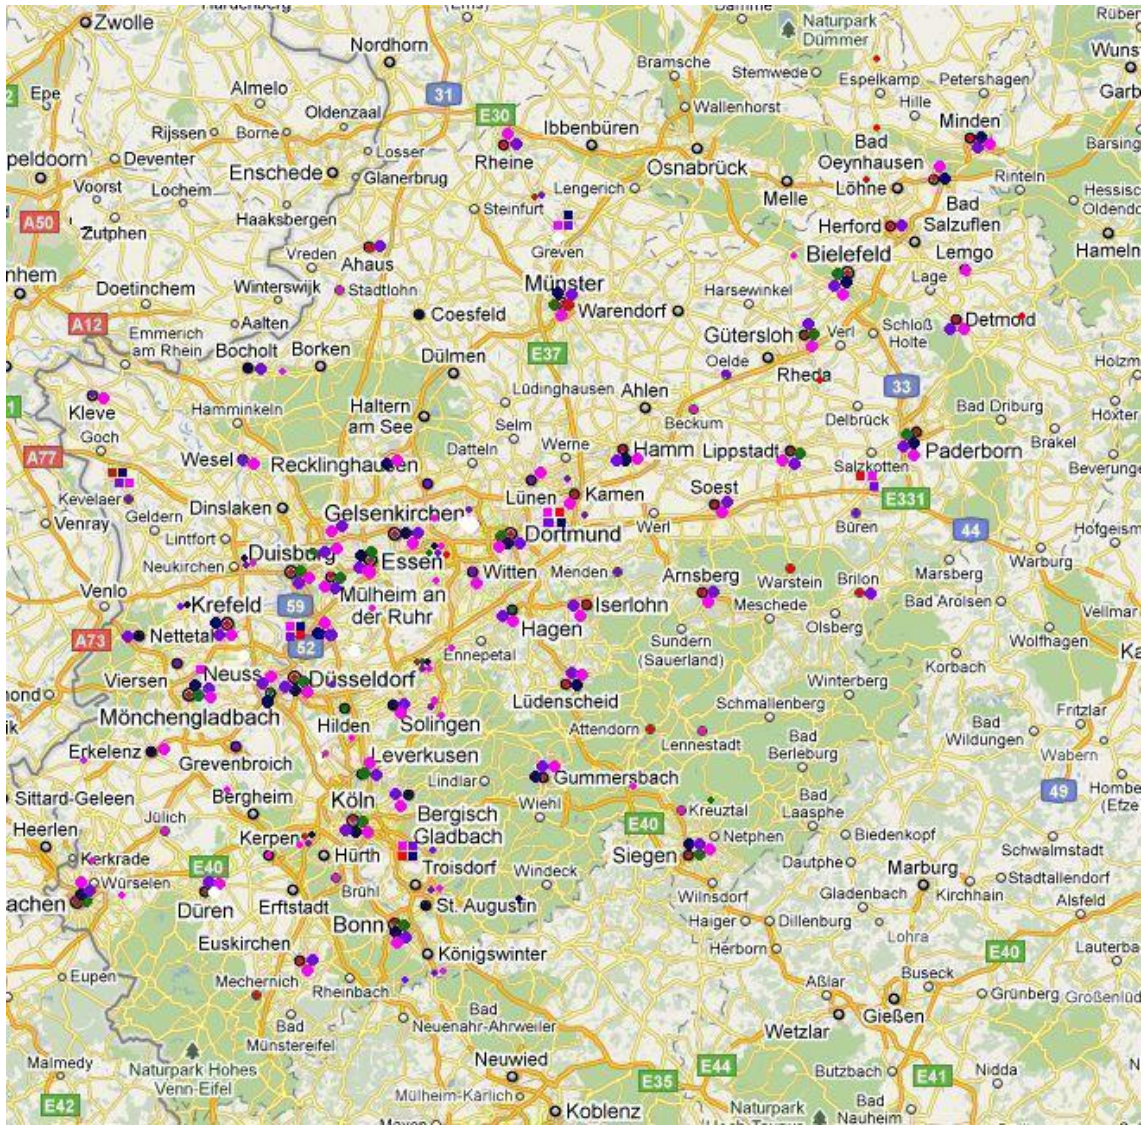

Verbreitung der Anbieter Avis (rot), Enterprise (grün), Europcar (rosa/violett), Hertz (blau) und Sixt (lila)[5]

Erklärung

Hiermit versichere ich, dass ich den vorliegenden Bericht selbstständig und nur unter Verwendung der angegebenen Quellen und Hilfsmittel verfasst habe.