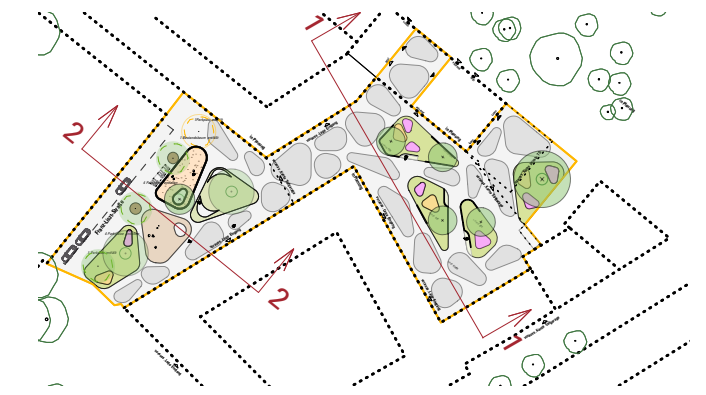

Schemaschnitt 1

Schemaschnitt 2

PROJEKT

Quartiersplatz N87 Mainz
Wallaustraße
Mainz

ARCHITEKT

prosa | Architektur + Stadtplanung BDA
Quasten Rau PartGmbH

Rehwaldt Landschaftsarchitekten

Schleiermacherstr. 8 . 64283 Darmstadt

PLAN

Planname:
Schemaschnitte Quartiersplatz N87

ProjektNr:
1501

Plannummer:

Gez:
prosa

Index:

Datum gez.
23.04.2018

Masstab:
1:500