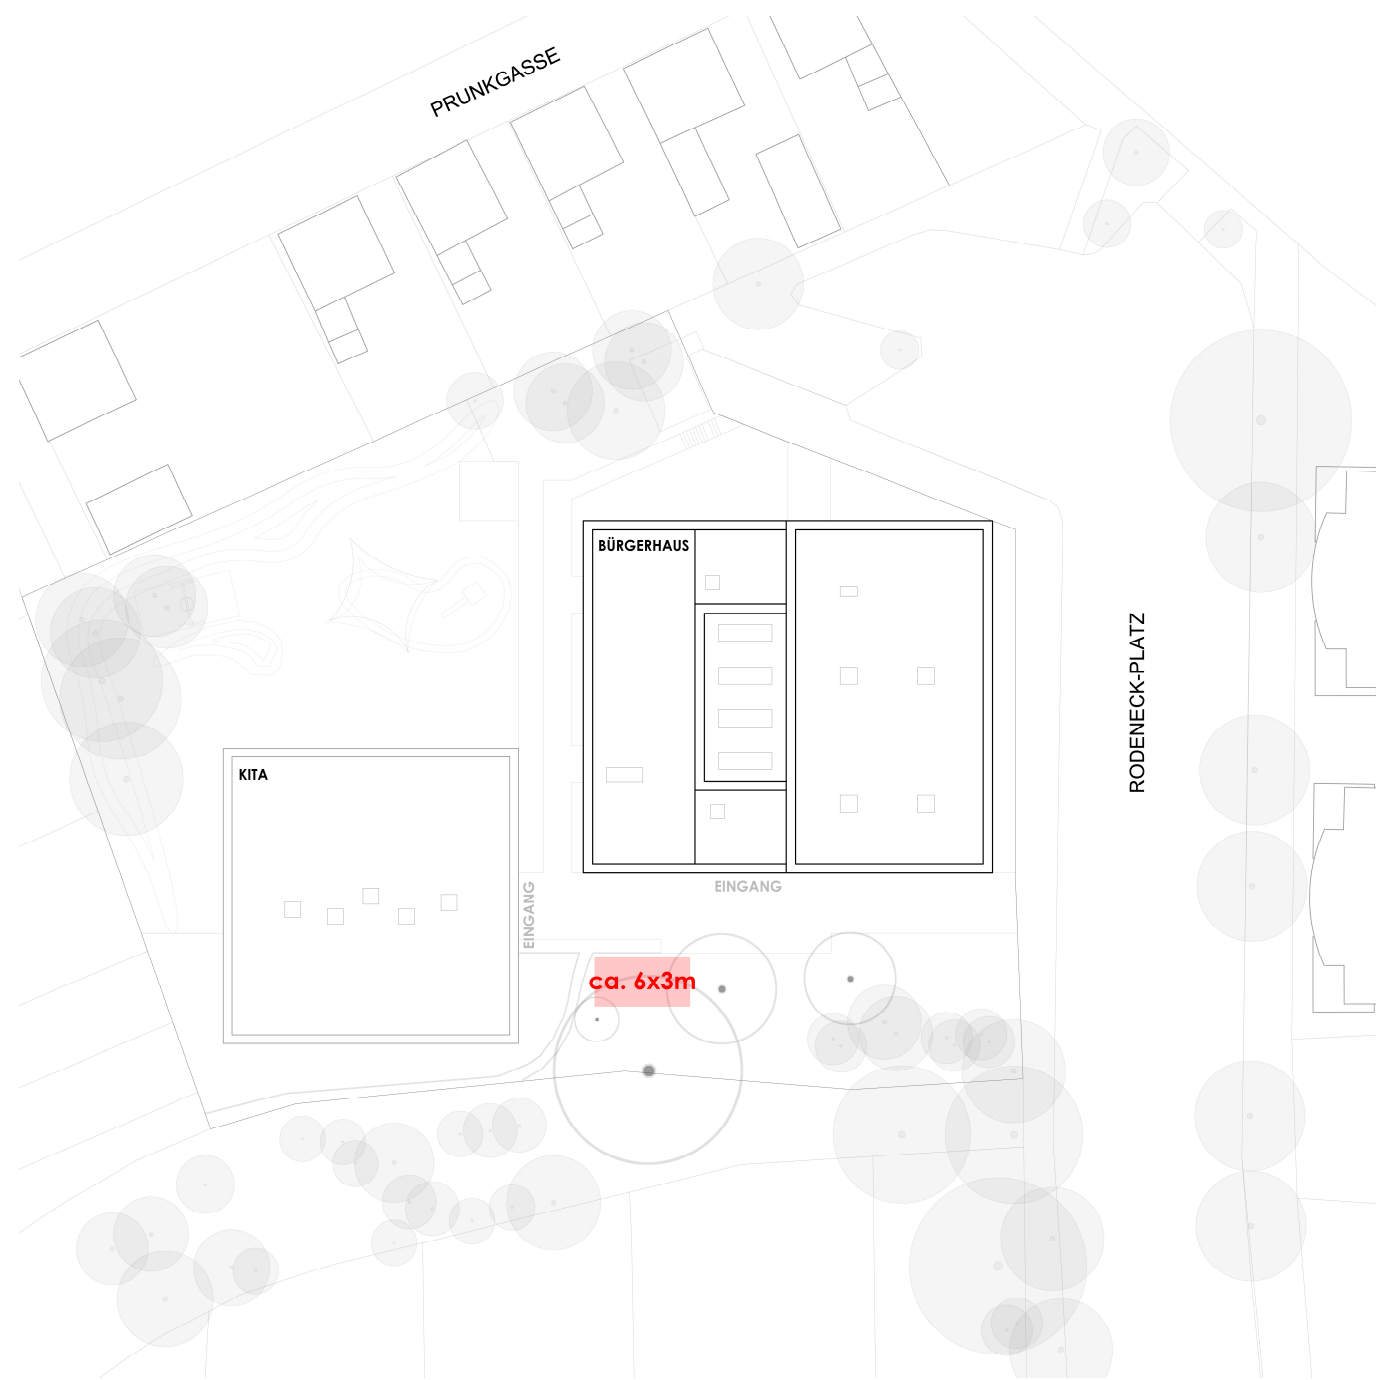

Kunst am Bau | Bürgerhaus und Städtische Kindertagesstätte Am Rodeneck-Platz, Mainz-Finthen | Sammeldokument

Ansicht Bürgerhaus vom Rodeneck-Platz

Fläche Kunst am Bau

Ansicht Kita

Fläche Kunst am Bau (Ansicht aus dem 1. OG)

Vereinfachter Lageplan mit Fläche für Kunst am Bau

Ausschnitt aus dem Lageplan mit Fläche für Kunst am Bau

Lageplan