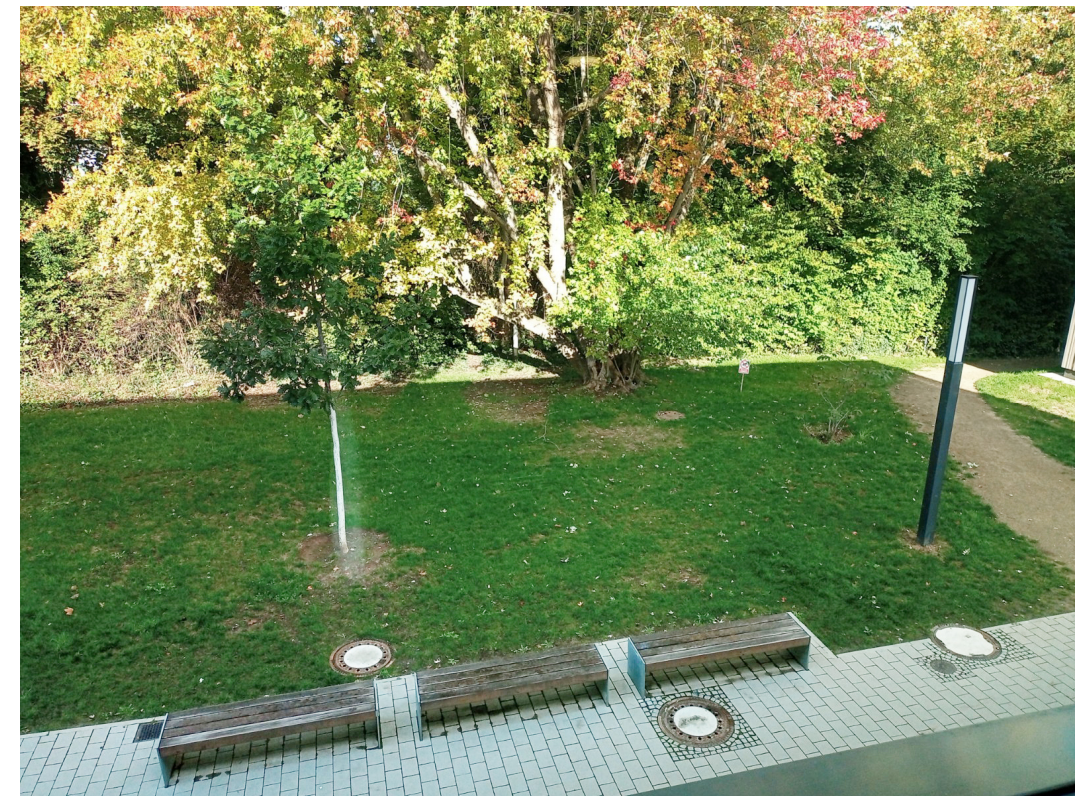

Kunst am Bau | Bürgerhaus und Städtische Kindertagesstätte Am Rodeneck-Platz, Mainz-Finthen | Sammeldokument

Ansicht Bürgerhaus vom Rodeneck-Platz

Fläche Kunst am Bau

Ansicht Kita

Fläche Kunst am Bau (Ansicht aus dem 1. OG)

Vereinfachter Lageplan mit Fläche für Kunst am Bau

Ausschnitt aus dem Lageplan mit Fläche für Kunst am Bau

Lageplan