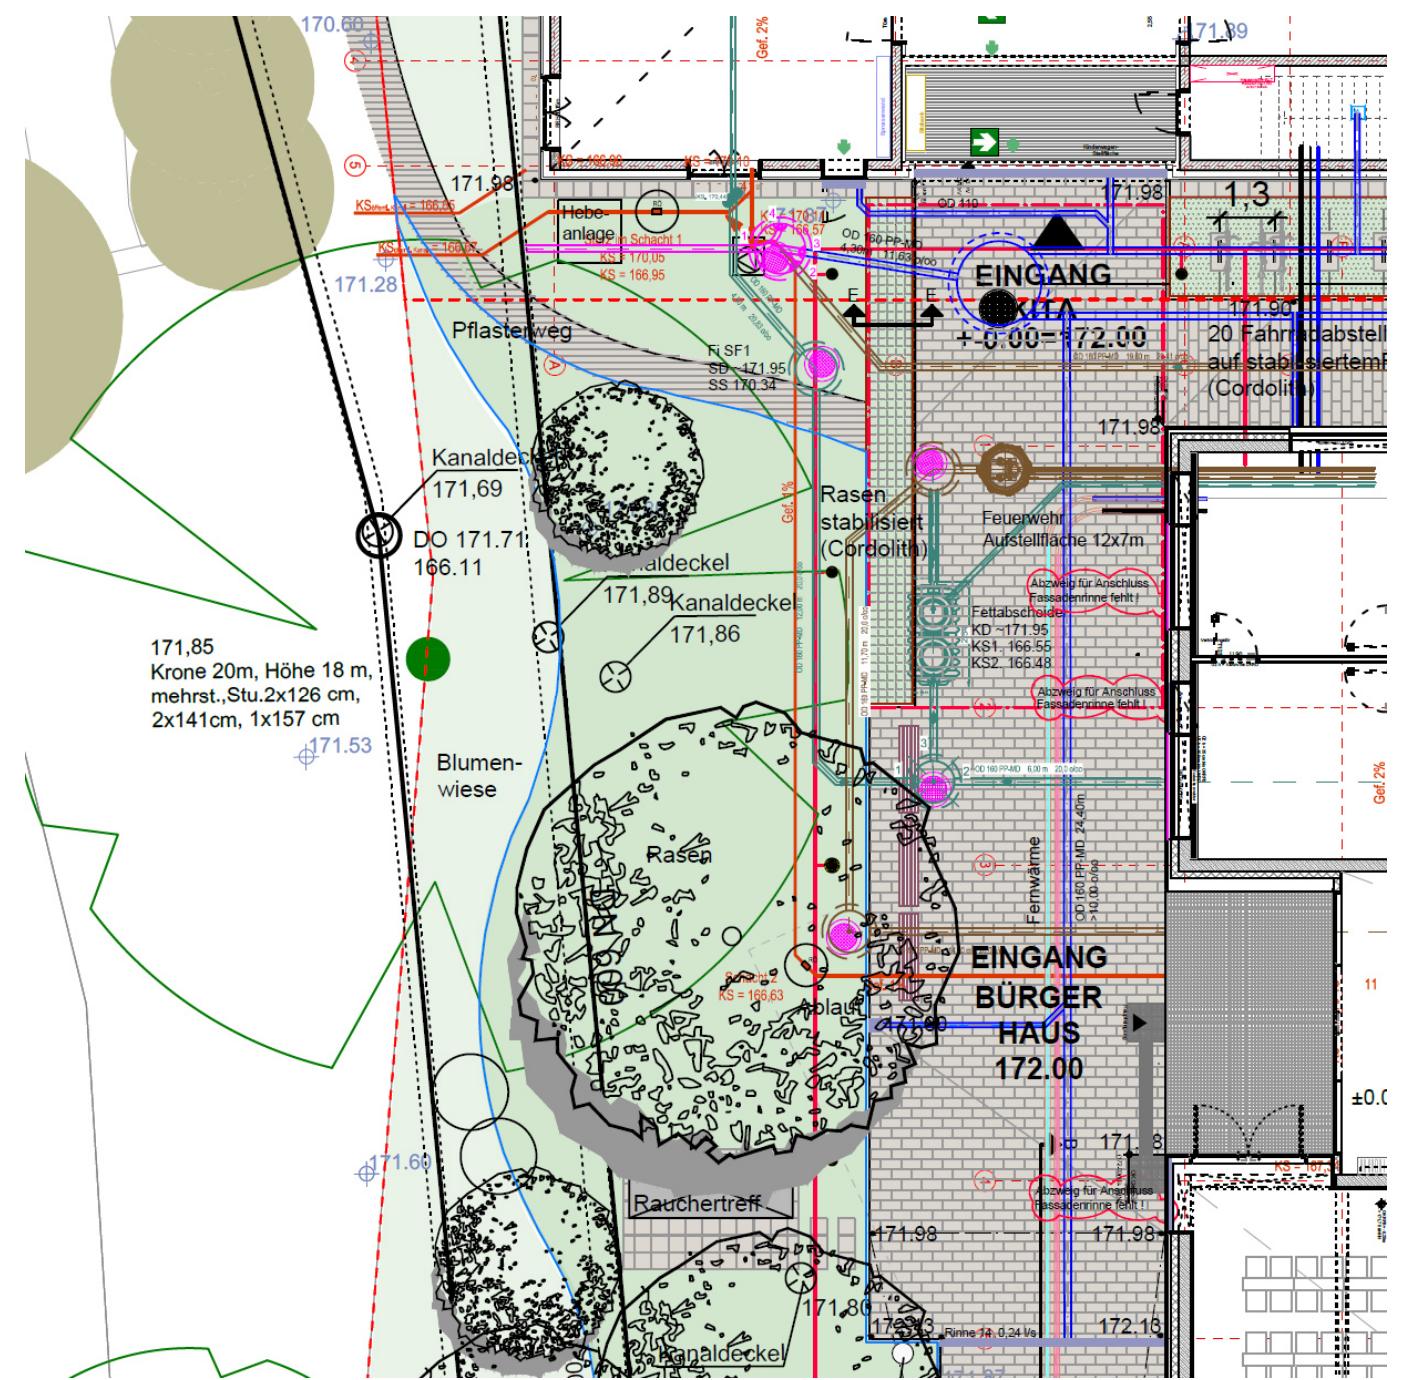

Kunst am Bau | Bürgerhaus und Städtische Kindertagesstätte Am Rodeneck-Platz, Mainz-Finthen | Sammeldokument

Ansicht Bürgerhaus vom Rodeneck-Platz

Fläche Kunst am Bau

Ansicht Kita

Fläche Kunst am Bau (Ansicht aus dem 1. OG)

Vereinfachter Lageplan mit Fläche für Kunst am Bau

Ausschnitt aus dem Lageplan mit Fläche für Kunst am Bau

Lageplan