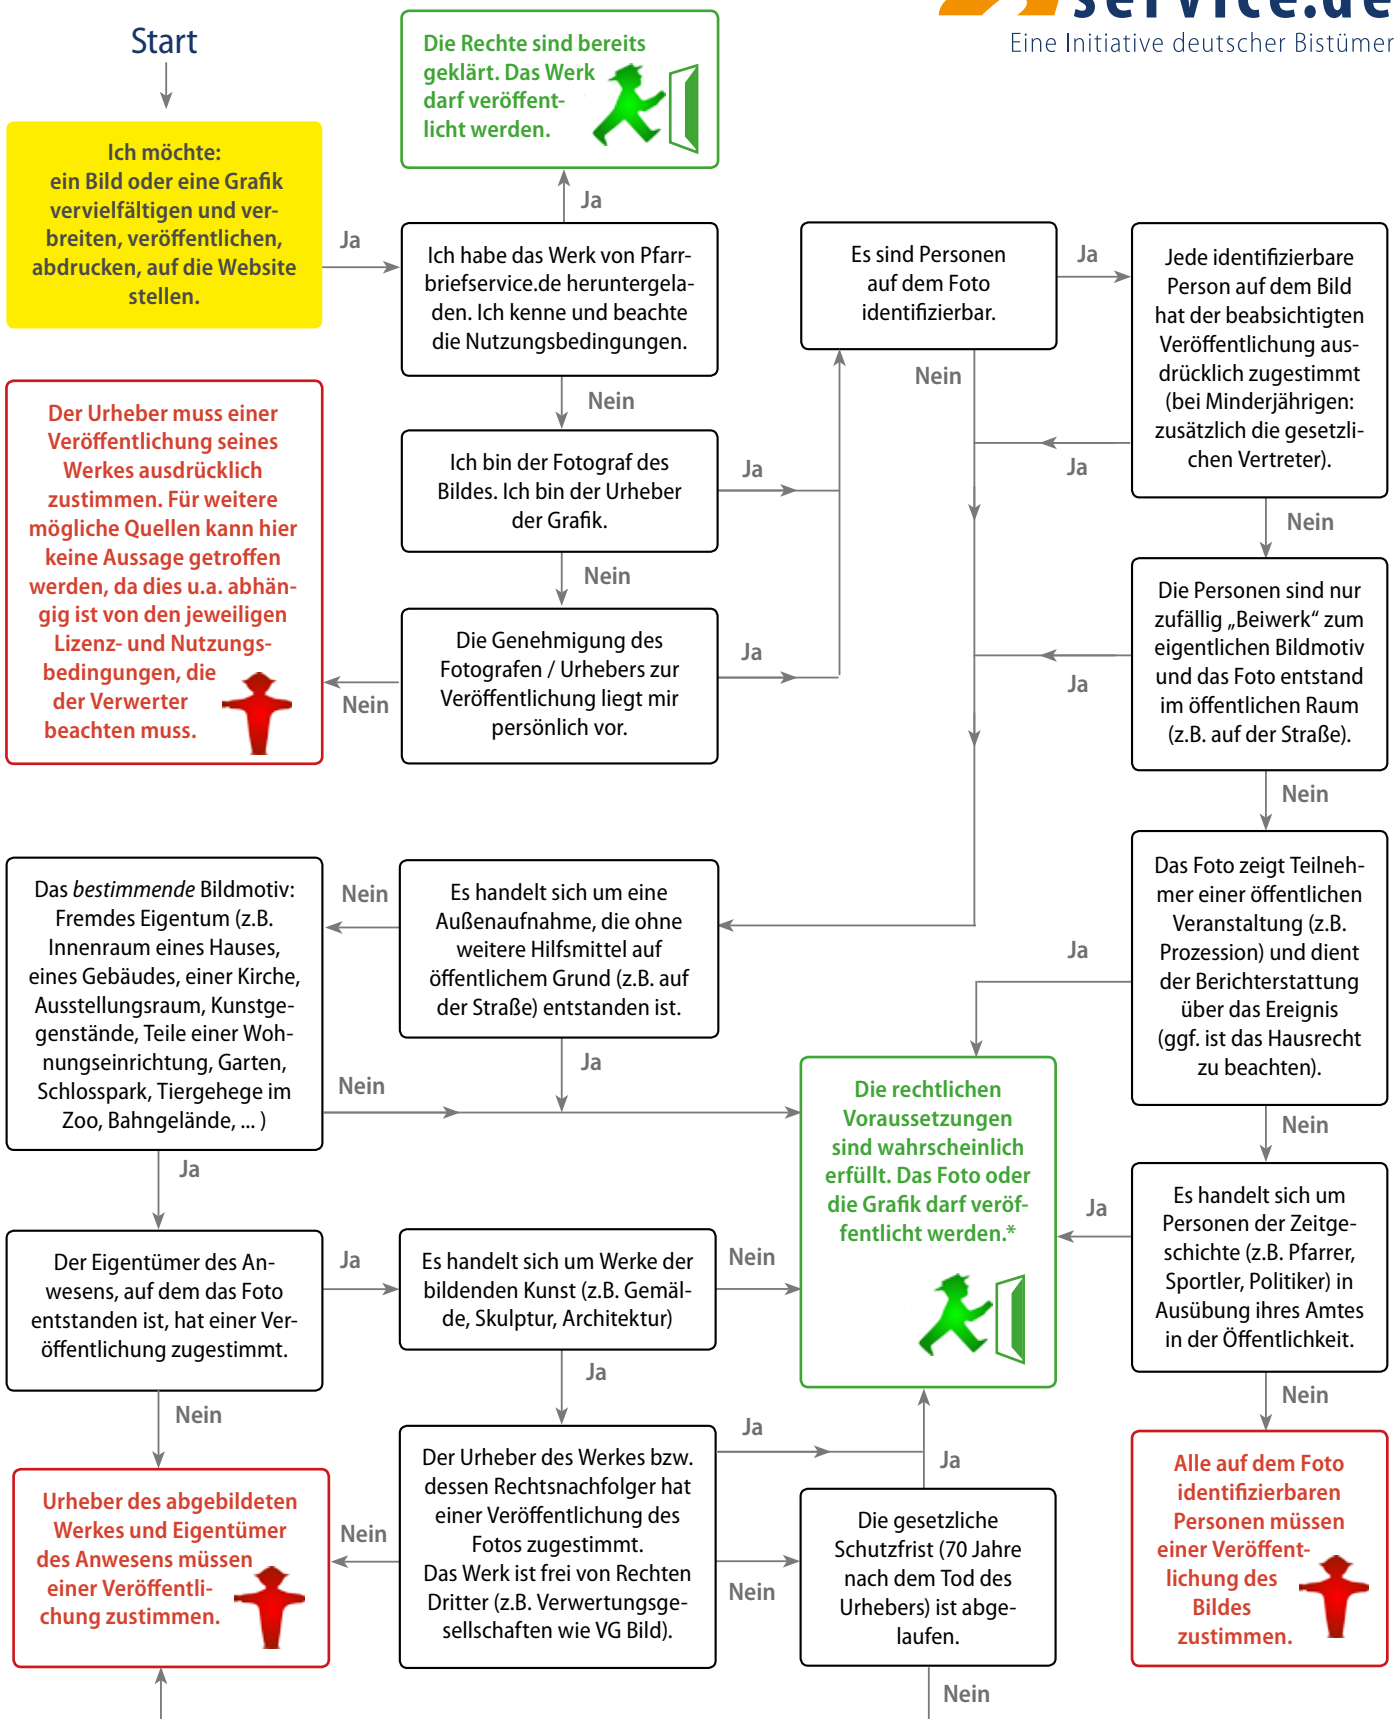

Im Labyrinth der Bildrechte

www.pfarrbriefservice.de führt Sie durch.*

* Alle in diesem Diagramm getroffenen Aussagen sollen der groben Orientierung dienen. Berücksichtigt ist dabei ausschließlich anwendbares deutsches Recht. Wir haben uns bemüht, die Sachverhalte übersichtlich und korrekt darzustellen. Das Diagramm stellt keine Rechtsberatung dar und soll/kann diese nicht ersetzen. Für die Veröffentlichung von Werken und die sich daraus ergebenden Rechtsfolgen ist alleine der Veröffentlichende verantwortlich. Bitte wenden Sie sich zur Abklärung von konkreten Detailfragen an die Rechtsabteilung Ihres zuständigen Bistums.

Textdatenbank

Leben und Glauben über 3.000 Mal auf den Punkt gebracht

Monatsthemen

Starke Pakete für interessante Pfarrbriefe monatlich neu

Kinderseiten

Basteltipps, Ausmalbilder und Rätsel für junge Leser

Medienpark

Tipps und Tricks für engagierte Öffentlichkeitsarbeiter/-innen

www.pfarrbriefservice.de