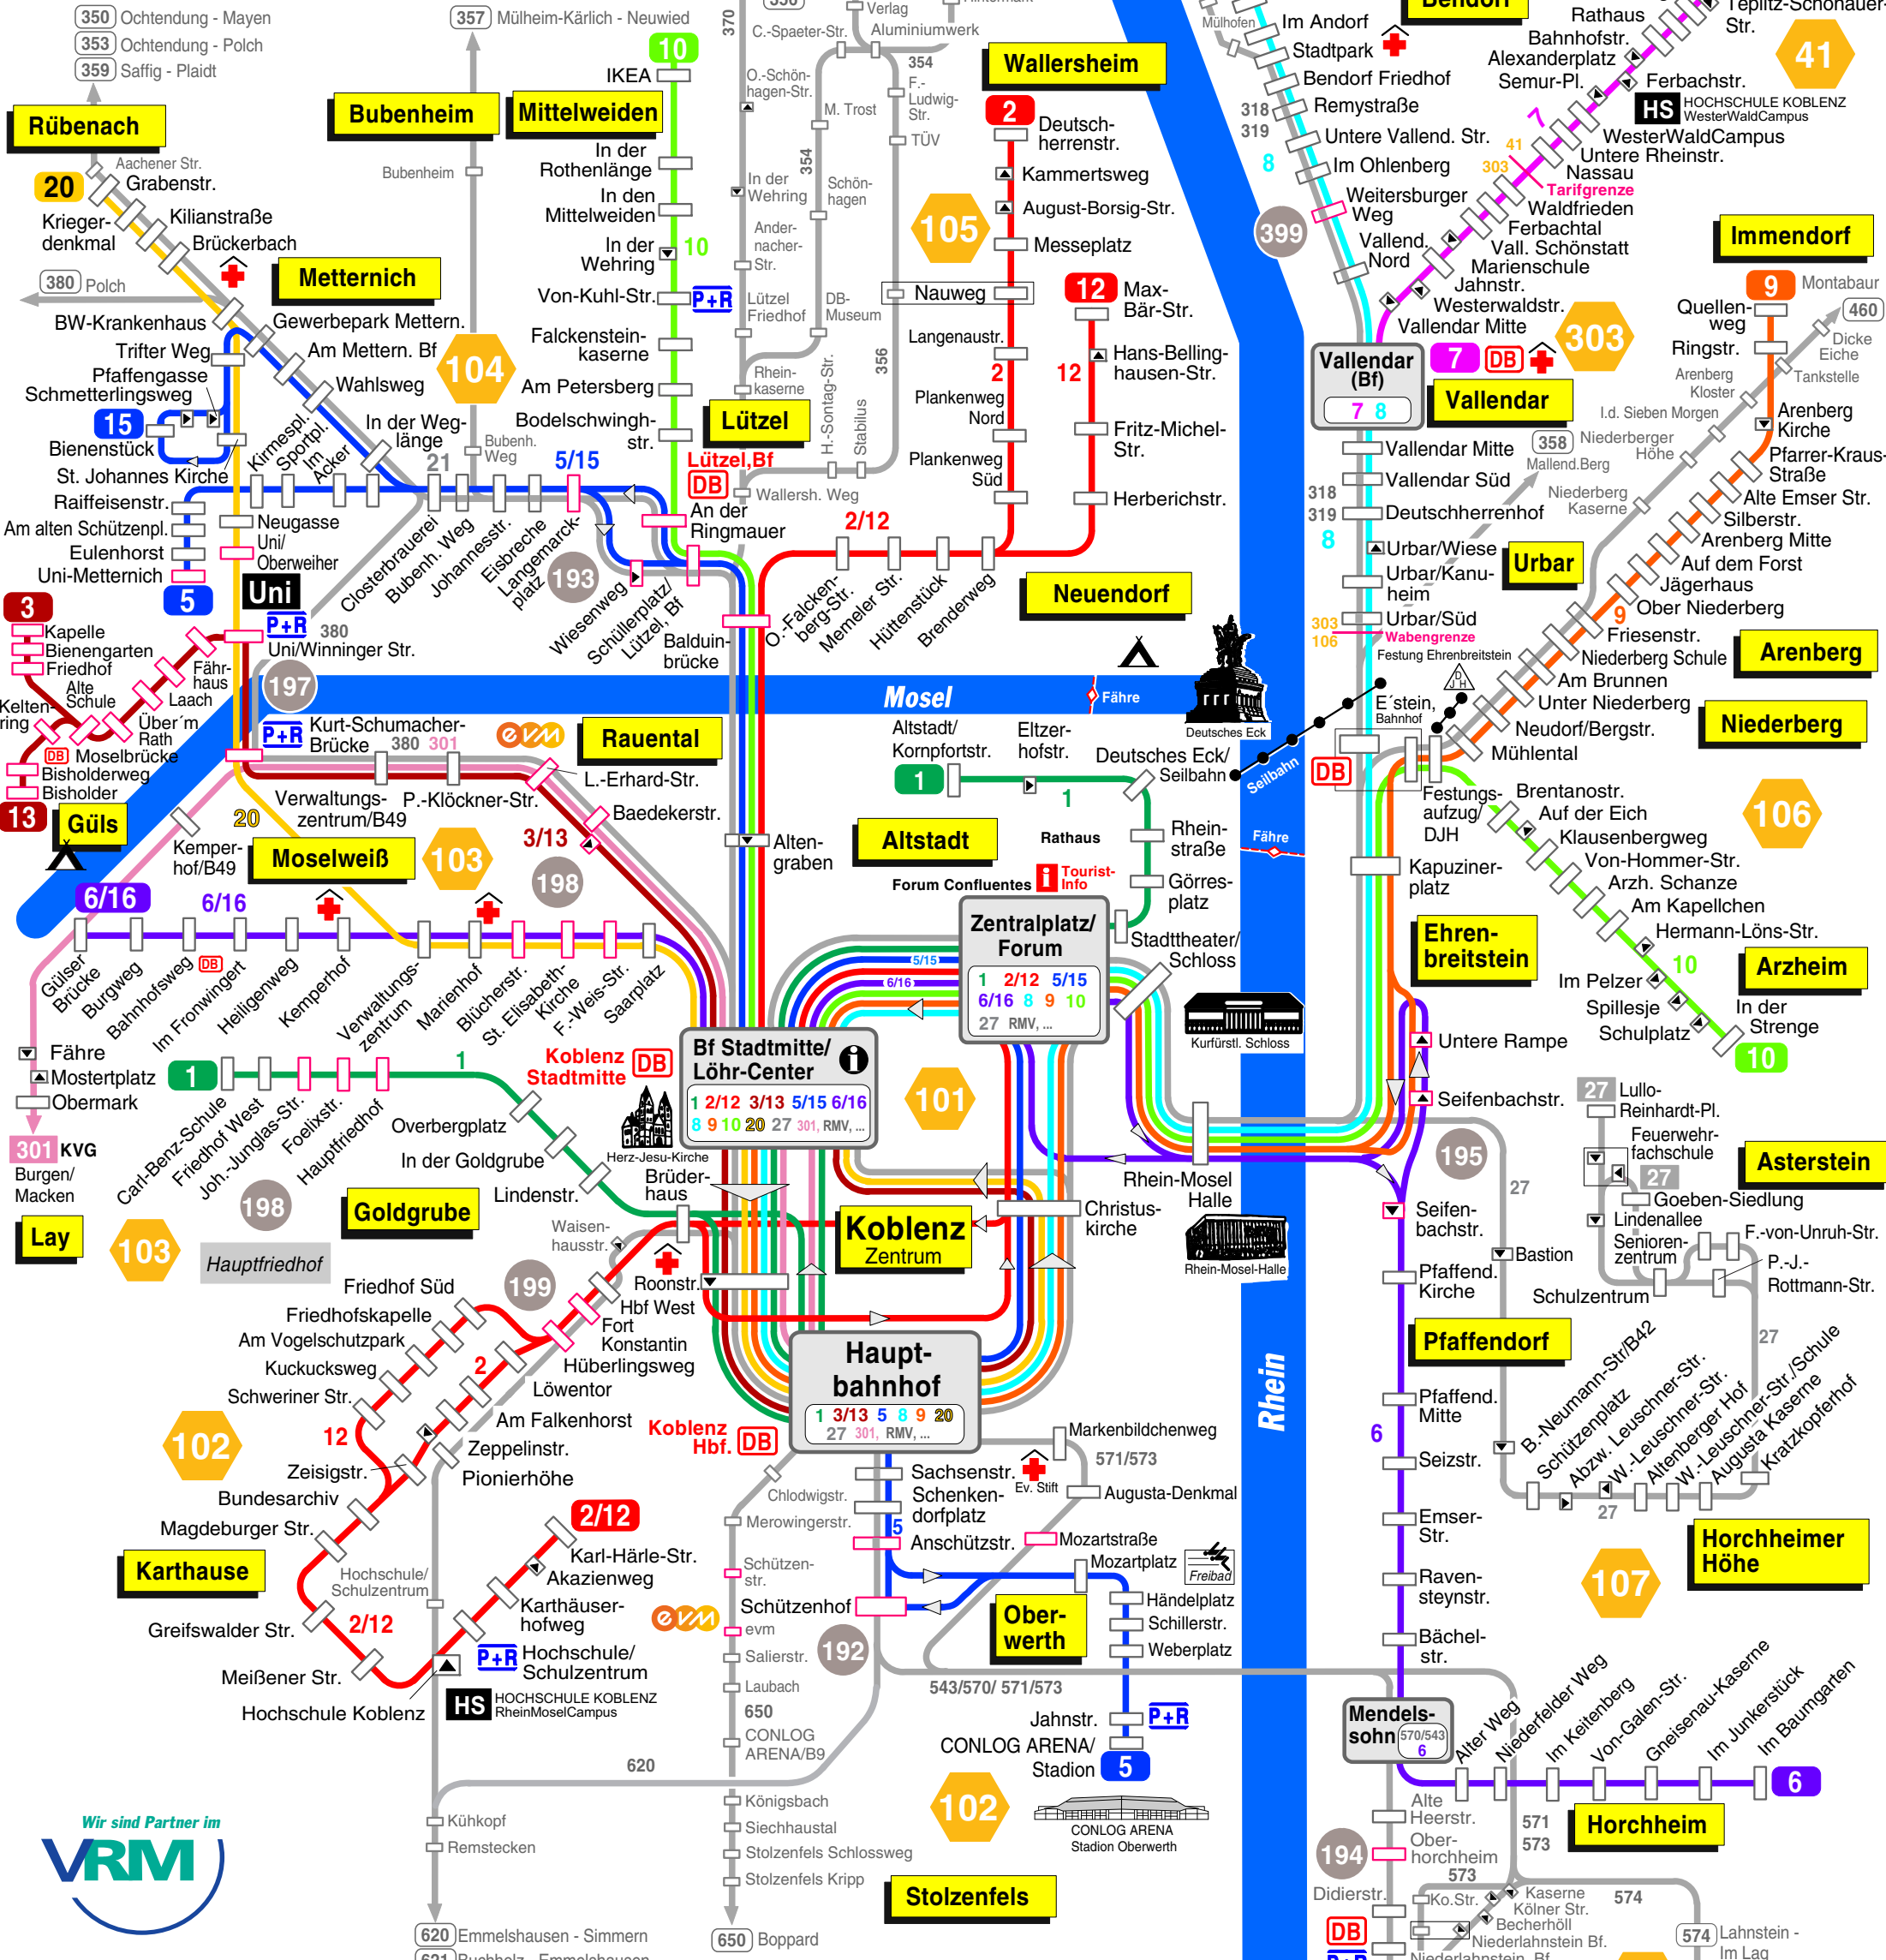

Linienübersichtsplan Koblenz

Zeichenerklärung

Linien mit Liniennummern

KVG 301
Zickenheiner 27
RMV 318 319 350 353 354 356 357 358 359
RWN, rhb, ... 370 380 460 570 571 573 574 620 621 650

Haltestellen

- Umsteigehaltestelle
- normale Haltestelle
- wird nur in einer Richtung angefahren
- Park + Ride
- Endhaltestelle mit Linien-Nr.
- Haltestelle in einer Überlappungszone
- Waben-/Tarifgrenze

sonstige Zeichen

- 102 Tarifwabe
- Camping
- Jugendherberge
- 192 Überlappungszone
- DB-Bahnhof
- Krankenhaus

Informationen
 Bus-Infozentrum Lohr-Center
 0261 402-20000
www.evm-verkehr.de