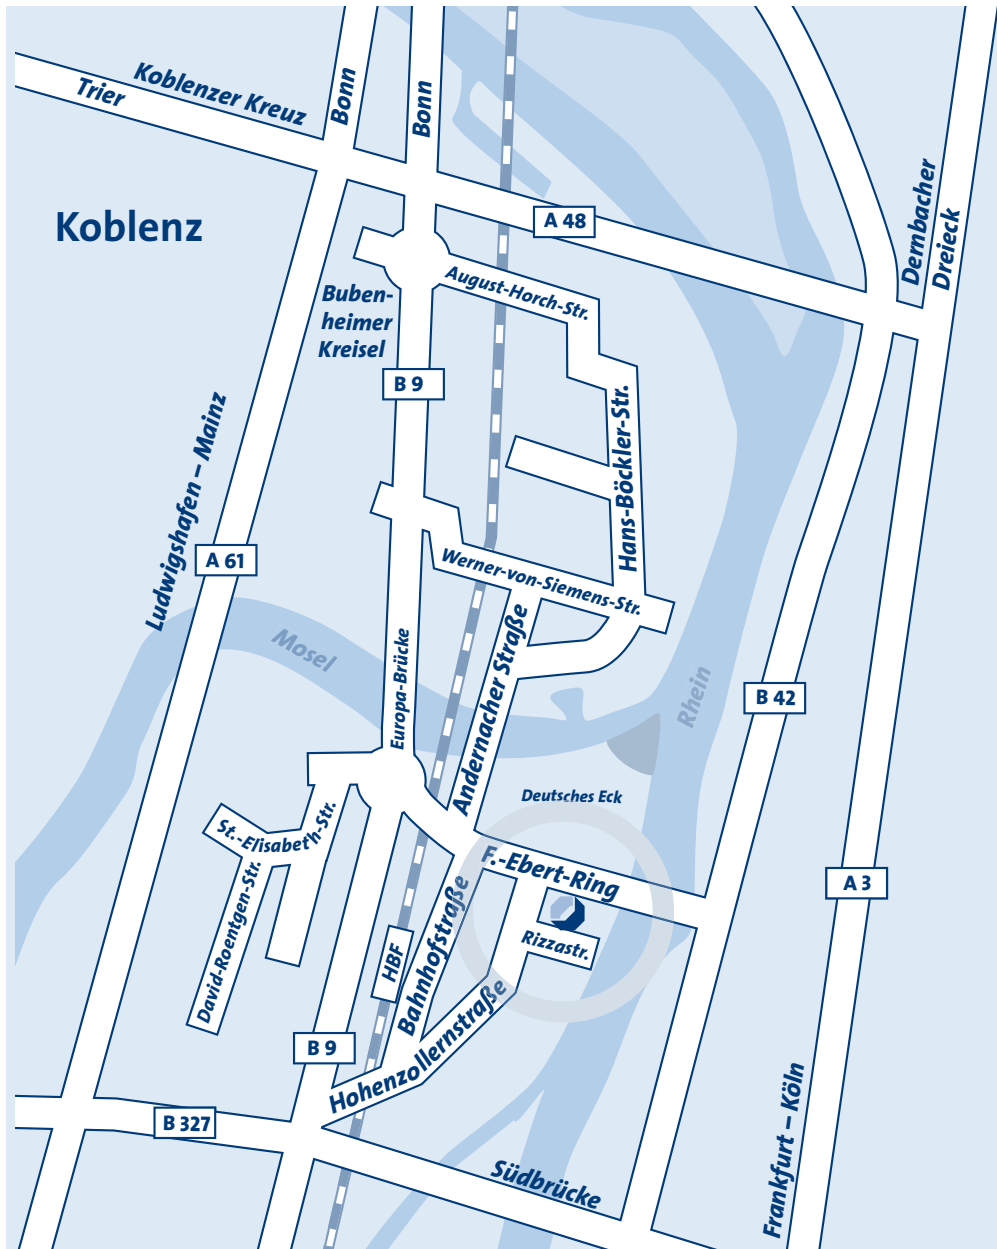

Anfahrtsplan

Friedrich-Ebert-Ring/Rizzastraße

Verwaltungszentrale
Friedrich-Ebert-Ring 33
56068 Koblenz
Telefon 0261/398-0
Telefax 0261/398-398
hwk@hwk-koblenz.de

Galerie Handwerk Koblenz
Rizzastraße 24-26
56068 Koblenz
Telefon 0261/398-277
Telefax 0261/398-993
galerie@hwk-koblenz.de