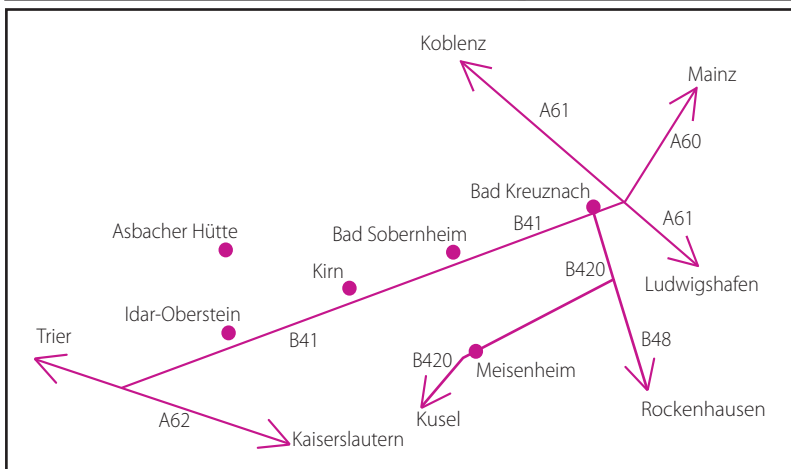

## Anfahrt Standort Asbacher Hütte

Diakonie Werkstätten kreuznacher diakonie

Betrieb Asbacher Hütte

An der Landesstraße 160

55758 Asbacher Hütte

Tel.(0 67 86) 95 16-02

Fax.(0 67 86) 95 16-10

info@diakonie-werkstaetten.de