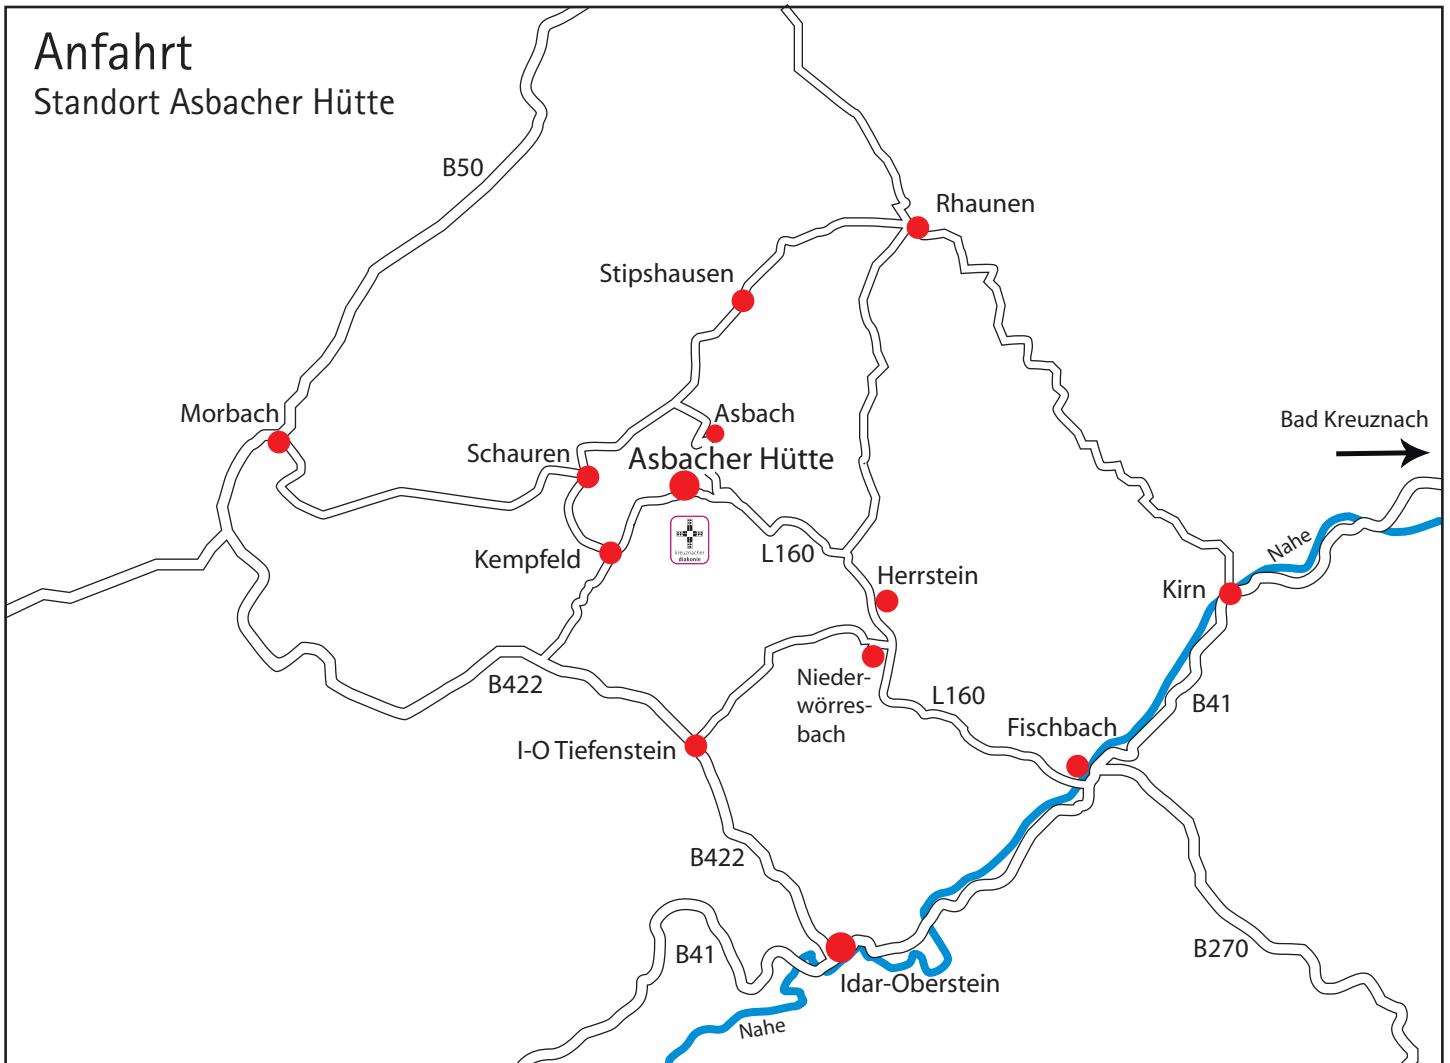

## Anfahrt Standort Asbacher Hütte

Diakonie Werkstätten kreuznacher diakonie

Betrieb Asbacher Hütte

An der Landesstraße 160

55758 Asbacher Hütte

Tel.(0 67 86) 95 16-02

Fax.(0 67 86) 95 16-10

info@diakonie-werkstaetten.de