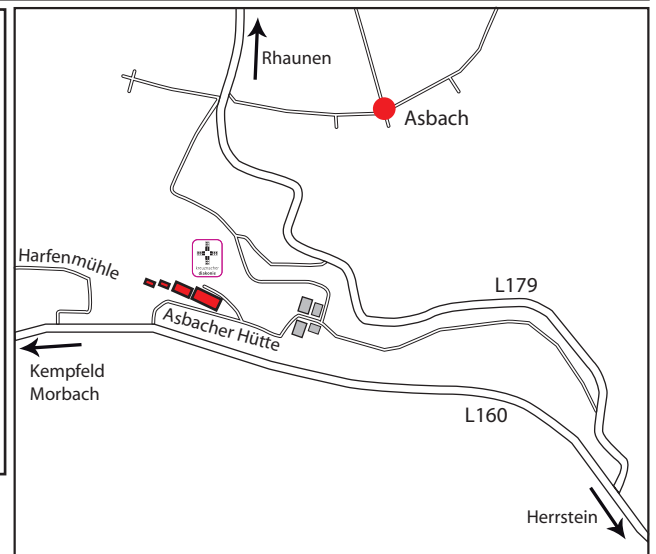

## Anfahrt Standort Asbacher Hütte

Diakonie Werkstätten kreuznacher diakonie

Betrieb Asbacher Hütte

An der Landesstraße 160

55758 Asbacher Hütte

Tel.(0 67 86) 95 16-02

Fax.(0 67 86) 95 16-10

info@diakonie-werkstaetten.de