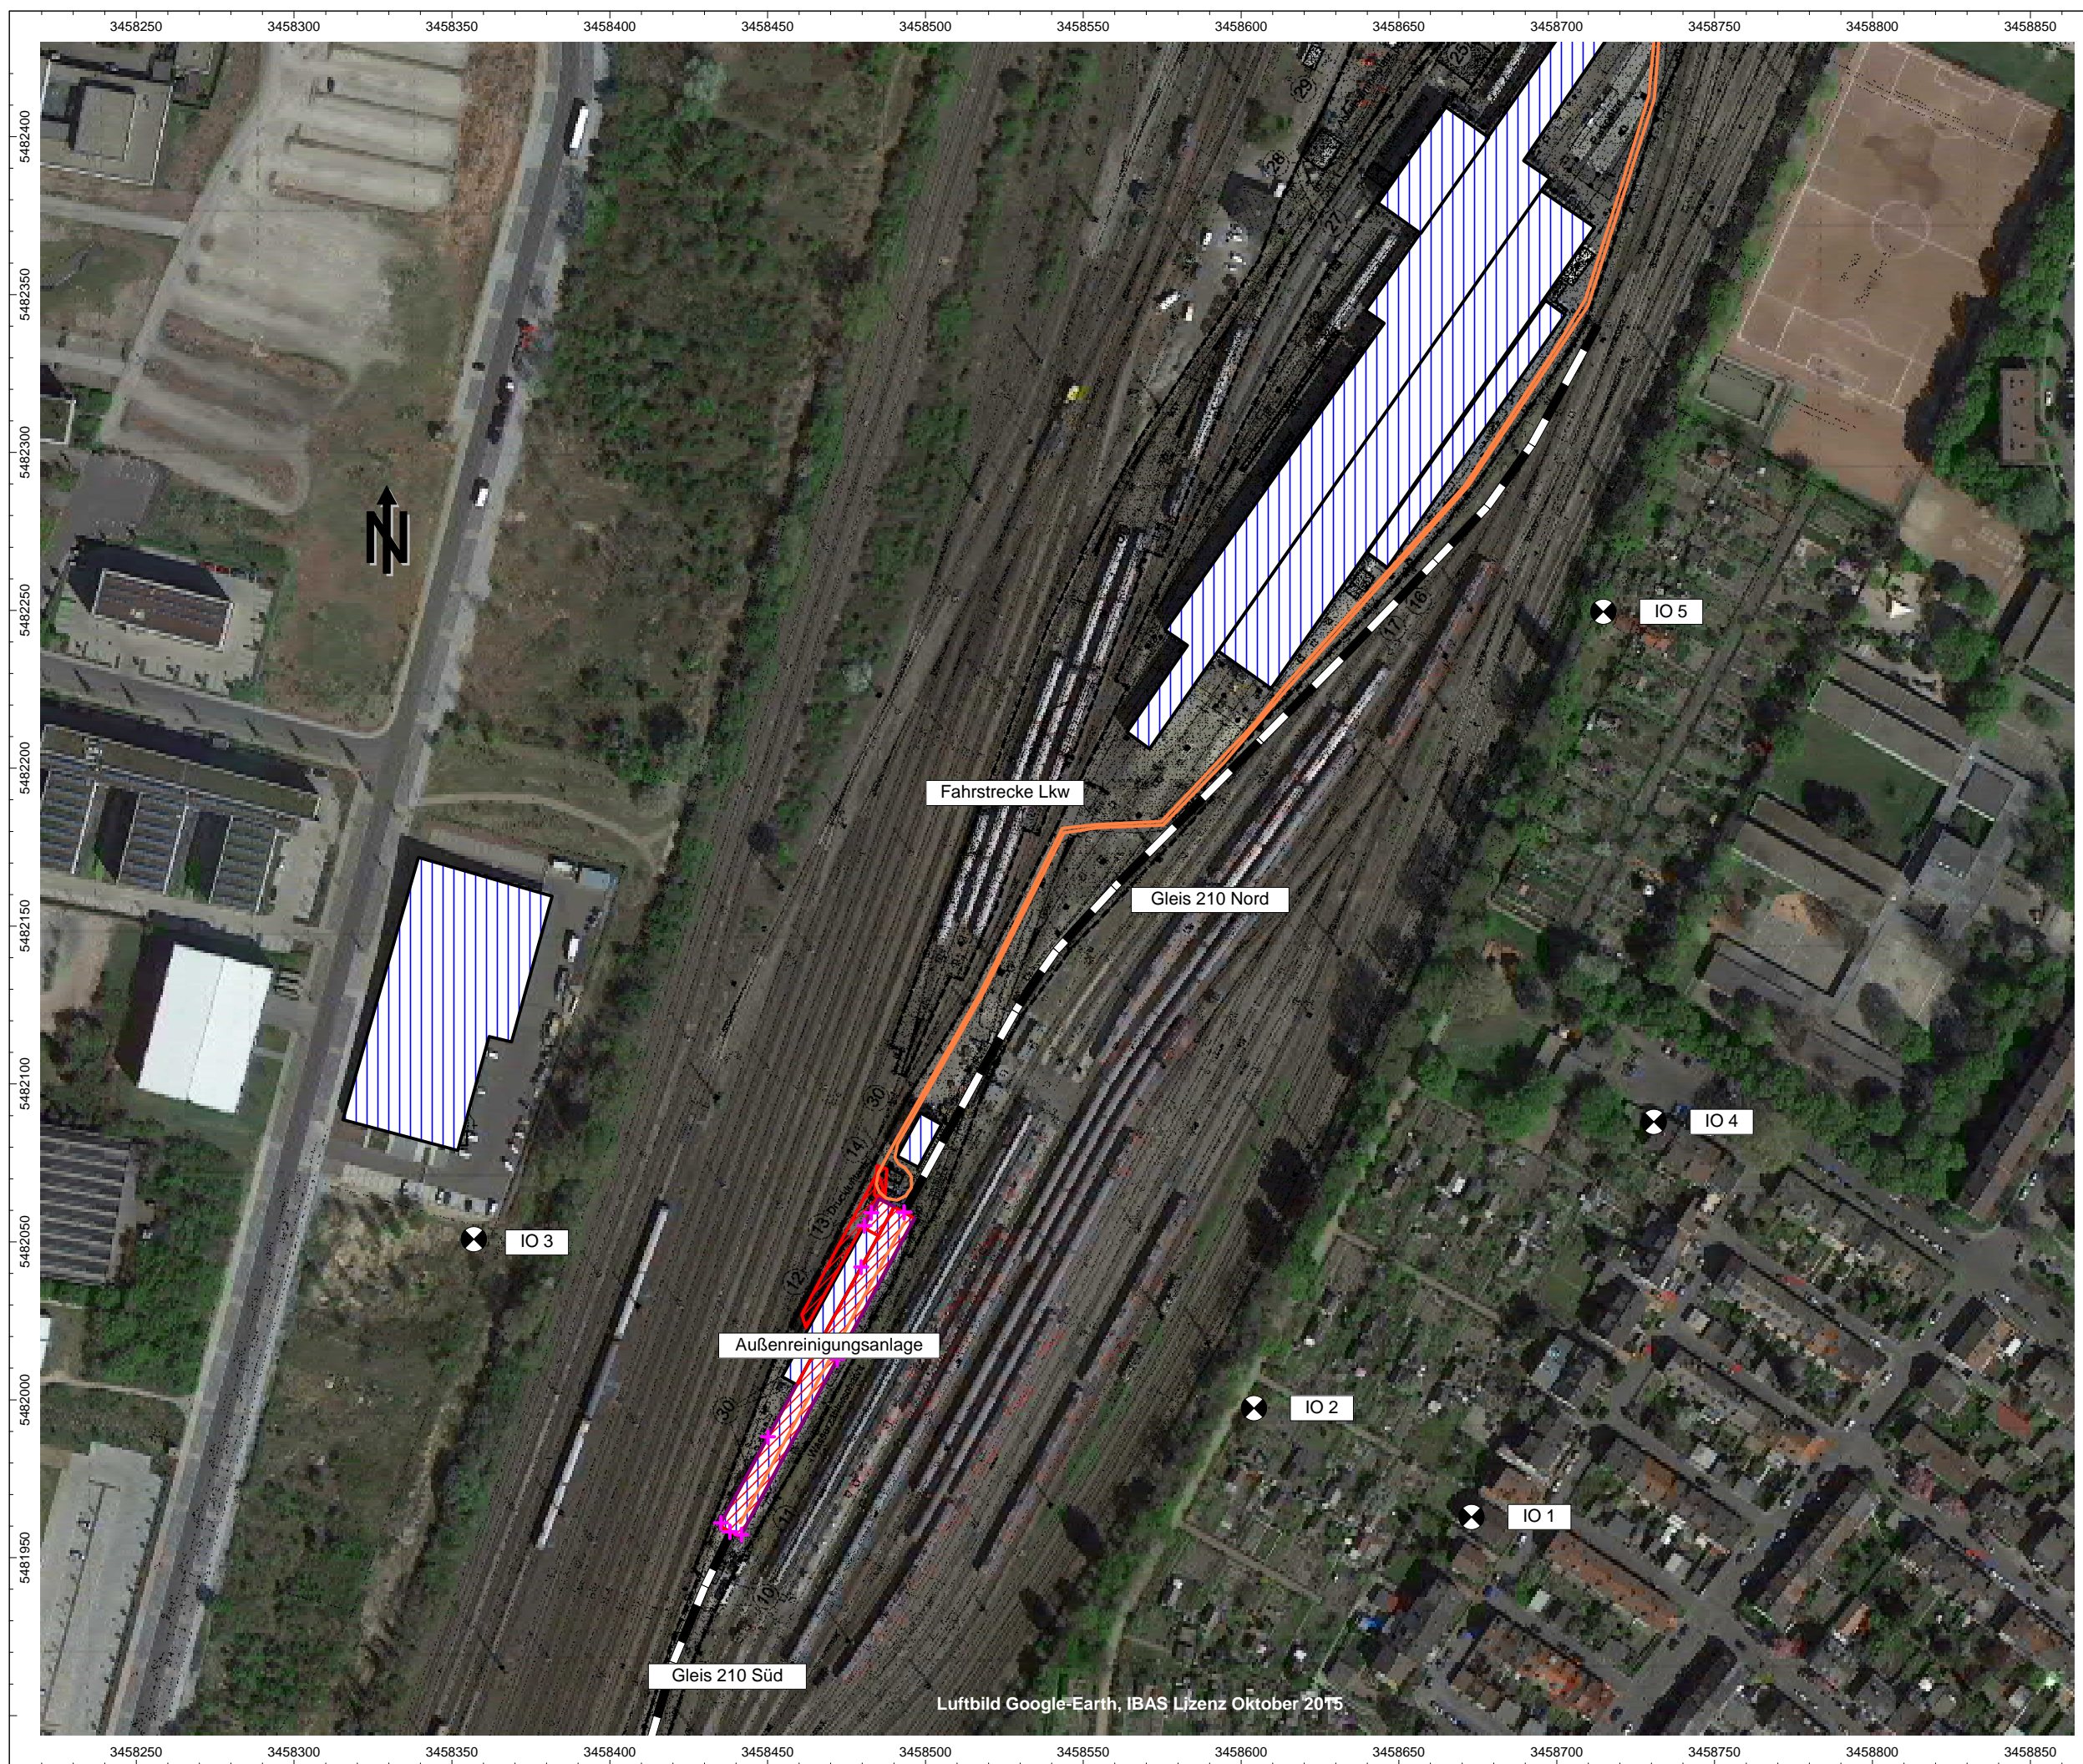

Auftrag: 15.8483 Anlage: 1
Projekt: DB Regio AG
Außenreinigungsanlage
Ort: Ludwigshafen

Lageplan

- Legende
- ✦ Punktquelle
 - Linienquelle
 - ▨ Flächenquelle
 - ▨ vert. Flächenquelle
 - Schiene
 - ▨ Haus
 - ⊗ Immissionspunkt

Maßstab: 1 : 2000
(im Original)

Luftbild Google-Earth, IBAS Lizenz Oktober 2015