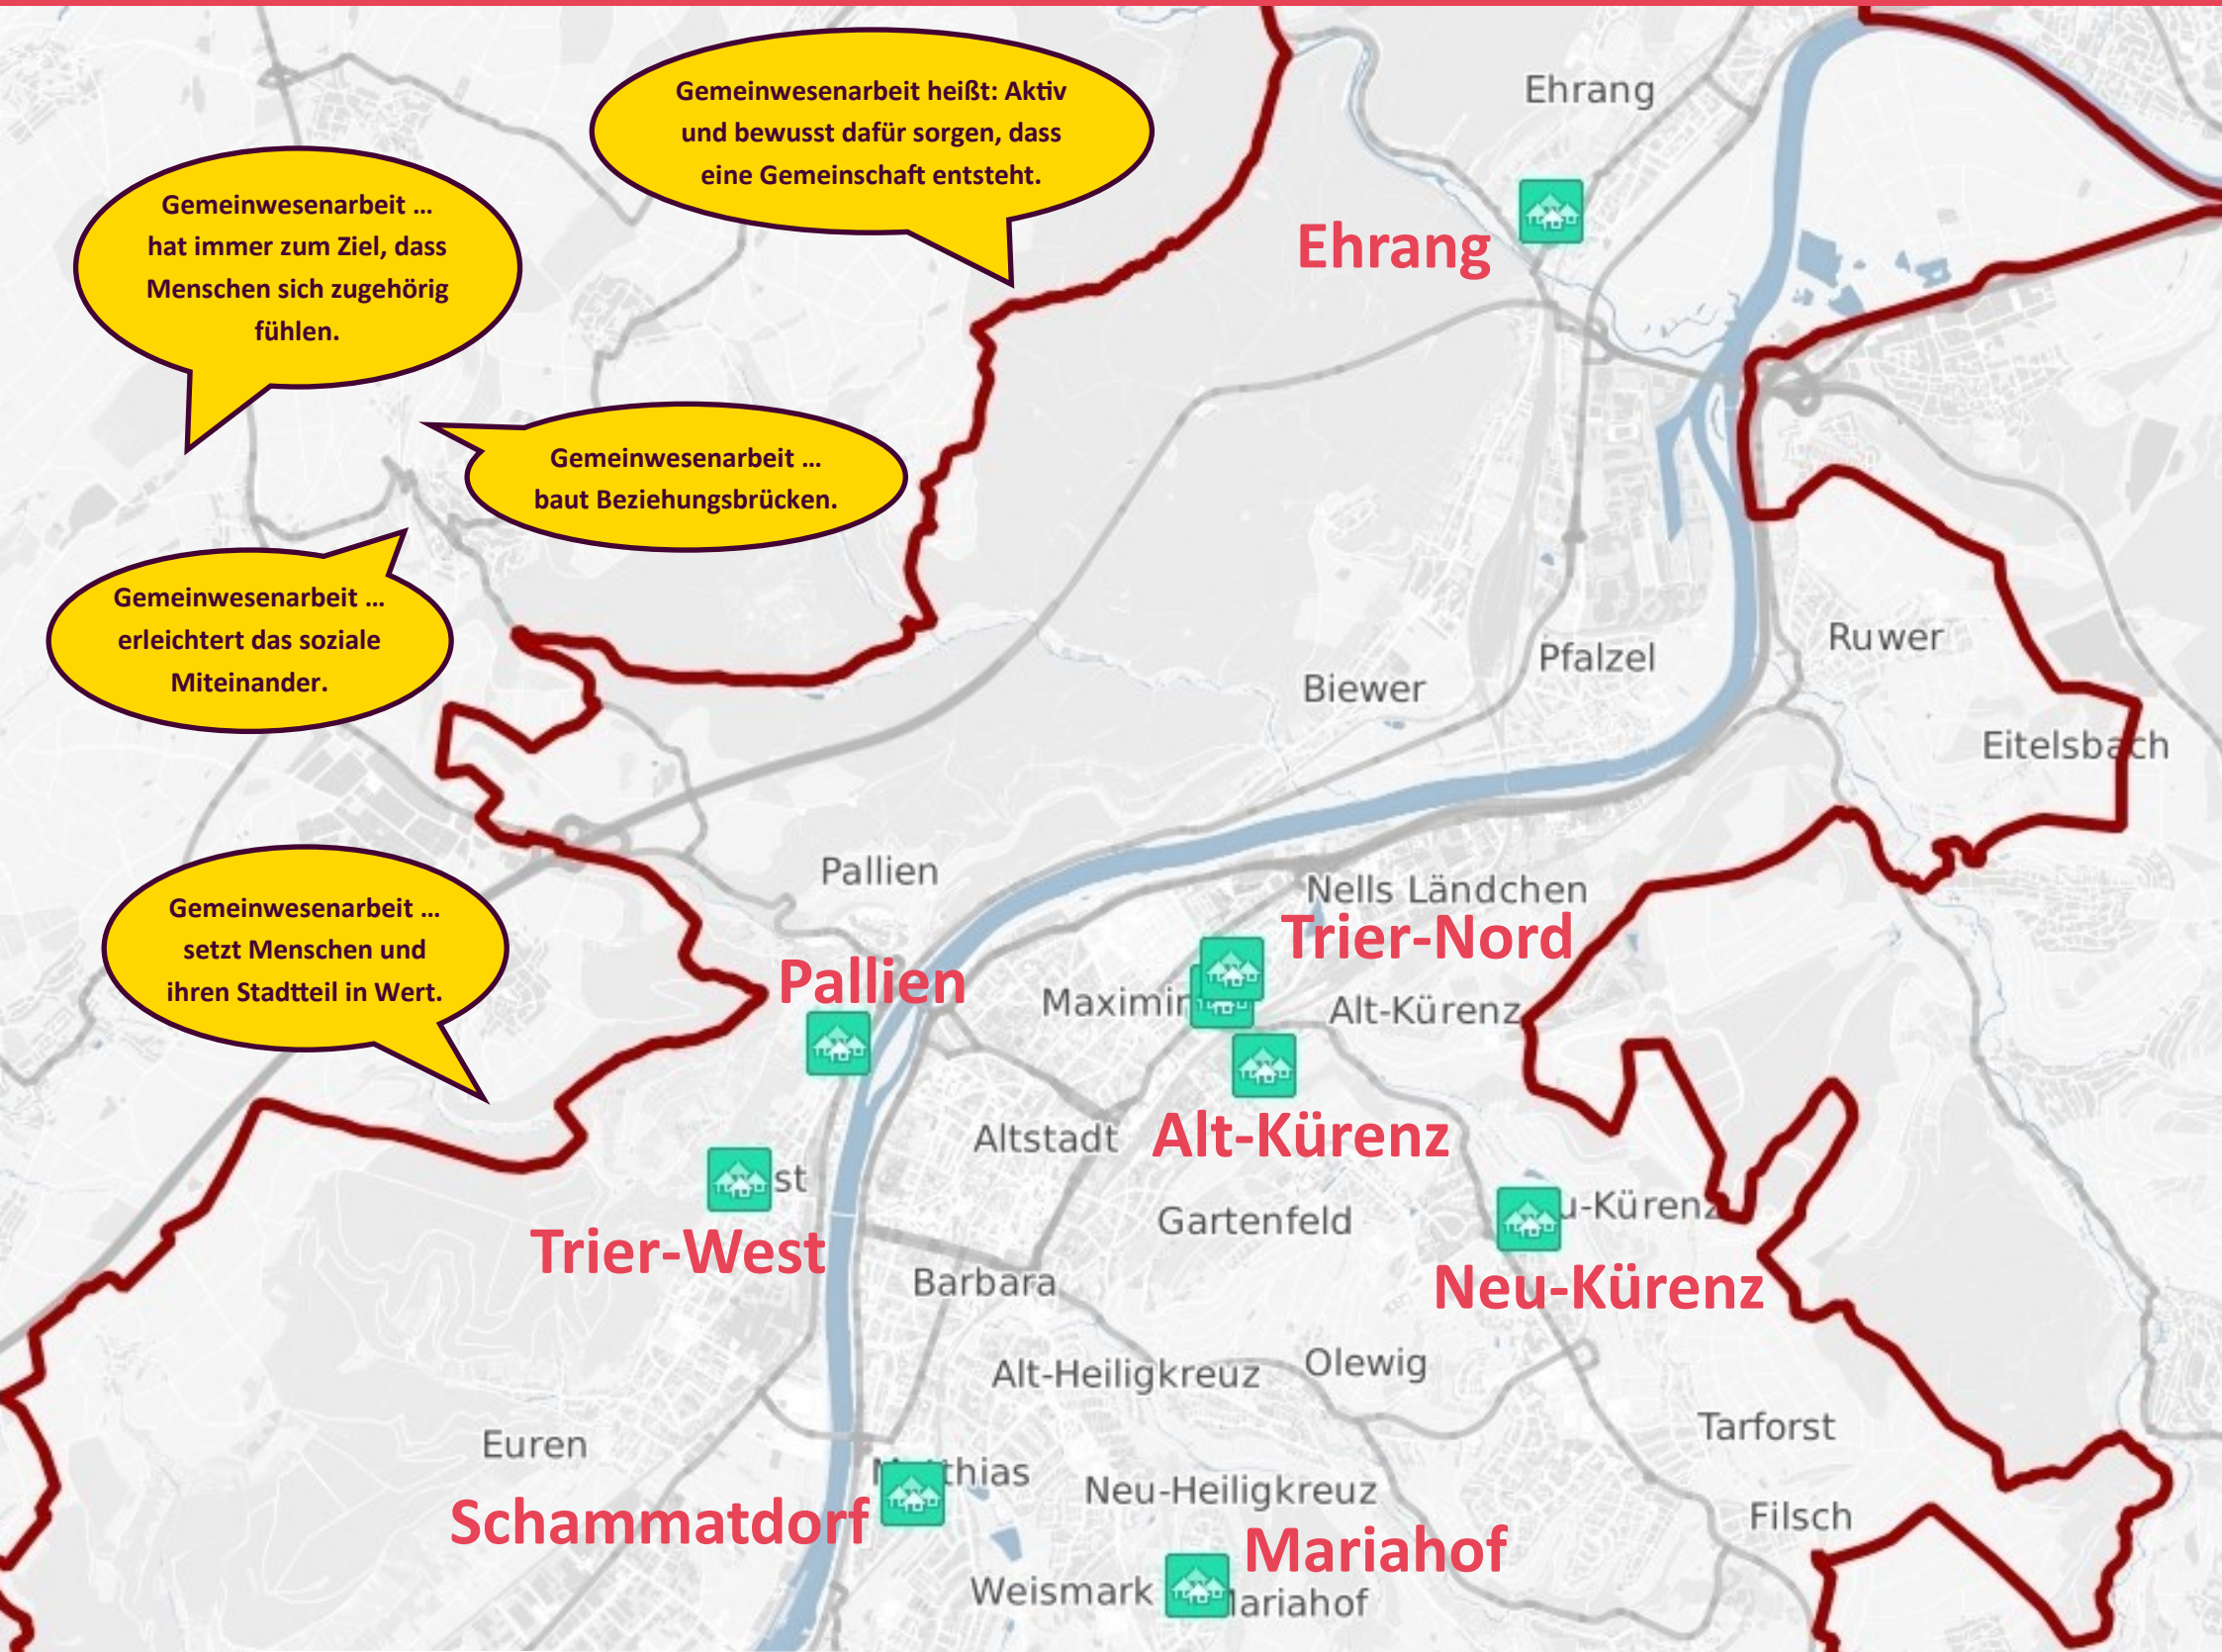

Gemeinwesenarbeit

Gemeinsam für starke Stadtteile

Die Stadt Trier und ihre Kooperationspartner vor Ort

www.trier.de