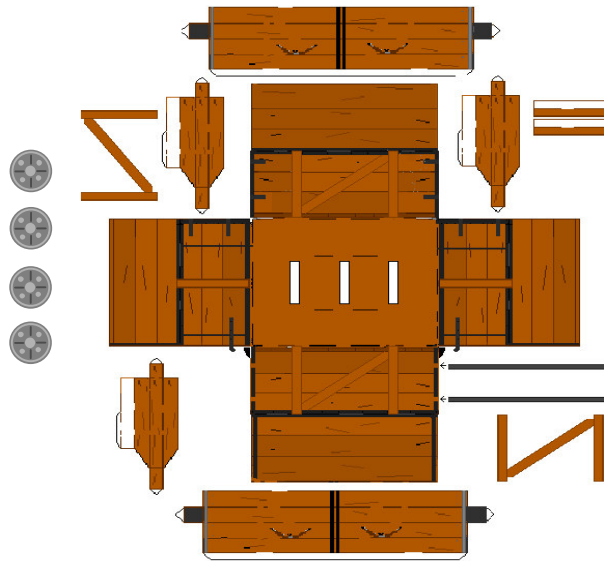

Neuwieder Verkehrsgeschichte

Die Feldbahn in HO
Bogen 4

4 Holzkastentipper für die Bimsabfuhr
„Einschläger“

güMo-Modell
😊

Maßstab 1:87

Kommerzielle Weiterverwendung nicht gestattet

www.neuwied.de/kultur/geschichtliches-stadtgeschichte zum ausschneiden