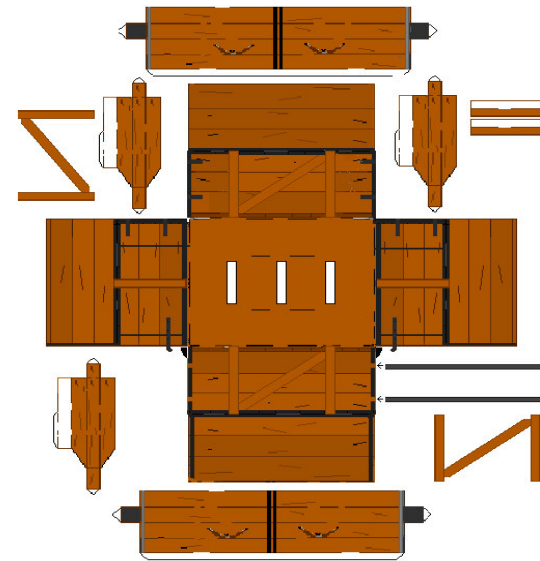

Neuwieder Verkehrsgeschichte

Die Feldbahn in HO
Bogen 4

4 Holzkastentipper für die Bimsabfuhr
„Einschläger“

güMo-Modell
😊

Maßstab 1:87

Kommerzielle Weiterverwendung nicht gestattet

www.neuwied.de/kultur/geschichtliches-stadtgeschichte zum ausschneiden