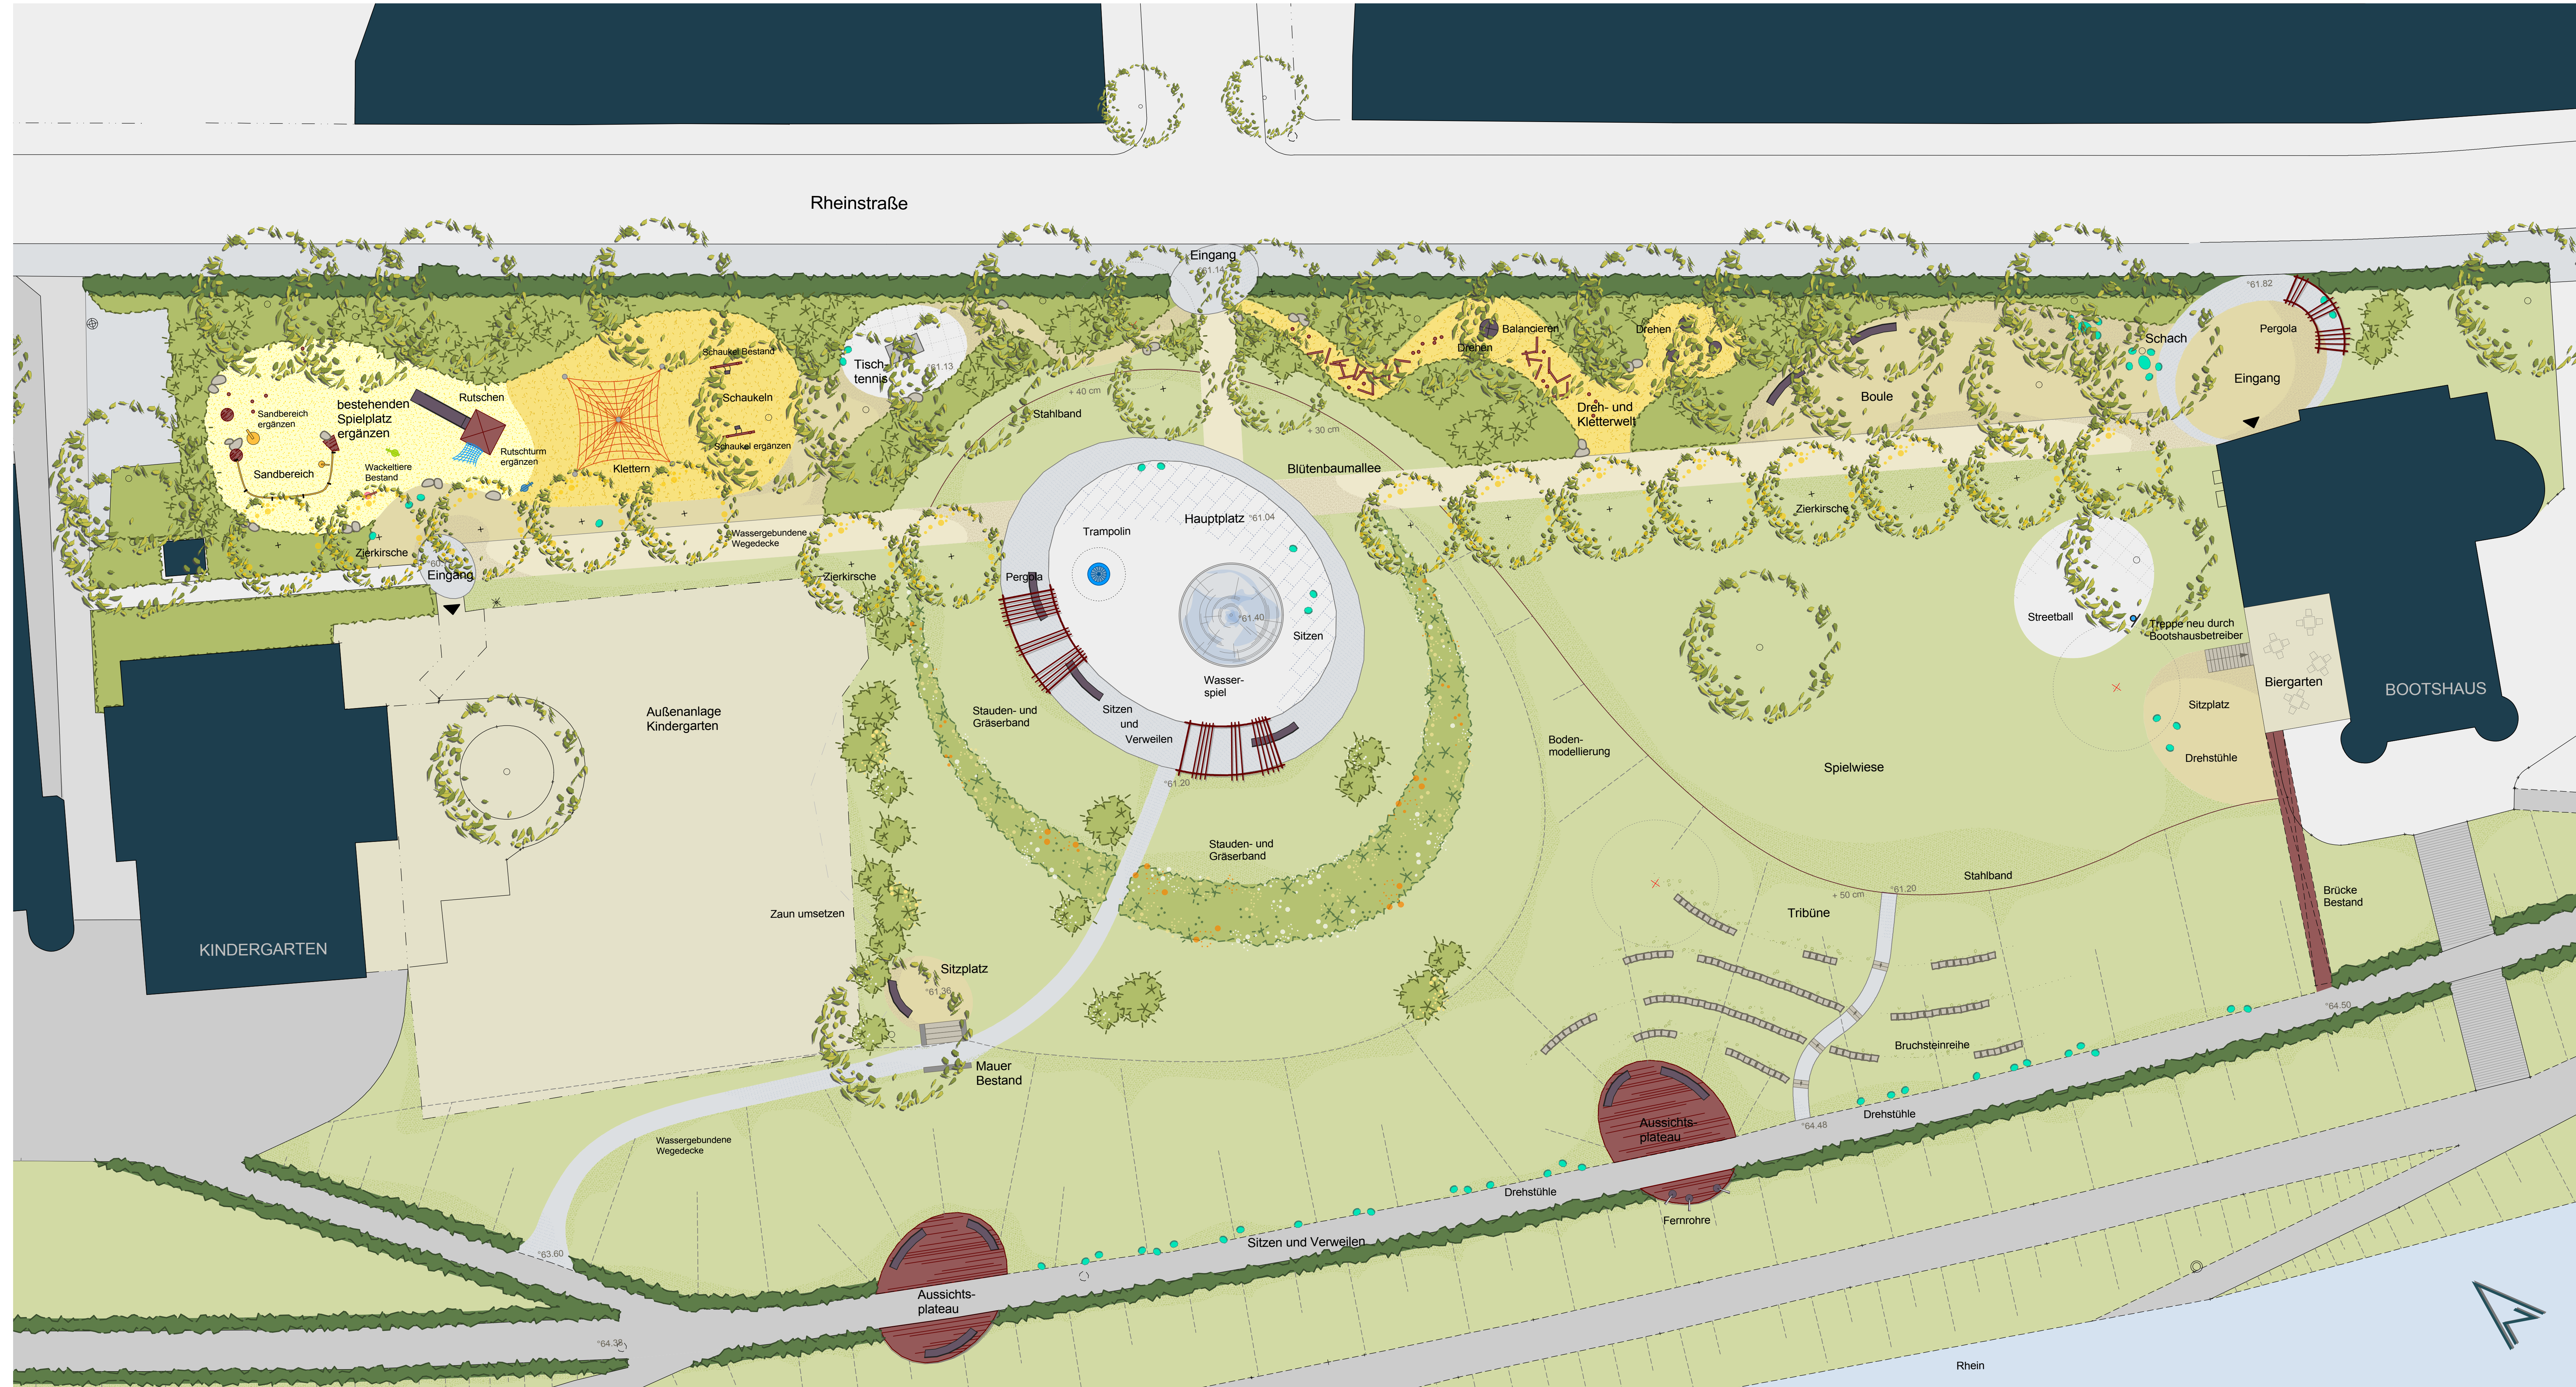

Umgestaltung Goetheanlage Neuwied

LEGENDE

-  Baum vorhanden
-  Baum neu: Zierkirsche
-  Baum gefällt
-  Strauchpflanzung neu/ergänzen
-  Rasenfläche
-  Holzhäcksel
-  Sand
-  Wassergebundene Wegedecke
-  Pflaster
-  Plattenbelag Hauptplatz
-  Betonplatten
-  Asphalt Bestand
-  Bruchsteinreihe
-  Findlinge
-  Zaun
-  Drehstühle
-  Holzplateau