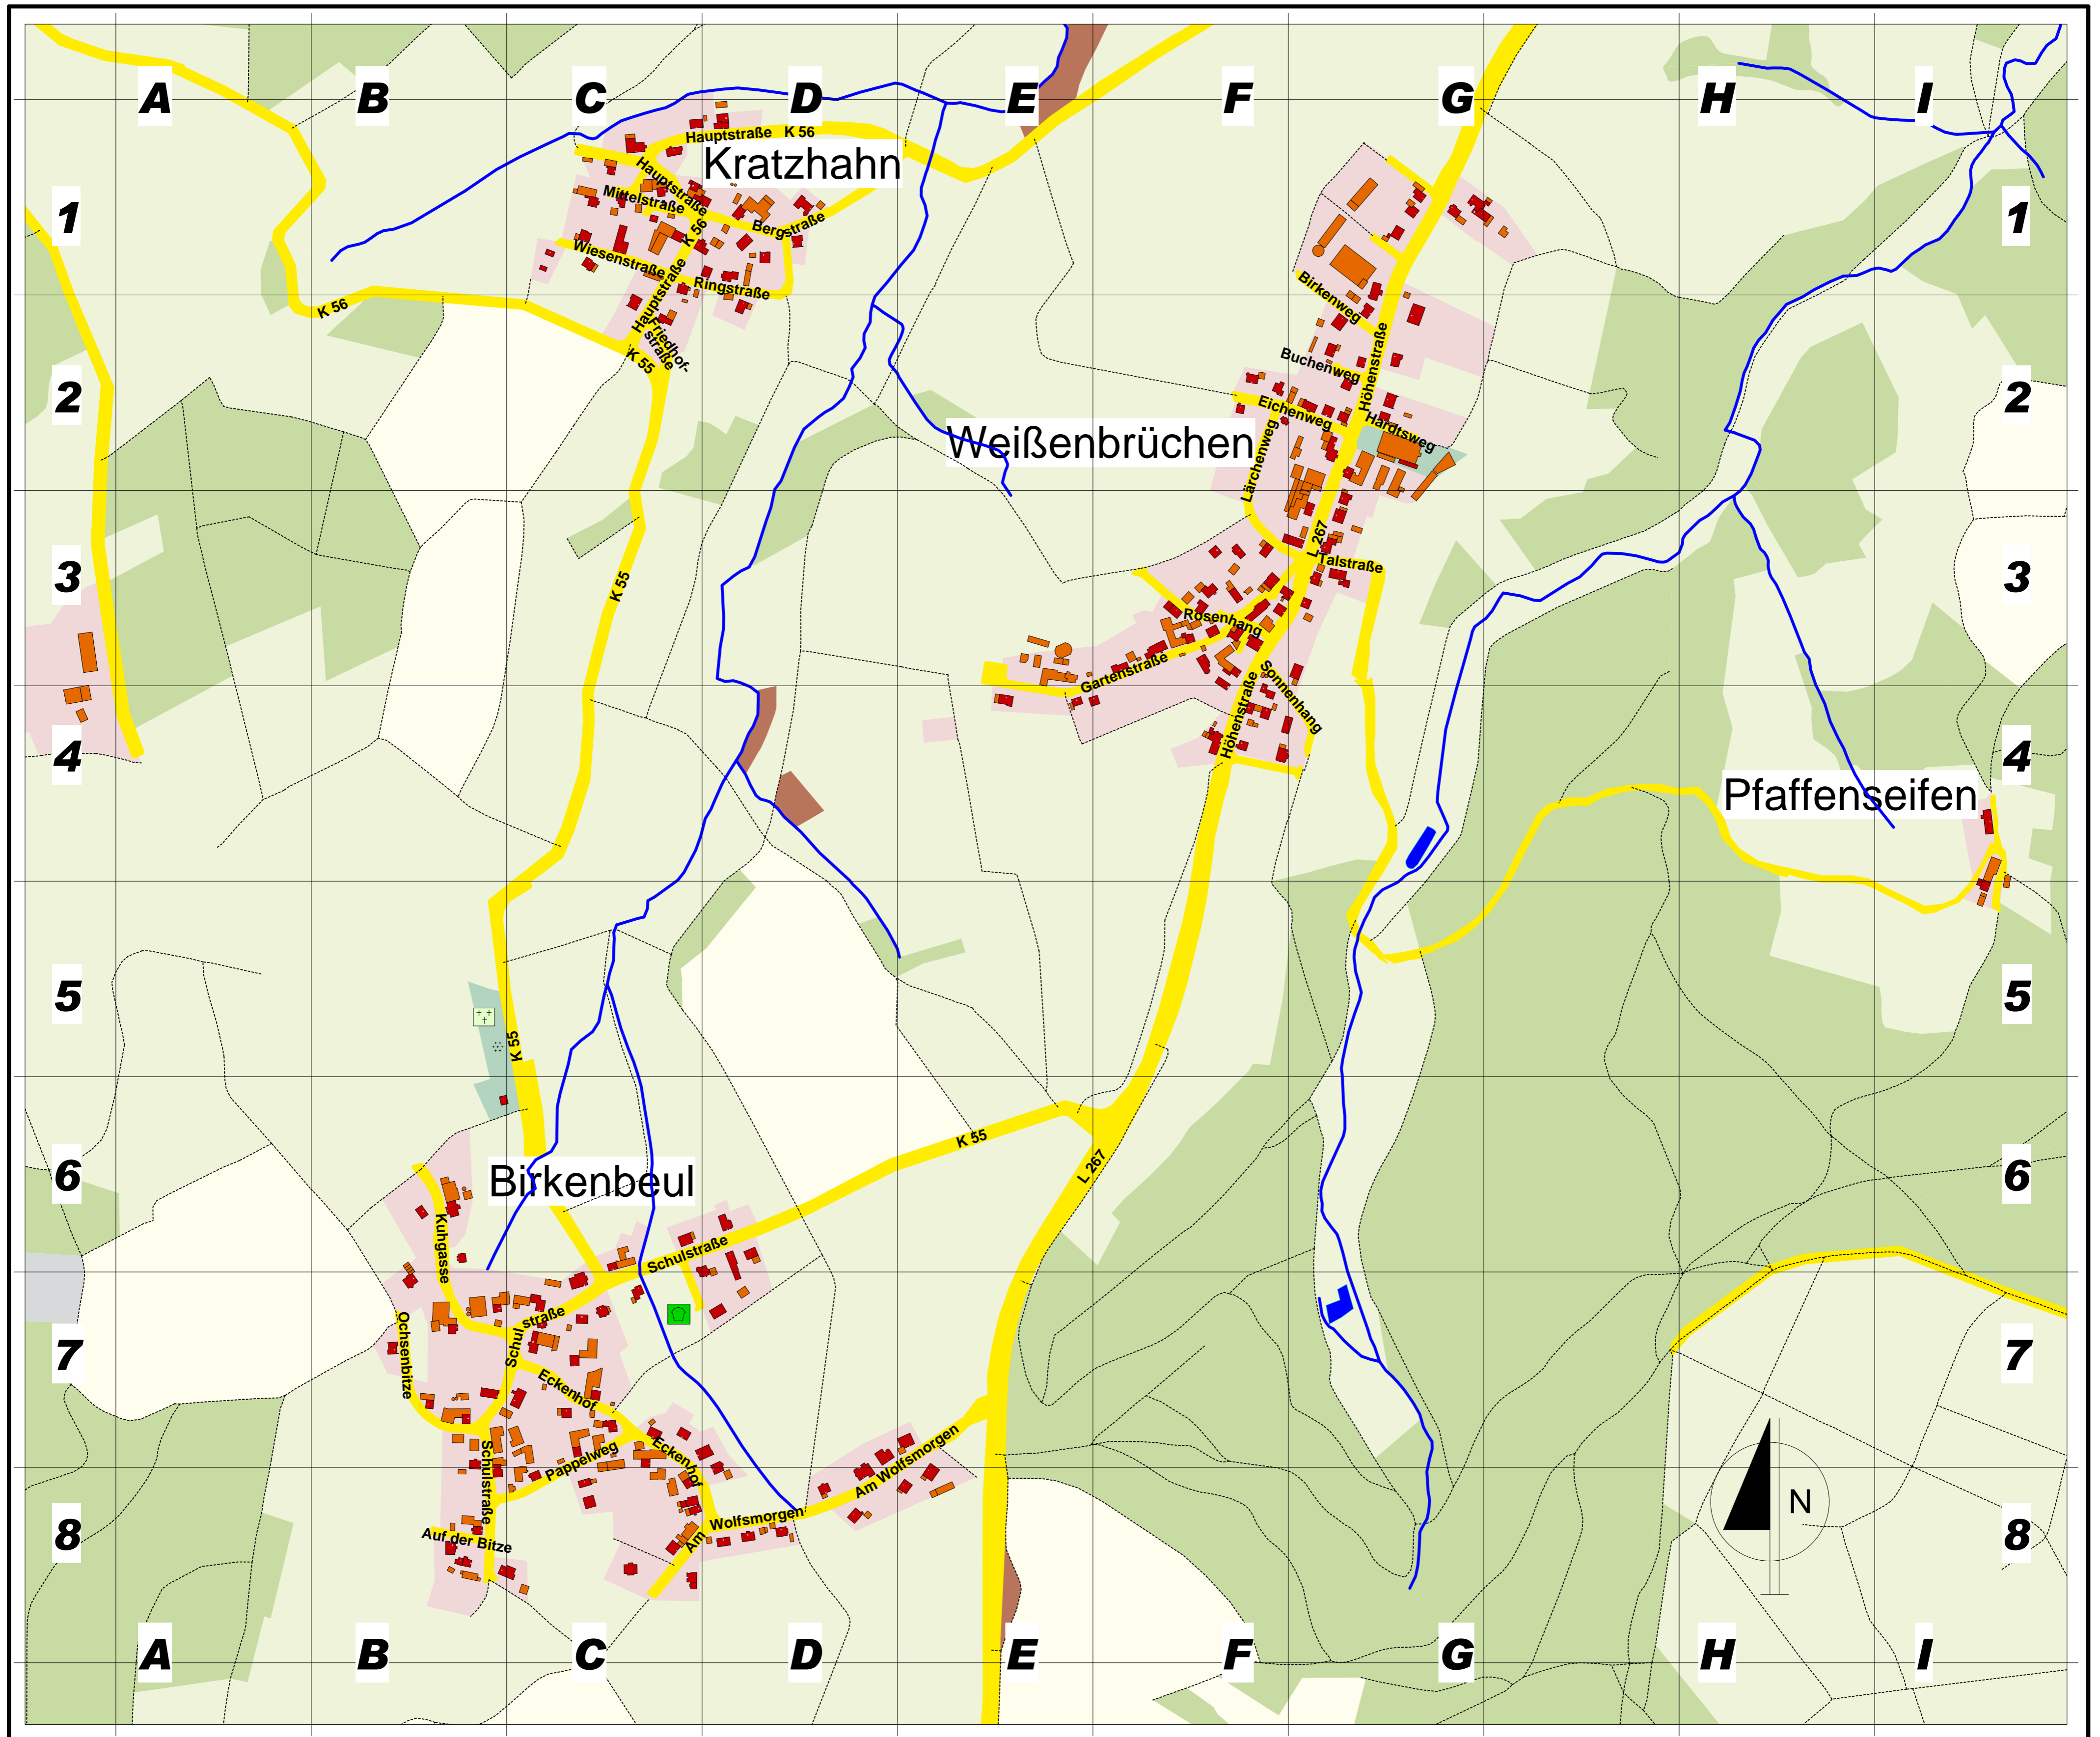

# Straßenkarte der Gemeinde Birkenbeul mit den Ortsteilen Birkenbeul, Weißenbrüchen und Kratzhahn

## Straßenverzeichnis

Am Wolfsmorgen	Birkenbeul	C/D/E 7/8	Kuhgasse	Birkenbeul	B 6/7
Auf der Bitze	Birkenbeul	B 8	Lärchenweg	Weißenbrüchen	F 2/3
Bergstraße	Kratzhahn	D 1	Mittelstraße	Kratzhahn	C 1
Birkenweg	Weißenbrüchen	G 1/2	Ochsenbitze	Birkenbeul	B 7
Buchenweg	Weißenbrüchen	G 2	Pappelweg	Birkenbeul	C 7/8
Eckenhof	Birkenbeul	C 7/8	Pfaffenseifen	Pfaffenseifen	I 4/5
Eichenweg	Weißenbrüchen	F/G 2	Ringstraße	Kratzhahn	C/D 1
Friedhofstraße	Kratzhahn	C 2	Rosenhang	Weißenbrüchen	F 3
Gartenstraße	Weißenbrüchen	E/F 3/4	Schulstraße	Birkenbeul	B/C/D 6/7/8
Hardtsweg	Weißenbrüchen	G 2	Sonnenhang	Weißenbrüchen	F/G 3/4
Hauptstraße	Kratzhahn	C/D 1/2	Talstraße	Weißenbrüchen	G 3
Höhenstraße	Weißenbrüchen	F/G 1/2/3/4	Wiesenstraße	Kratzhahn	C 1

## Legende

- Friedhof
- Bahnhaltestelle DB
- Spielplatz
- Sportplatz
- Straßenverkehrsfläche
- Gebäude
- Gewässer

Maßstab (Meter)  
 1 100 200 300 400 500