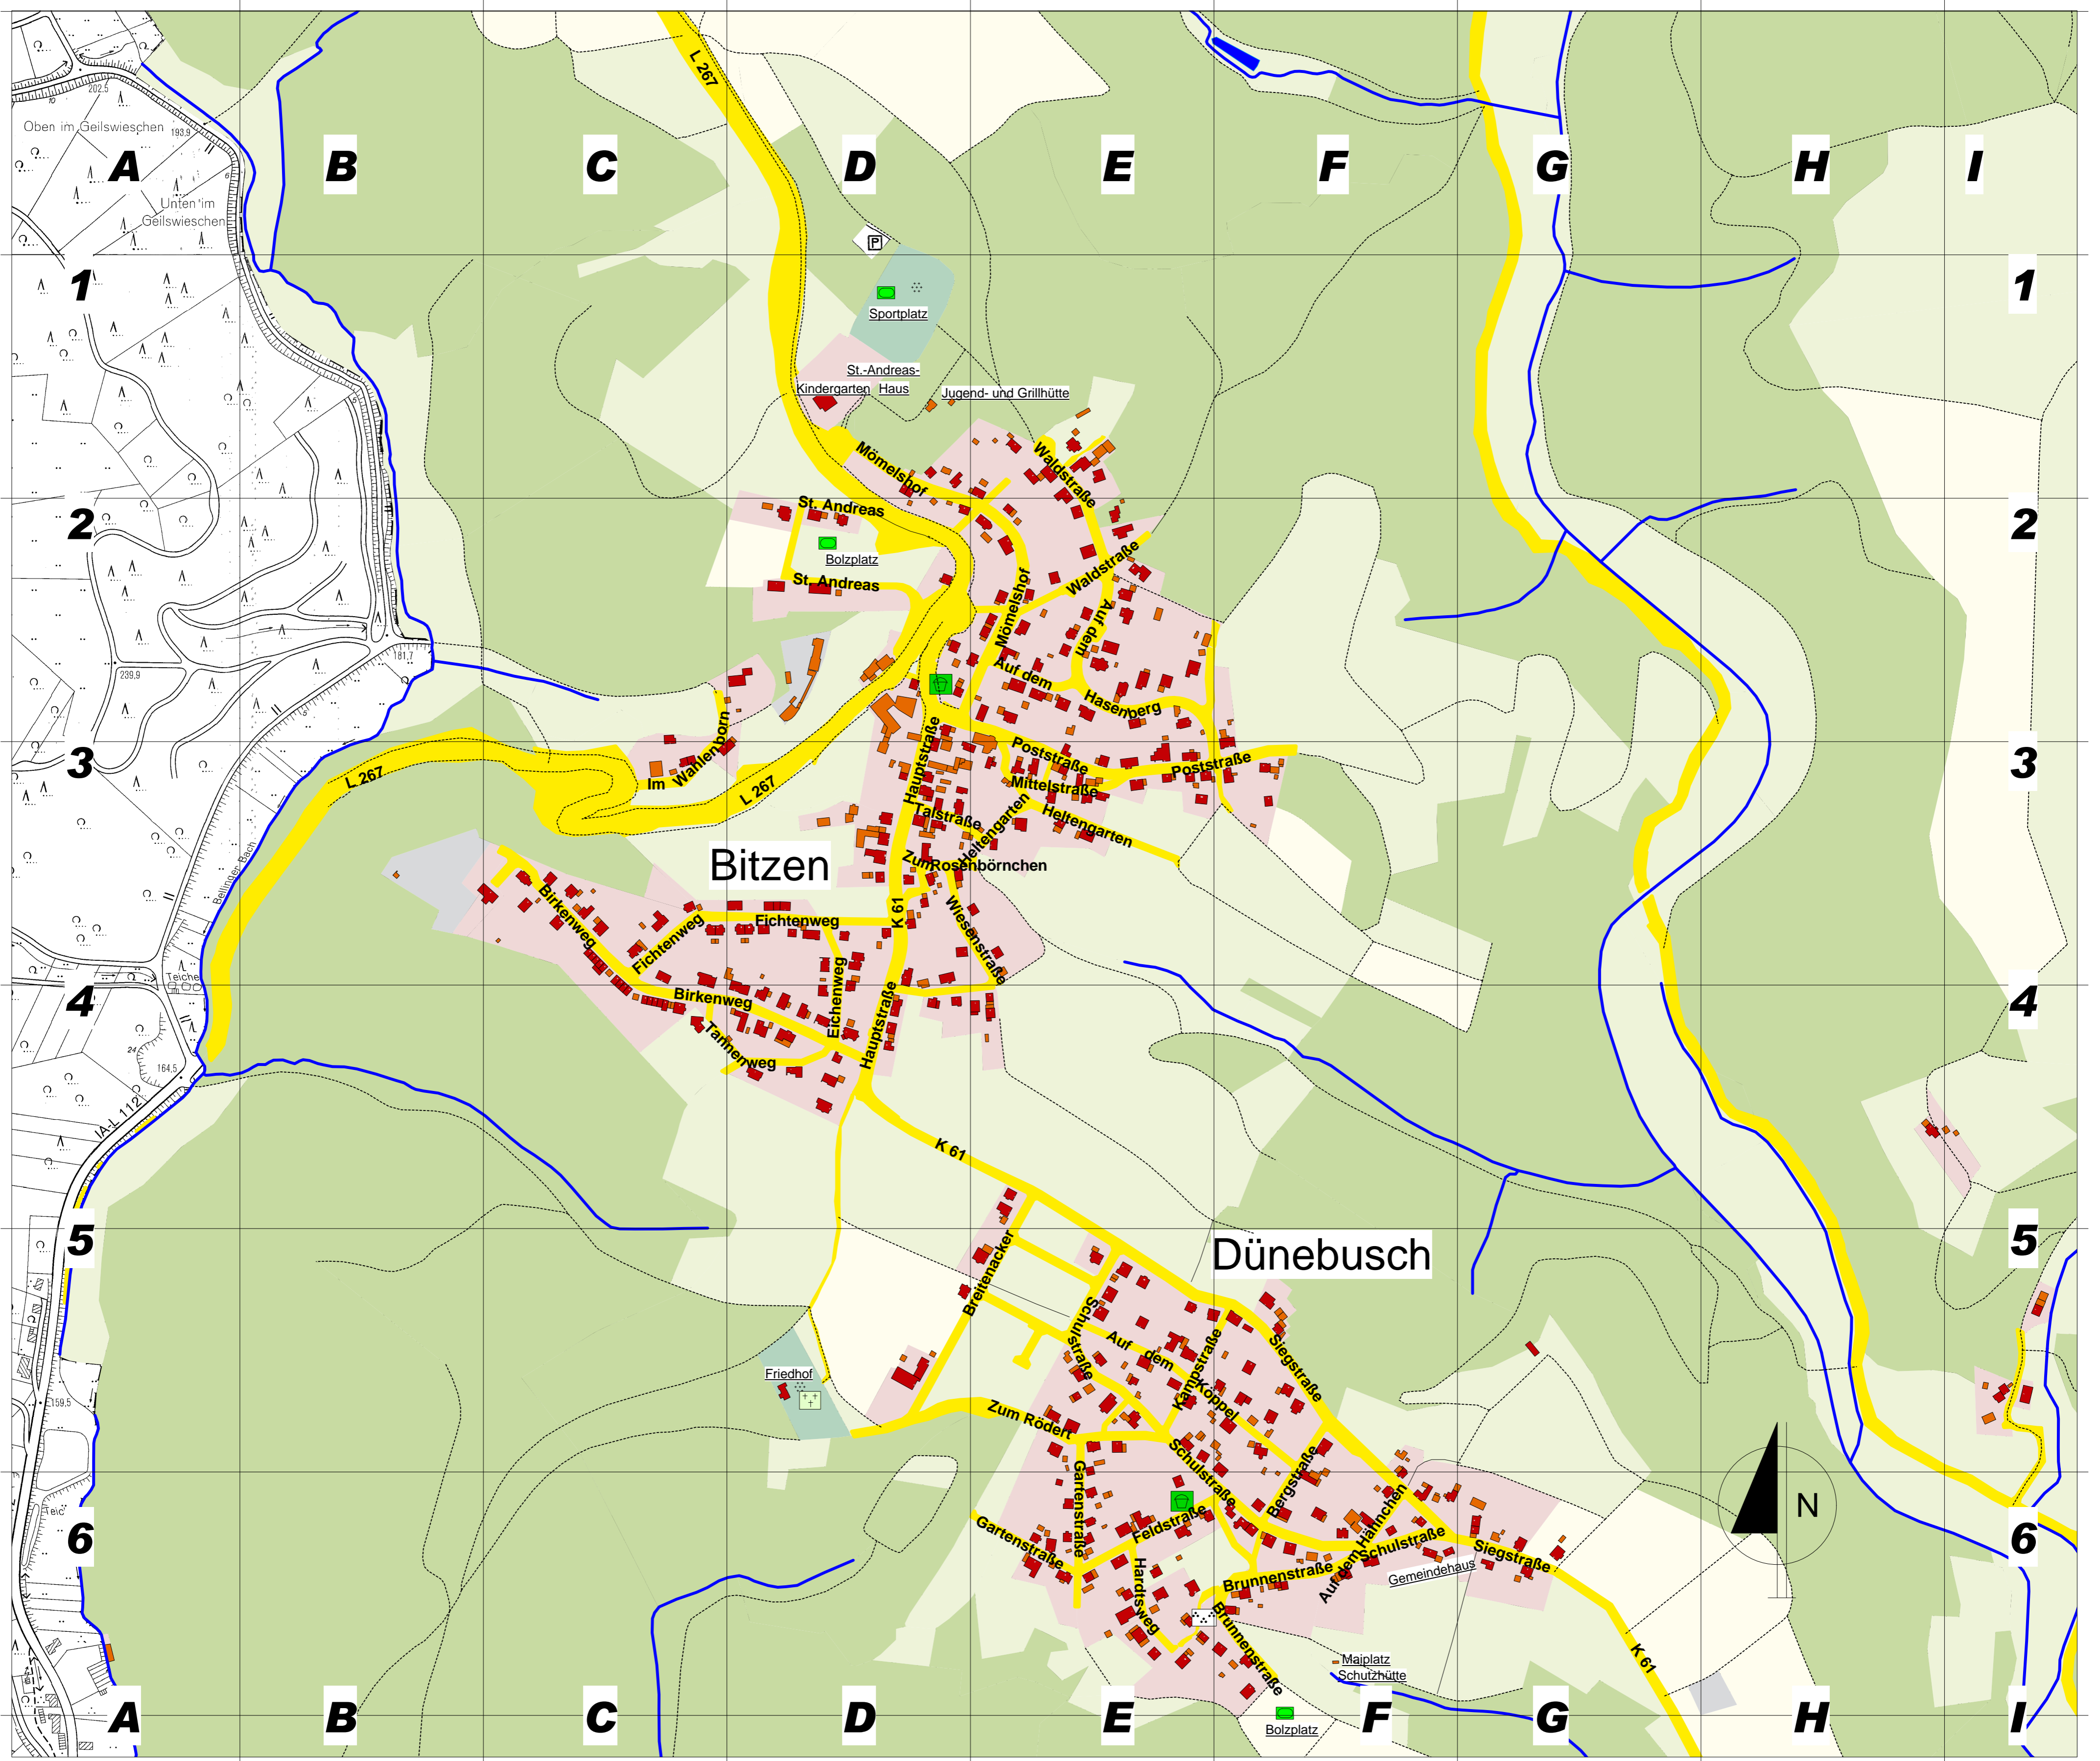

Straßenkarte der Ortsgemeinde Bitzen mit den Ortsteilen Bitzen und Dünebusch

Straßenverzeichnis

Auf dem Hähnchen
 Auf dem Hasenberg
 Auf dem Köppel
 Bergstraße
 Birkenweg
 Breitenacker
 Brunnenstraße
 Eichenweg
 Feldstraße
 Fichtenweg
 Gartenstraße
 Hardtsweg
 Hauptstraße
 Heltengarten

Dünebusch F 6
 Bitzen E 2
 Dünebusch E/F 5
 Dünebusch F 5/6
 Bitzen C/D 3/4
 Bitzen D/E 4/5
 Dünebusch F 6
 Bitzen D 3/4
 Dünebusch E 6
 Bitzen C/D 3
 Dünebusch E 5/6
 Dünebusch E 6
 Bitzen D 2/3/4
 Bitzen D/E 3

Im Wahlenborn
 Kampstraße
 Mittelstraße
 Mömelshof
 Poststraße
 Schulstraße
 Siegstraße
 St. Andreas
 Talstraße
 Tannenweg
 Waldstraße
 Wiesenstraße
 Zum Rödert
 Zum Rosenbörnchen

Bitzen C 2/3
 Dünebusch E 5
 Bitzen E 3
 Bitzen D/E 1/2
 Bitzen D/E/F 2/3
 Dünebusch E/F 5/6
 Dünebusch E/F/G 5/6
 Bitzen D 2
 Bitzen D 3
 Bitzen C/D 4
 Bitzen E 2
 Bitzen D/E 3
 Dünebusch E 5
 Bitzen D 3

Legende

- Friedhof
- Brunnenplatz
- Spielplatz
- Sportplatz
- Straßenverkehrsfläche
- Gebäude
- Gewässer

Maßstab (Meter)
 1 100 200 300 400 500