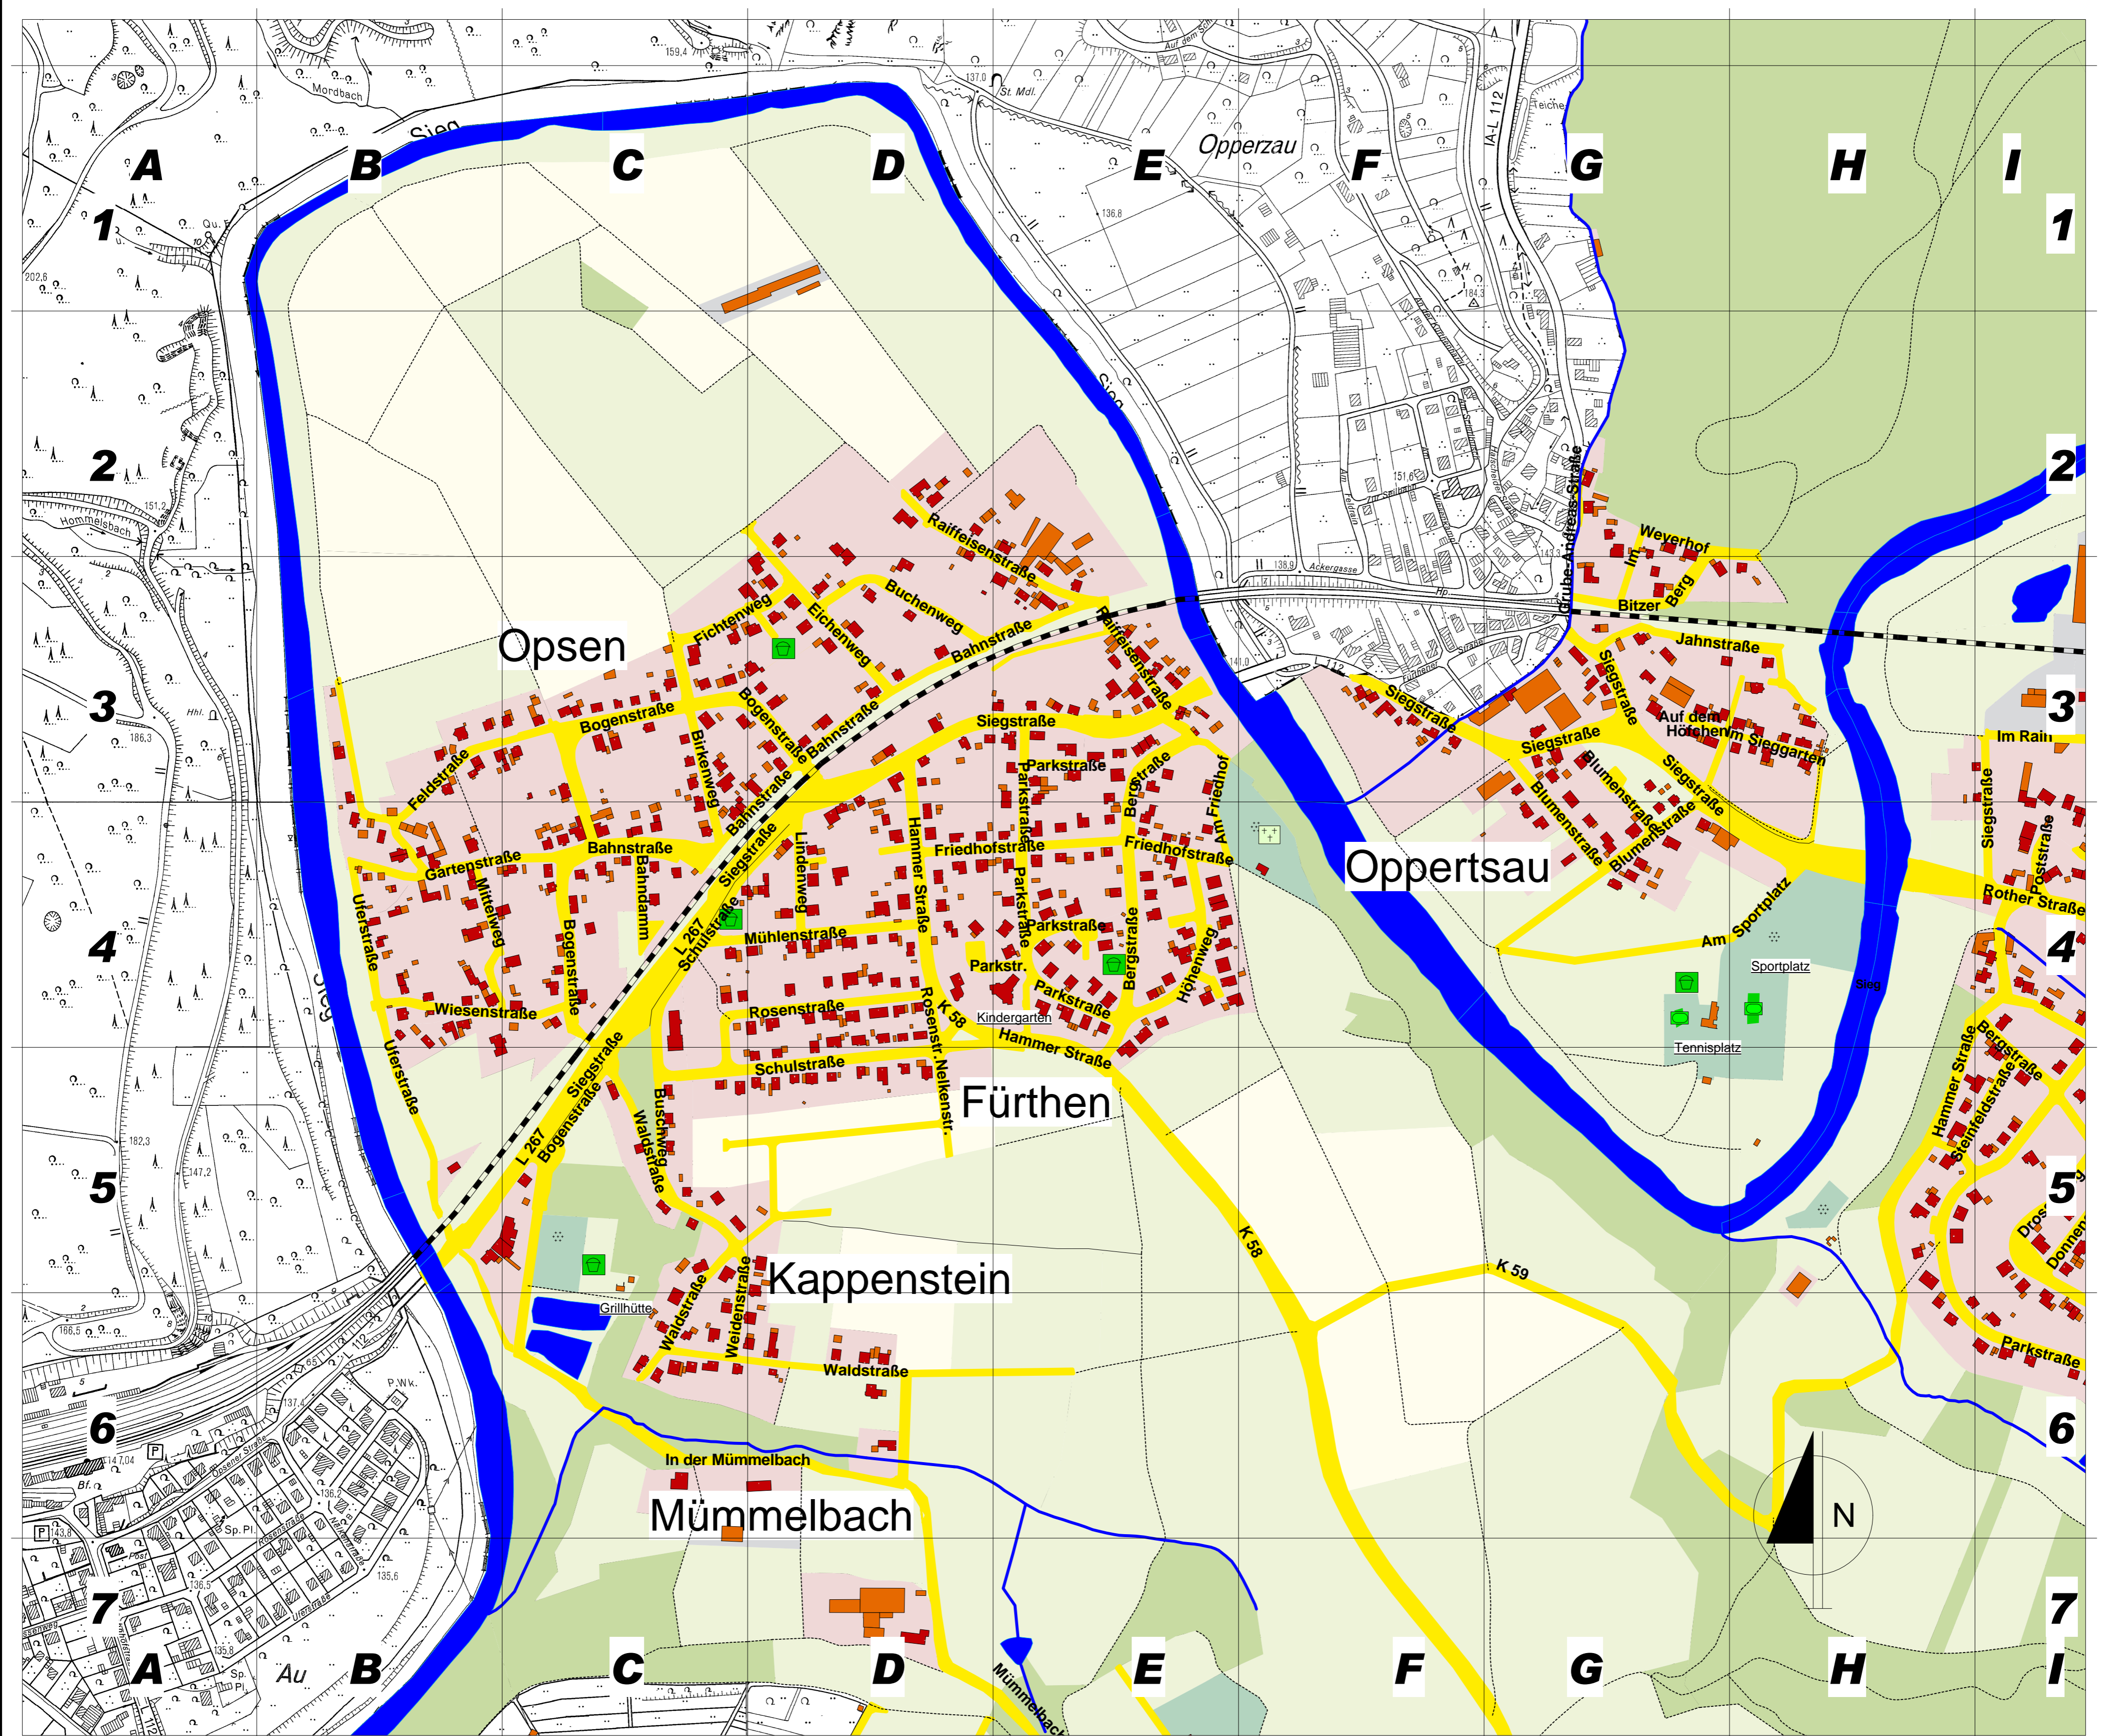

Straßenkarte der Ortsgemeinde Fürthen mit den Gemeindeteilen Fürthen, Opsen, Kappenstein, Oppertsau u. Mümmelbach

Straßenverzeichnis

Am Friedhof	Fürthen	E 3/4	Im Sieggarten	Oppertsau	G/H 3
Am Sportplatz	Oppertsau	G/H 4	Im Weyerhof	Oppertsau	G 2/3
Auf dem Höfchen	Oppertsau	G 3	In der Mümmelbach	Mümmelbach	C/D 6
Bahndamm	Opsen	C 4	Jahnstraße	Oppertsau	G/H 3
Bahnstraße	Fürthen	C/D/E 3/4	Lindenweg	Fürthen	D 4
Bahnstraße	Opsen	C 4	Mittelweg	Opsen	B 4
Bergstraße	Fürthen	E 3/4	Mühlenstraße	Fürthen	C/D 4
Birkenweg	Opsen	C 3/4	Nelkenstraße	Opsen	C/D 4
Bitzerberg	Oppertsau	G 3	Parkstraße	Fürthen	D 5
Blumenstraße	Oppertsau	G 3/4	Raiffeisenstraße	Fürthen	E 3/4
Bogenstraße	Opsen	C/D 3	Rosenstraße	Fürthen	E 3
Buchenweg	Fürthen	D 3	Schulstraße	Fürthen	D 4
Buschweg	Opsen	C 5	Siegstraße	Opsen	C/D 4
Eichenweg	Fürthen	D 3	Siegstraße	Fürthen	D/E 3
Feldstraße	Opsen	B/C 3	Siegstraße	Opsen	C 4/5
Fichtenweg	Fürthen	C/D 3	Siegstraße	Oppertsau	F/G/H 3/4
Friedhofstraße	Fürthen	D/E 4	Uferstraße	Opsen	B 4/5
Gartenstraße	Opsen	B/C 4	Waldstraße	Kappenstein	C/D 5/6
Grube-Andreas-Straße	Oppertsau	G 2/3	Waldstraße	Opsen	C 5
Hammer Straße	Fürthen	D/E 3/4	Weidenstraße	Kappenstein	C 5/6
Höhenweg	Fürthen	E 4	Wiesenstraße	Opsen	B/C 4

Legende

- Friedhof
- Brunnenplatz
- Spielplatz
- Sportplatz
- Straßenverkehrsfläche
- Gebäude
- Gewässer

Maßstab (Meter)
1 100 200 300 400 500