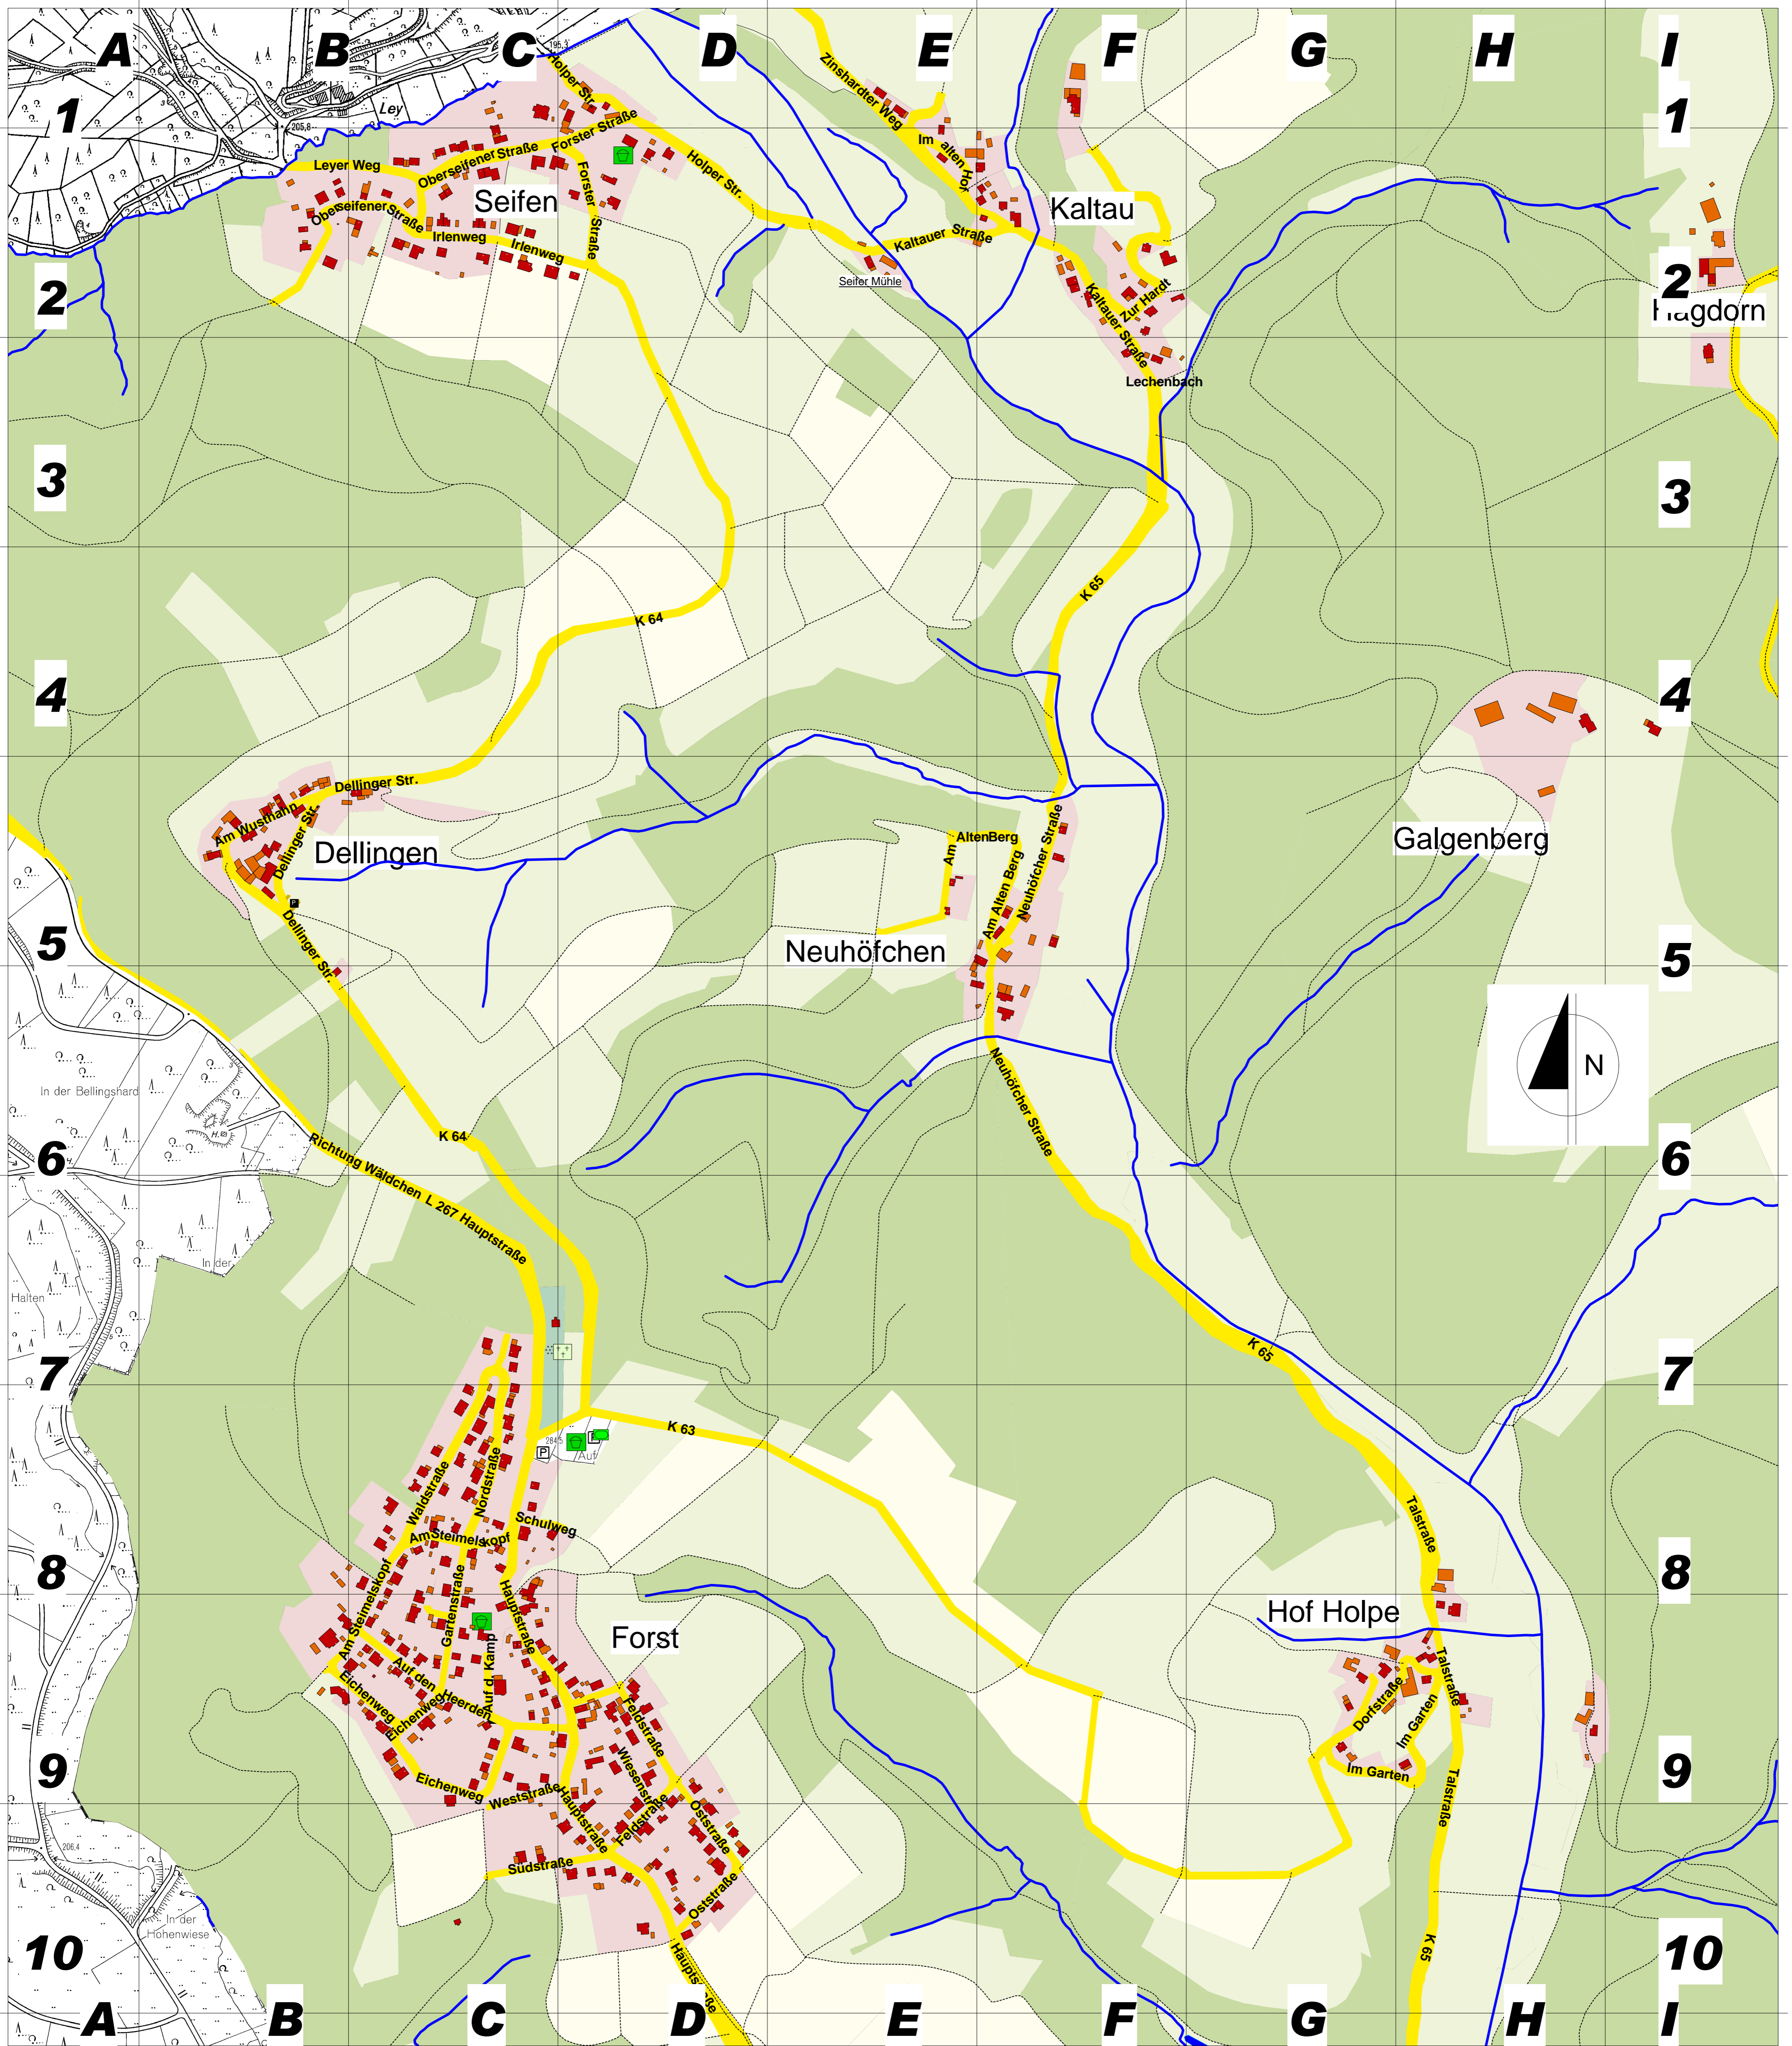

Straßenkarte der Ortsgemeinde Forst

Westerwald

Straßenverzeichnis

Am alten Berg
Am Steimelskopf
Am Wusthahn
Auf dem Kamp
Auf den Heerden
Dellingen
Dellinger Straße
Dorfstraße
Eichenweg
Feldstraße
Forster Straße
Gartenstraße
Hauptstraße
Hof Holpe
Holper Straße
Im alten Hof
Im Garten
Irlenweg
Kaltau

Neuhöfchen
Forst
Dellingen
Forst
Forst
Dellingen
Dellinger Straße
Hof Holpe
Forst
Forst
Seifen
Forst
Forst
Seifen
Forst
Forst
Hof Holpe
Seifen
Kaltau
Hof Holpe
Seifen
Kaltau

E/F 5
B/C 8/9
B 5
C 9
C 9
B/C 5
B/C 5/6
G/H 9
B/C 9
D 9
D 1
C 8/9
C/D 7/8/9/10
G/H 8/9
D 1
E 1
G/H 9
C/D 1
E/F 1/2

Kaltauer Straße
Lechenbach
Leyer Weg
Neuhöfchen
Neuhöfcher Straße
Nordstraße
Oberseifener Straße
Oststraße
Schulweg
Seifermühle
Südstraße
Talstraße
Richtung Wäldchen
Waldstraße
Weststraße
Wiesenstraße
Zinshardter Weg
Zur Hardt

Zeichenerklärung

- Friedhof
- Spielplatz
- Sportplatz
- Gebäude
- Gewässer

Maßstab

(Meter)

1 100 200 300 400 500