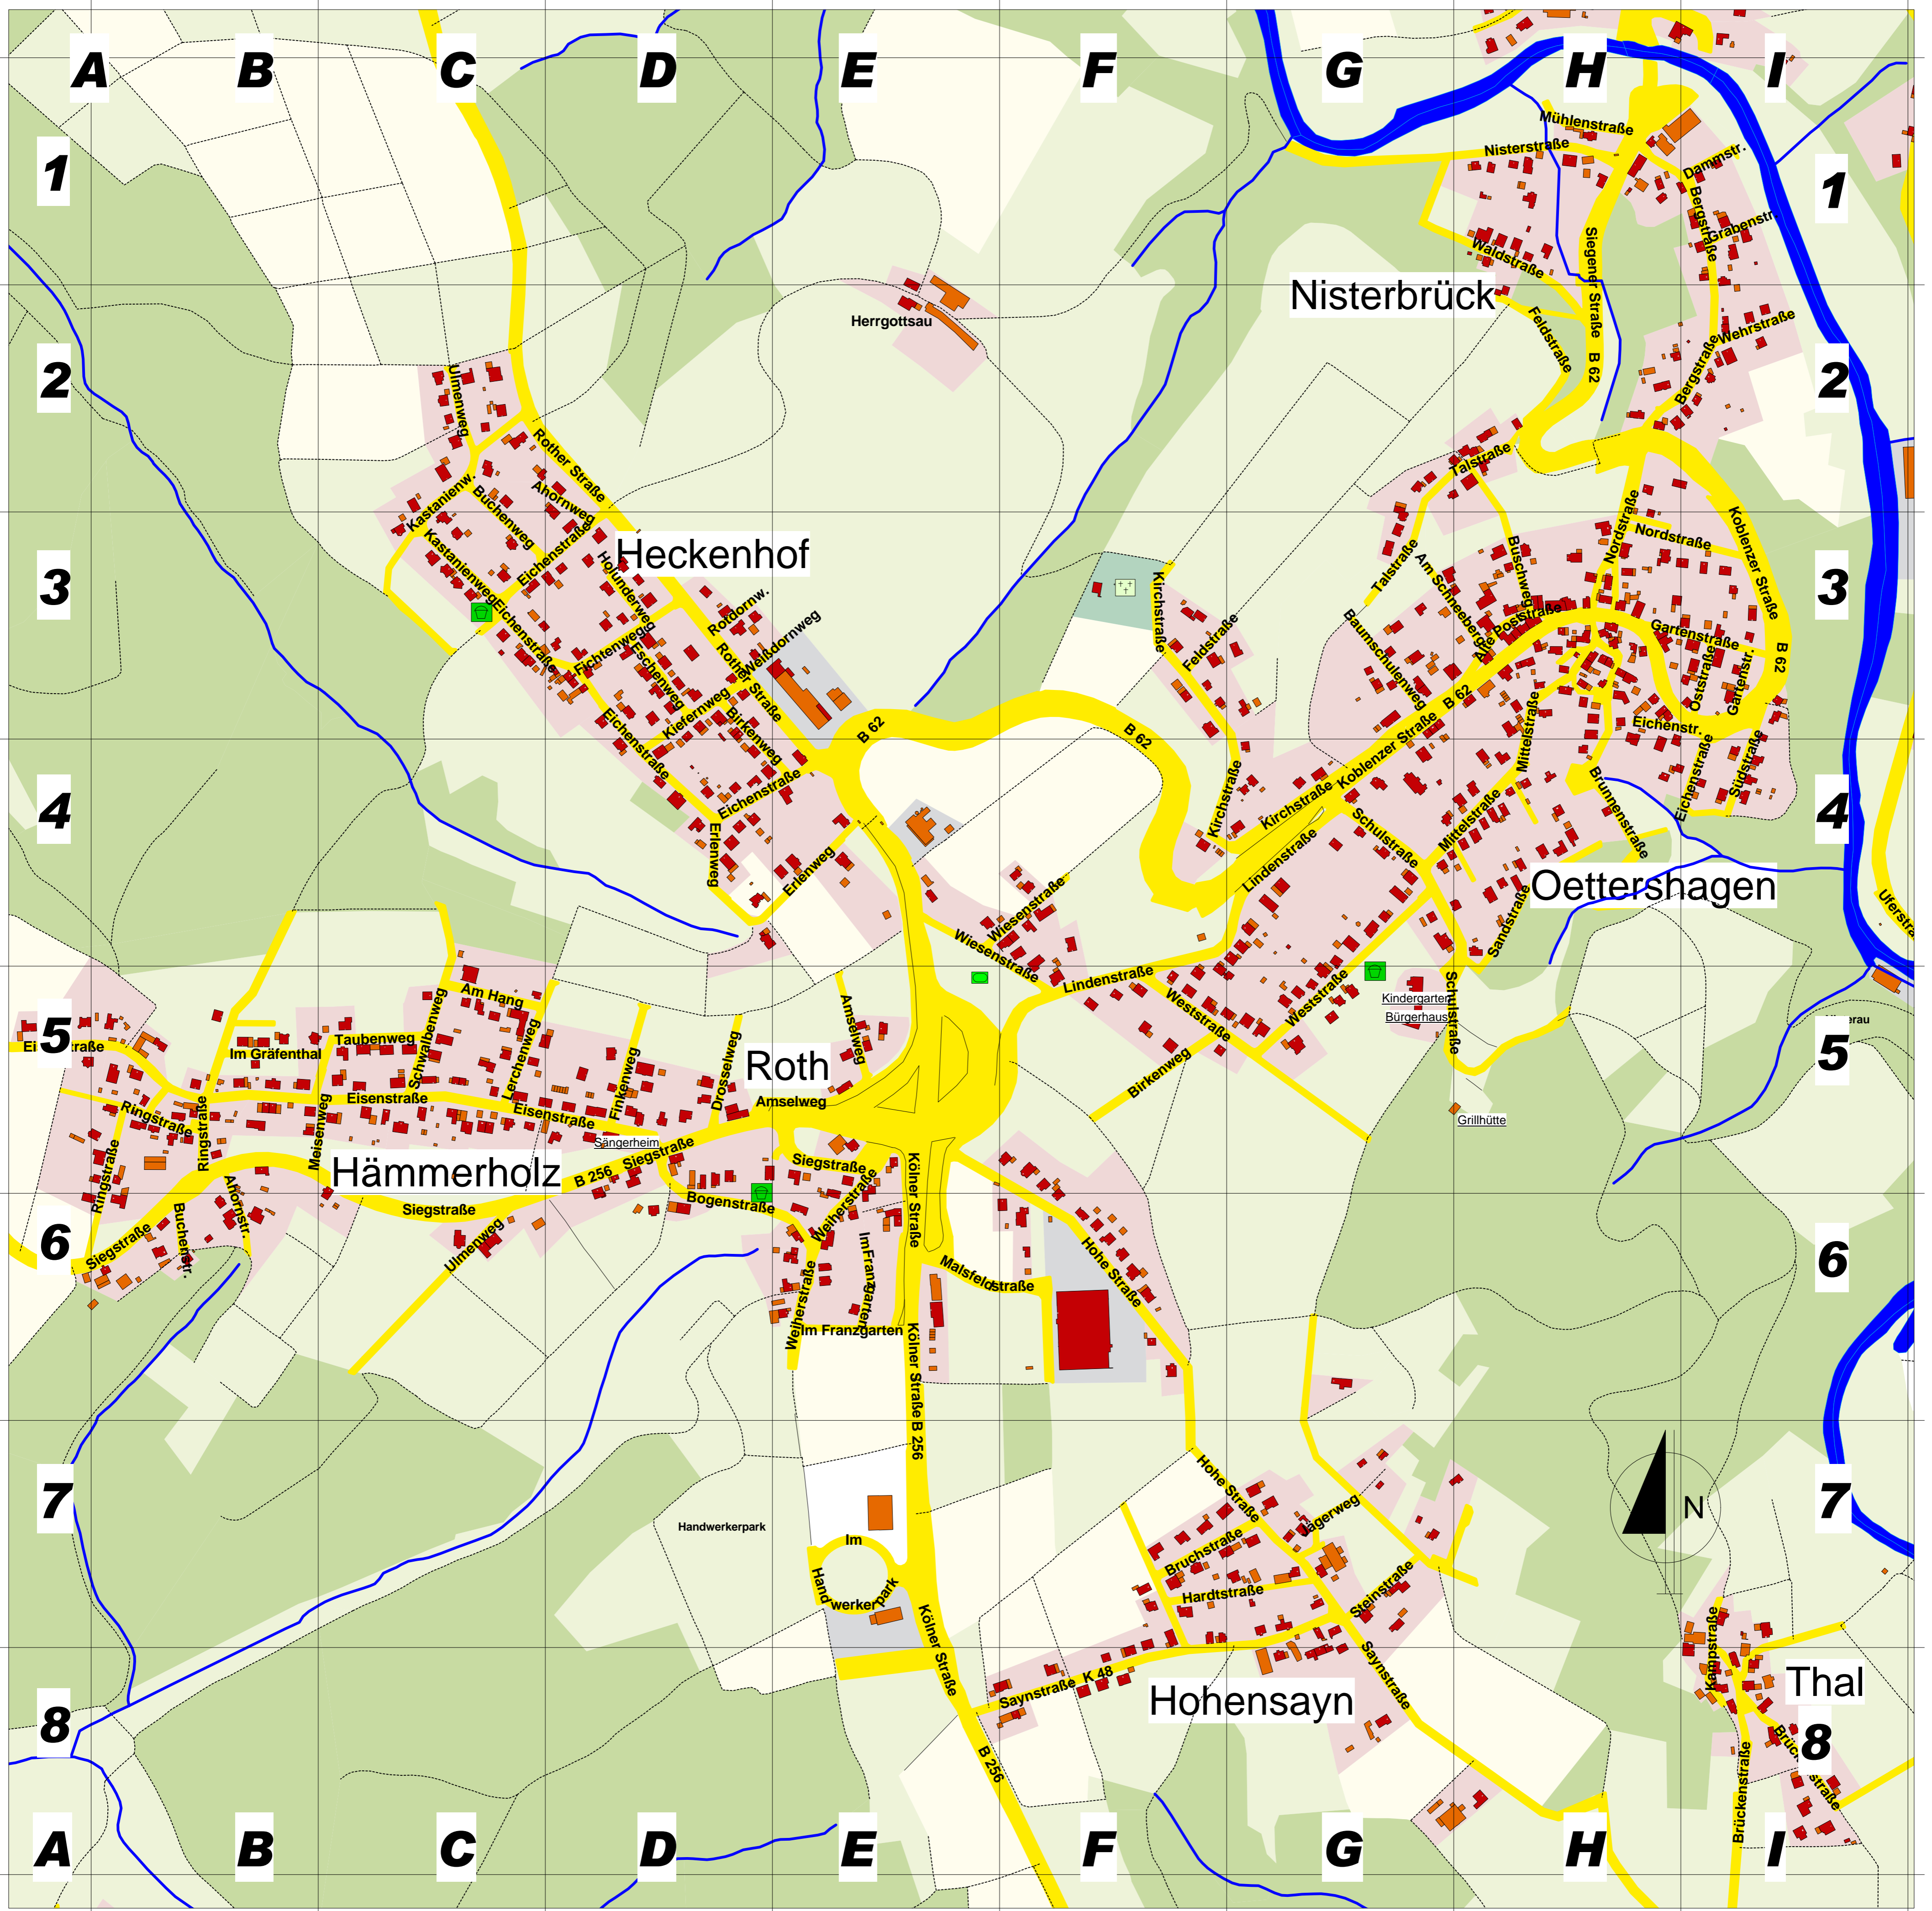

# Straßenkarte der Ortsgemeinde Roth

STRASSENVERZEICHNIS

Ahornstraße	Hämmerholz	B 5/6	Gartenstraße	Oettershagen	I 3	Oststraße	Oettershagen	I 3
Alte Poststraße	Oettershagen	H 3	Grabenstraße	Nisterbrück	I 1	Ringstraße	Hämmerholz	B 5
Am Hang	Roth	C 5	Hardtstraße	Hohensayn	F/G 7	Sandstraße	Oettershagen	H 4
Am Schneeberg	Oettershagen	G/H 3	Hohe Straße	Roth	F/G 6/7	Saynstraße	Hohensayn	E/F/G 7/8
Amselweg	Roth	E 5	Im Franzgarten	Roth	E 6	Schulstraße	Oettershagen	G/H 4/5
Baumschulenweg	Oettershagen	G 3	Im Gräfenthal	Hämmerholz	B 5	Schwalbenweg	Hämmerholz	C 5
Bergstraße	Nisterbrück	I 1/2	Im Handwerkerpark	Roth	E 7	Siegener Straße	Nisterbrück	H 1/2
Birkenweg	Oettershagen	F 5	Jägerweg	Hohensayn	G 7	Siegstraße	Hämmerholz	B/C/D 5/6
Bogenstraße	Roth	D/E 5/6	Kampstraße	Thal	I 7/8	Steinstraße	Hohensayn	G 7
Bruchstraße	Hohensayn	F/G 7	Kirchstraße	Oettershagen	F/G 3/4	Südstraße	Oettershagen	I 4
Brückenstraße	Thal	I 8	Koblenzer Straße	Oettershagen	G/H/I 3/4	Talstraße	Oettershagen	G/H 2/3
Brunnenstraße	Oettershagen	H 4	Lerchenweg	Roth	C 5	Taubenweg	Hämmerholz	C 5
Buchenstraße	Hämmerholz	B 6	Lindenstraße	Oettershagen	F/G 4/5	Uferstraße	Nisterau	I 4
Buschweg	Oettershagen	H 3	Malsfeldstraße	Roth	E/F 6	Ulmeweg	Hämmerholz	C 6
Dammstraße	Nisterbrück	I 1	Meisenweg	Hämmerholz	B/C 5	Waldstraße	Nisterbrück	H 1
Drosselweg	Roth	D 5	Mittelstraße	Oettershagen	H 3/4	Wehrstraße	Nisterbrück	I 2
Eichenstraße	Oettershagen	H 3	Mühlenstraße	Nisterbrück	H 1	Weiherrstraße	Roth	E 5/6
Eisenstraße	Hämmerholz	A/B/C/D 5	Nisterstraße	Nisterbrück	H 1	Weststraße	Oettershagen	F/G 4/5
Feldstraße	Oettershagen	H 2	Nordstraße	Oettershagen	H/I 2/3	Wiesenstraße	Roth	E/F 4/5
Finkenweg	Roth	D 5						

**Zeichenerklärung**

- Friedhof
- Spielplatz
- Sportplatz
- Gebäude
- Gewässer

Maßstab (Meter)

1 100 200 300 400 500

Datengrundlage: Geobasisinformation der Vermessungs- und Katasterverwaltung Rheinland-Pfalz (Zustimmung vom 15. Oktober 2002)