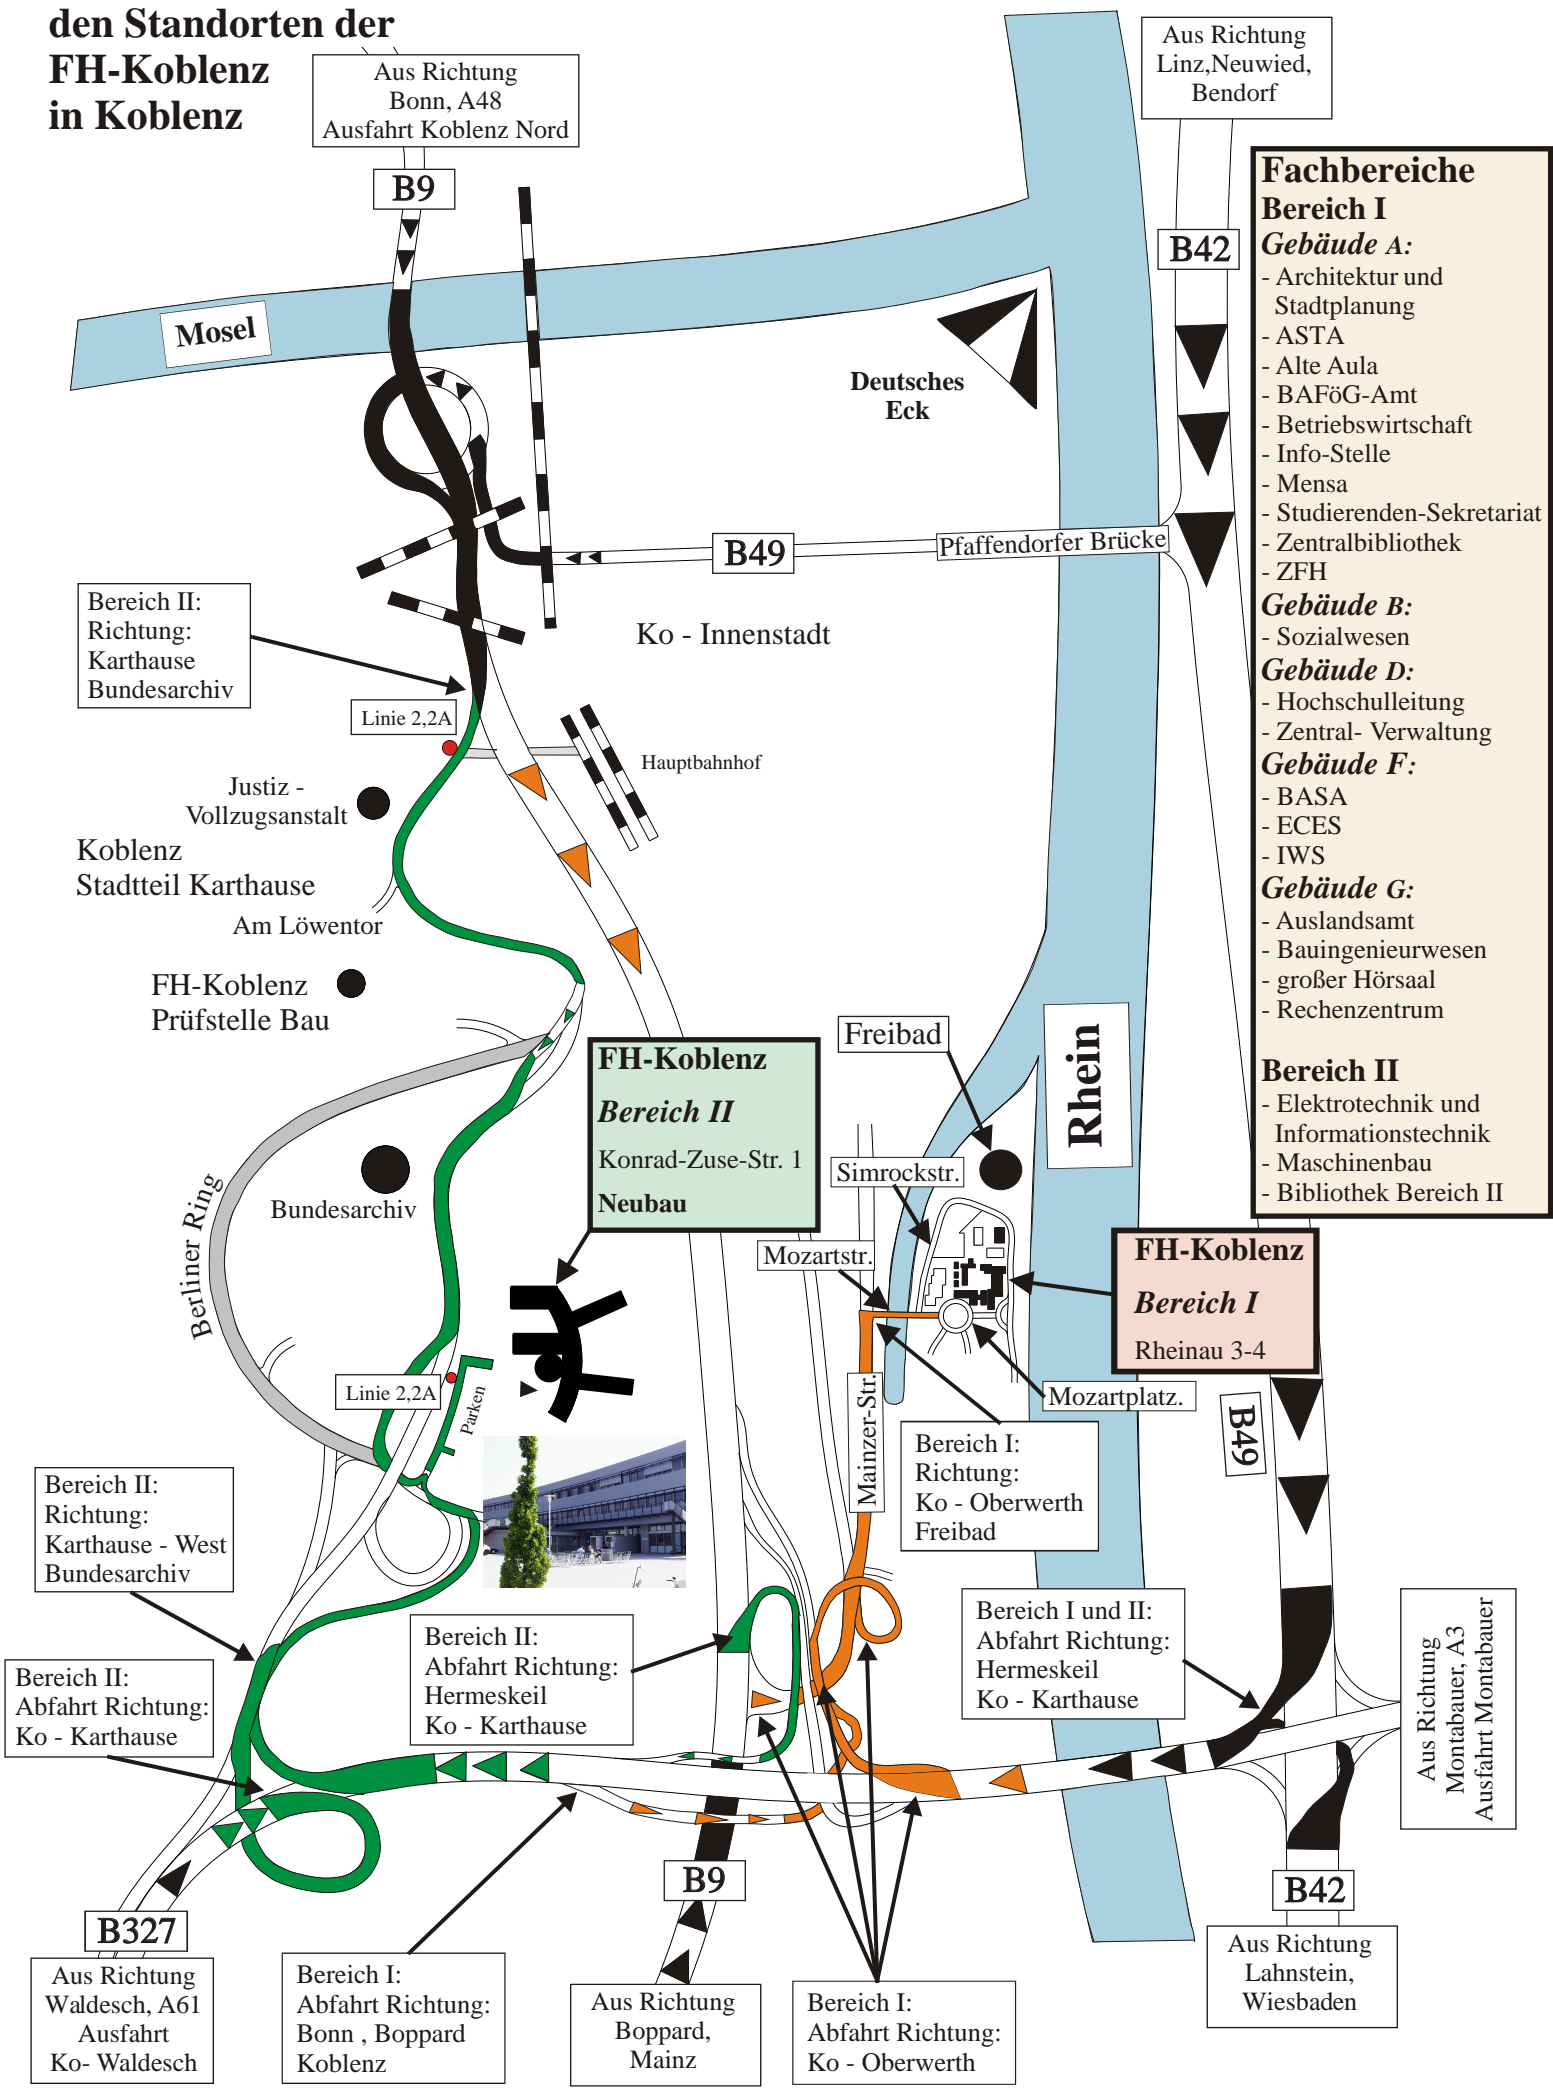

# Anfahrtsskizze zu den Standorten der FH-Koblenz in Koblenz

Aus Richtung Bonn, A48  
Ausfahrt Koblenz Nord

Aus Richtung Linz, Neuwied, Bendorf

Mosel

Deutsches Eck

Bereich II:  
Richtung:  
Karthause  
Bundesarchiv

Linie 2,2A

Ko - Innenstadt

Hauptbahnhof

Justiz -  
Vollzugsanstalt

Koblenz  
Stadtteil Karthause

Am Löwentor

FH-Koblenz  
Prüfstelle Bau

**FH-Koblenz**  
**Bereich II**  
Konrad-Zuse-Str. 1  
Neubau

Freibad

Rhein

Simrockstr.

Bundesarchiv

Berliner Ring

Linie 2,2A

Parkten

Mozartstr.

**FH-Koblenz**  
**Bereich I**  
Rheinau 3-4

Mozartplatz.

Bereich I:  
Richtung:  
Ko - Oberwerth  
Freibad

Bereich II:  
Richtung:  
Karthause - West  
Bundesarchiv

Bereich II:  
Abfahrt Richtung:  
Ko - Karthause