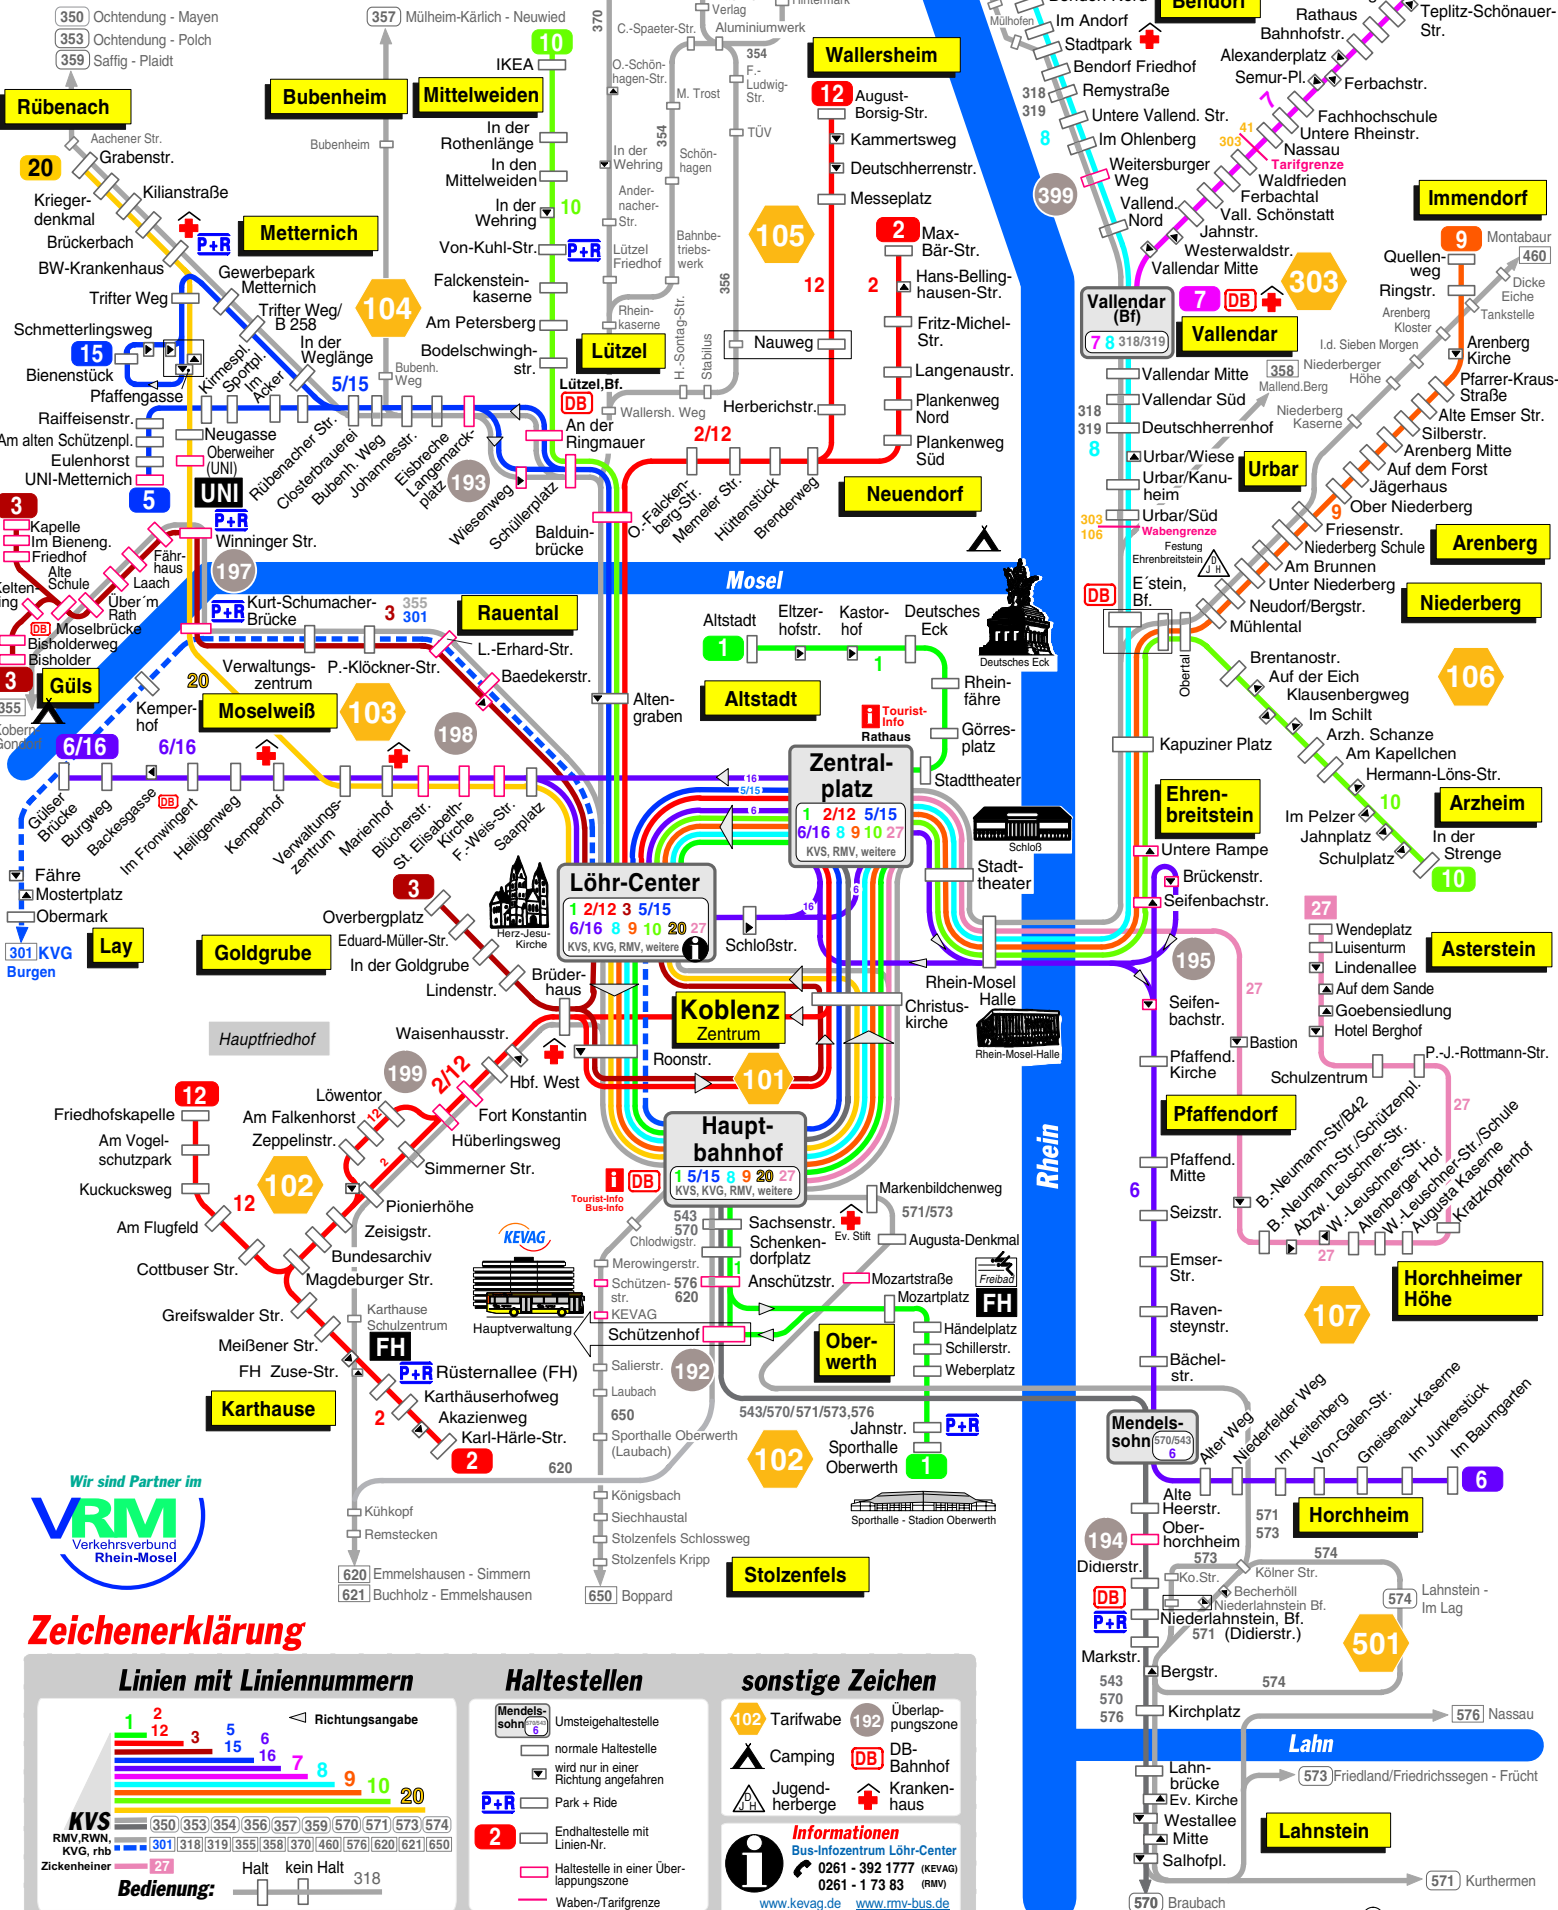

Linienübersichtsplan Koblenz

Zeichenerklärung

Linien mit Liniennummern	Haltestellen	sonstige Zeichen
<p>KVS RMV, RWN, KVG, rhb Zickenheiner</p> <p>Bedienung: Halt, kein Halt</p>	<p>Mendelssohn Umsteigehaltestelle</p> <p>normale Haltestelle wird nur in einer Richtung angefahren</p> <p>P+R Park + Ride</p> <p>2 Endhaltestelle mit Linien-Nr.</p> <p>Haltestelle in einer Überlappungszone</p> <p>Waben-/Tarifgrenze</p>	<p>102 Tarifwabe</p> <p>192 Überlappungszone</p> <p>Camping</p> <p>Jugendherberge</p> <p>DB DB-Bahnhof</p> <p>Krankenhaus</p> <p>Informationen Bus-Infozentrum Löhrl-Center 0261 - 392 1777 (KEVAG) 0261 - 1 73 83 (RMV) www.kevag.de www.rmv-bus.de</p>