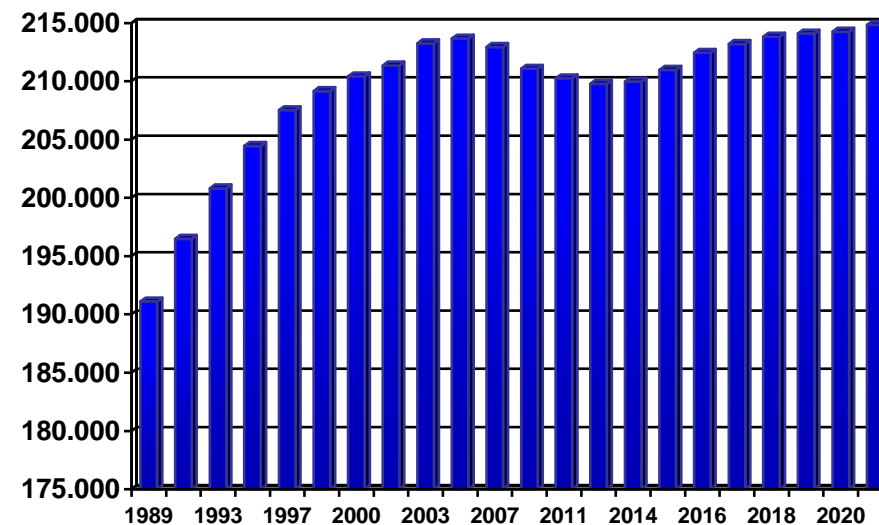

Fortgeschriebene Bevölkerungsdaten nach Zensus 2011
Quelle: Statistisches Landesamt