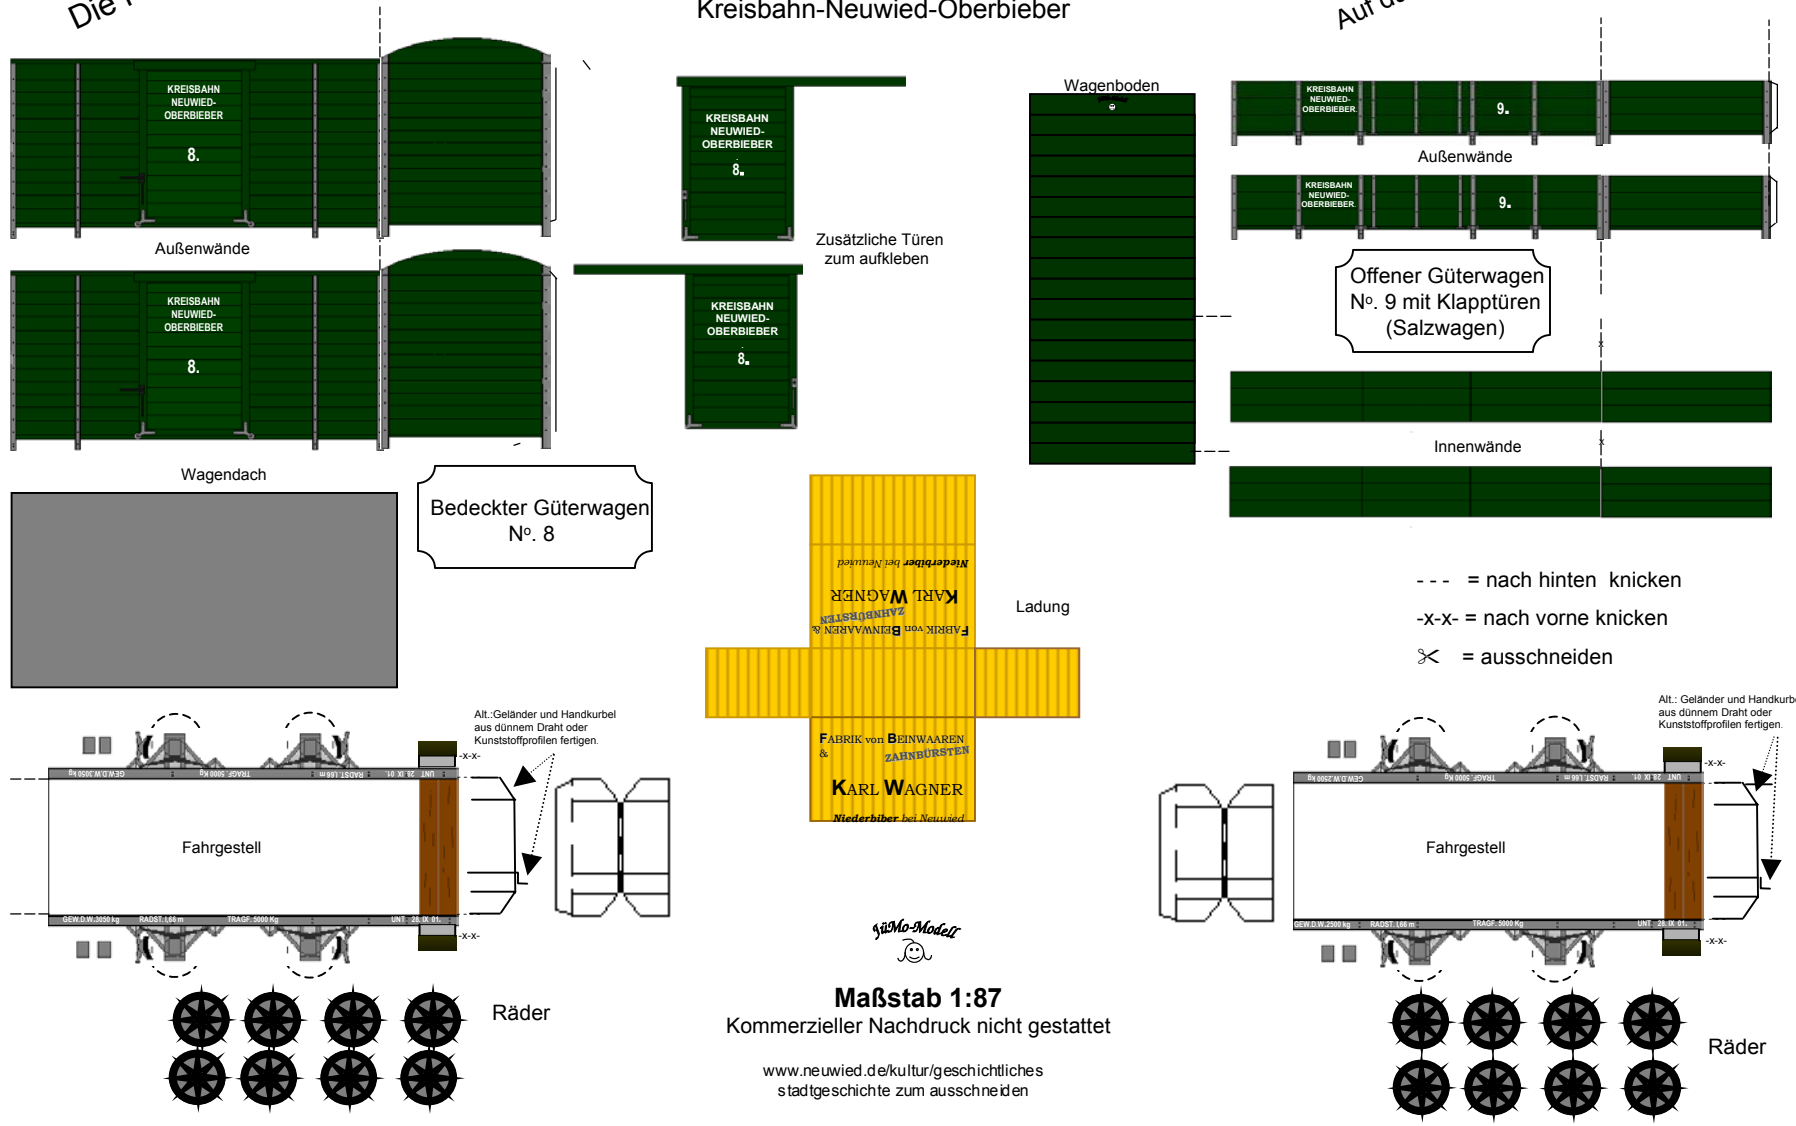

# Neuwieder Verkehrsgeschichte

Bedeckter Güterwagen N<sup>o</sup>. 8 und  
offener Güterwagen N<sup>o</sup>. 9 der  
Kreisbahn-Neuwied-Oberbieber

Auf dünnem Karton ausdrucken

Niederbieber bei Neuwied  
 KARL WAGNER  
 ZAHNBÜRSTEN  
 FABRIK von BEINWAAREN &  
 KARL WAGNER  
 Niederbieber bei Neuwied

gsmo-Modell

**Maßstab 1:87**  
Kommerzieller Nachdruck nicht gestattet

www.neuwied.de/kultur/geschichtliches-stadtgeschichte-zum-ausschneiden