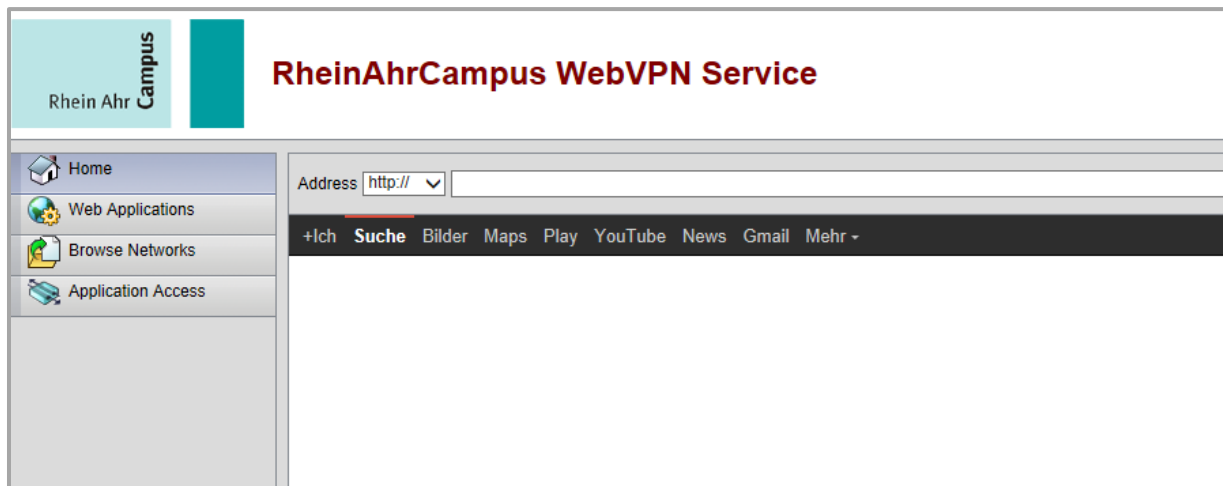

SYSTEM:

USERNAME:

PASSWORD:

Wählen Sie im Pull-Down-Menü das **System** WebVPN-Service aus und tragen Sie als **Username** Ihren Benutzernamen und als **Password** das Passwort für die Anmeldung am RheinAhrCampus ein.

Login

Please enter your username and password.

SYSTEM:

USERNAME:

PASSWORD:

Nach dem Einloggen erscheint folgende Maske, über die Sie dann die Internetseite des RheinAhrCampus aufrufen. Über den Pfad Hochschule → Bibliothek gelangen Sie auf die Homepage der Bibliothek. Auf Springer eBooks, die Sie über den **OPAC** oder direkt unter **Springer eBooks** in den eBook-Paketen von Springer finden, können Sie dann im Volltext zugreifen.