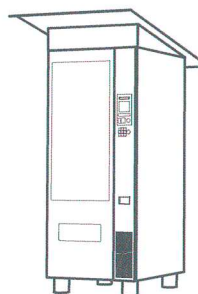

MARMOR

SANDSTEIN

GRAU

Grablichtautomat

BxTxH: 80 x 94 x 192 cm

Höhe mit Dach: 220 cm

Gewicht: 300 kg

Anschluß- und Verbrauchswerte:

220 ± 10% VAC.

ca. 0,288 KW/Tag

Bestückung

ca. 350 Kerzen
(rot / weiss)

Optionen

Optional mit Dach
für den Aussenbereich

Daten und Fakten

- › **LANGLEBIGES METALLGEHÄUSE**
- › **BEZAHLVORRICHTUNG**
Bezahlvorrichtung für Bargeld.
- › **BANKNOTENLESER UND MÜNZWECHSLER**
Wechselt bis 20 Euro
- › **UMBAU**
Individueller Umbau der Fachbreiten und -höhen (Förderbänder statt Trennschrauben für mehr Kapazität)
- › **WETTERFEST**
Geeignet für Einsatz im Außenbereich mit Überdachung
- › **AUSGABEELEMENTE**
Aufstockung um bis zu drei weitere Ausgabeelemente möglich
- › **BODENMONTAGE**
Feste Bodenmontage möglich