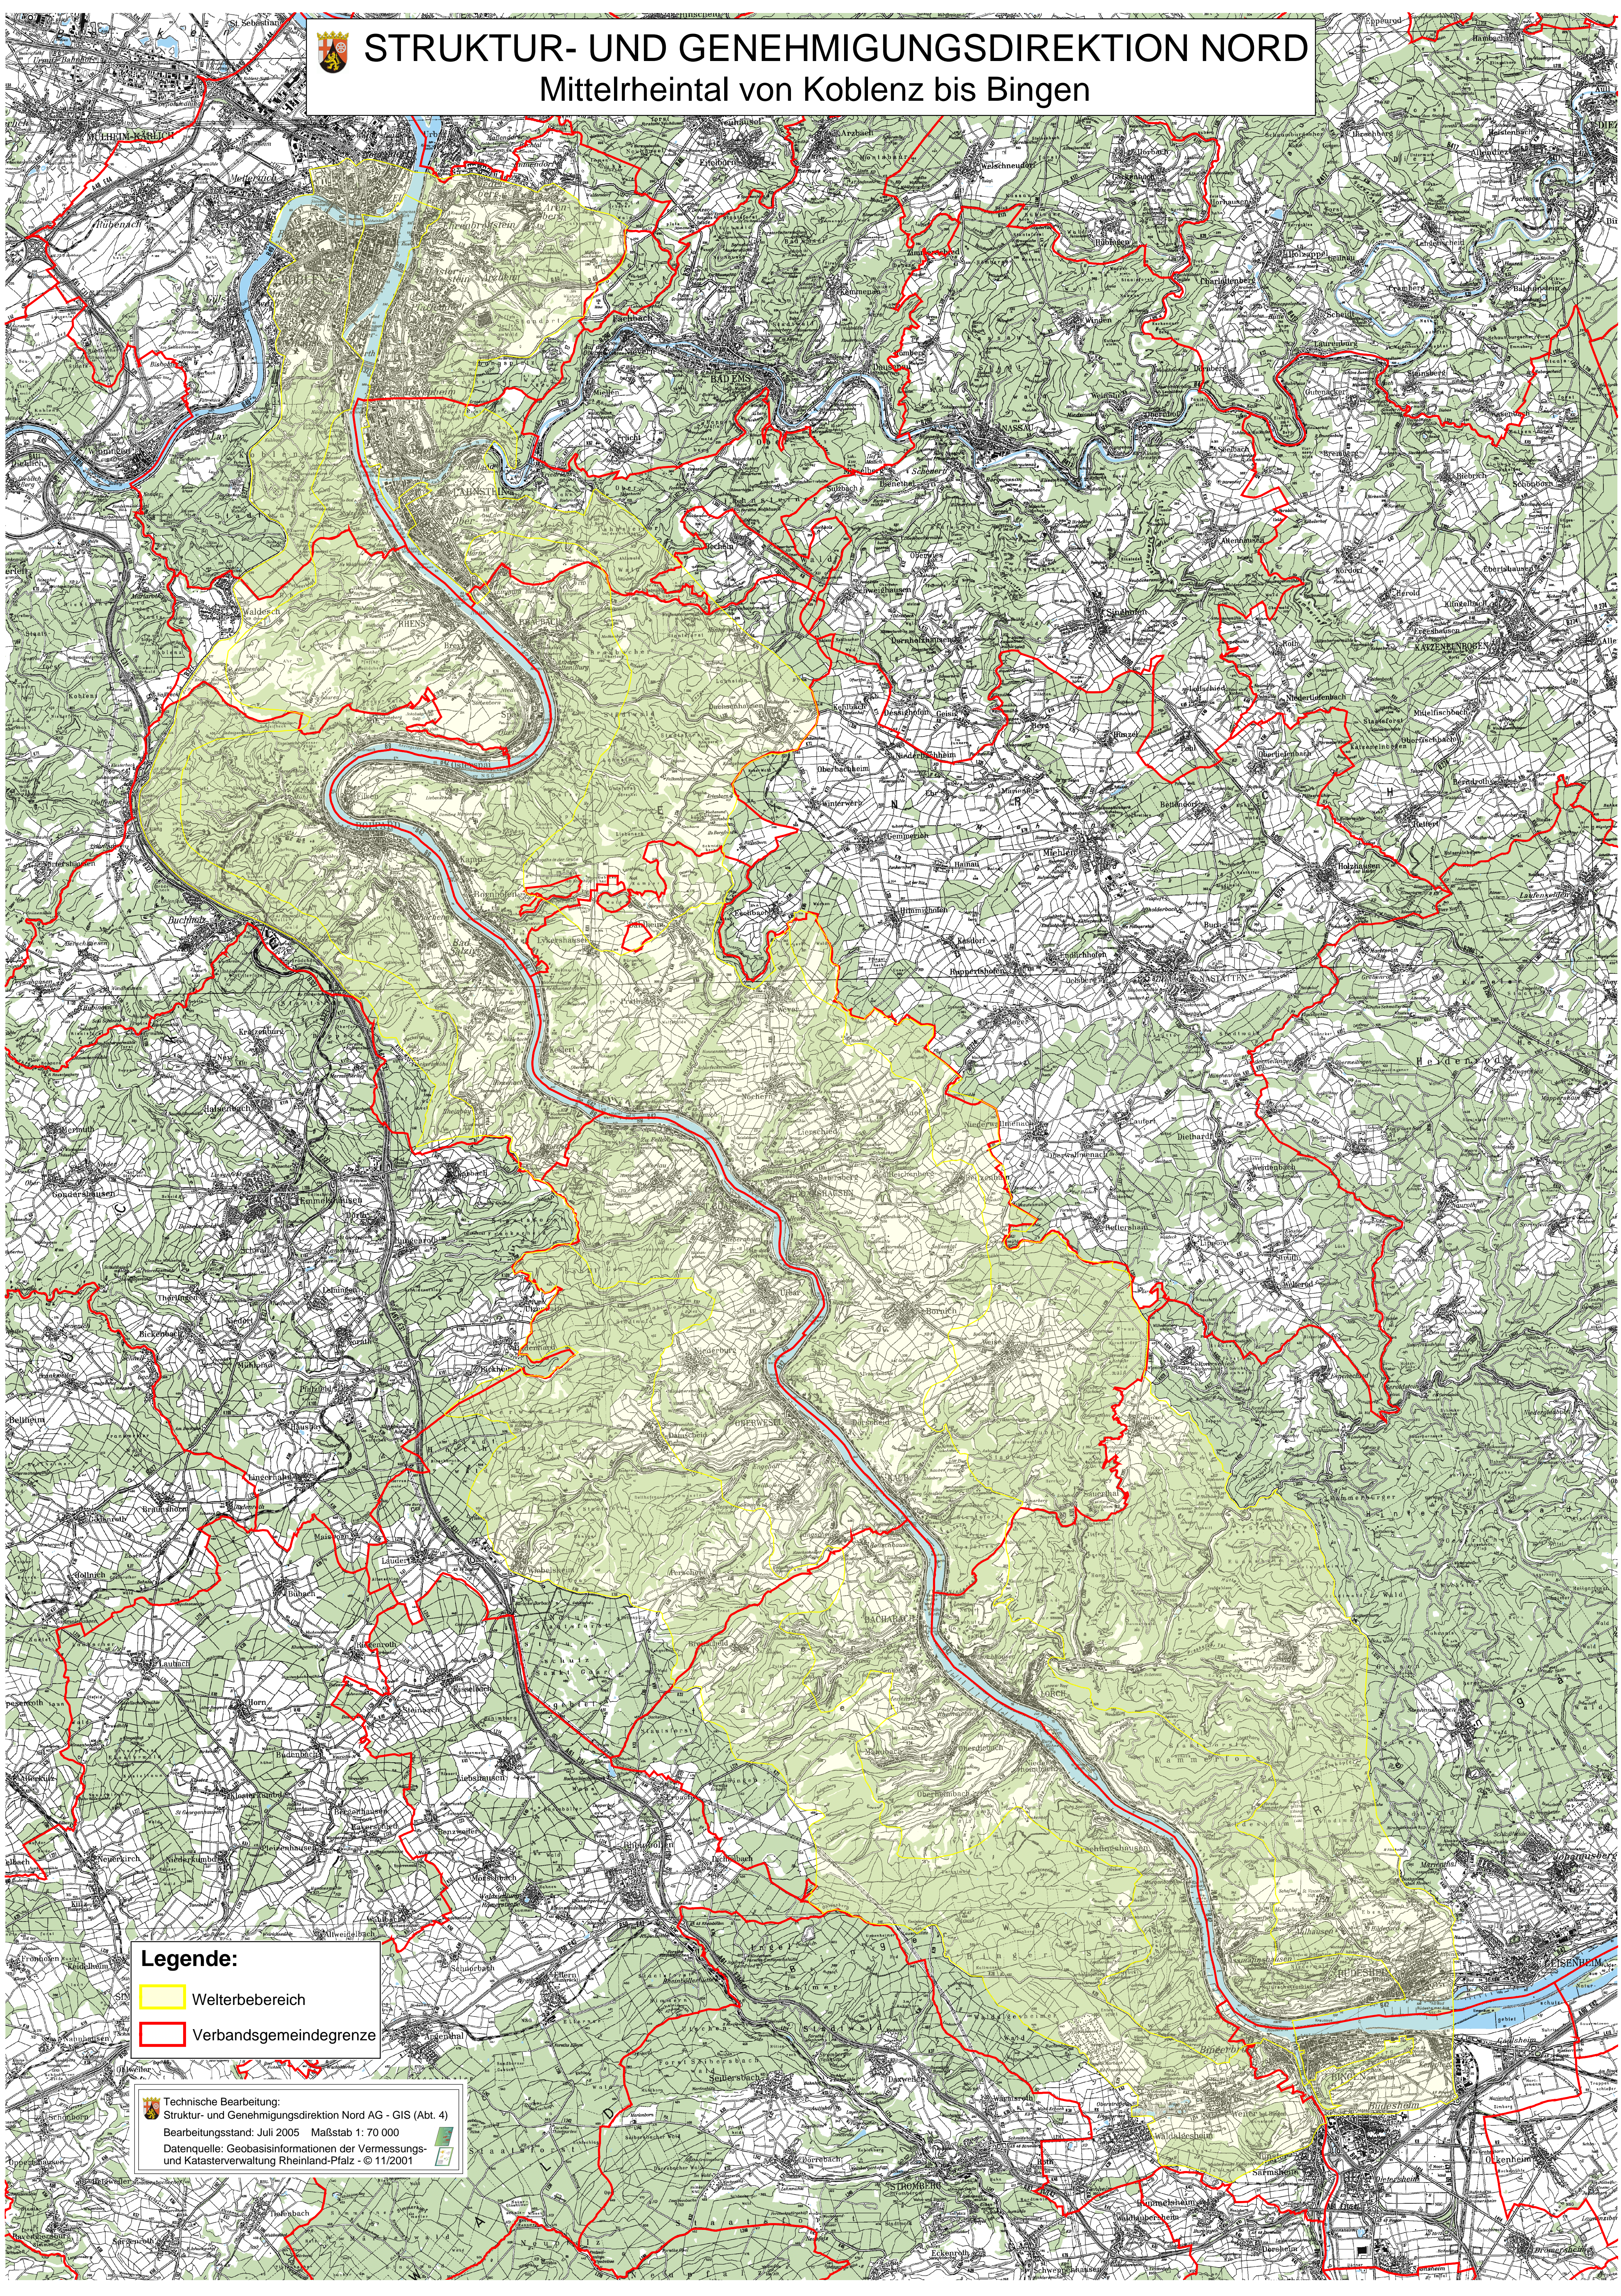

STRUKTUR- UND GENEHMIGUNGSDIREKTION NORD

Mittelrheintal von Koblenz bis Bingen

Legende:

-  Weiterbebereich
-  Verbandsgemeindengrenze

 Technische Bearbeitung:
Struktur- und Genehmigungsdirektion Nord AG - GIS (Abt. 4)
Bearbeitungsstand: Juli 2005 Maßstab 1: 70 000
Datenquelle: Geobasisinformationen der Vermessungs-
und Katasterverwaltung Rheinland-Pfalz - © 11/2001