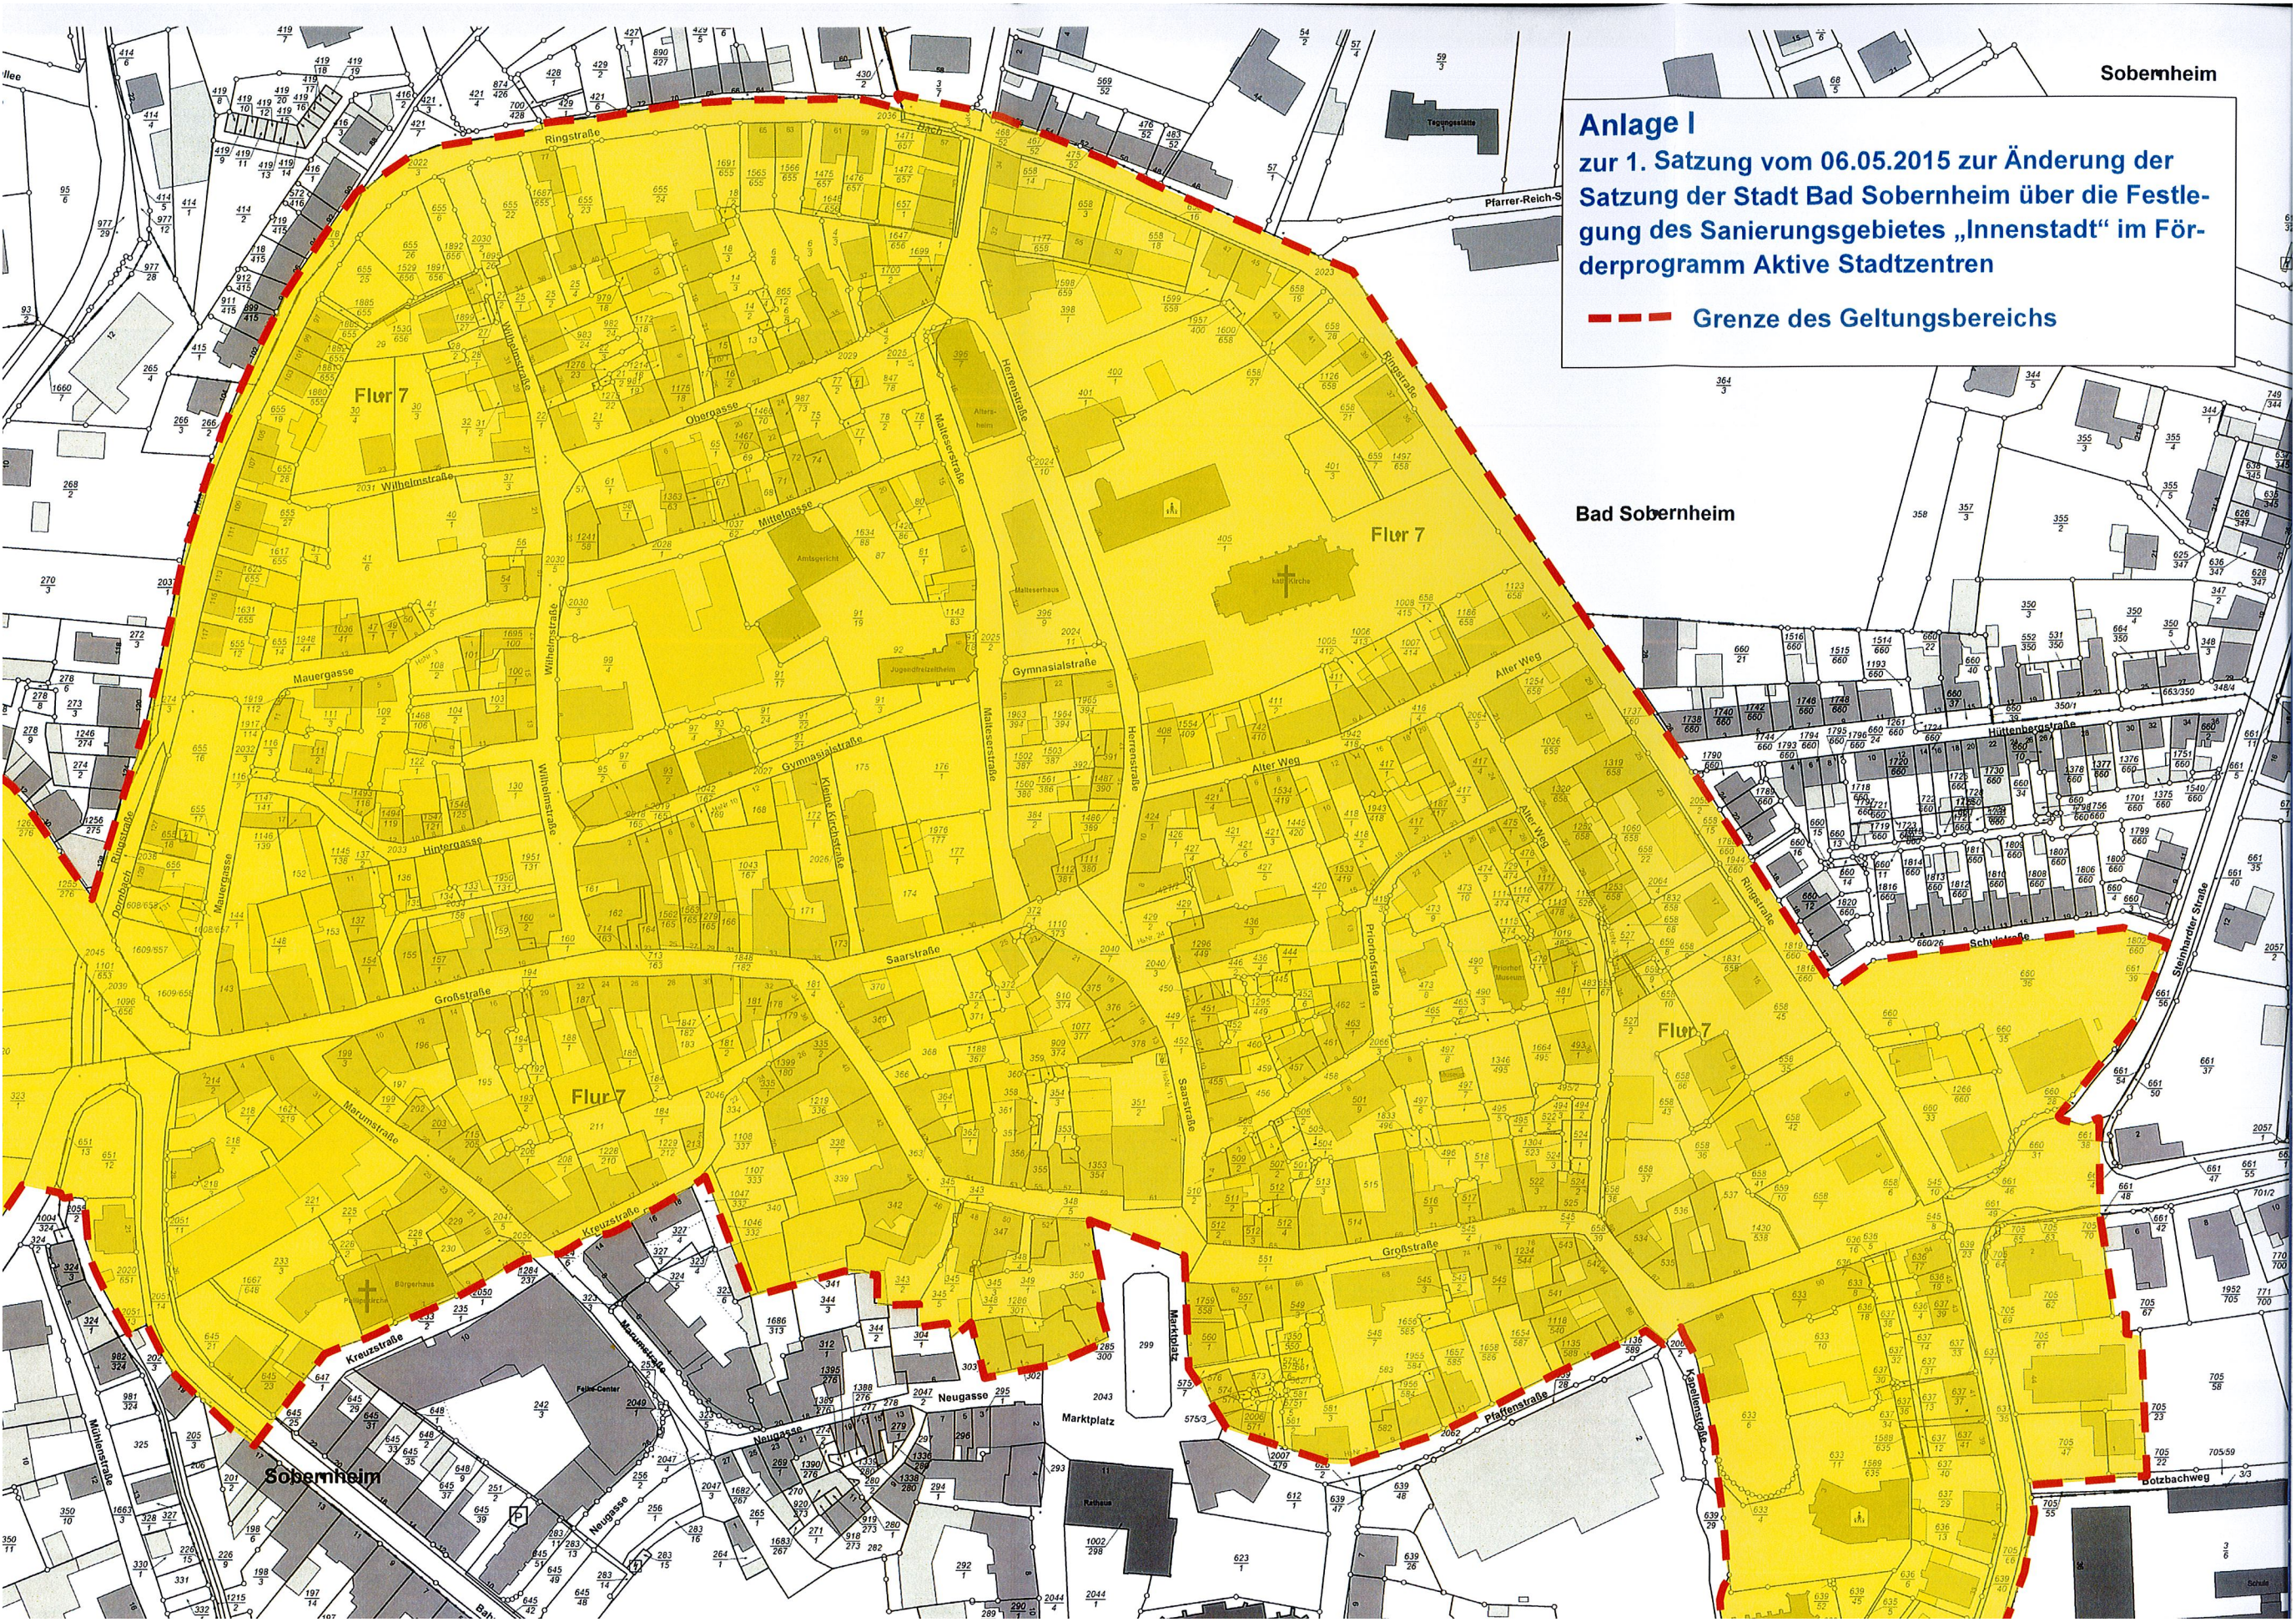

Anlage I
zur 1. Satzung vom 06.05.2015 zur Änderung der
Satzung der Stadt Bad Sobornheim über die Festle-
gung des Sanierungsgebietes „Innenstadt“ im För-
derprogramm Aktive Stadtzentren

--- Grenze des Geltungsbereichs

Anlage II zur 1. Satzung vom 06.05.2015 zur Änderung der Satzung der Stadt Bad Sobernheim über die Festlegung des Sanierungsgebietes "Innenstadt" im Förderprogramm Aktive Stadtzentren

Gemarkung	Flur	Flurstück
Sobernheim	7	6/3
Sobernheim	7	16/1
Sobernheim	7	22/1
Sobernheim	7	25/1
Sobernheim	7	27/1
Sobernheim	7	28/1
Sobernheim	7	4/2
Sobernheim	7	14/2
Sobernheim	7	16/2
Sobernheim	7	18/2
Sobernheim	7	21/2
Sobernheim	7	25/2
Sobernheim	7	27/2
Sobernheim	7	28/2
Sobernheim	7	4/3
Sobernheim	7	14/3
Sobernheim	7	18/3
Sobernheim	7	21/3
Sobernheim	7	22/3
Sobernheim	7	30/3
Sobernheim	7	11/4
Sobernheim	7	25/4
Sobernheim	7	30/4
Sobernheim	7	6/5
Sobernheim	7	6/6
Sobernheim	7	1/0
Sobernheim	7	100/1
Sobernheim	7	1005/412
Sobernheim	7	1006/413
Sobernheim	7	1007/414
Sobernheim	7	1008/415
Sobernheim	7	101/0
Sobernheim	7	1019/482
Sobernheim	7	1026/658
Sobernheim	7	103/2
Sobernheim	7	1036/41
Sobernheim	7	1037/62
Sobernheim	7	104/2
Sobernheim	7	1042/167
Sobernheim	7	1043/167
Sobernheim	7	1046/332
Sobernheim	7	1060/658
Sobernheim	7	1077/377
Sobernheim	7	108/2

Gemarkung	Flur	Flurstück
Sobernheim	7	359/0
Sobernheim	7	360/0
Sobernheim	7	361/0
Sobernheim	7	362/1
Sobernheim	7	363/0
Sobernheim	7	364/1
Sobernheim	7	366/0
Sobernheim	7	368/0
Sobernheim	7	369/0
Sobernheim	7	37/3
Sobernheim	7	370/0
Sobernheim	7	371/0
Sobernheim	7	372/1
Sobernheim	7	372/2
Sobernheim	7	372/3
Sobernheim	7	375/0
Sobernheim	7	376/0
Sobernheim	7	378/0
Sobernheim	7	380/1
Sobernheim	7	381/1
Sobernheim	7	381/2
Sobernheim	7	381/3
Sobernheim	7	384/2
Sobernheim	7	384/3
Sobernheim	7	384/4
Sobernheim	7	384/5
Sobernheim	7	389/1
Sobernheim	7	389/2
Sobernheim	7	391/0
Sobernheim	7	392/0
Sobernheim	7	396/7
Sobernheim	7	396/9
Sobernheim	7	398/1
Sobernheim	7	40/1
Sobernheim	7	400/1
Sobernheim	7	401/3
Sobernheim	7	405/1
Sobernheim	7	406/1
Sobernheim	7	408/1
Sobernheim	7	41/3
Sobernheim	7	41/5
Sobernheim	7	41/6
Sobernheim	7	411/1
Sobernheim	7	411/2