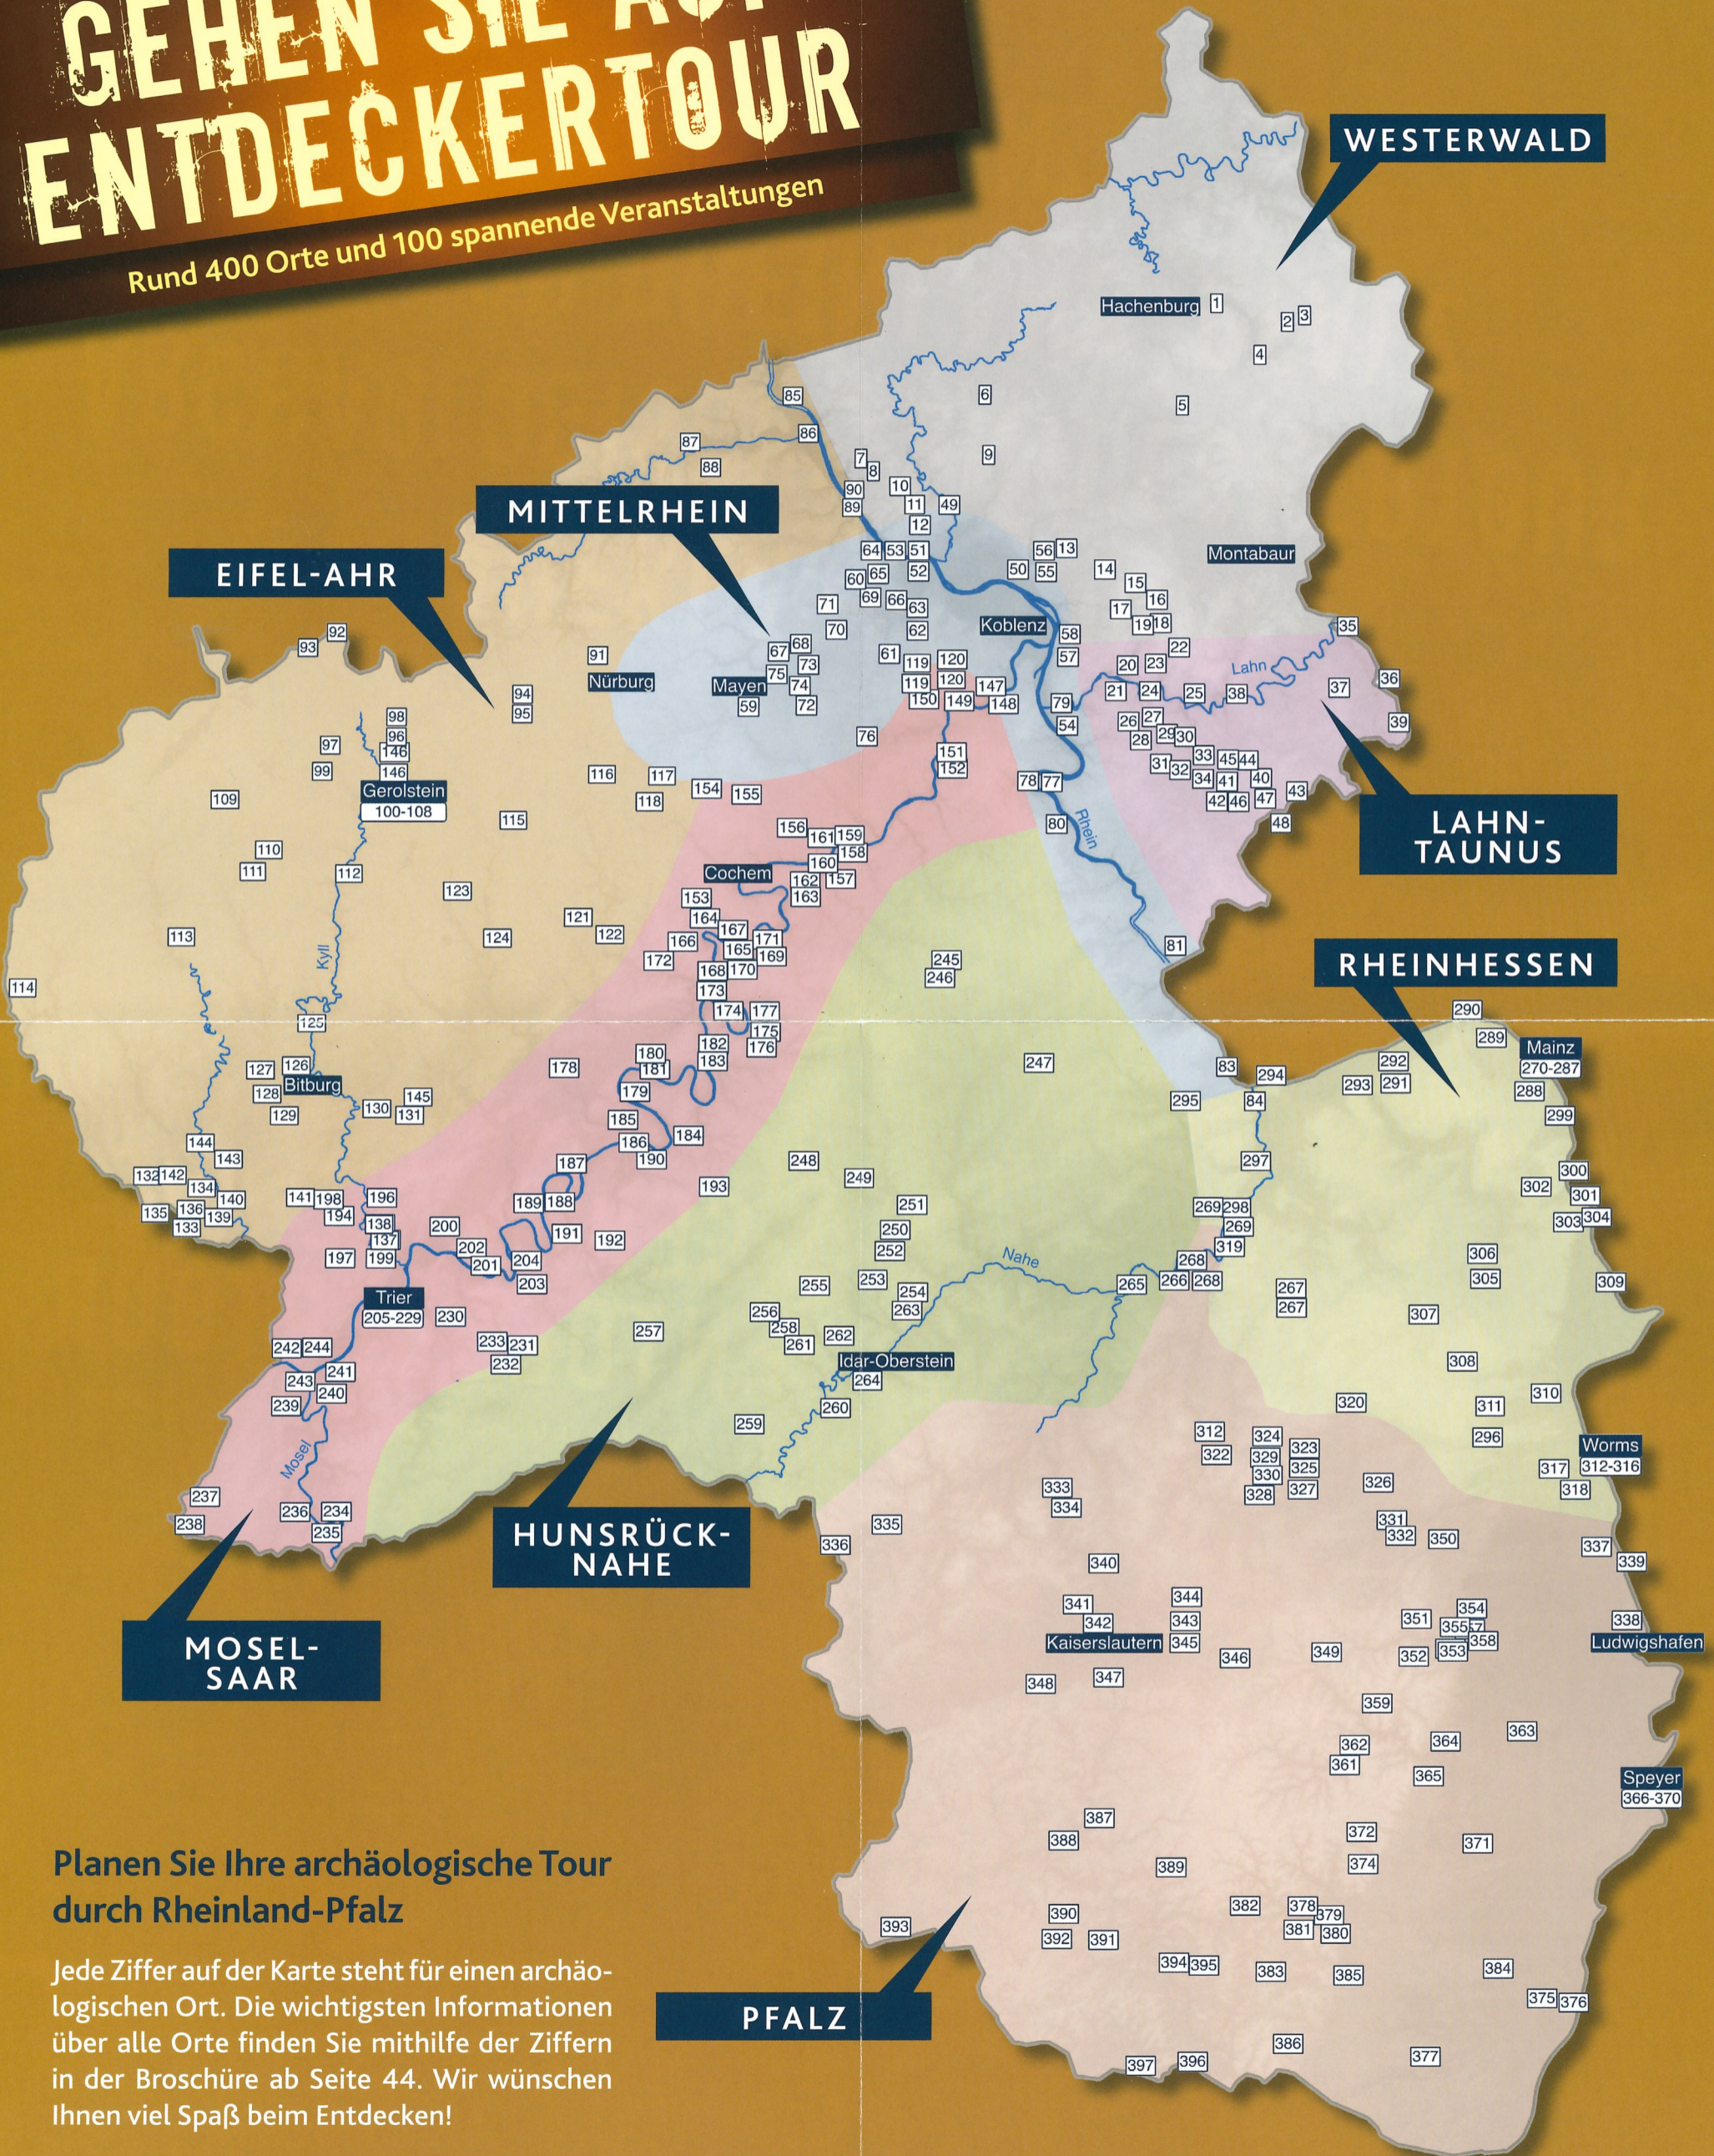

Archäologische Schatzkammer Rheinland-Pfalz

# GEHEN SIE AUF ENTDECKERTOUR

Rund 400 Orte und 100 spannende Veranstaltungen

## Planen Sie Ihre archäologische Tour durch Rheinland-Pfalz

Jede Ziffer auf der Karte steht für einen archäologischen Ort. Die wichtigsten Informationen über alle Orte finden Sie mithilfe der Ziffern in der Broschüre ab Seite 44. Wir wünschen Ihnen viel Spaß beim Entdecken!