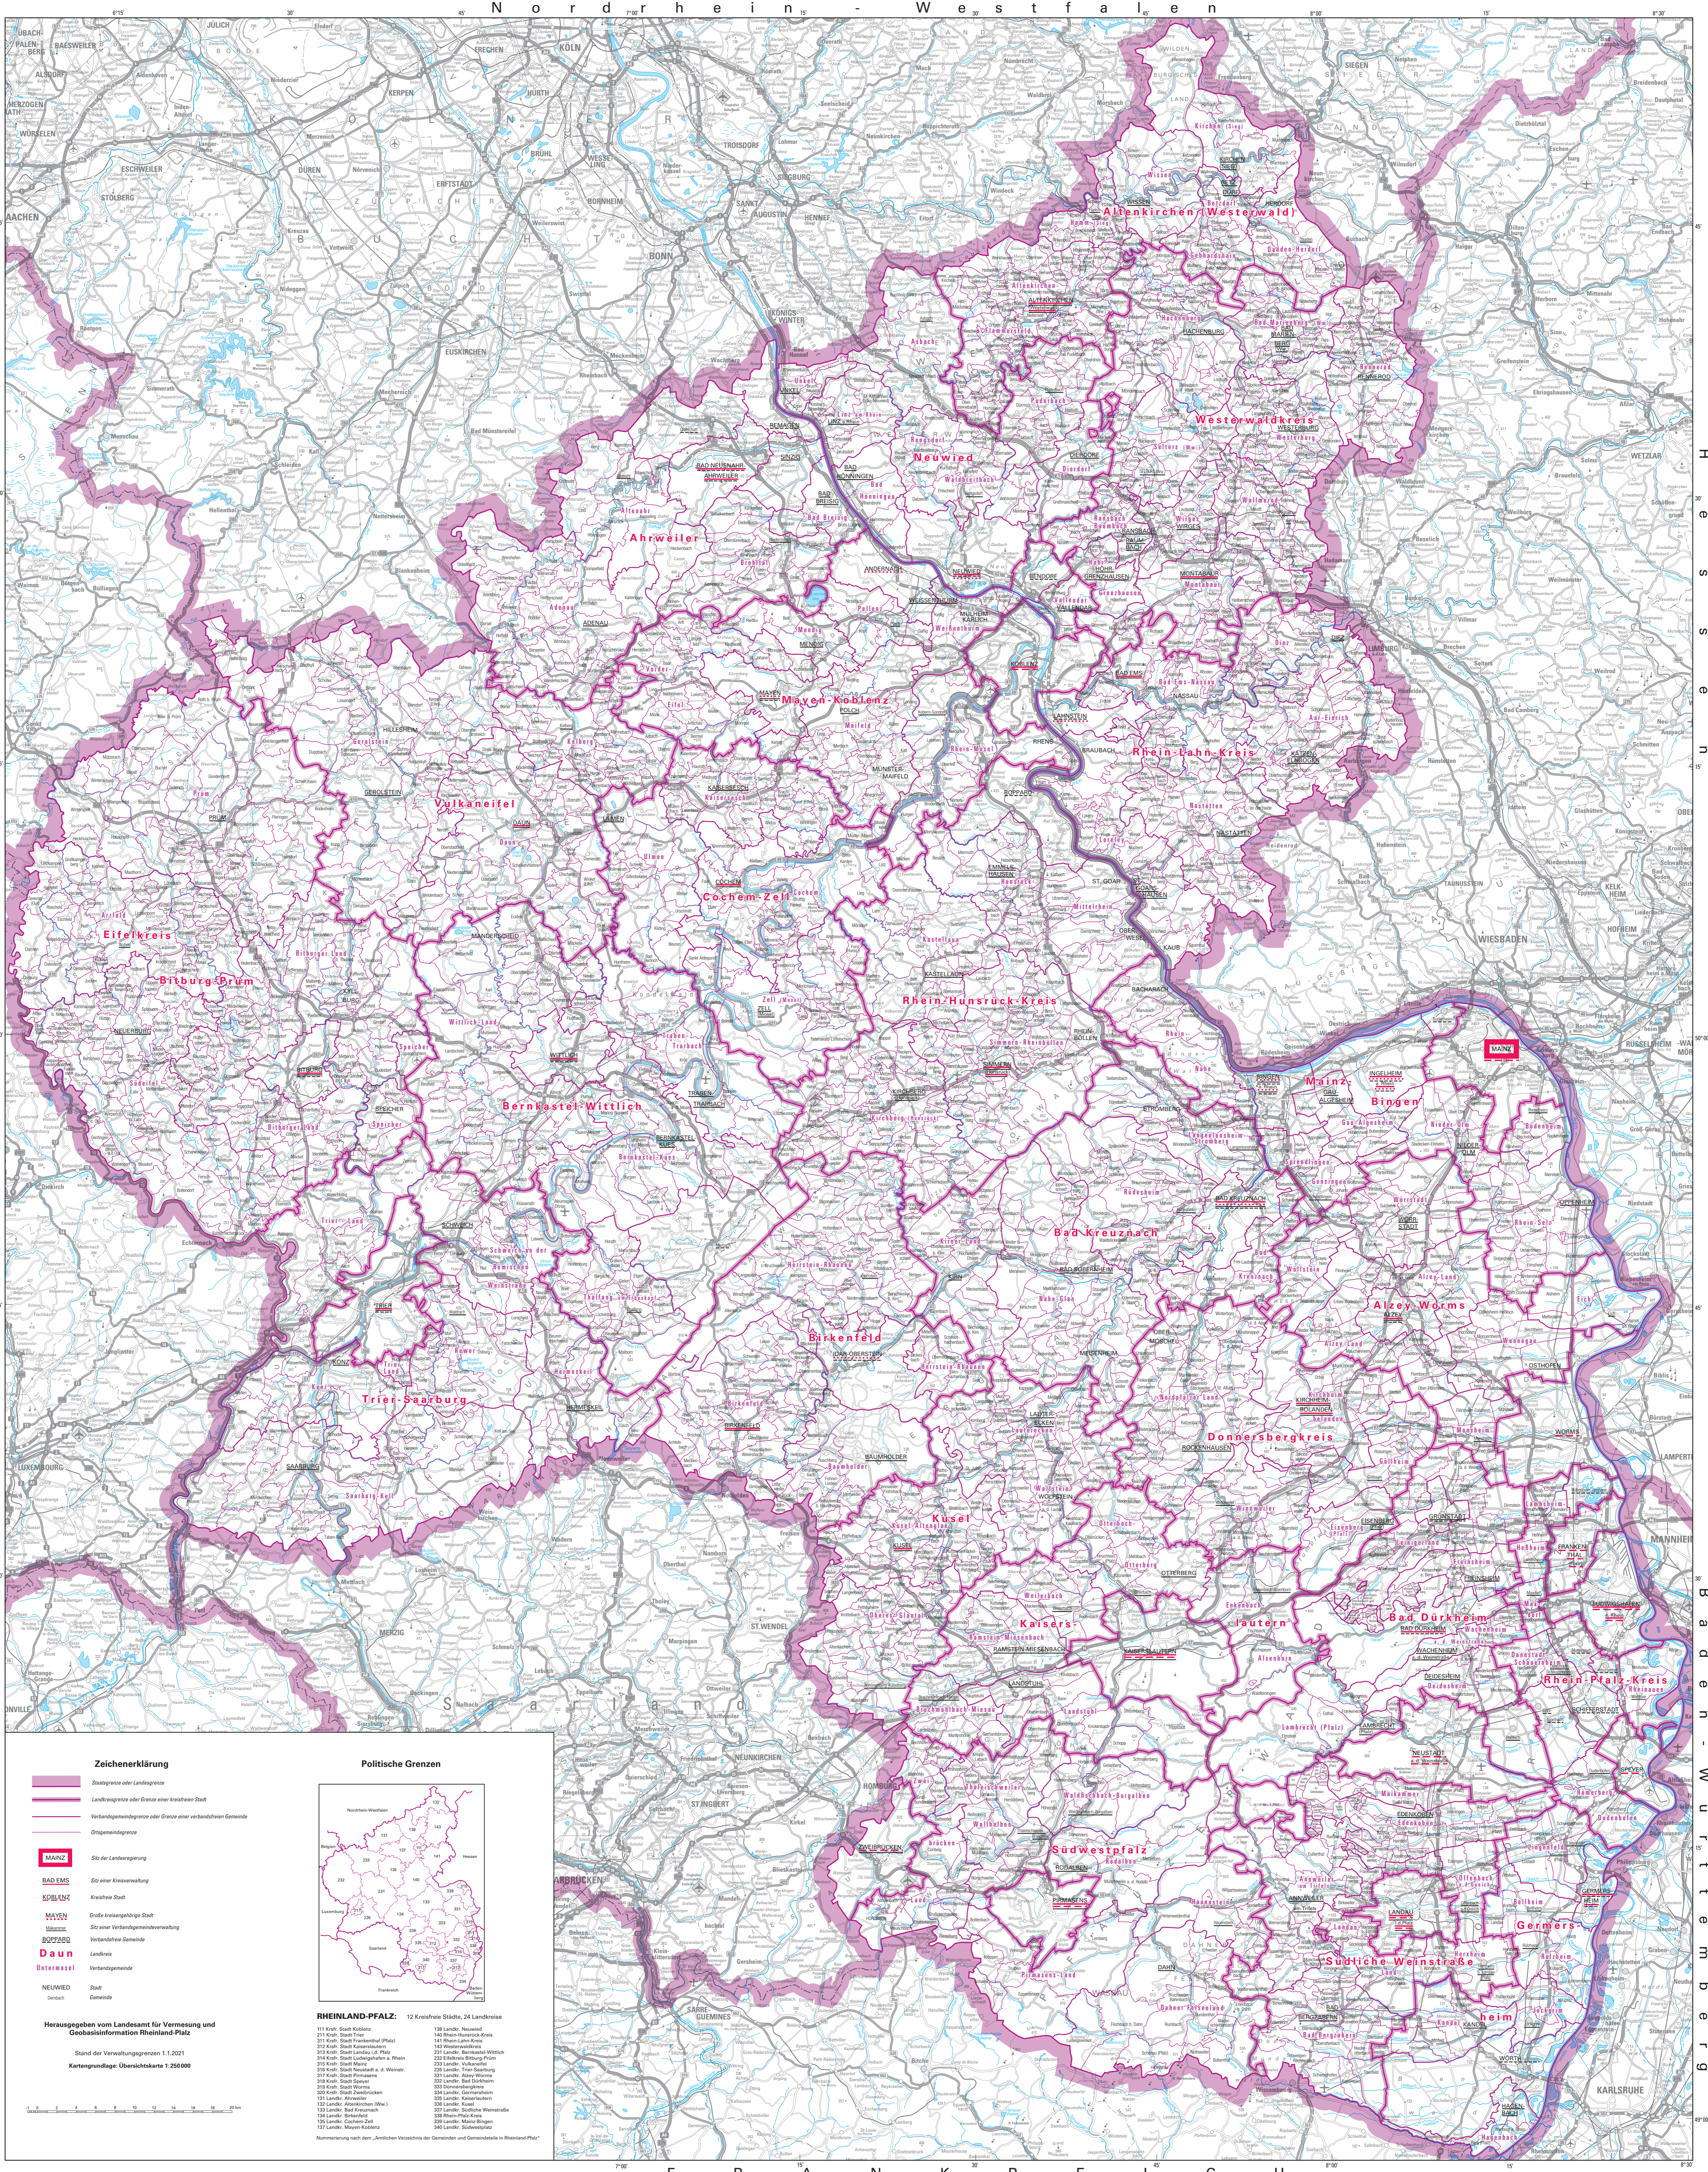

Karte der Gemeindegrenzen von Rheinland-Pfalz

Zeichenerklärung

- Staatsgrenze oder Landesgrenze
- Landesgrenze oder Grenze einer kreisfreien Stadt
- Verwaltungsgemeinschafts- oder Grenze einer verbandfreien Gemeinde
- Ortsgemeindegrenze
- MAINZ Sitz der Landesregierung
- BAD EMS Sitz einer Kreisverwaltung
- KOBLENZ Kreisfreie Stadt
- MAYEN Große kreisangehörige Stadt
- BOPPARD Verbandfreie Gemeinde
- DAUN Landkreis
- WITTENBERG Verbandsgemeinde
- NEUWIED Stadt
- GERBACH Gemeinde

Kartengrundlage: Übersichtskarte 1:250000