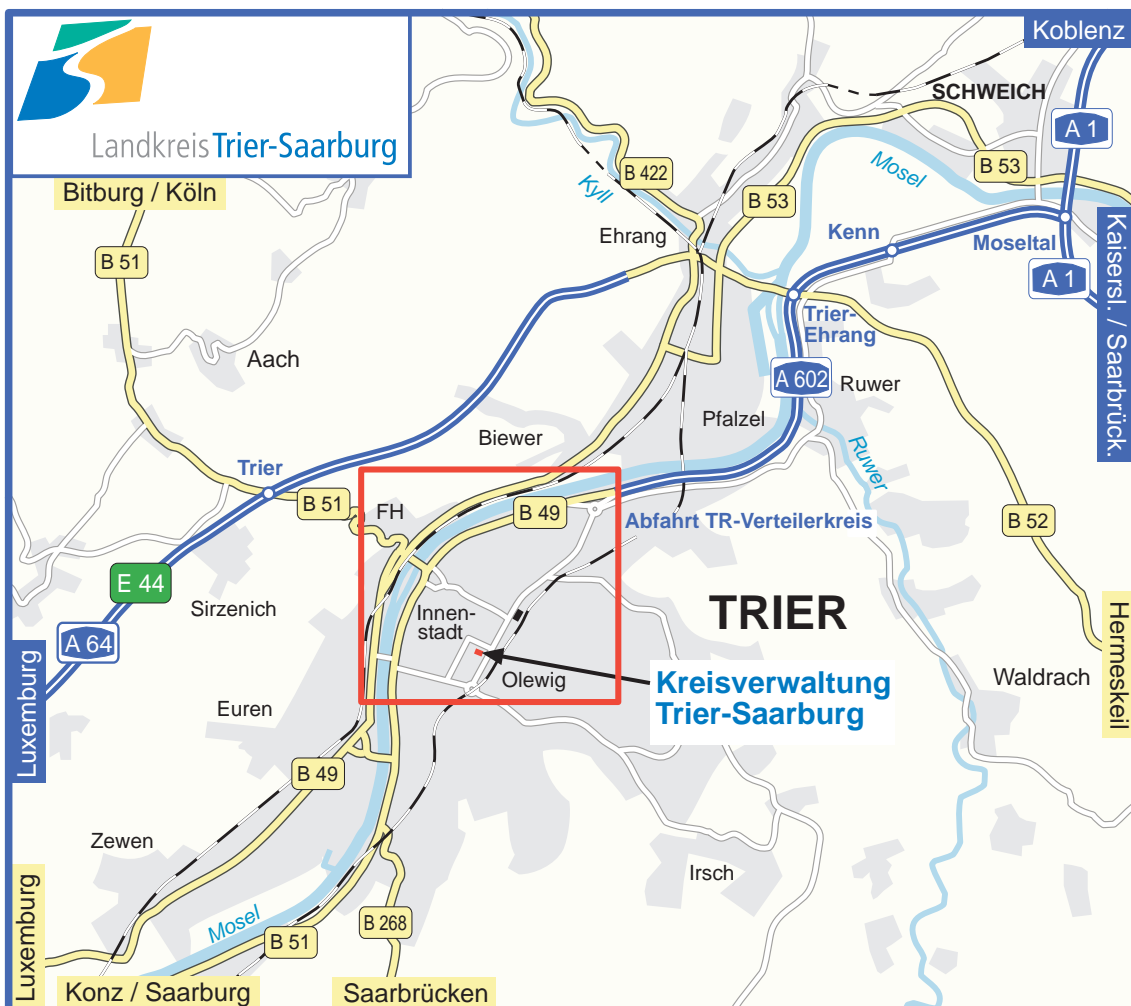

So finden Sie zu uns: Aus Richtung A1 (Koblenz / Kaiserslautern / Saarbrücken)

Übersichtskarte

Kreisverwaltung Trier-Saarburg

Willy-Brandt-Platz 1
54290 Trier
Telefon: +49 651 715 0

www.trier-saarburg.de

Detailkarte