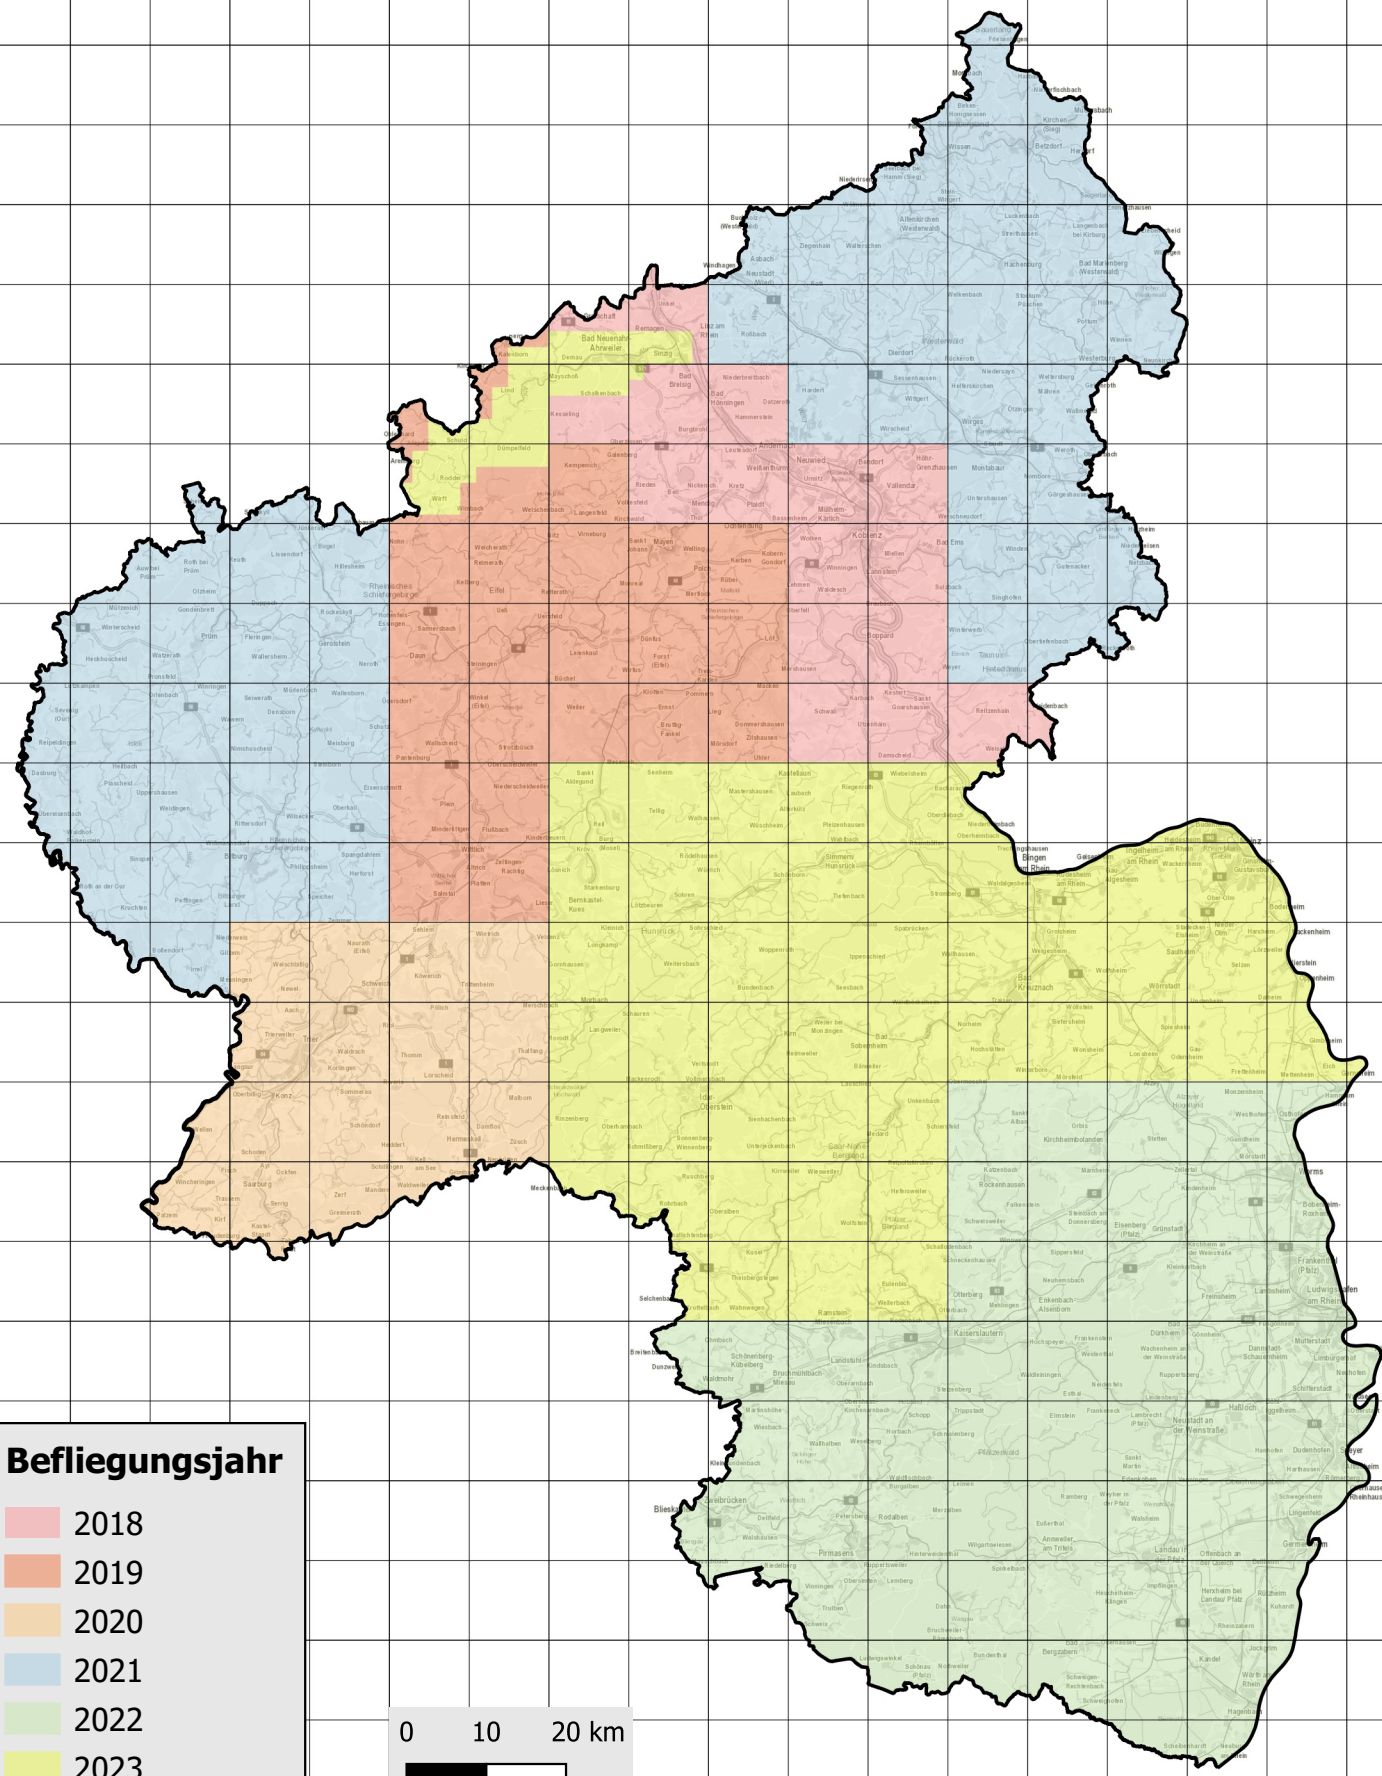

# Aktualität Laserscanbefliegung Rheinland-Pfalz (Stand: 02/2024)

**Befliegungsjahr**

- 2018
- 2019
- 2020
- 2021
- 2022
- 2023