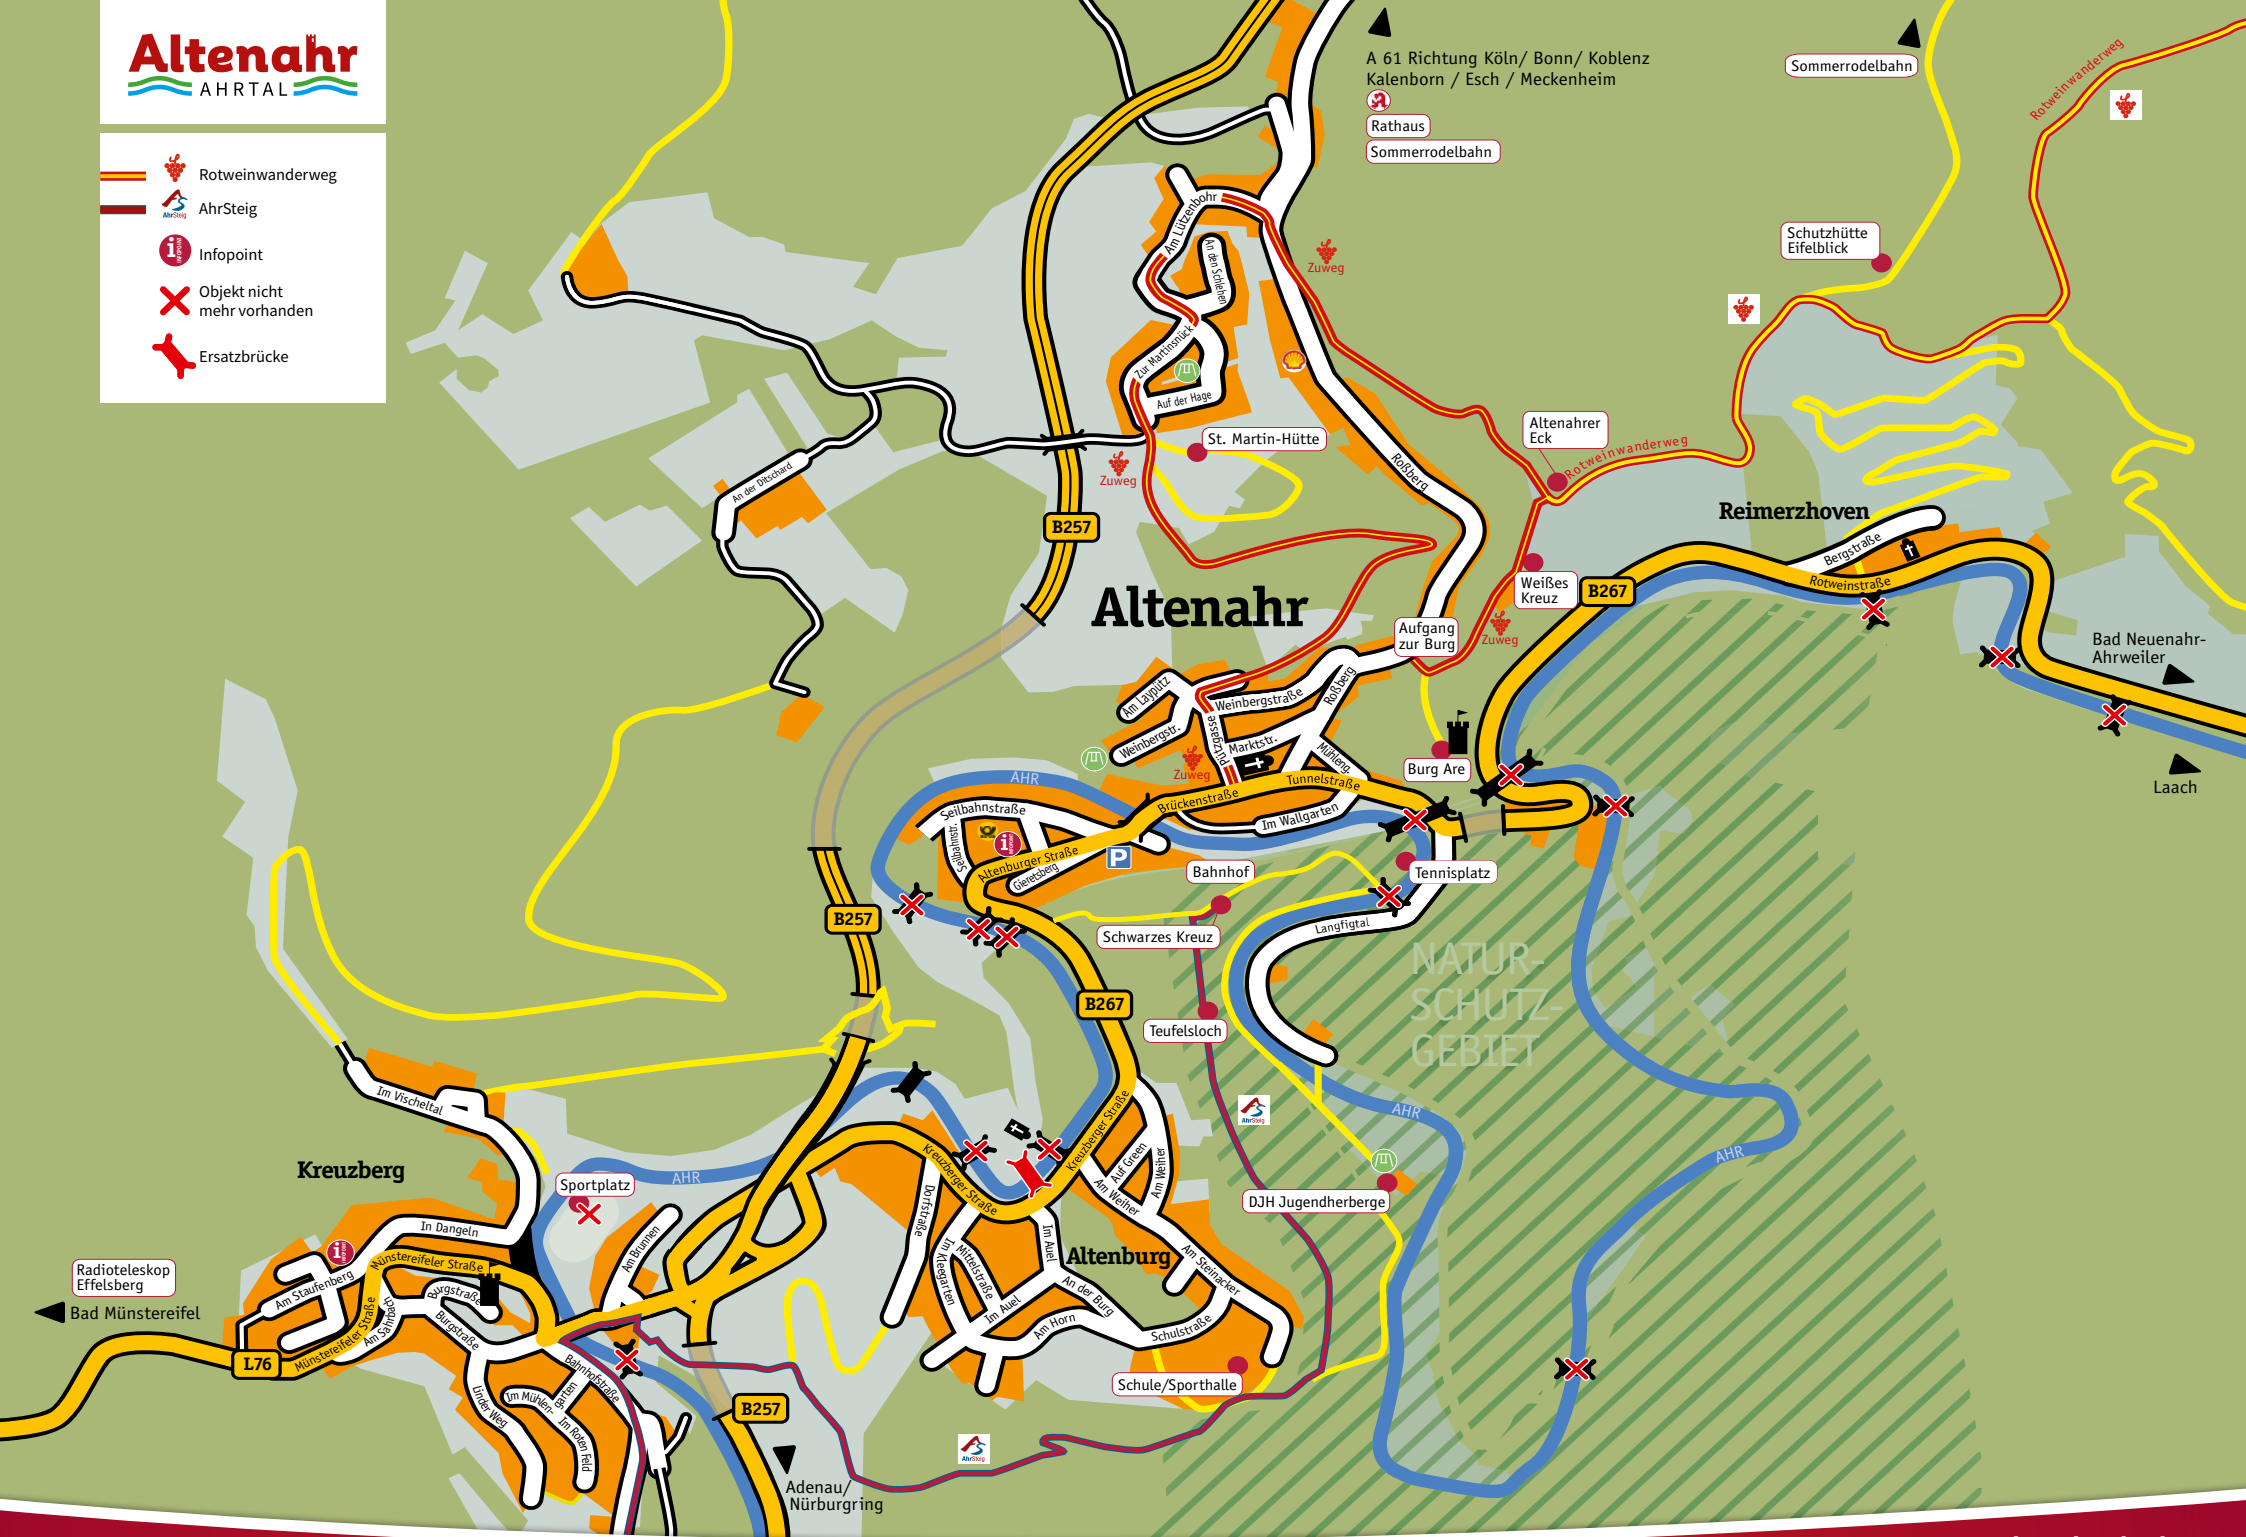

-  Rotweinwanderweg
-  AhrSteig
-  Infopoint
-  Objekt nicht mehr vorhanden
-  Ersatzbrücke

A 61 Richtung Köln/ Bonn/ Koblenz
Kalborn / Esch / Meckenheim

Rathaus
Sommerrodelbahn

Sommerrodelbahn

Schutzhütte
Eifelblick

Altenahr

Reimerzhoven

Bad Neuenahr-
Ahrweiler

Laach

NATUR-
SCHUTZ-
GEBIET

Kreuzberg

Altenburg

Radioteleskop
Effelsberg

Bad Münstereifel

Adenau/
Nürburgring