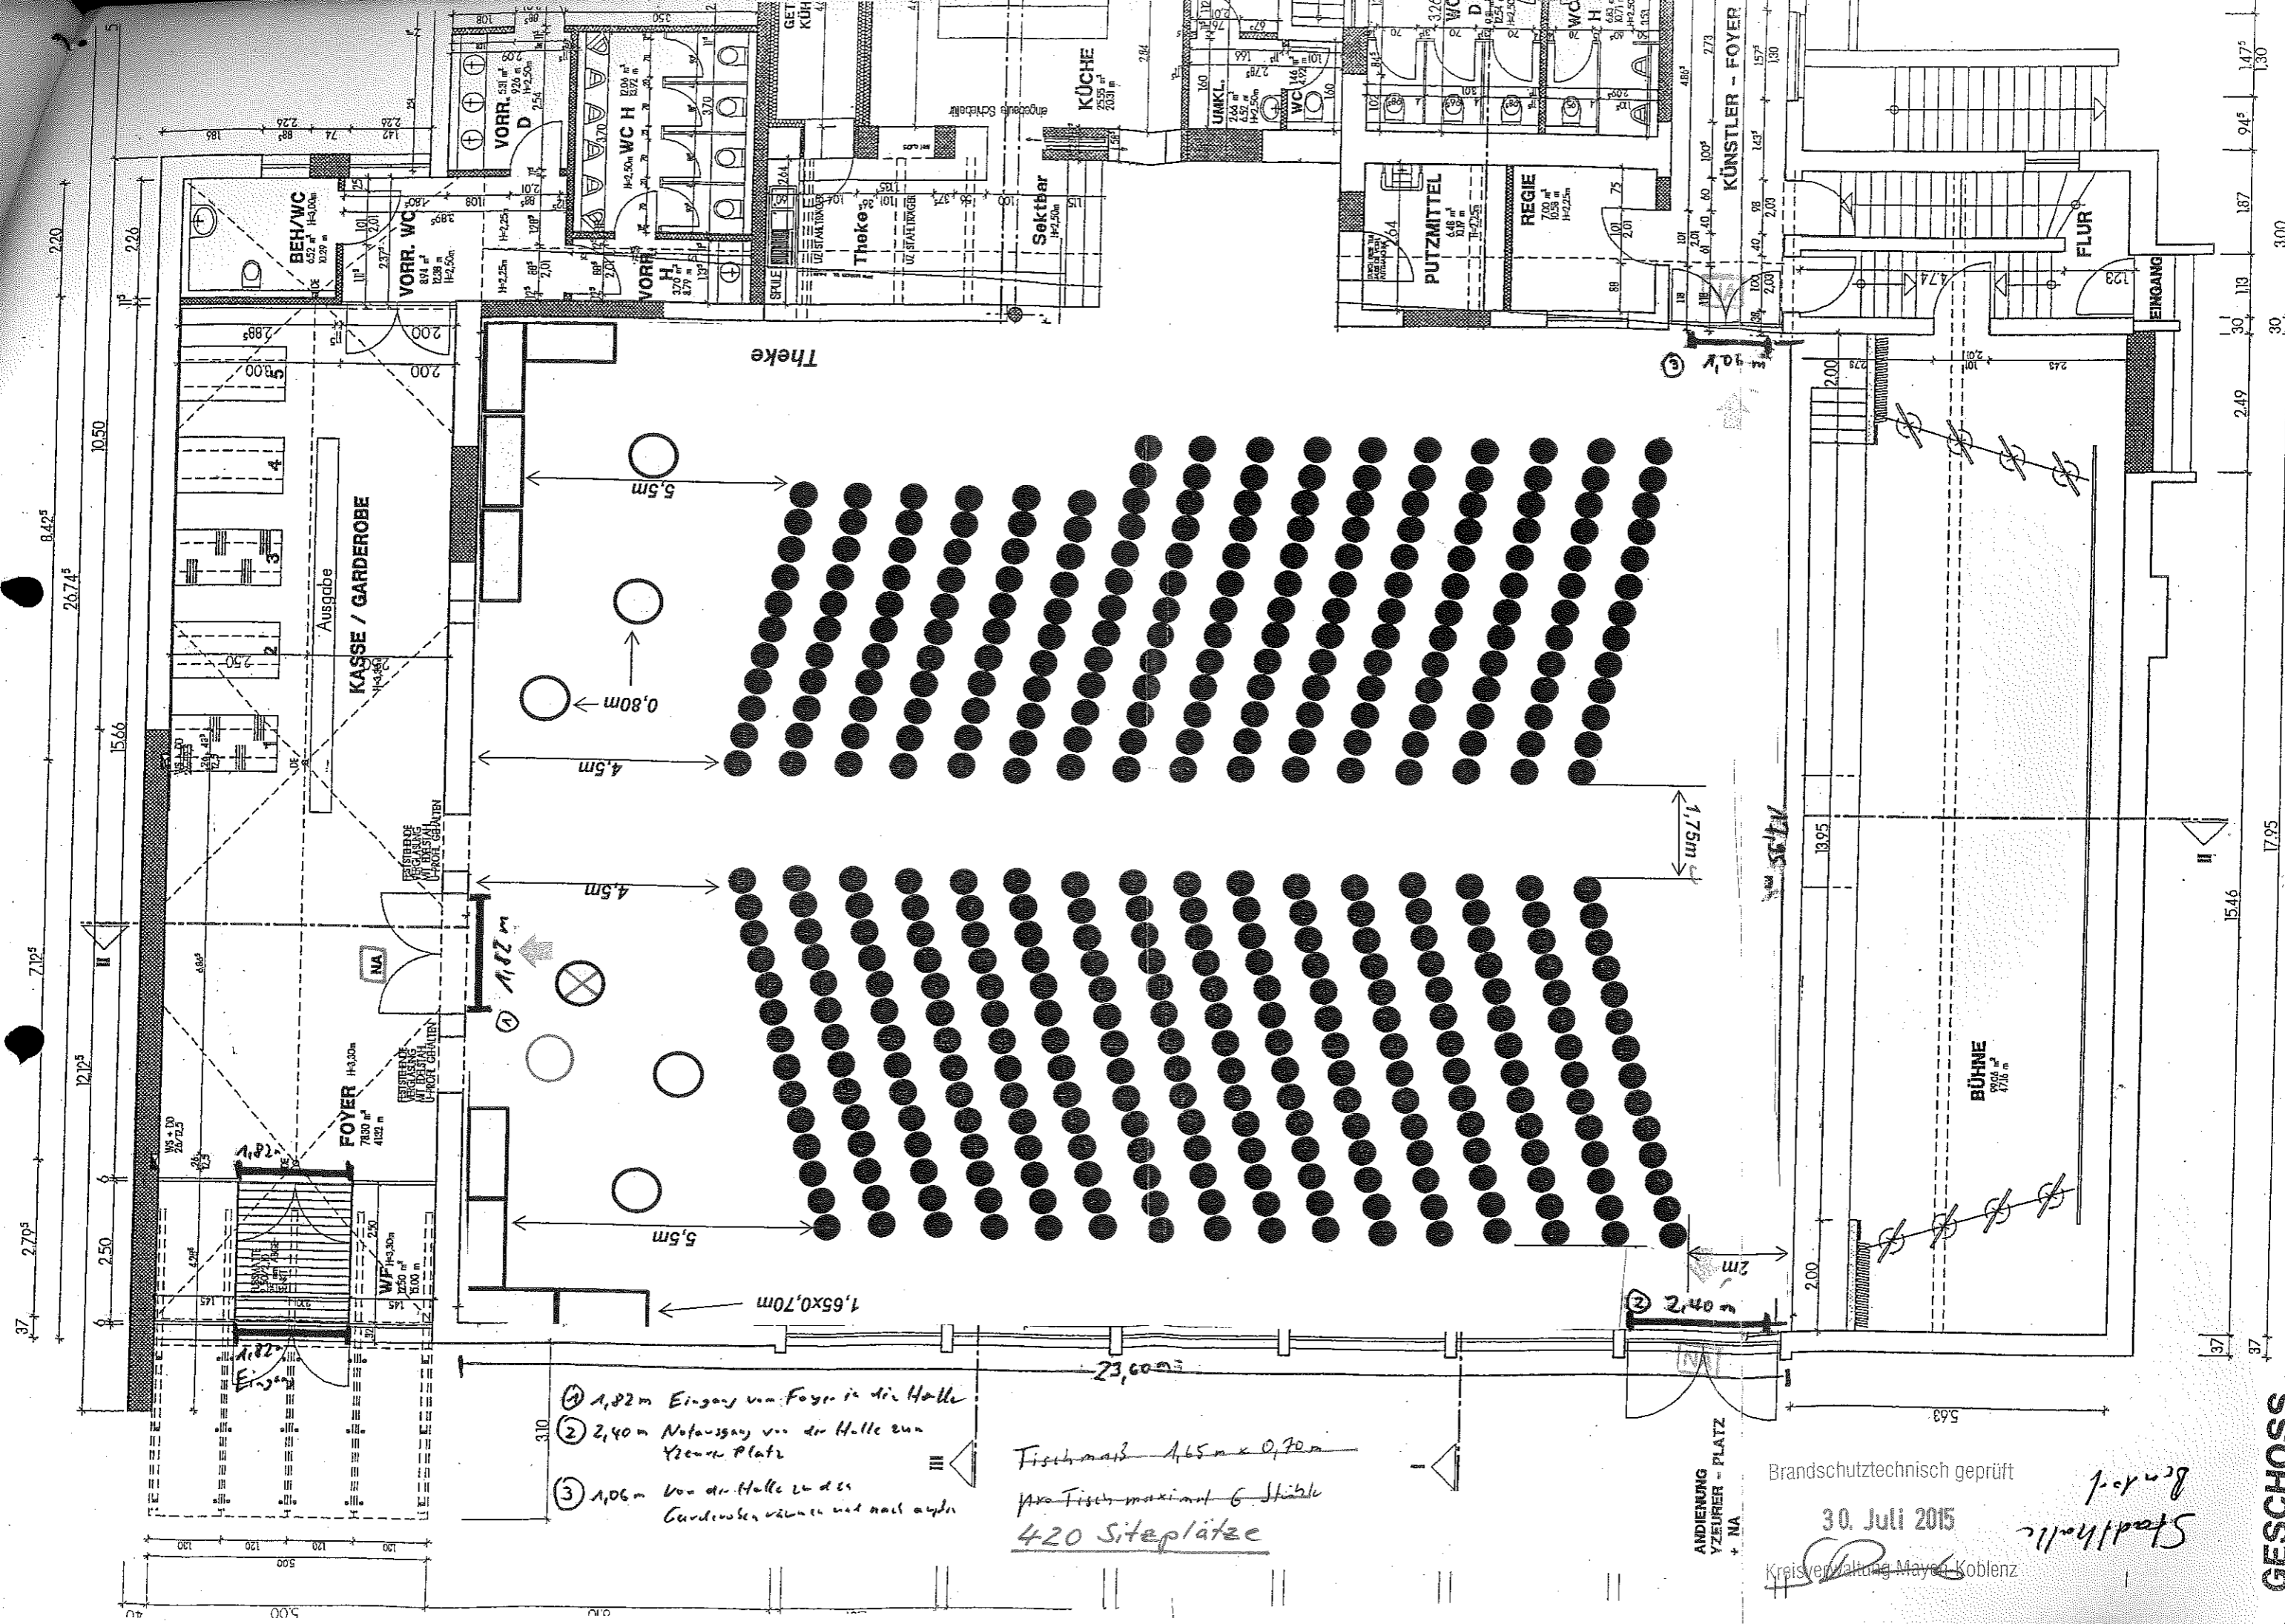

- ① 1,82 m Eingang vom Foyer in die Halle
- ② 2,40 m Notausgang von der Halle zum Theaterplatz
- ③ 1,06 m Von der Halle zu den Garderoben vorwärts und nach außen

Fischmaß 1,65 m x 0,70 m
 pro Tisch maximal 6 Stühle
 420 Sitzplätze

ANDIENUNG
 YZEURER - PLATZ
 + MA

Brandschutztechnisch geprüft
 30. Juli 2015
 Kreisverwaltung Mayen-Koblenz

1.01.2018
 Stadthalle

GESCHOSS

- ① 1,82m Eingang vom Foyer in die Halle
- ② 2,40m Notausgang von der Halle zum Theaterplatz
- ③ 1,06m von der Halle zu den Garderoben, können nach außen

Fischmaß 1,65m x 0,70m
 pro Fisch maximal 6 Stühle
 420 Sitzplätze

ANDIENUNG
 ZEUREUR - PLATZ
 + NA

Brandschutztechnisch geprüft
 30. Juli 2015
 Kreisverwaltung Mayen Koblenz

1.07.2015
 Stadthalle

GESCHOSS