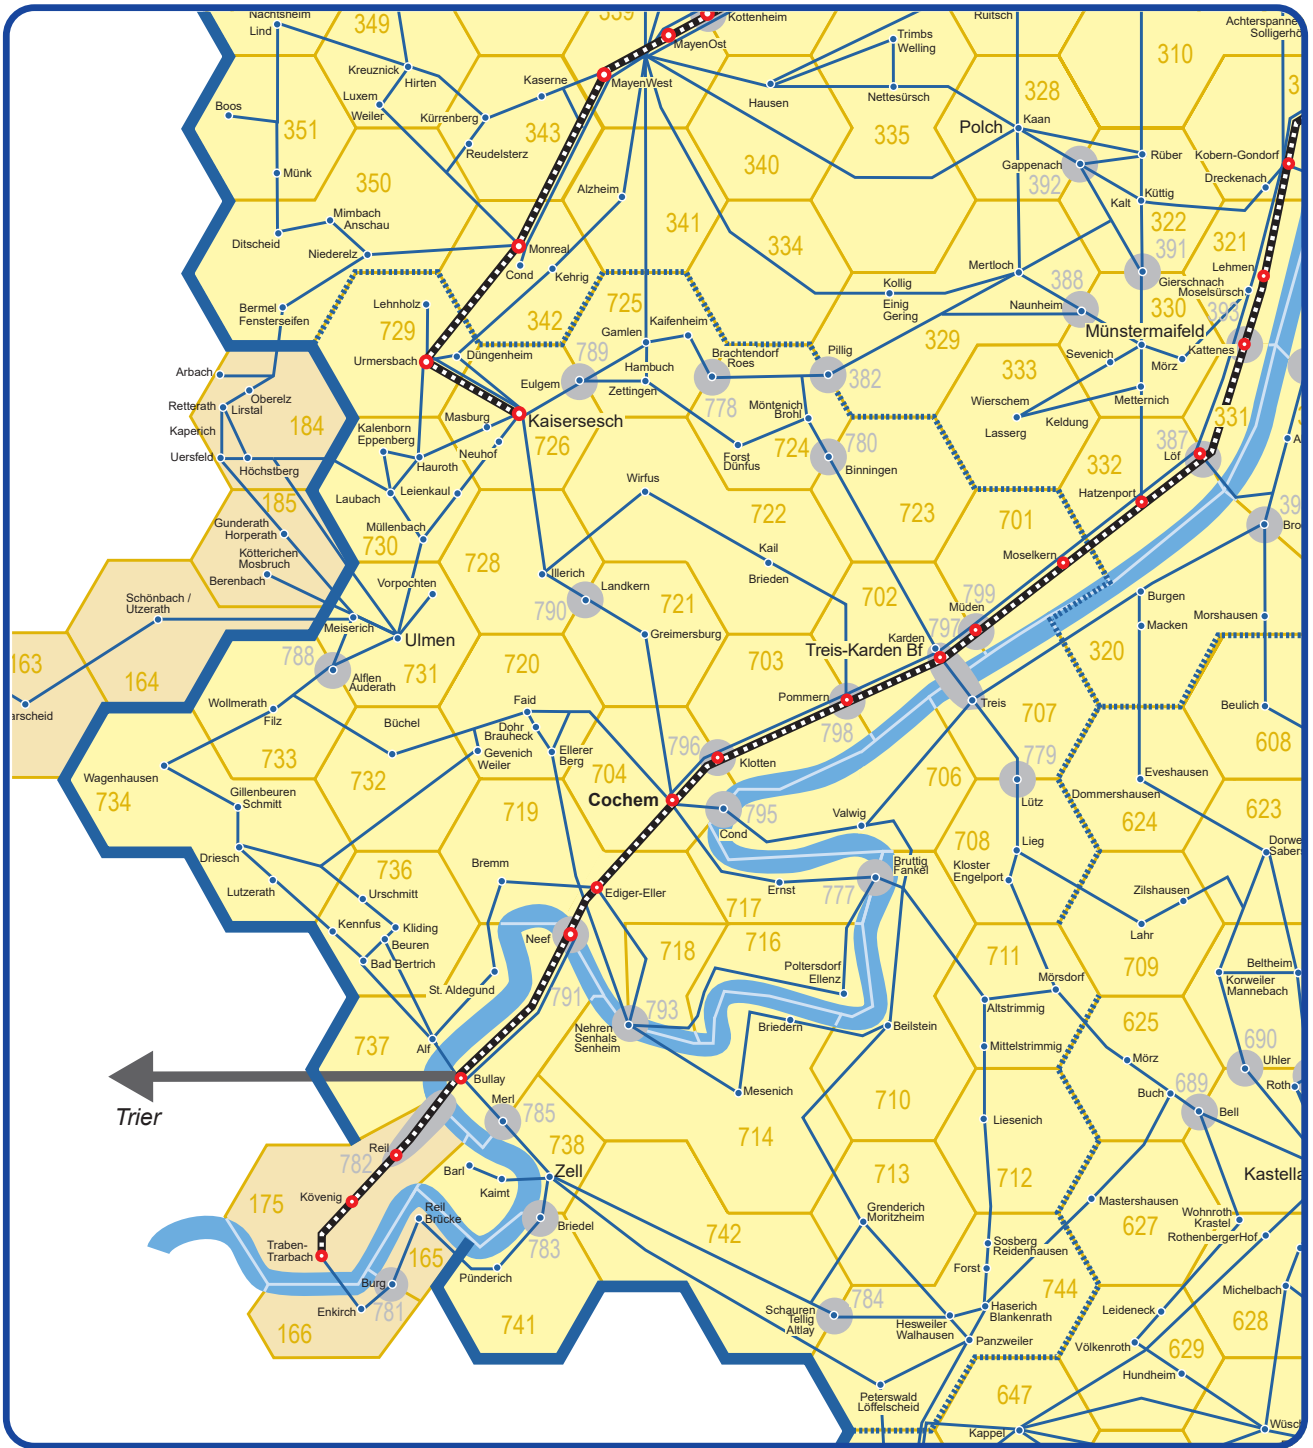

TARIFWABENPLAN - AUSSCHNITT COCHEM-ZELL

Erläuterung

- Kreisgrenze
- Bahnlinie mit Bahnhof
- Stadtbuslinie mit Haltestelle
- Buslinie
- Fluss

218

Überlappungszone mit Nummer

218

Nummer der Tarifwabe

Tarifwabe

LINIEN- UND FAHRSTRECKENÜBERSICHT

Linie	Streckenverlauf	Verkehrsunternehmen*	Seite
631	FreizeitBus: Treis-Karden – Mörsdorf – Bell – Kastellaun	Stemmler Bus	10
637	Lieg – Beltheim – Kastellaun	Stemmler Bus	11
700	RegioBus: Gerolstein – Daun – Ulmen – Cochem	DB Regio Bus Mitte	12
701	Cochem Endertplatz – Reichsburg	bkr-mobility & DB Regio Bus Mitte & Scherer Reisen Omnibus Gesellschaft	19
702	StadtBus: Cochem Klosterberg – Bahnhof	bkr-mobility & DB Regio Bus Mitte & Scherer Reisen Omnibus Gesellschaft	21
703	RegioBus: Valwigerberg – Cond – Cochem	bkr-mobility & DB Regio Bus Mitte & Scherer Reisen Omnibus Gesellschaft	23
704	Cond – Cochem – Cond	bkr-mobility & DB Regio Bus Mitte & Scherer Reisen Omnibus Gesellschaft	25
705	RegioBus: Lutzerath – Gevenich – Dohr – Cochem	DB Regio Bus Mitte	27
706	Beuren / Lutzerath – Alflen – Faid – Brauheck/Cochem	DB Regio Bus Mitte	31
707	Ediger-Eller Ferienpark – Brauheck – Dohr – Cochem	DB Regio Bus Mitte	32
708	Cochem – Cond – Cochem	bkr-mobility & DB Regio Bus Mitte & Scherer Reisen Omnibus Gesellschaft	35
709	Cochem – Klotten – Treis-Karden – Löff	bkr-mobility & DB Regio Bus Mitte & Scherer Reisen Omnibus Gesellschaft	36
710	RegioBus: Bullay – Ediger-Eller – Senheim – Poltersdorf – Cochem	bkr-mobility & DB Regio Bus Mitte & Scherer Reisen Omnibus Gesellschaft	38
711	Bullay – Zell – Ediger-Eller – Senheim – Poltersdorf – Cochem	bkr-mobility & DB Regio Bus Mitte & Scherer Reisen Omnibus Gesellschaft	42
712	RegioBus: Senheim – Bruttig – Cochem – Cond	bkr-mobility & DB Regio Bus Mitte & Scherer Reisen Omnibus Gesellschaft	46
713	RegioBus: Treis-Karden – Valwigerberg – Bruttig – Poltersdorf	bkr-mobility & DB Regio Bus Mitte & Scherer Reisen Omnibus Gesellschaft	50
724	Ediger-Eller Ferienpark – Cochem	bkr-mobility & DB Regio Bus Mitte & Scherer Reisen Omnibus Gesellschaft	52
725	RegioBus: Faid – Brauheck – Senheim – Ediger-Eller	bkr-mobility & DB Regio Bus Mitte & Scherer Reisen Omnibus Gesellschaft	54
728	Bruttig – Senheim – Ediger-Eller – Kaimt	bkr-mobility & DB Regio Bus Mitte & Scherer Reisen Omnibus Gesellschaft	56
730	RegioBus: Masburg - Kaisersesch - Illerich - Landkern - Cochem	bkr-mobility & DB Regio Bus Mitte	57
737	Müllenbach – Laubach – Cochem	bkr-mobility & DB Regio Bus Mitte	61
739	RadBus: Kaisersesch – Illerich – Landkern – Cochem	bkr-mobility & DB Regio Bus Mitte	62