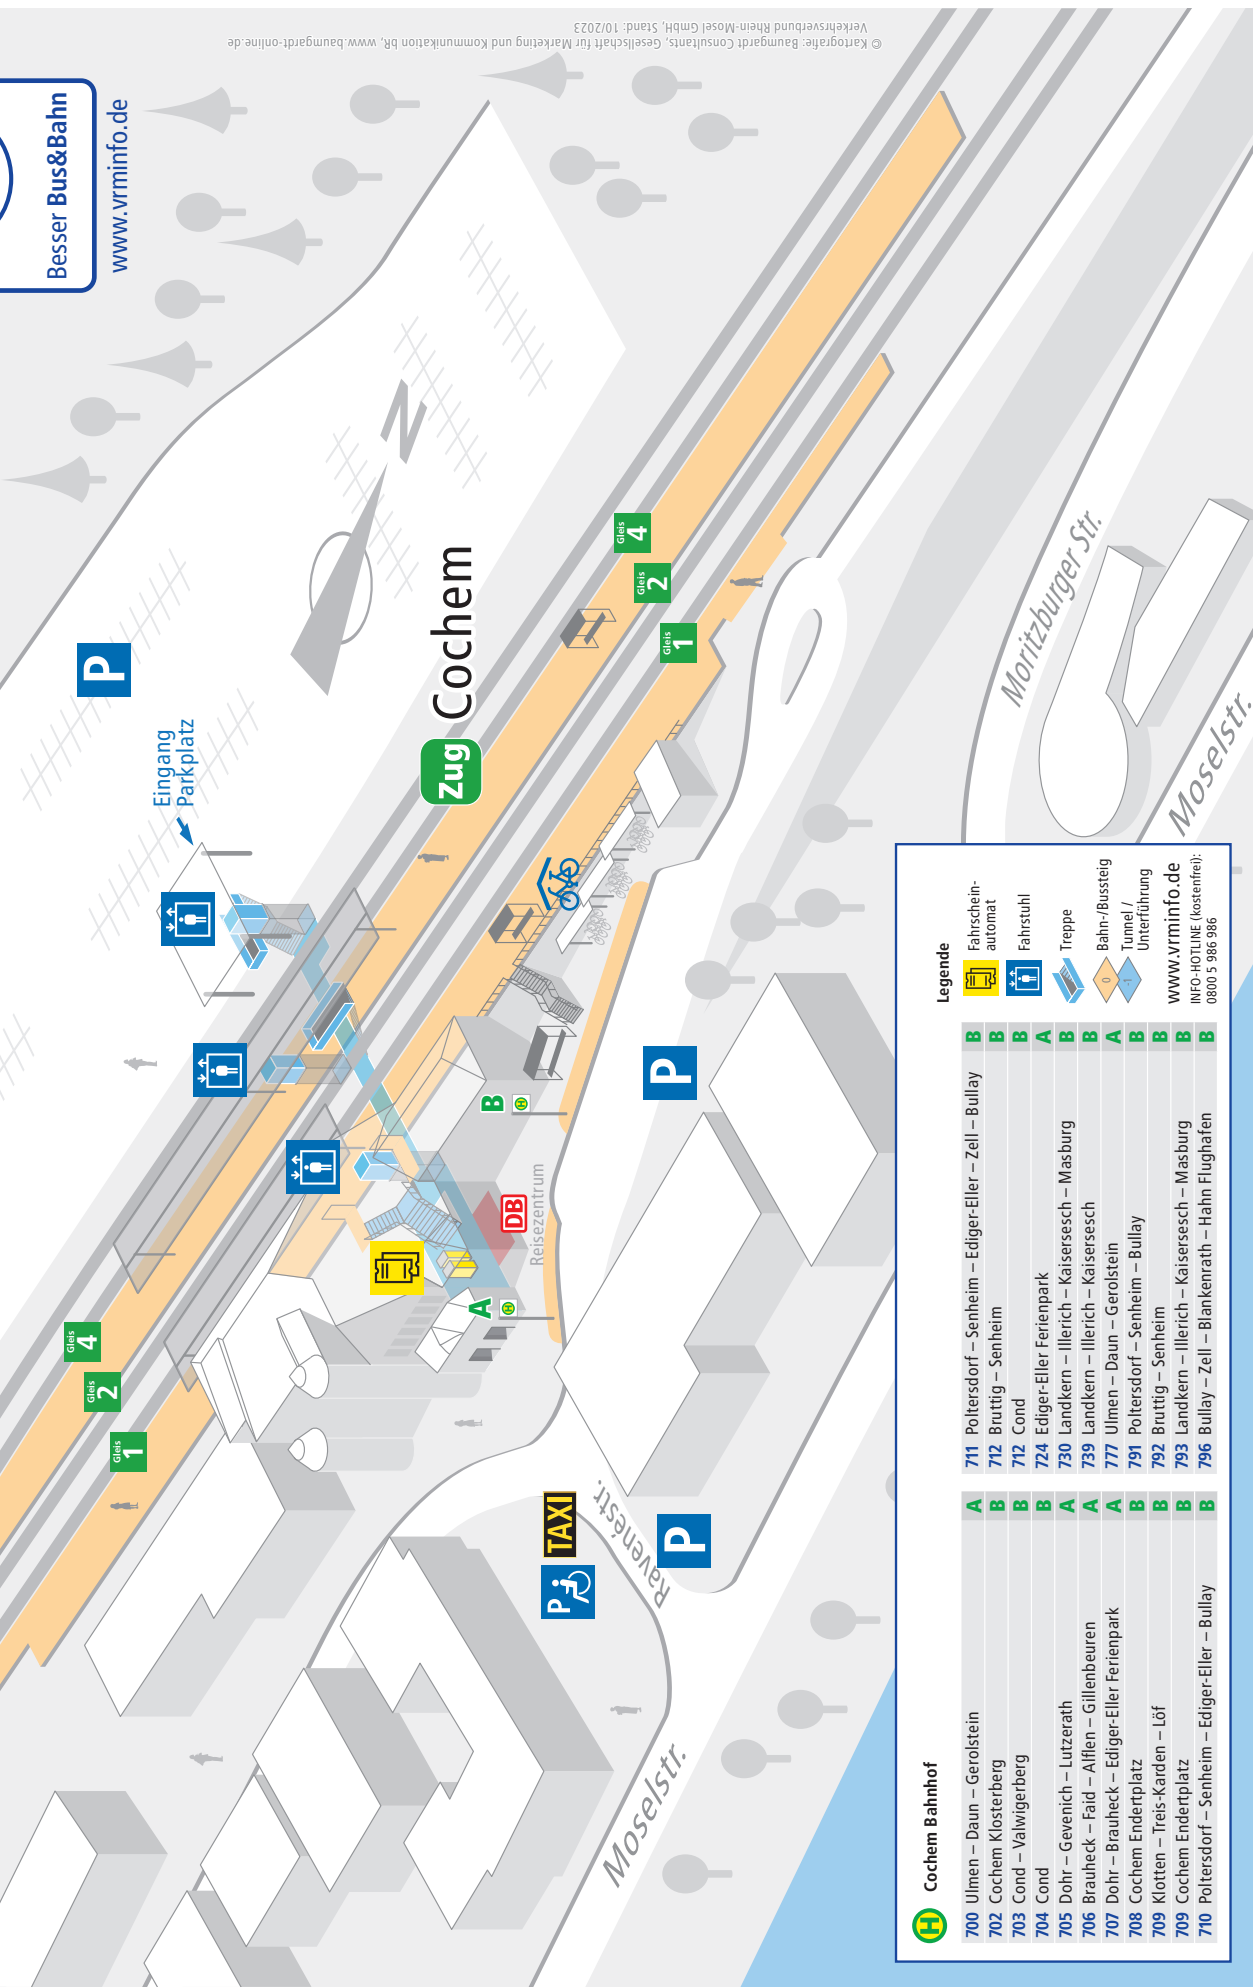

COCHEM BAHNHOF

© Kartografie: Baumgardt Consultants, Gesellschaft für Marketing und Kommunikation Bf, www.baumgardt-online.de
© Verkehrsverbund Rhein-Mosel GmbH, Stand: 10/2023

Cochem Bahnhof	
H	700 Ulmen – Daun – Gerolstein
A	702 Cochem Klosterberg
B	703 Cond – Völkigerberg
B	704 Cond
B	705 Dohr – Gevenich – Lutzerath
A	706 Brauheck – Faid – Afflen – Gillenbeuren
A	707 Dohr – Brauheck – Ediger-Eller Ferienpark
B	708 Cochem Endertplatz
B	709 Klotten – Treis-Karden – Löf
B	709 Cochem Endertplatz
B	710 Poltersdorf – Senheim – Ediger-Eller – Bullay
B	711 Poltersdorf – Senheim – Ediger-Eller – Zell – Bullay
B	712 Brüttig – Senheim
B	712 Cond
A	724 Ediger-Eller Ferienpark
B	730 Landkern – Illerich – Kaisersesch – Masburg
B	739 Landkern – Illerich – Kaisersesch
A	777 Ulmen – Daun – Gerolstein
B	791 Poltersdorf – Senheim – Bullay
B	792 Brüttig – Senheim
B	793 Landkern – Illerich – Kaisersesch – Masburg
B	796 Bullay – Zell – Blankenrath – Hahn Flughafen

Legende	
	Fahrschein-automat
	Fahrsstuhl
	Treppe
	Bahn-/Bussteig
	Tunnel / Unterführung

www.vrrm.info.de
INFO-HOTLINE (kostenfrei):
0800 3 986 986