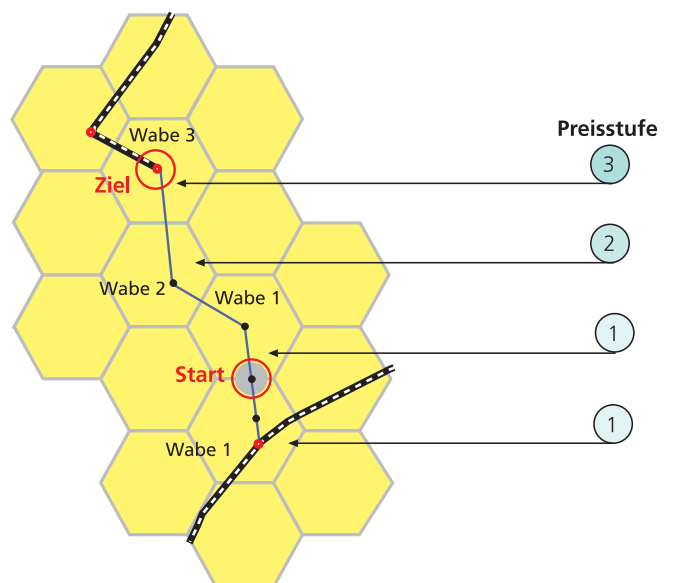

Beispiel 2:

Fahrten aus Überlappungszonen

Sie starten an einer Haltestelle, die zu einer Überlappungszone gehört. Diese Überlappungszonen sind durch graue Kreise markiert. Eine Überlappungszone ist auf der Grenze von benachbarten Tarifwaben zu finden. Beim Durchfahren einer solchen Überlappungszone gehört diese zu den jeweils benachbarten Tarifwaben und wird nicht separat gezählt. Für eine Fahrt aus einer oder in eine Überlappungszone in die angrenzenden Tarifwaben gilt jeweils die Preisstufe 1. Für eine Fahrt in die Tarifwabe 2 gilt die Preisstufe 2. Ihr Zielort liegt in Wabe 3 – das ist Ihre Zielwabe.

Ihren Fahrpreis können Sie nun einfach aus der Preistabelle ablesen. 3 durchfahrene Tarifwaben entlang Ihres Fahrtweges = Preisstufe 3 = 10,00 EUR, z. B. für eine Tageskarte.