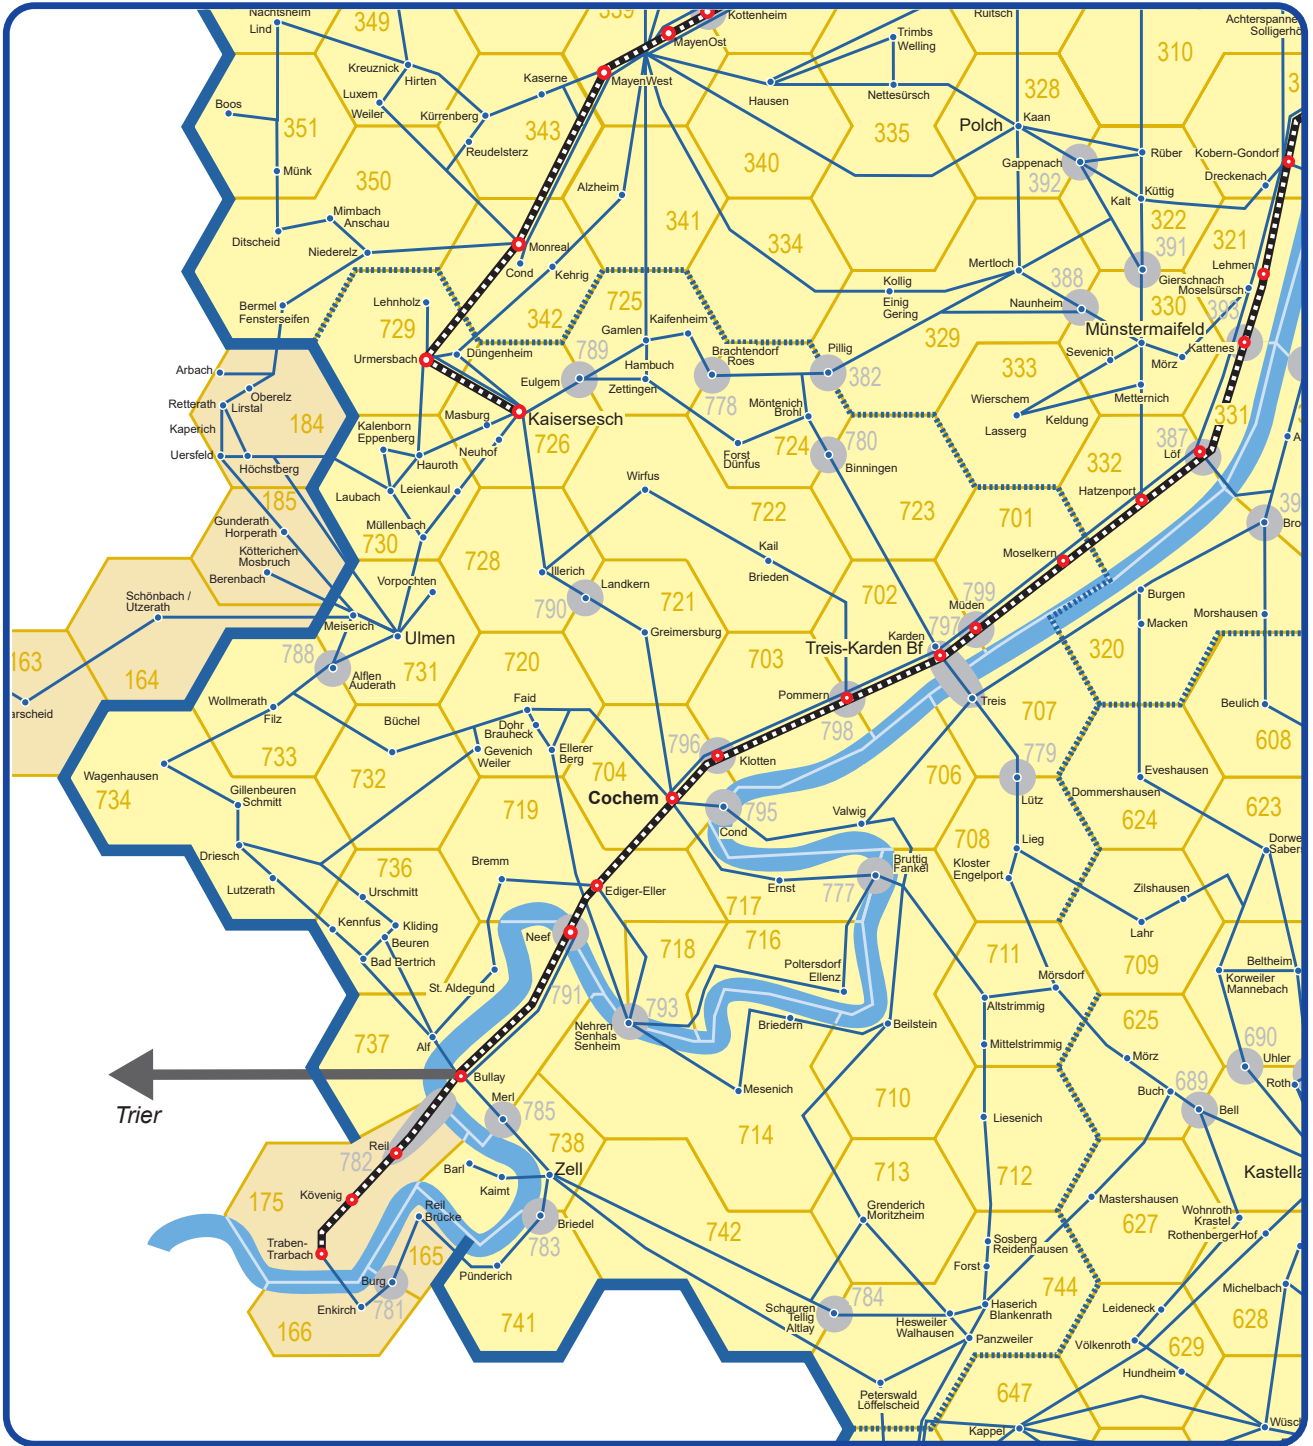

TARIFWABENPLAN - AUSSCHNITT COCHEM-ZELL

Erläuterung

- Kreisgrenze
- Bahnlinie mit Bahnhof
- Stadtbuslinie mit Haltestelle
- Buslinie
- Fluss

Überlappungszone mit Nummer

218

Nummer der Tarifwabe

Tarifwabe

LINIEN- UND FAHRSTRECKENÜBERSICHT

Linie	Streckenverlauf	Verkehrsunternehmen*	Seite
355	FreizeitBus: Roes – Pillig – Polch	Verkehrsbetriebe Mittelrhein – Verkehrsbetrieb Rhein-Eifel-Mosel (VREM)	10
358	Düngenheim – Kollig – Mertloch – Münstermaifeld	Verkehrsbetriebe Mittelrhein – Verkehrsbetrieb Rhein-Eifel-Mosel (VREM)	11
363	Kaisersesch – Kaifenheim – Roes – Münstermaifeld	Verkehrsbetriebe Mittelrhein – Verkehrsbetrieb Rhein-Eifel-Mosel (VREM)	12
370	ExpressBus: (Ulmen – Kaisersesch –) Polch – Koblenz	Verkehrsbetriebe Mittelrhein – Verkehrsbetrieb Rhein-Eifel-Mosel (VREM)	13
371	Ulmen - Uersfeld – Bermel – Monreal – Mayen	Verkehrsbetriebe Mittelrhein – Verkehrsbetrieb Rhein-Eifel-Mosel (VREM)	15
376	Kaisersesch – Düngenheim / Roes – Kehrig – Mayen	Verkehrsbetriebe Mittelrhein – Verkehrsbetrieb Rhein-Eifel-Mosel (VREM)	16
380	RegioBus: Kaisersesch – Düngenheim – Kehrig – Mayen – Kürrenberg	Verkehrsbetriebe Mittelrhein – Verkehrsbetrieb Rhein-Eifel-Mosel (VREM)	18
521	Kaisersesch - Leienkaul / Kalenborn – Eppenberg – Ulmen – Daun	DB Regio Bus Rhein-Mosel	22
719	Gevenich – Lutzerath – Alflen – Kaisersesch	DB Regio Bus Mitte	24
730	RegioBus: Masburg – Kaisersesch – Illerich – Landkern – Cochem	bkr-mobility & DB Regio Bus Mitte	25
731	RegioBus: Kalenborn – Urmersbach – Düngenheim – Kaisersesch	bkr-mobility & DB Regio Bus Mitte	29
732	Kalenborn – Urmersbach – Kaisersesch	bkr-mobility & DB Regio Bus Mitte	31
733	RegioBus: Alflen – Laubach – Leienkaul – Kloster Martental – Kaisersesch	bkr-mobility & DB Regio Bus Mitte	32
734	Alflen – Laubach – Kloster Martental – Kaisersesch	bkr-mobility & DB Regio Bus Mitte	35
735	RegioBus: Mayen – Brachtendorf – Roes – Kaifenheim – Kaisersesch	bkr-mobility & DB Regio Bus Mitte	37
736	Kaisersesch August-Horch-Straße – Bahnhof	bkr-mobility & DB Regio Bus Mitte	41
737	Müllenbach – Laubach – Cochem	bkr-mobility & DB Regio Bus Mitte	43
738	Düngenheim – Masburg – Laubach – Düngenheim – Kaisersesch	bkr-mobility & DB Regio Bus Mitte	44
739	RadBus: Kaisersesch – Illerich – Landkern – Cochem	bkr-mobility & DB Regio Bus Mitte	45
740	RegioBus: Kaisersesch – Brohl – Treis-Karden – Burgen	bkr-mobility & DB Regio Bus Mitte	49