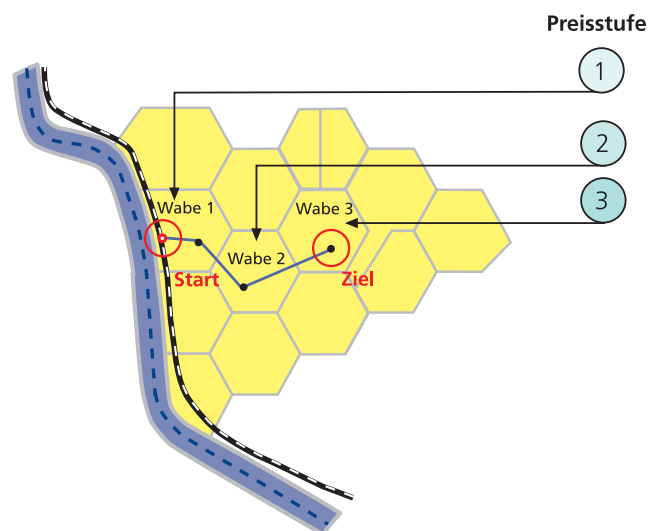

Der VRM-Tarif ist sehr einfach und übersichtlich aufgebaut. Das Verbundgebiet ist in 432 Tarifwaben eingeteilt. Der Fahrpreis richtet sich nach der Anzahl der durchfahrenen Waben, so dass der Fahrgast die Möglichkeit hat, seinen Fahrpreis selbst zu ermitteln.

... und so funktioniert's!

Der tatsächliche Fahrweg wird zu Grunde gelegt. Der Preis lässt sich anhand der Anzahl von durchfahrenen Tarifwaben in der nachfolgenden Preistabelle ablesen. Tarifwaben, die bei der Fahrt mehrmals berührt werden, werden nur einmal gewertet. Den Tarifwabenplan finden Sie unter www.vrminfo.de. Dort gibt es auch eine automatisierte Fahrplan- und Tarifauskunft.

Beispiel 2:

Fahrten aus Überlappungszonen

Sie starten an einer Haltestelle, die zu einer Überlappungszone gehört. Diese Überlappungszonen sind durch graue Kreise markiert. Eine Überlappungszone ist auf der Grenze von benachbarten Tarifwaben zu finden. Beim Durchfahren einer solchen Überlappungszone gehört diese zu den jeweils benachbarten Tarifwaben und wird nicht separat gezählt. Für eine Fahrt aus einer oder in eine Überlappungszone in die angrenzenden Tarifwaben gilt jeweils die Preisstufe 1. Für eine Fahrt in die Tarifwabe 2 gilt die Preisstufe 2. Ihr Zielort liegt in Wabe 3 – das ist Ihre Zielwabe.