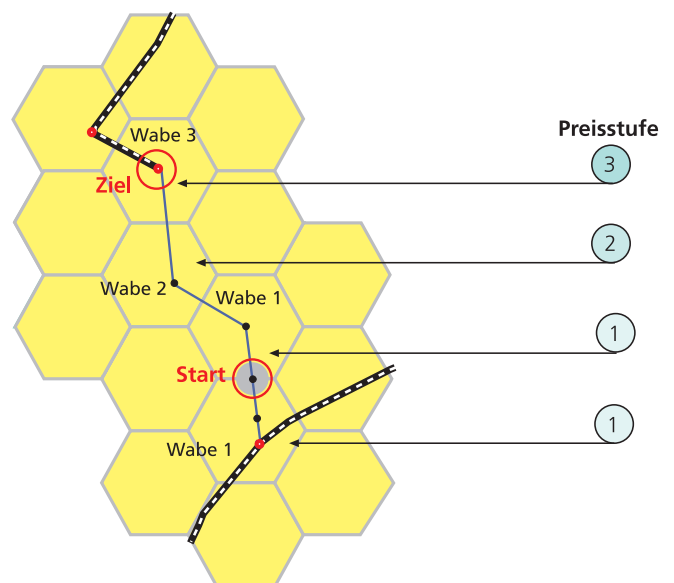

Beispiel 2:

Fahrten aus Überlappungszonen

Sie starten an einer Haltestelle, die zu einer Überlappungszone gehört. Diese Überlappungszonen sind durch graue Kreise markiert. Eine Überlappungszone ist auf der Grenze von benachbarten Tarifwaben zu finden. Beim Durchfahren einer solchen Überlappungszone gehört diese zu den jeweils benachbarten Tarifwaben und wird nicht separat gezählt. Für eine Fahrt aus einer oder in eine Überlappungszone in die angrenzenden Tarifwaben gilt jeweils die Preisstufe 1. Für eine Fahrt in die Tarifwabe 2 gilt die Preisstufe 2. Ihr Zielort liegt in Wabe 3 – das ist Ihre Zielwabe.

Ihren Fahrpreis können Sie nun einfach aus der Preistabelle ablesen. 3 durchfahrene Tarifwaben entlang Ihres Fahrtweges = Preisstufe 3 = 10,00 EUR, z. B. für eine Tageskarte.