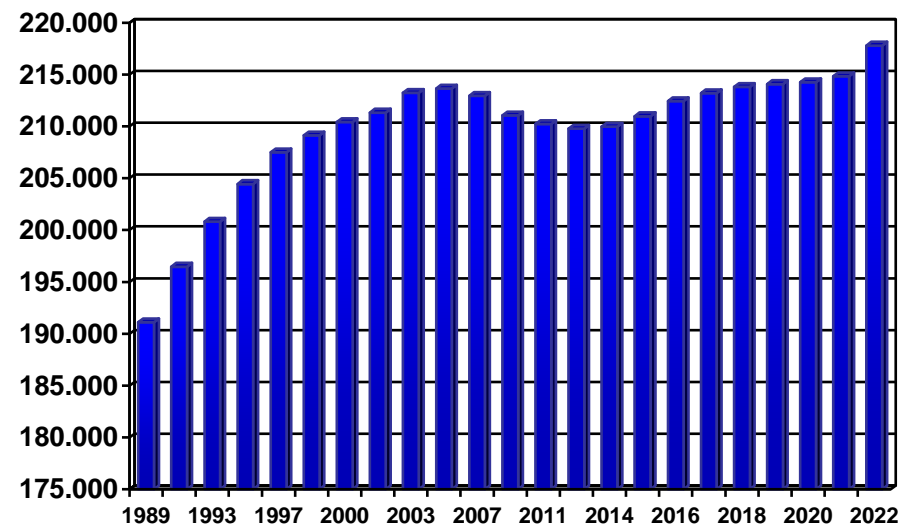

Fortgeschriebene Bevölkerungsdaten nach Zensus 2011
Quelle: Statistisches Landesamt