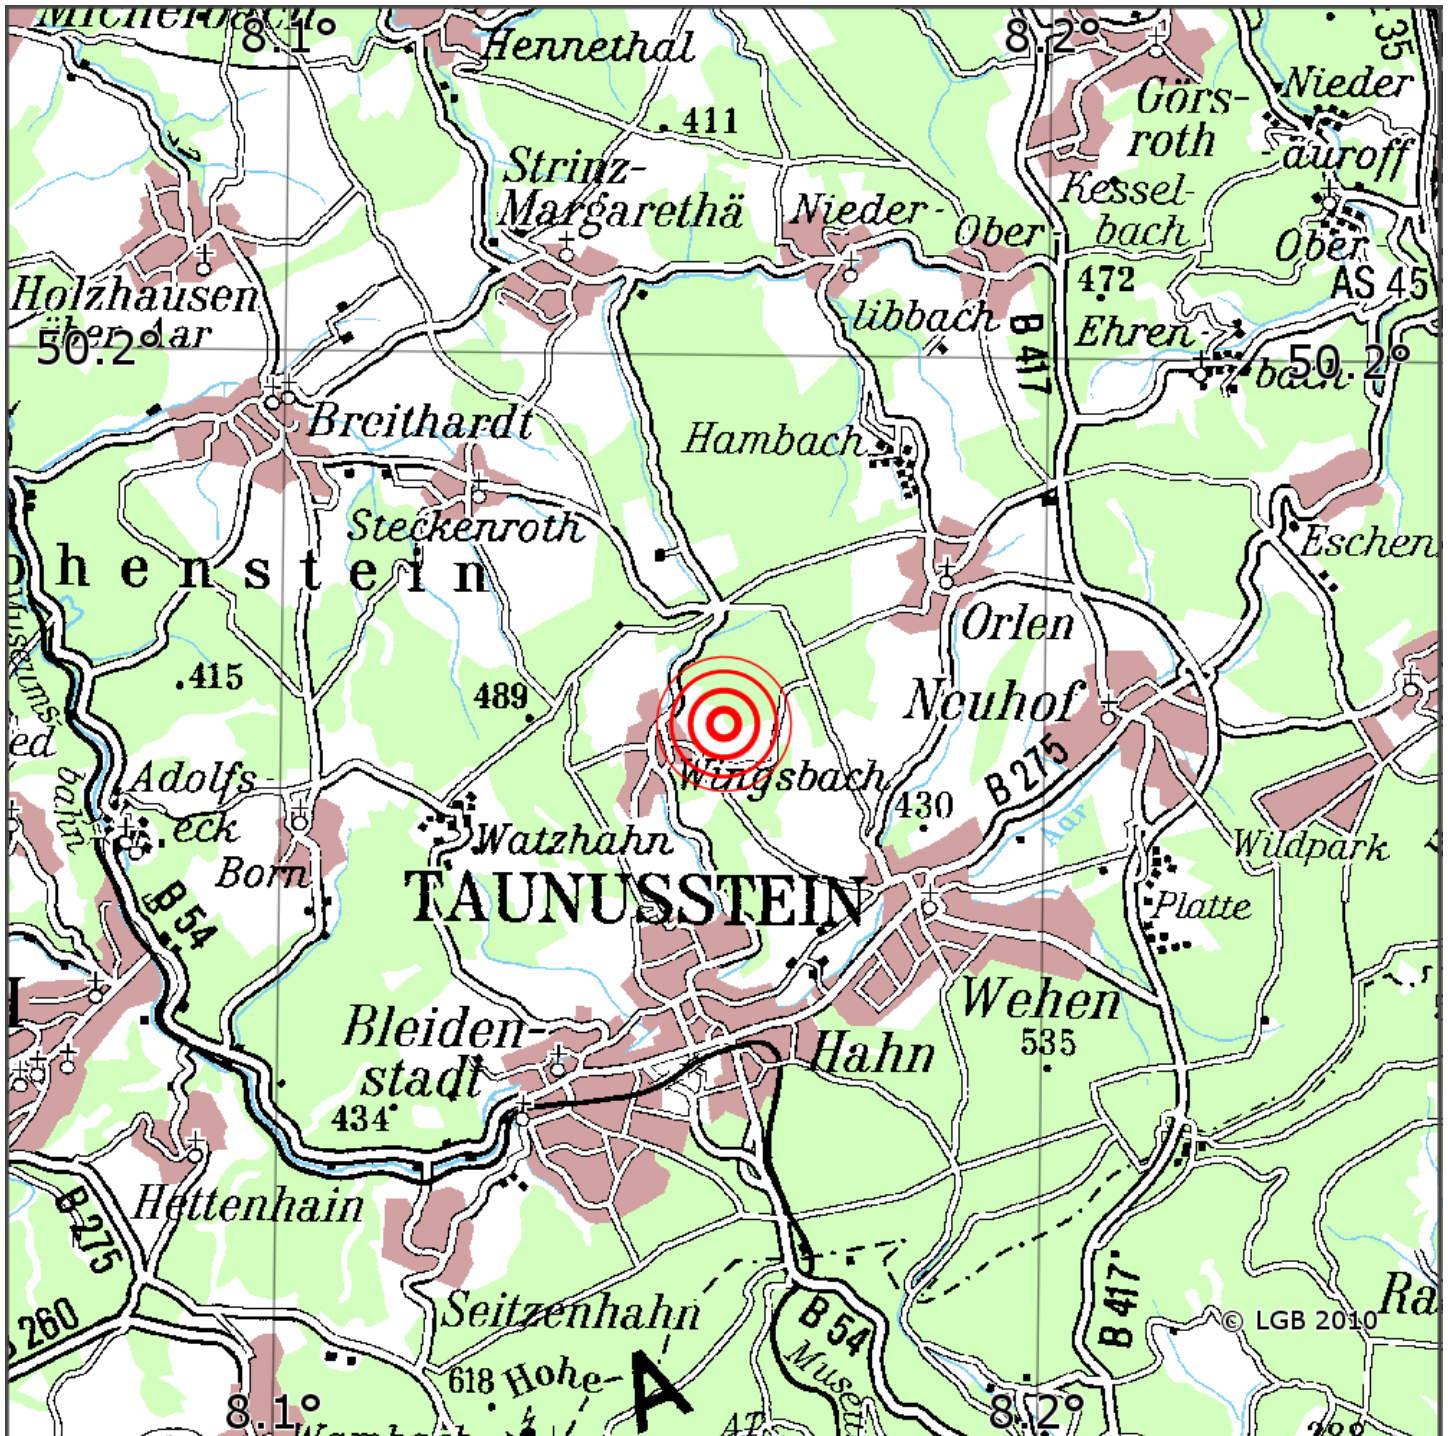

Manuelle Erdbebenlokalisierung

Datum:	20.05.2024
Uhrzeit:	08:35:30.44
Ort:	Taunusstein/Rheingau-Taunus-Kr./HS
Lage des Epizentrums:	
Länge:	08.158
Breite:	50.169
Tiefe:	10*
Magnitude:	1.9
Qualität:	A

Kartendarstellung auf Grundlage der DTK200-v © Bundesamt für Kartographie und Geodäsie, 2010