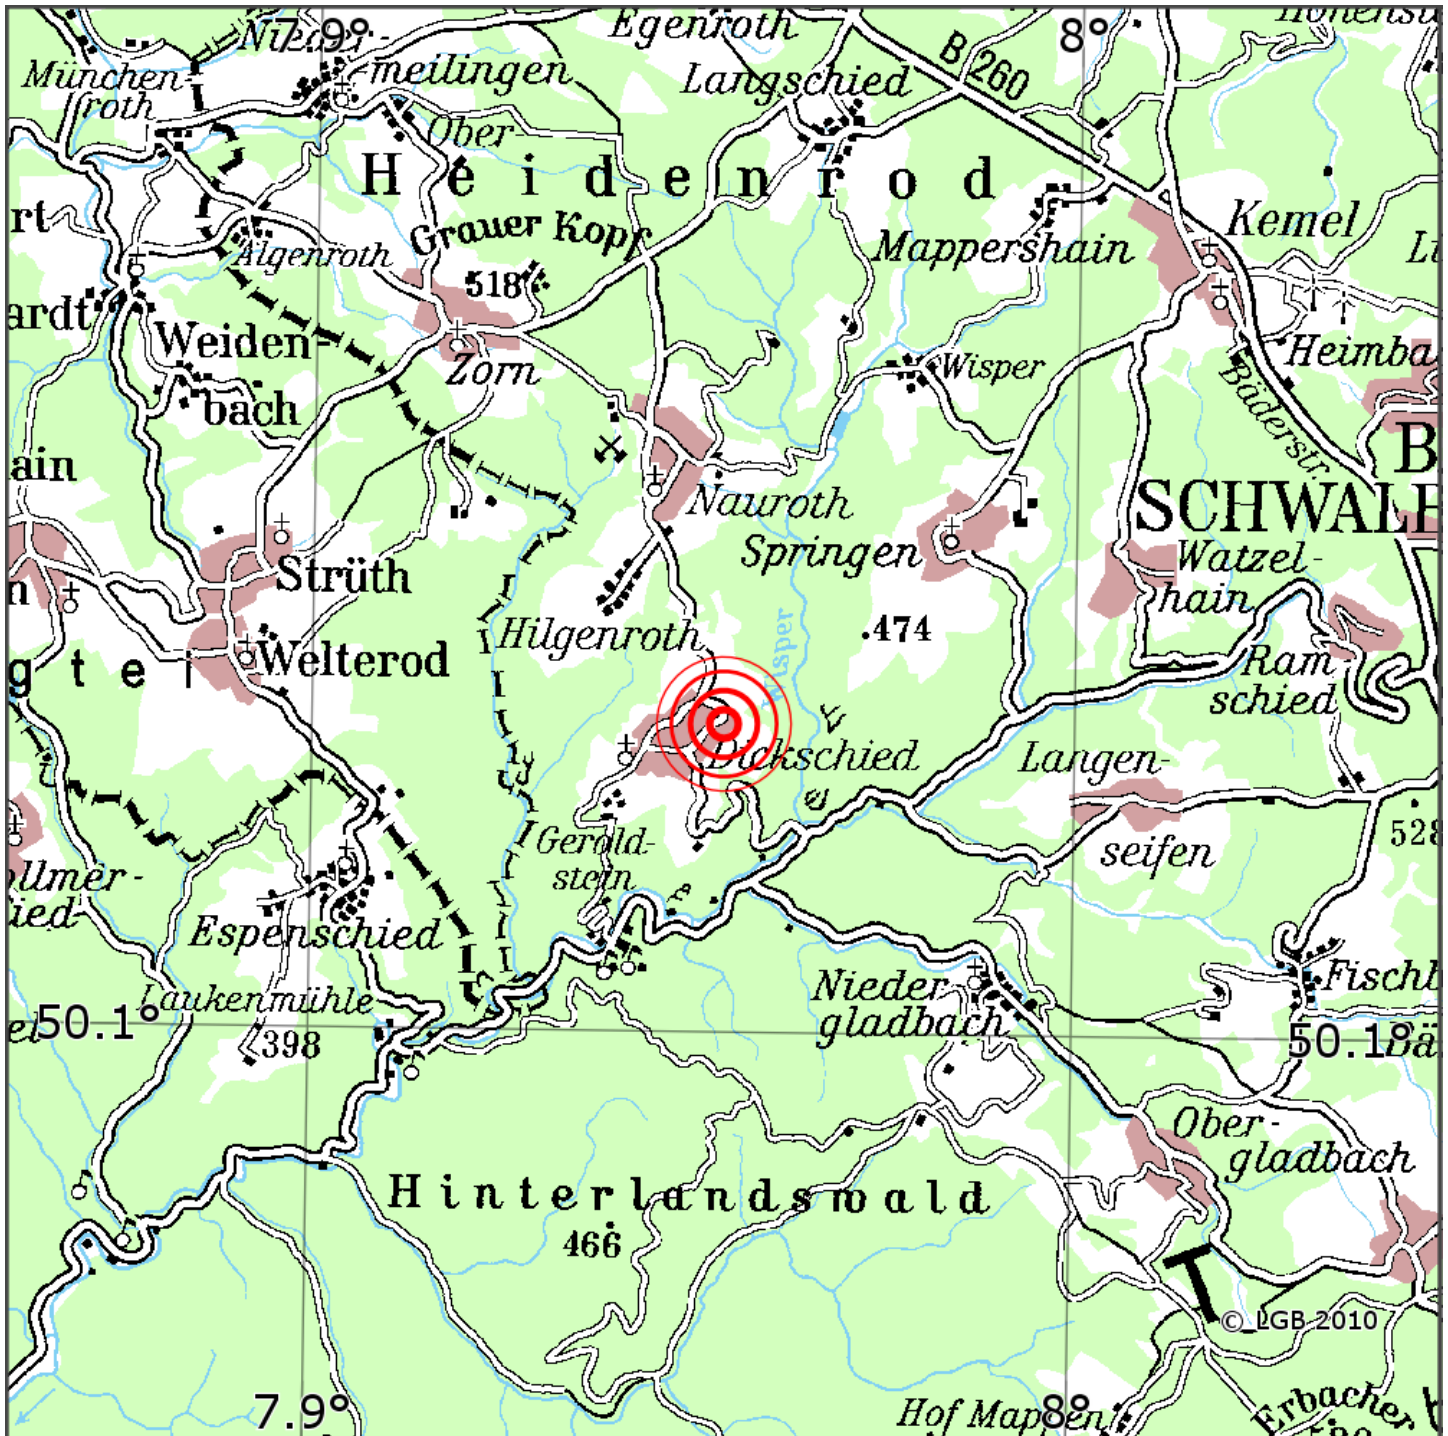

Manuelle Erdbebenlokalisierung

Datum:	24.05.2024
Uhrzeit:	04:03:07.63
Ort:	Heidenrod/Rheingau-Taunus-Kreis/HS
Lage des Epizentrums:	
Länge:	07.954
Breite:	50.126
Tiefe:	10
Magnitude:	0.9
Qualität:	A

Kartendarstellung auf Grundlage der DTK200-v © Bundesamt für Kartographie und Geodäsie, 2010