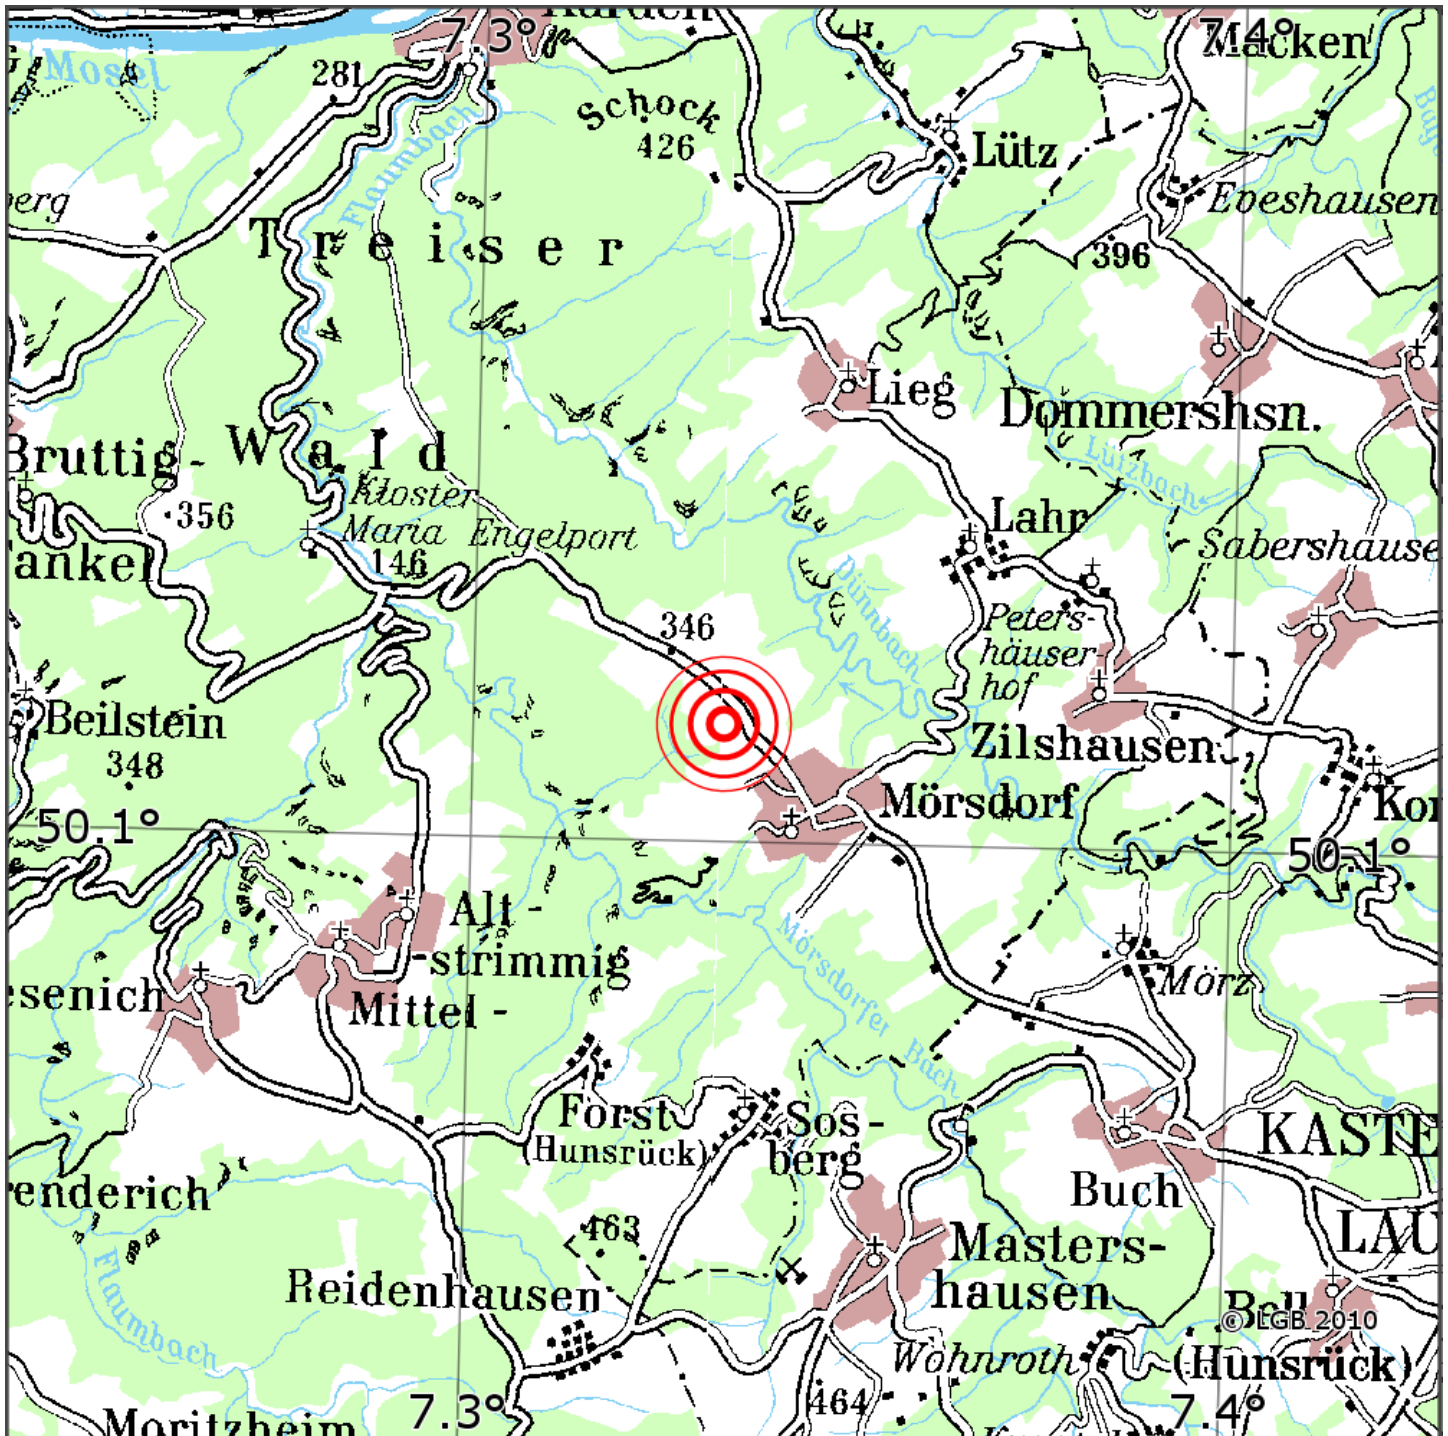

Manuelle Erdbebenlokalisierung

Datum:	27.05.2024
Uhrzeit:	02:32:24.86
Ort:	Moersdorf/Lkrs. Cochem-Zell/RLP
Lage des Epizentrums:	
Länge:	07.333
Breite:	50.110
Tiefe:	10*
Magnitude:	0.3
Qualität:	A

Kartendarstellung auf Grundlage der DTK200-v © Bundesamt für Kartographie und Geodäsie, 2010