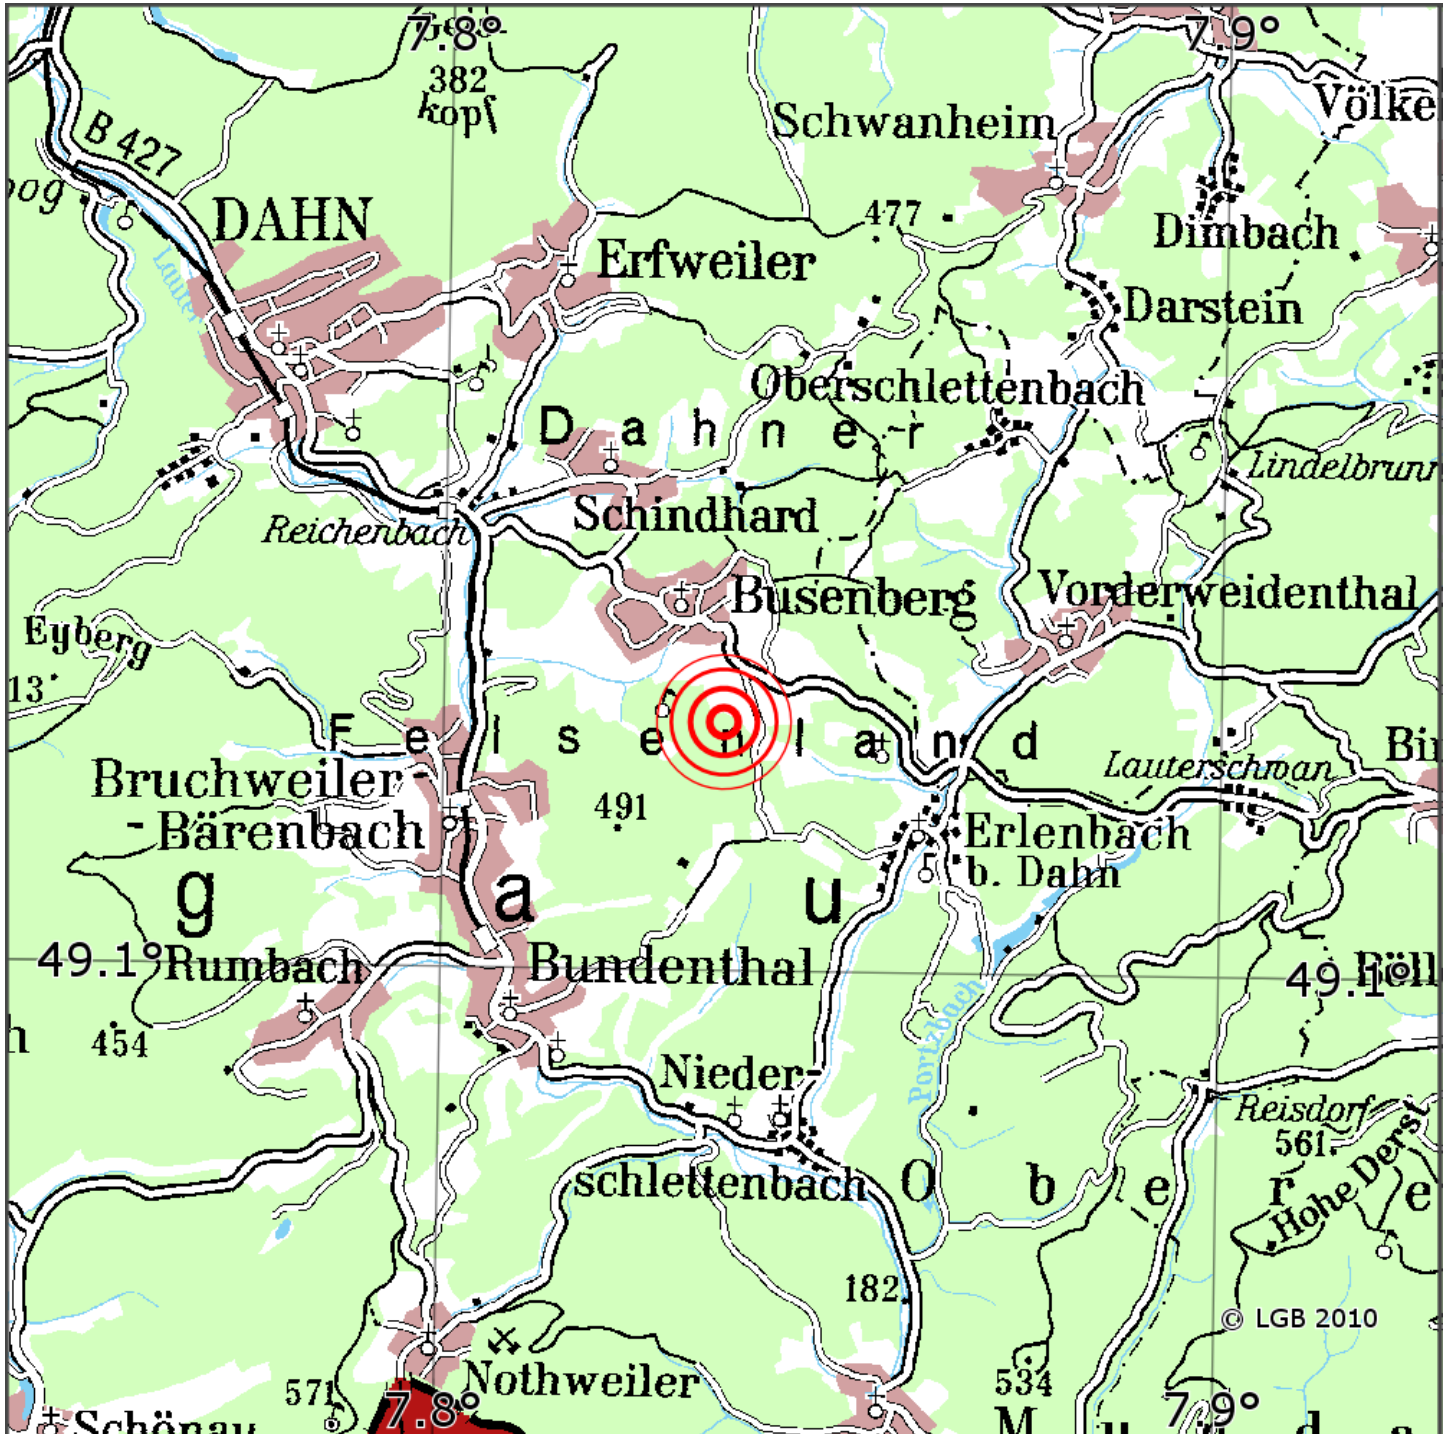

Manuelle Erdbebenlokalisierung

Datum:	28.05.2024
Uhrzeit:	20:20:04.35
Ort:	Busenberg/Lkrs. Suedwestpfalz/RLP
Lage des Epizentrums:	
Länge:	07.836
Breite:	49.121
Tiefe:	12
Magnitude:	1.5
Qualität:	A

Kartendarstellung auf Grundlage der DTK200-v © Bundesamt für Kartographie und Geodäsie, 2010