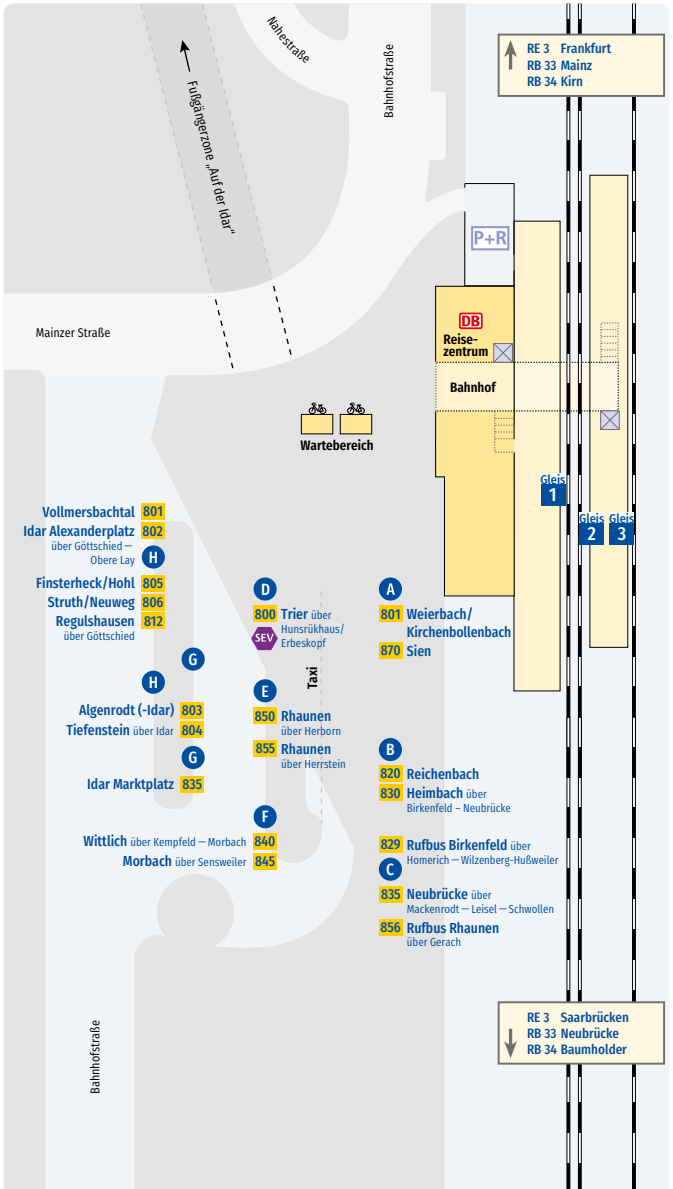

# Idar - Oberstein Haltestellenplan

**A** Haltestelle

**SEV** Abfahrtschienen-Ersatz-Verkehr

Aufzug

**801** Linie

Fahrradparkplätze