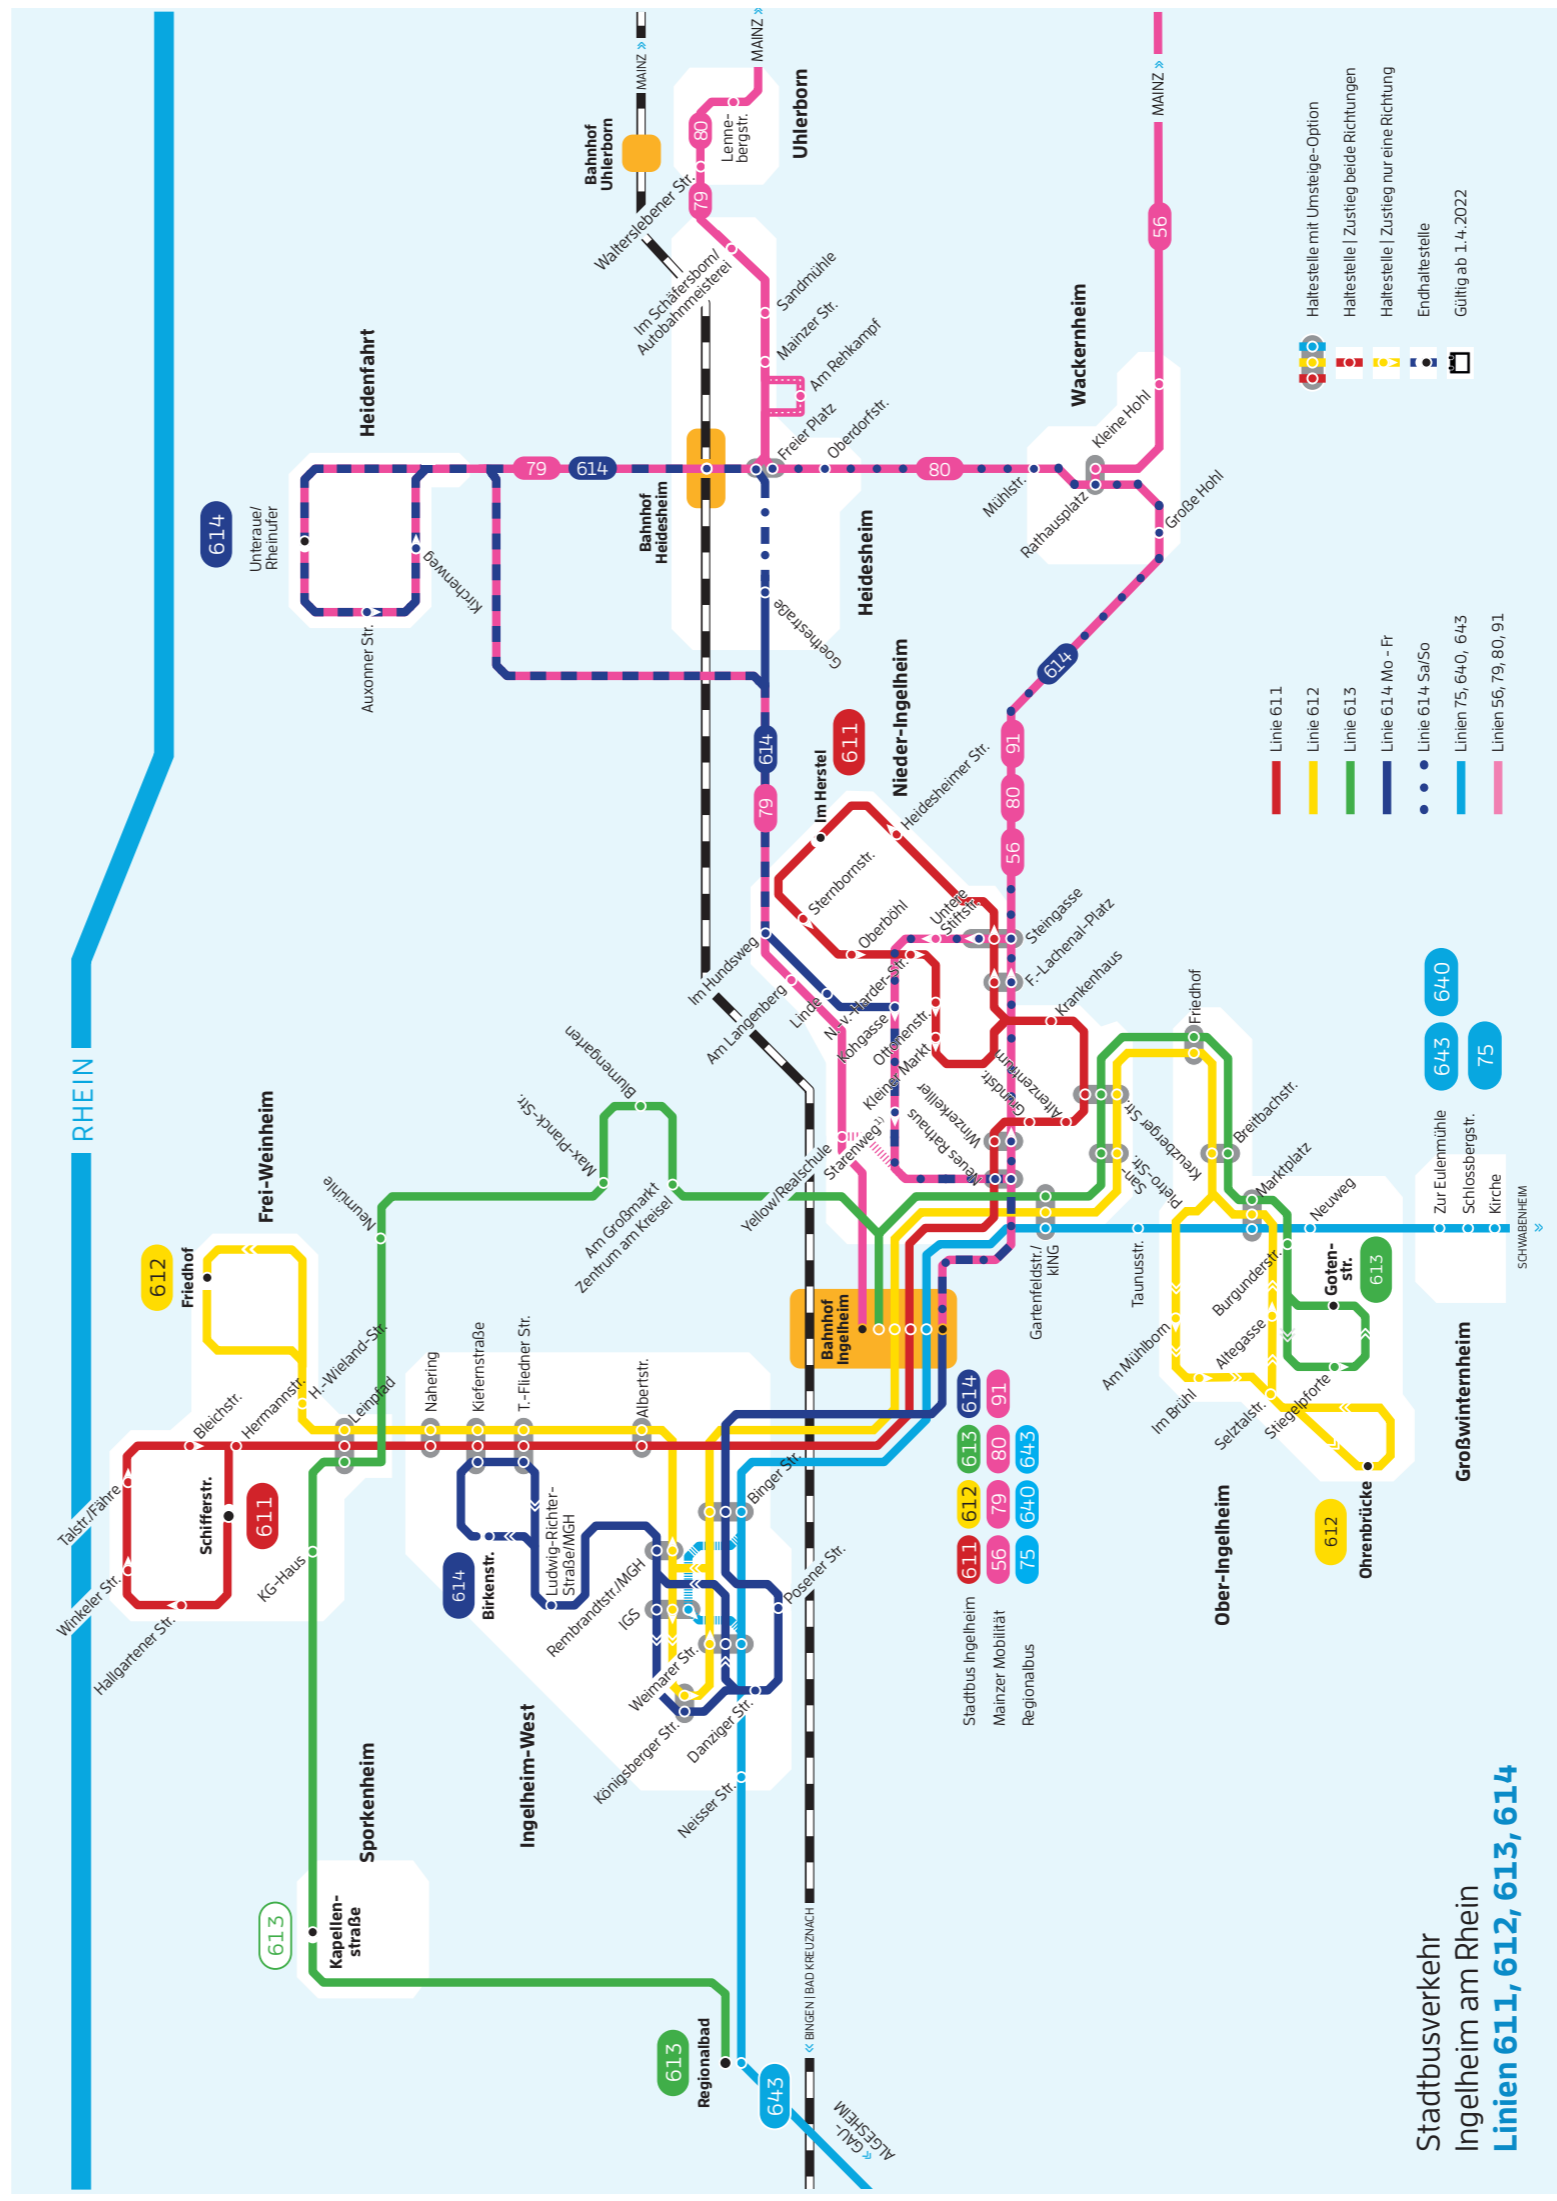

Linie 614 Ingelheim > Heidesheim > Wackernheim > Ingelheim				
Sonntag				
Hinweise				
Ingelheim Bahnhof	ab	13:47		17:47
- Neues Rathaus		13:49		17:49
- Im Hundsweg		13:53		17:53
Heidesheim Goethestraße		13:57		17:57
- Bahnhof		13:58		17:58
- Freier Platz		13:59		17:59
- Oberdorfstraße		14:00		18:00
Wackernheim Mülhstraße		14:03		18:03
- Rathausplatz		14:04		18:04
- Große Hohl		14:05		18:05
Nieder-Ingelheim Steingasse		14:09		18:09
- Untere Stiftstraße		14:10		18:10
- Kohgasse		14:11		18:11
- Starenweg		14:12		18:12
Ingelheim Neues Rathaus		14:14		18:14
- Bahnhof	an	14:16		18:16

Linie 614 Ingelheim > Wackernheim > Heidesheim > Ingelheim				
Sonntag				
Hinweise				
Ingelheim Bahnhof	ab	11:47	15:47	19:47
- Neues Rathaus		11:48	15:48	19:48
- Winzerkeller		11:49	15:49	19:49
Nieder-Ingelheim Francois Lanchenal Platz		11:50	15:50	19:50
- Steingasse		11:52	15:52	19:52
Wackernheim Große Hohl		11:56	15:56	19:56
- Rathausplatz		11:57	15:57	19:57
- Mülhstraße		11:58	15:58	19:58
Heidesheim Oberdorfstraße		12:00	16:00	20:00
- Freier Platz		12:01	16:01	20:01
- Bahnhof		12:02	16:02	20:02
- Goethestraße		12:04	16:04	20:04
Nieder-Ingelheim Im Hundsweg		12:07	16:07	20:07
- Linde		12:08	16:08	20:08
- Kohgasse		12:09	16:09	20:09
- Starenweg		12:10	16:10	20:10
Ingelheim Neues Rathaus		12:12	16:12	20:12
- Bahnhof	an	12:14	16:14	20:14

Stadbusverkehr Ingelheim am Rhein
Linien 611, 612, 613, 614

Fahrplan Buslinie 614
 Ingelheim-West · Bhf · Wackernheim · Heidesheim · Heidenfahrt · Bhf · Ingelheim-West
 Gültig ab 1.4.2022

Stadbus Ingelheim