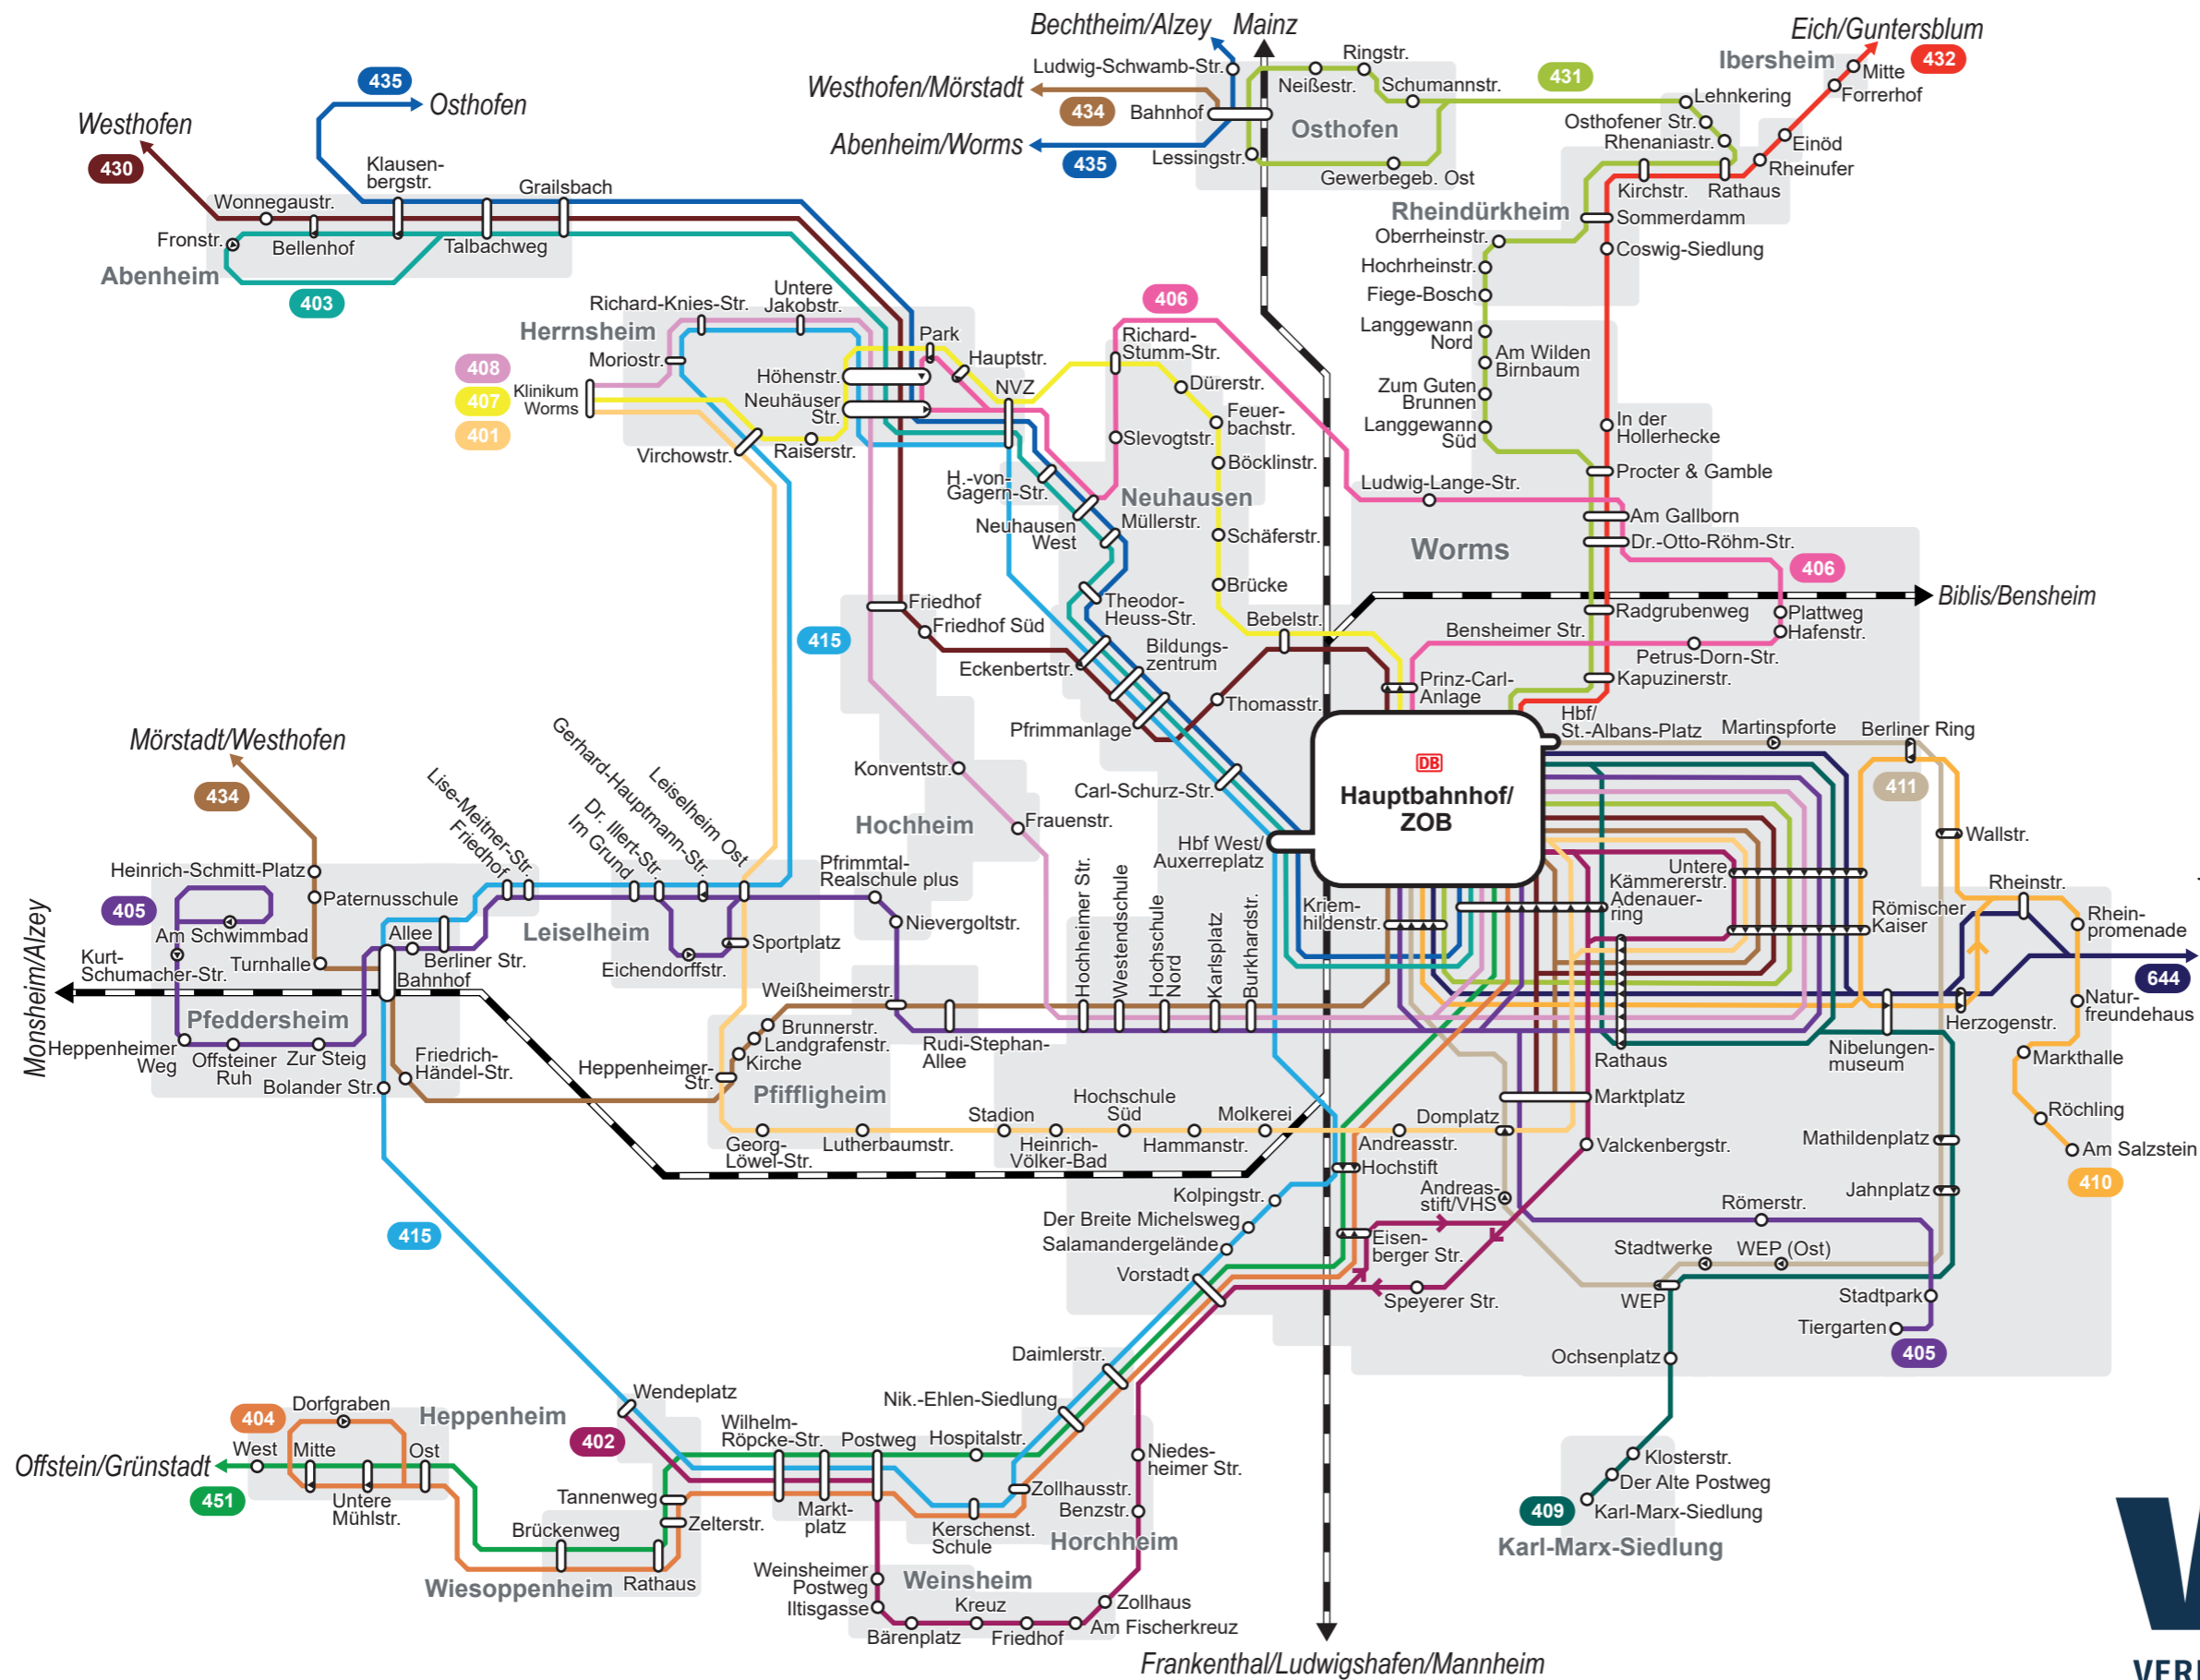

Linienetzplan Worms

Legende

- 401 Buslinie
- Rathaus Haltestelle
- Haltestelle nur in einer Richtung angefahren
- Ruftaxi
- Zug

worms
mein zarth bus

- 401 Hbf – Marktplatz – Pfiffligheim – Leiselheim – Klinikum
- 402 Hbf – Marktplatz – Weinsheim – Horchheim
- 403 Hbf – Neuhausen West – Herrnsheim – Abenheim
- 404 Hbf – Horchheim – Wiesoppenheim – Heppenheim
- 405 Tiergarten – Hbf – Leiselheim – Pfeddersheim
- 406 Hbf – Am Gallborn – Neuhausen – Herrnsheim
- 407 Hbf – Neuhausen – Herrnsheim – Klinikum
- 408 Hbf – Hochheim – Herrnsheim – Klinikum
- 409 Hbf – Mathildenplatz – Karl-Marx-Siedlung
- 410 Hbf – Rheinufer
- 411 Hbf – Berliner Ring – Jahnplatz – WEP – Domplatz – Marktplatz – Hbf
- 415 Pfeddersheim – Horchheim – Hbf West – Neuhausen – Herrnsheim – Pfeddersheim

Behles Bus GmbH
... ein Unternehmen der BEKES-Gruppe

- 430 Marktplatz – Hbf – Herrnsheim – Abenheim – Westhofen – Alzey
- 431 Rathaus – Hbf – Langgewann – Rheindürkheim – Osthofen
- 432 Hbf – Rheindürkheim – Ibersheim – Eich – Guntersblum
- 434 Marktplatz – Hbf – Pfiffligheim – Pfeddersheim – Mörsstadt – Westhofen – Osthofen
- 435 Hbf – Neuhausen West – Herrnsheim – Osthofen – Gau-Odernheim
- 451 Hbf – Horchheim – Wiesoppenheim – Heppenheim – Grünstadt

VGG
Verkehrsverbund Rhein-Neckar

- 644 Hbf – Lampertheim – Viernheim

© 2024 VRN