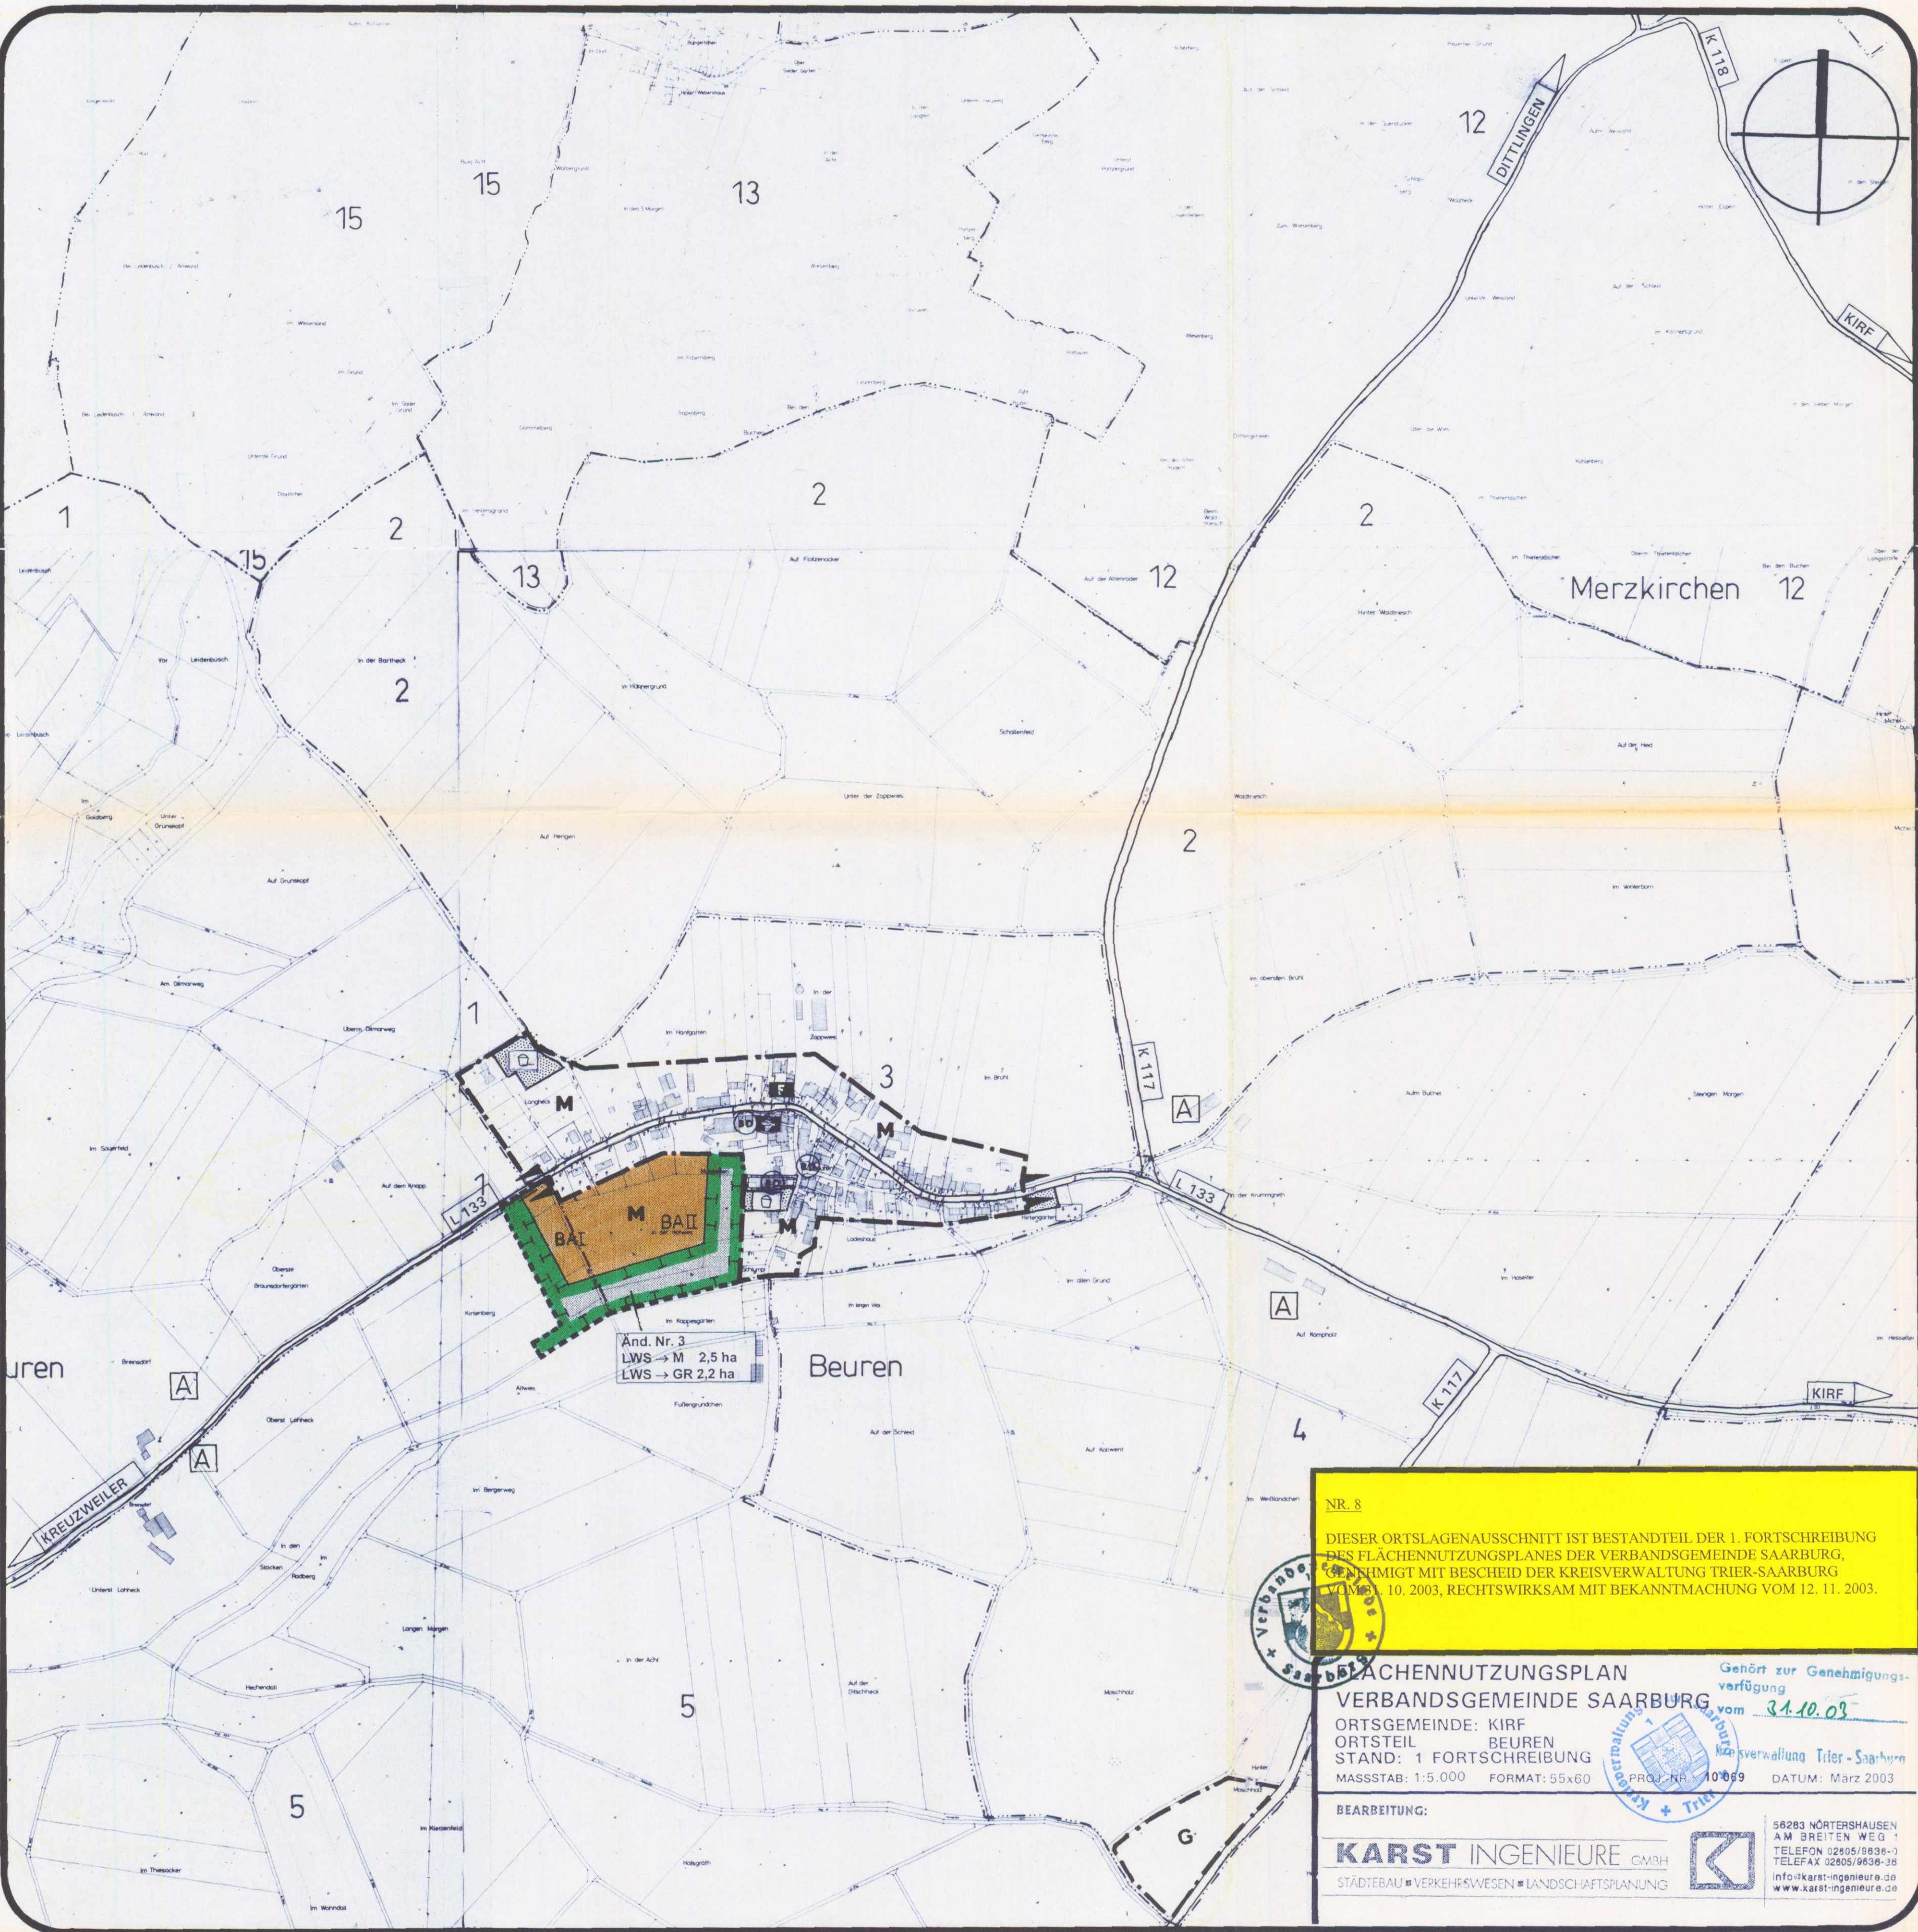

FLÄCHENNUTZUNGSPLAN SAARBURG OG KIRF VG SAARBURG OT BEUREN

M. 1:5.000

NR. 8
 DIESER ORTSLAGENAUSSCHNITT IST BESTANDTEIL DER 1. FORTSCHRIBUNG
 DES FLÄCHENNUTZUNGSPLANES DER VERBANDSGEMEINDE SAARBURG,
 GENEHMIGT MIT BESCHIED DER KREISVERWALTUNG TRIER-SAARBURG
 VOM 10. 10. 2003, RECHTSWIRKSAM MIT BEKANNTMACHUNG VOM 12. 11. 2003.

FLÄCHENNUTZUNGSPLAN
 VERBANDSGEMEINDE SAARBURG
 ORTSGEMEINDE: KIRF
 ORTSTEIL: BEUREN
 STAND: 1 FORTSCHRIBUNG
 MASSSTAB: 1:5.000 FORMAT: 55x60 PROJ. NR. 10069 DATUM: März 2003

BEARBEITUNG:
KARST INGENIEURE GMBH
 STÄDTTEBAU ■ VERKEHRSSWESEN ■ LANDSCHAFTSPLANUNG