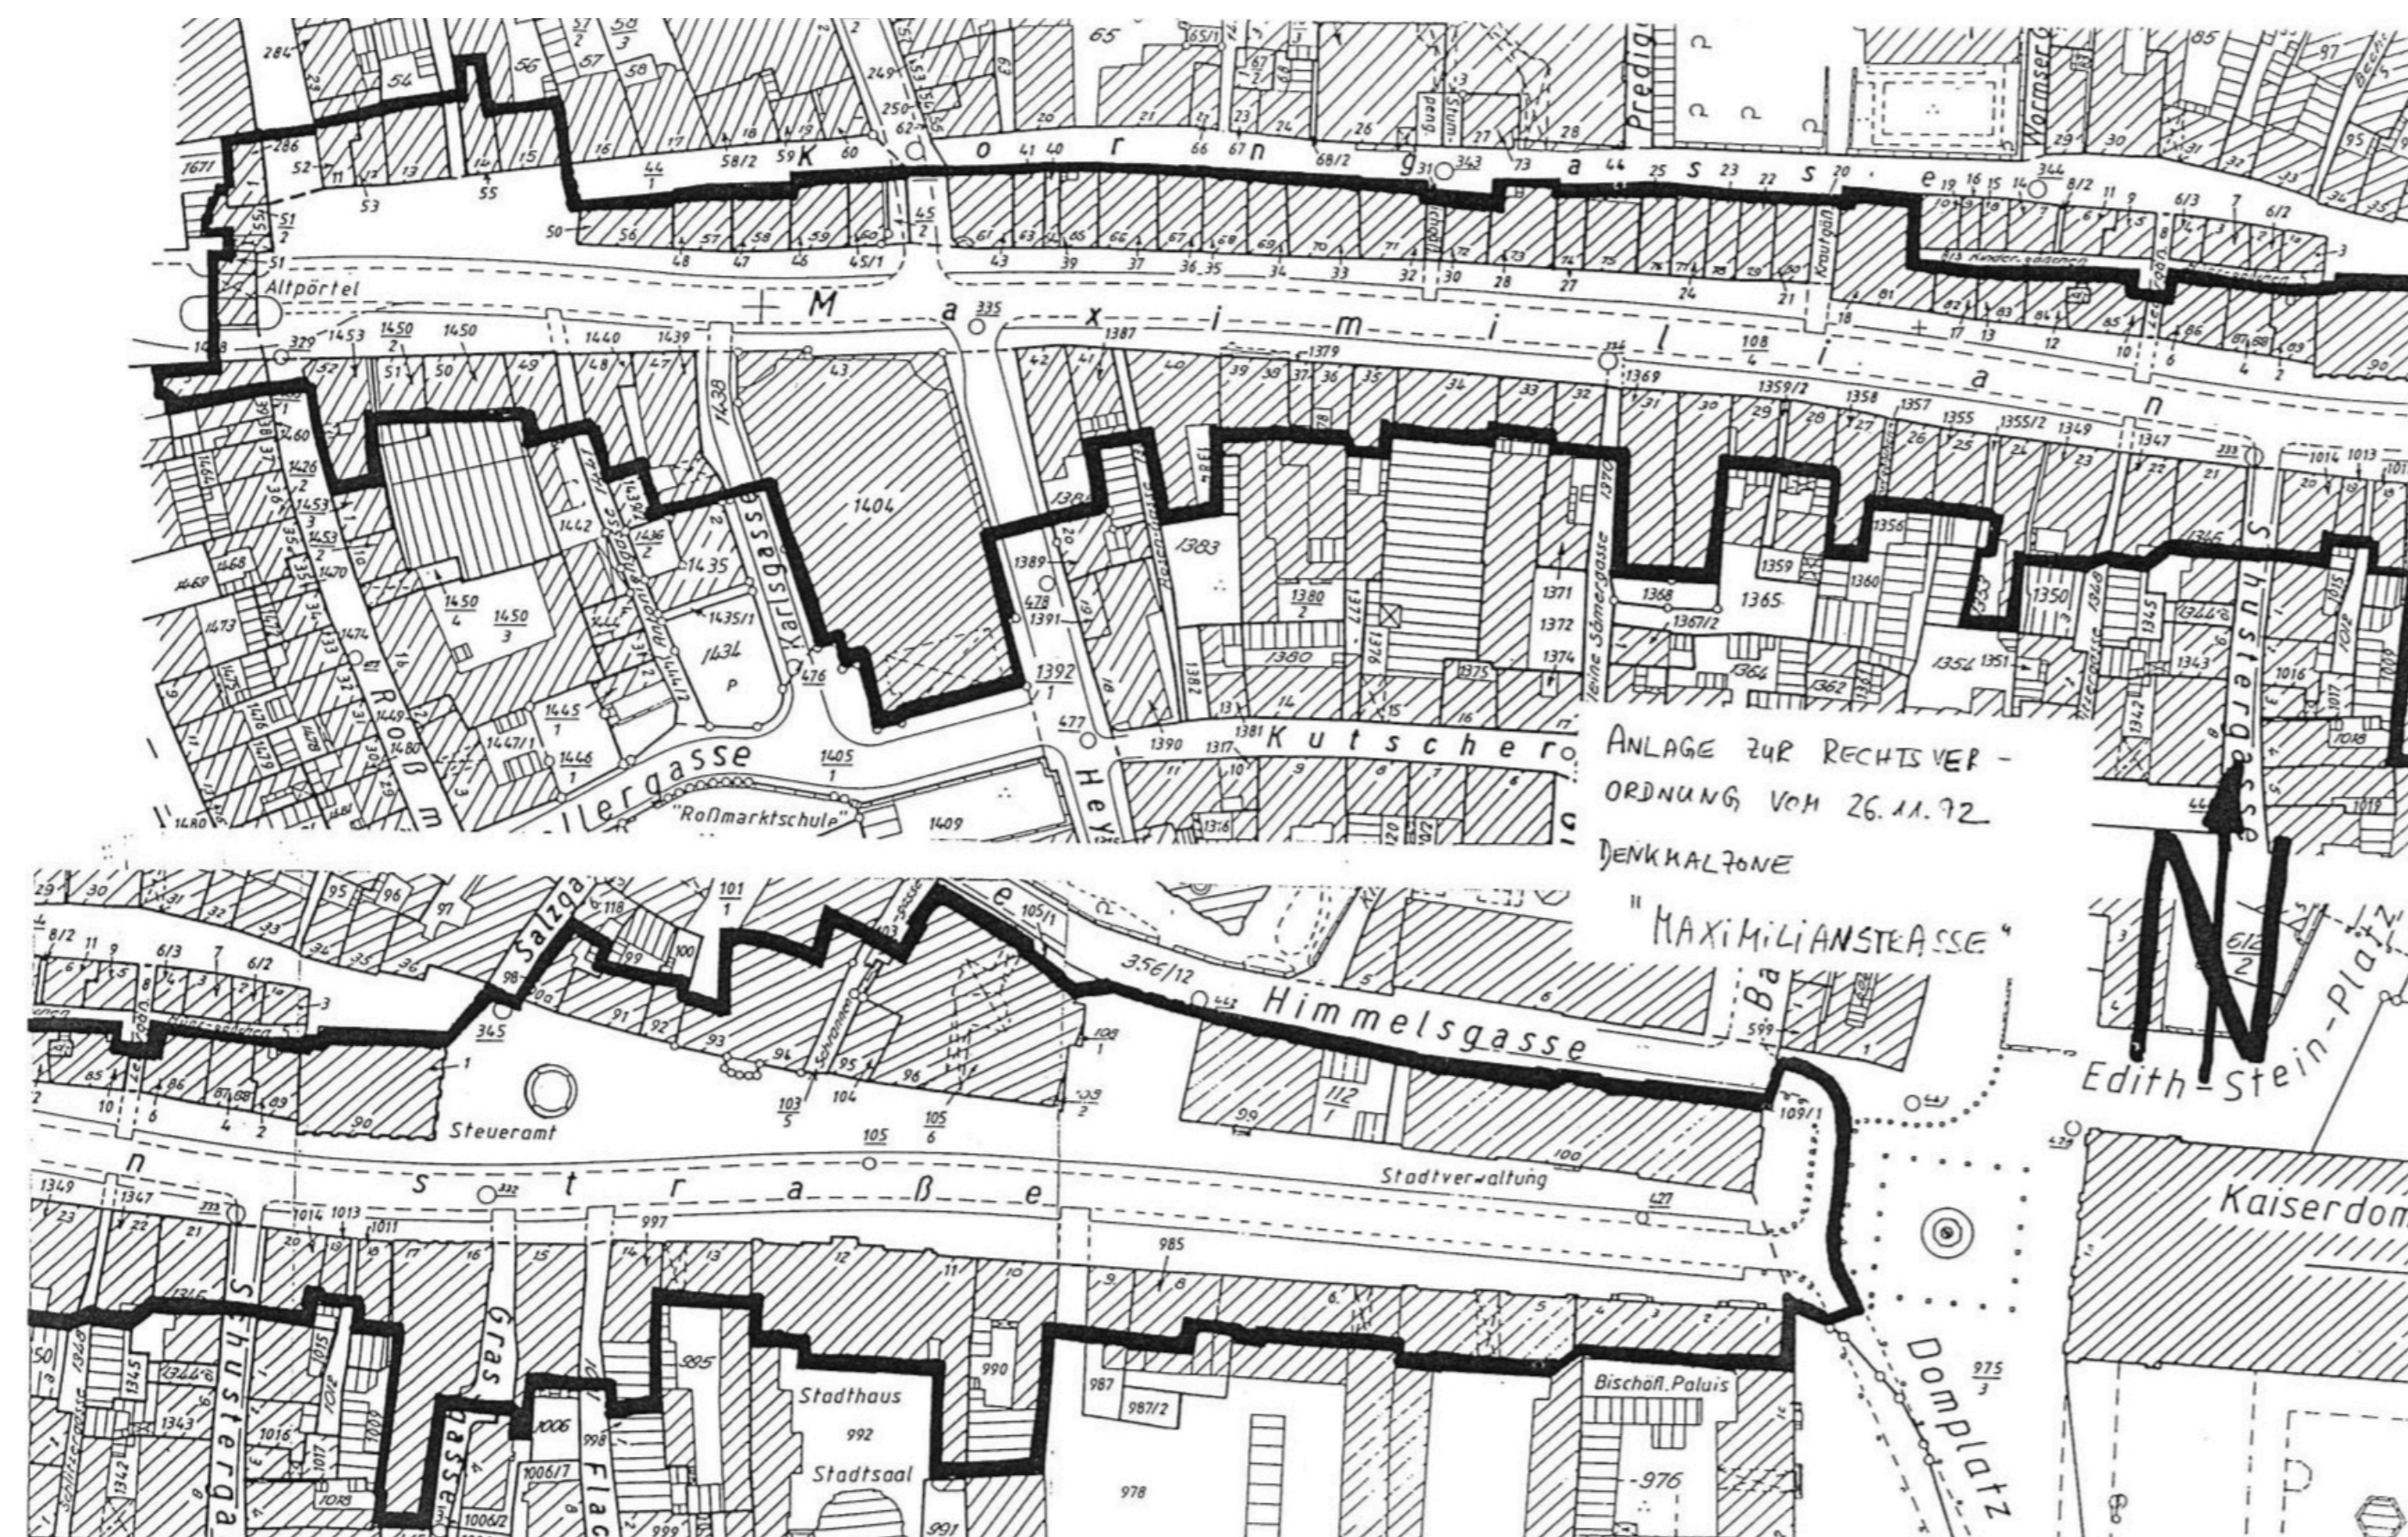

Geltungsbereich | DENKMALZONE MIT RECHTSVERORDNUNG