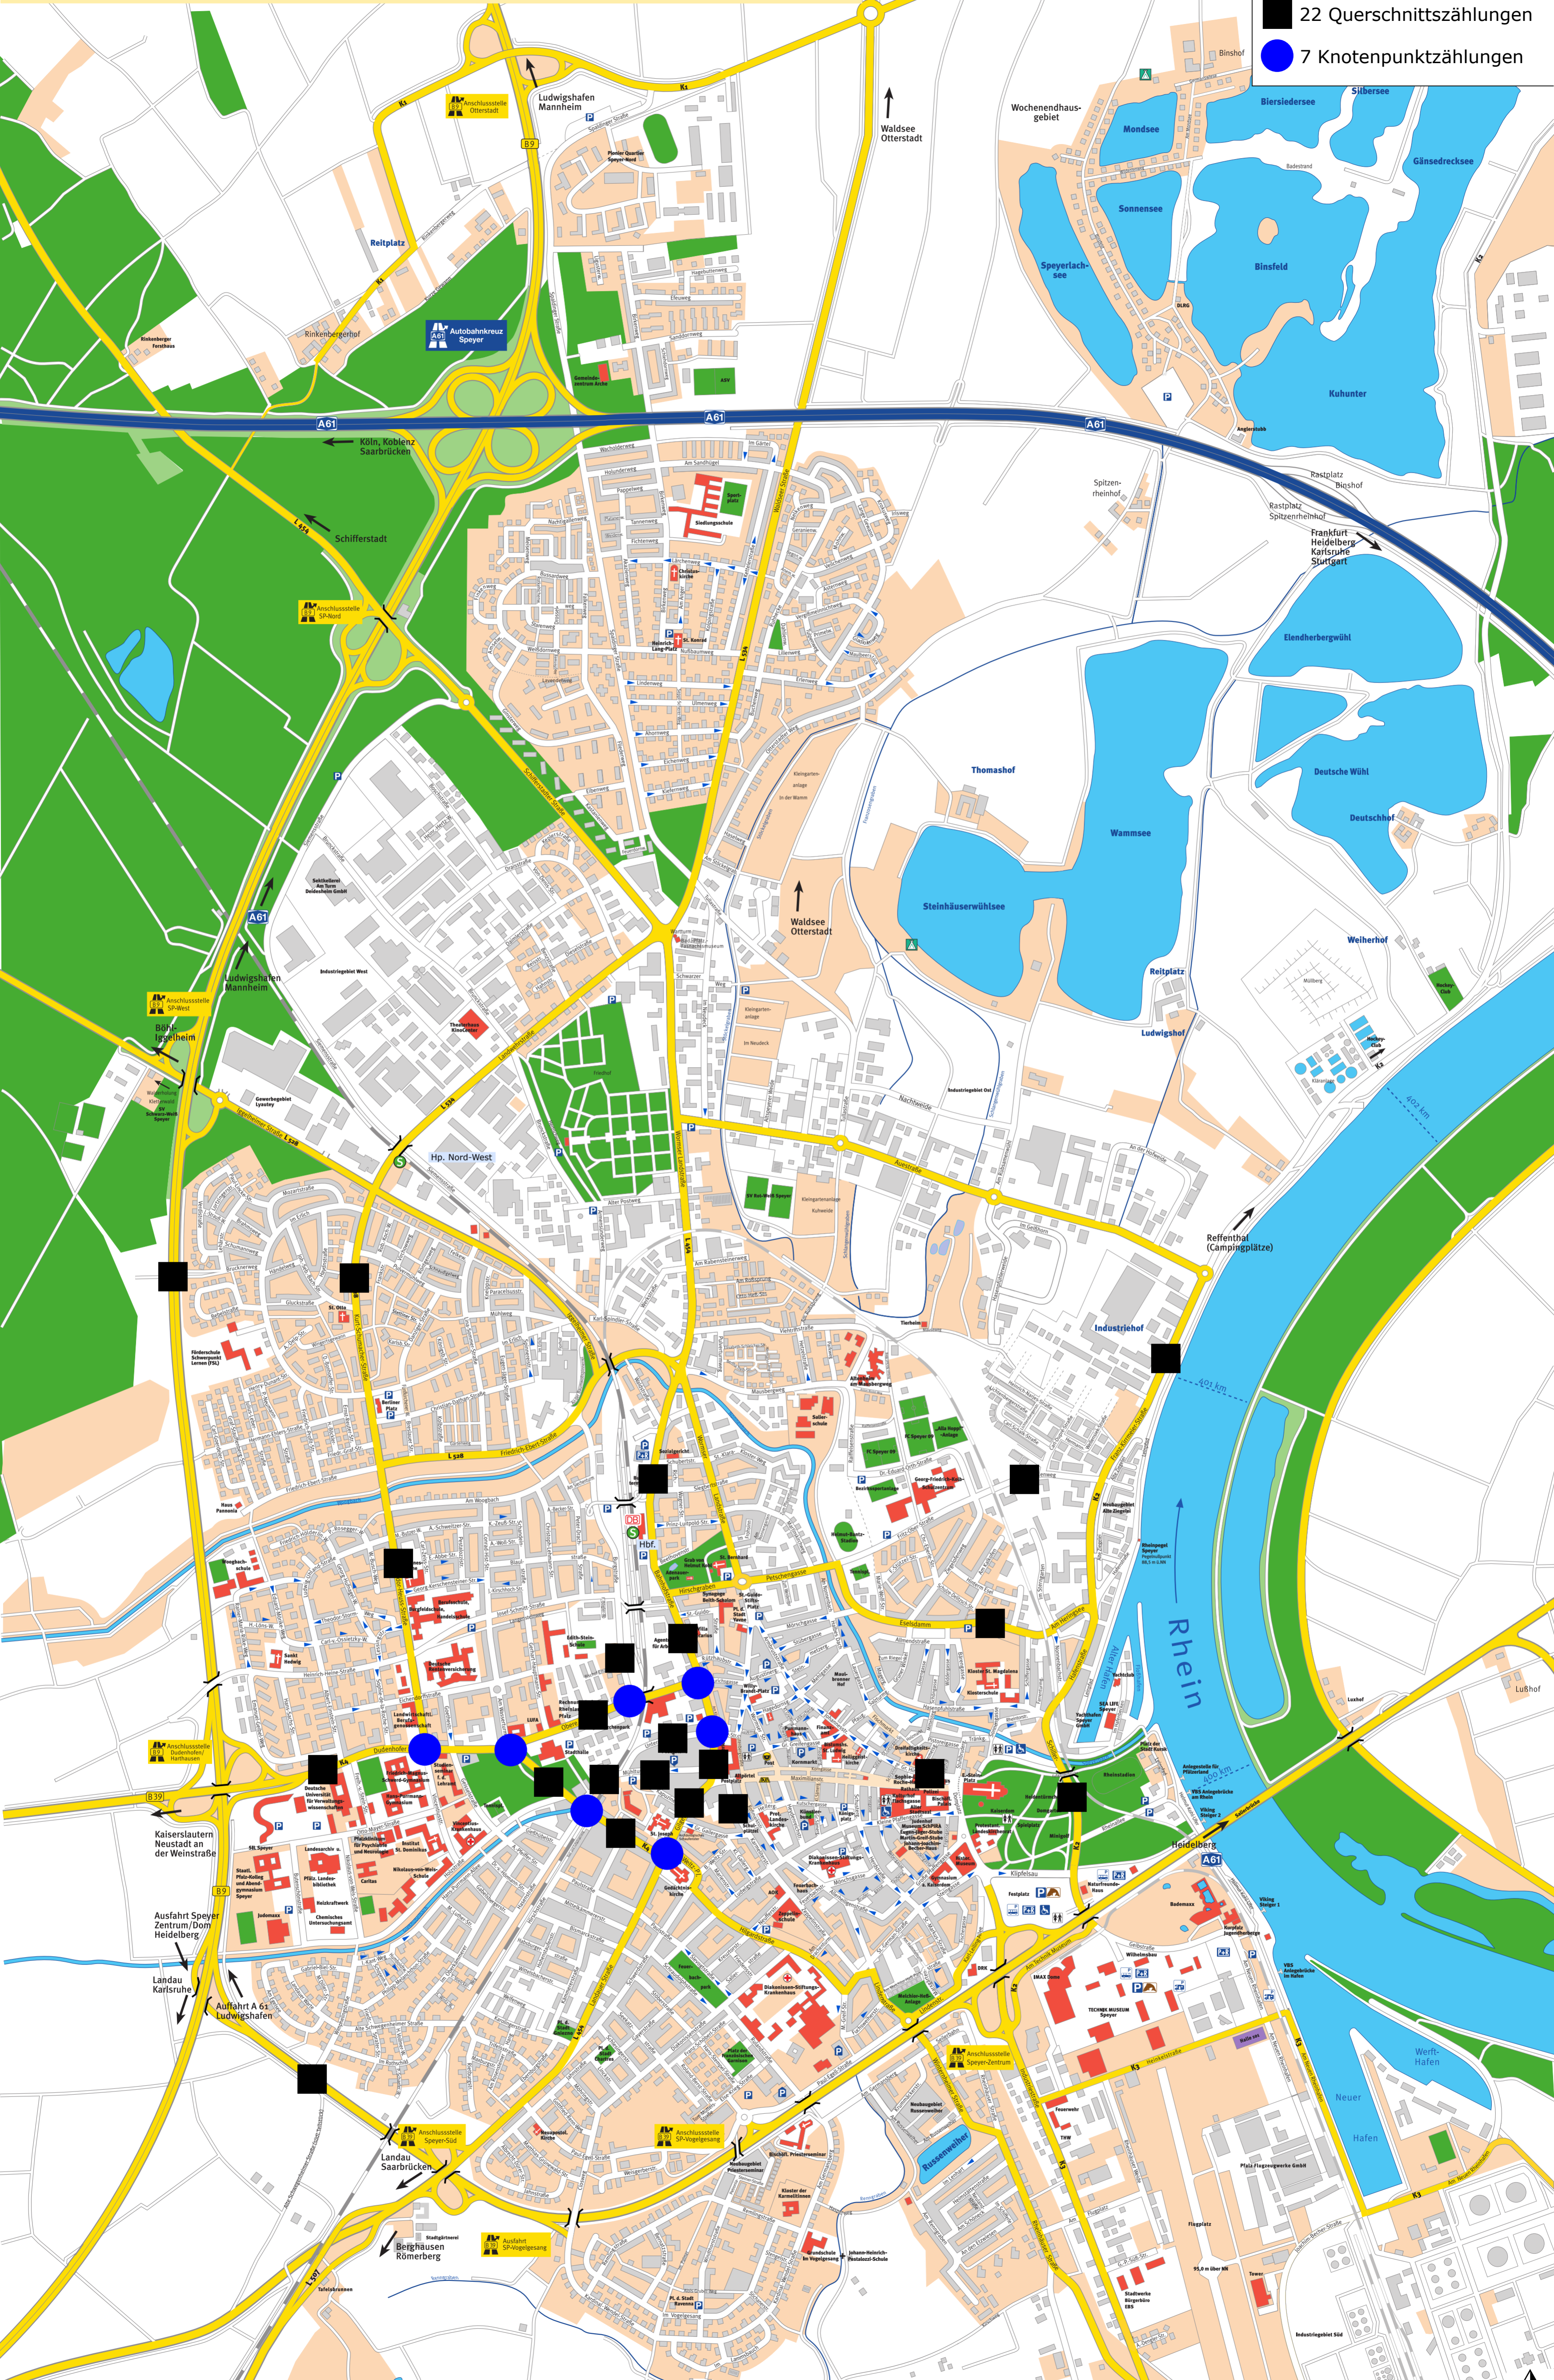

Lageplan Erhebungsstellen "Makro-Erhebung"

Legende

- 22 Querschnittszählungen
- 26 Knotenpunktzählungen

Lageplan Erhebungsstellen "Meso-Erhebung"

Legende

- 22 Querschnittszählungen
- 7 Knotenpunktzählungen

Lageplan Erhebungsstellen "Mikro-Erhebung"

Legende

- 11 Querschnittszählungen
- 7 Knotenpunktzählungen