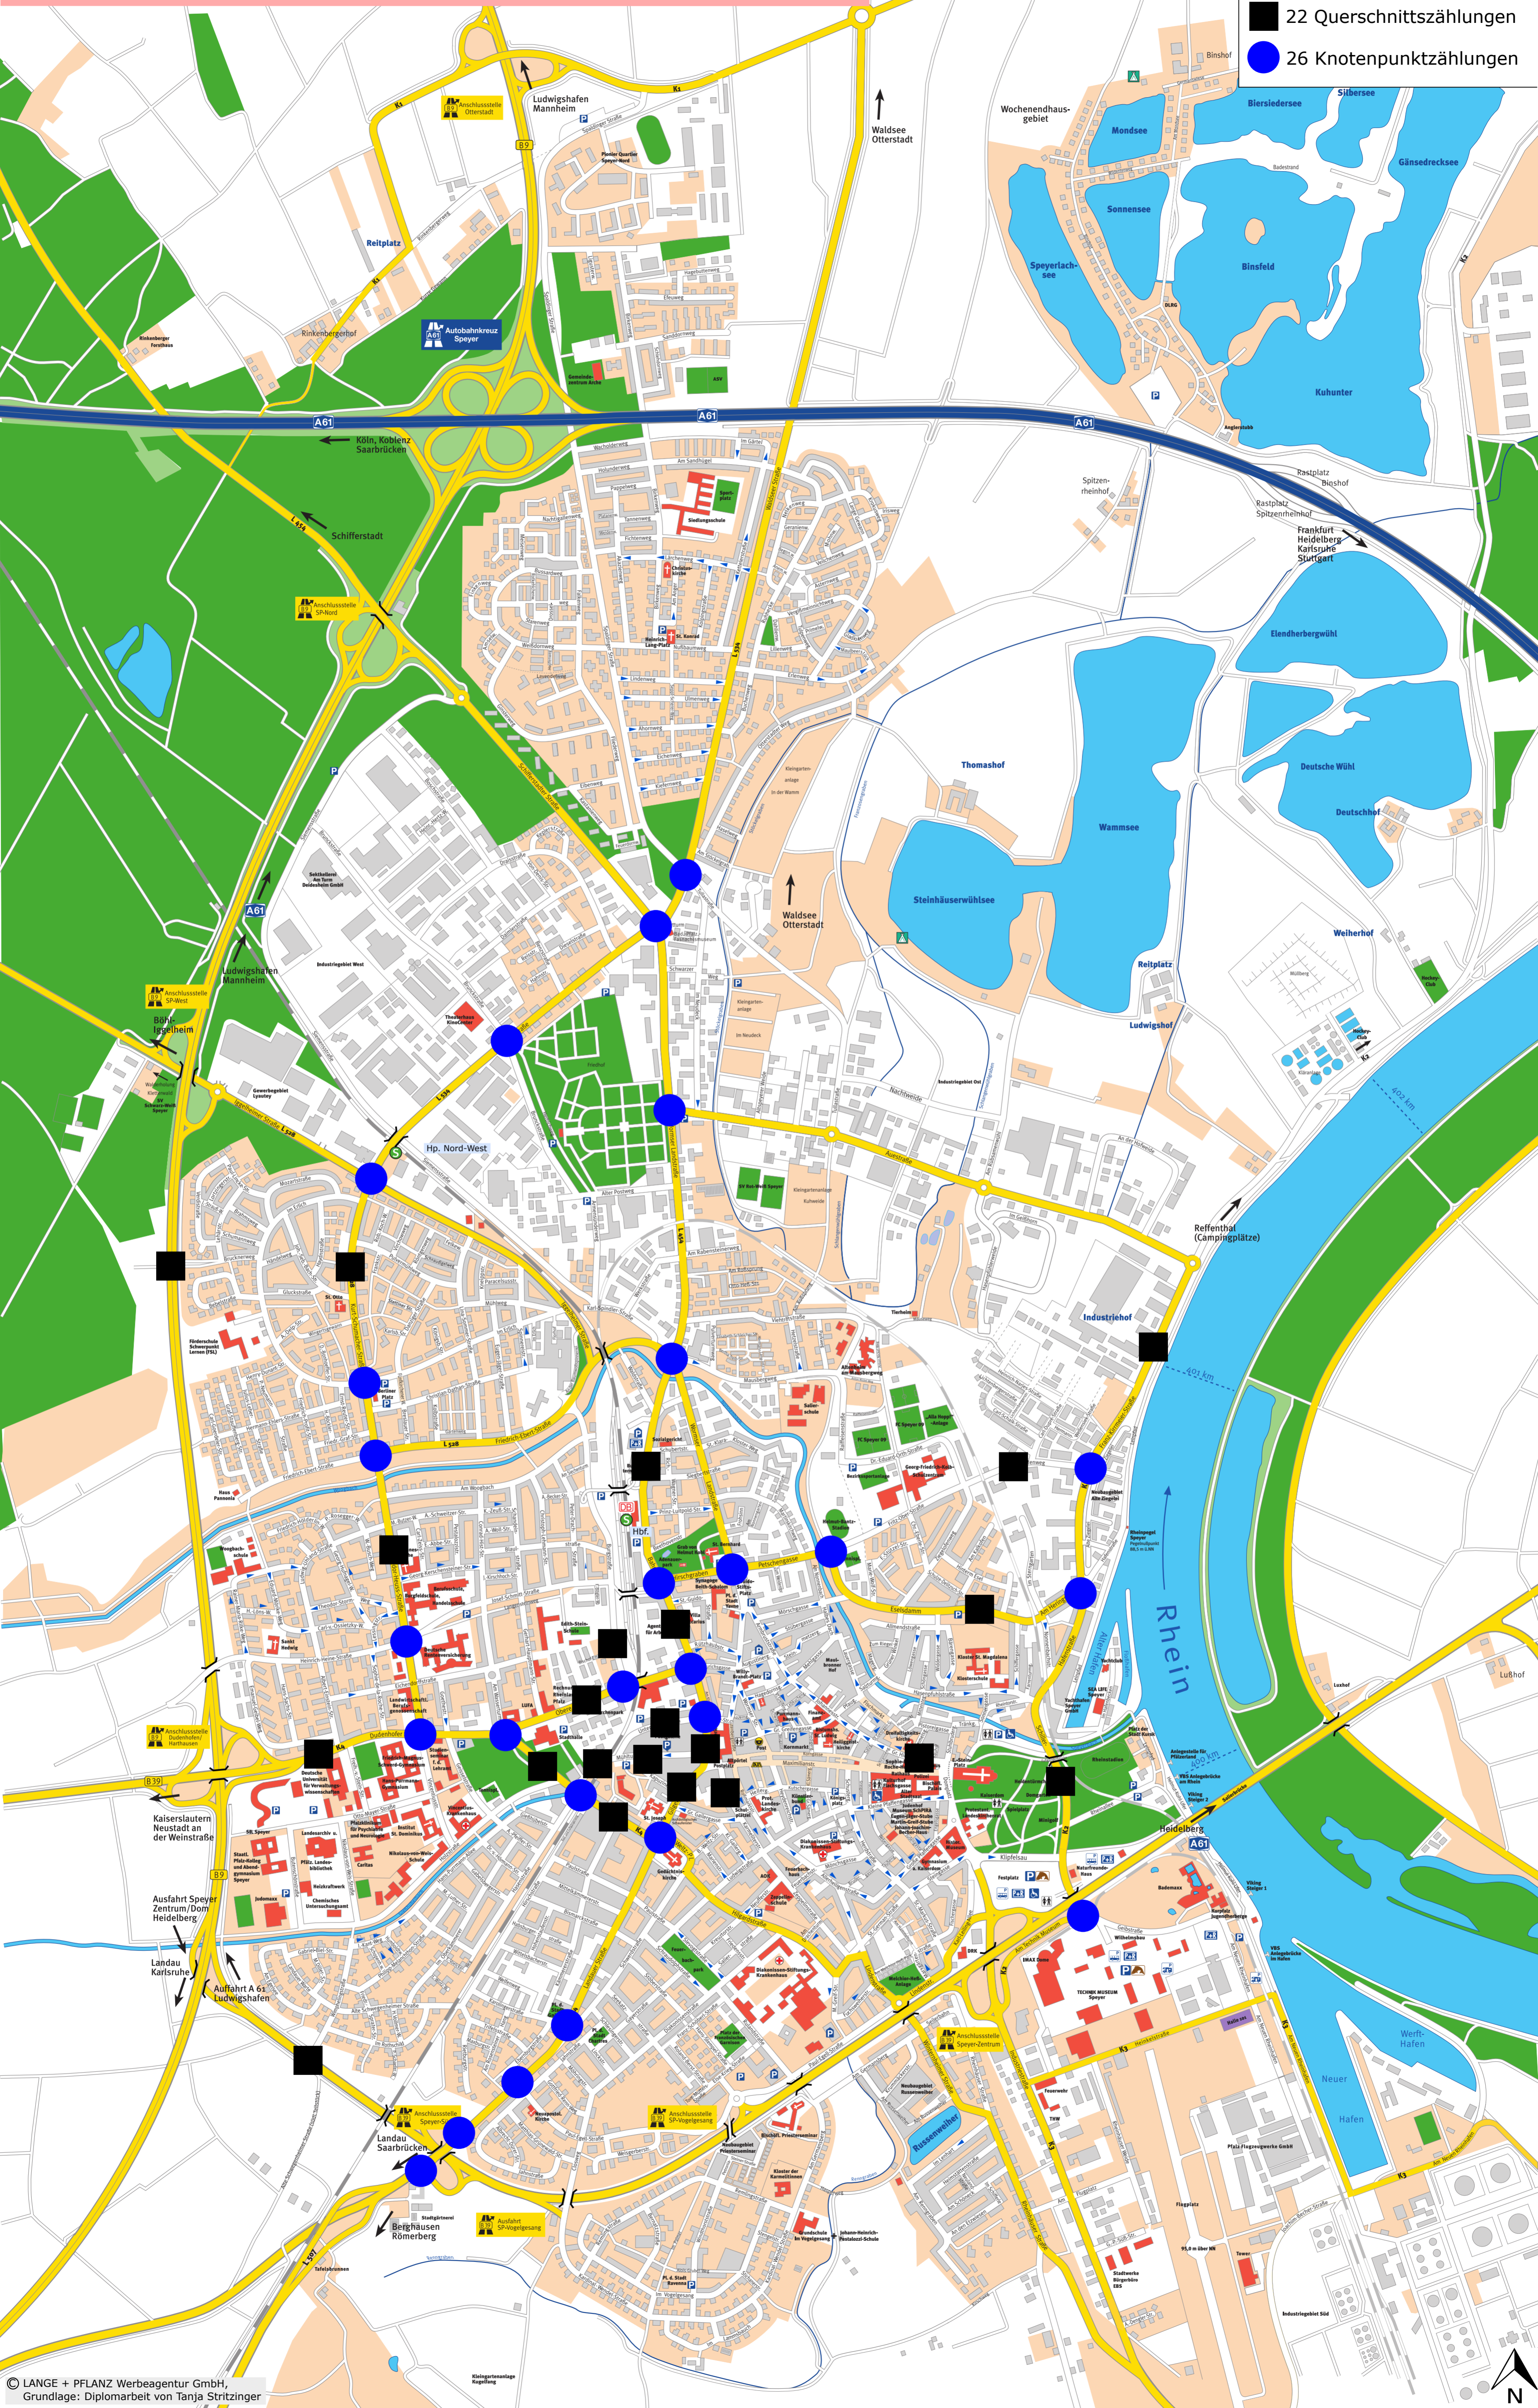

Lageplan Erhebungsstellen "Makro-Erhebung"

Legende

- 22 Querschnittszählungen
- 26 Knotenpunktzählungen

Lageplan Erhebungsstellen "Meso-Erhebung"

Legende

- 22 Querschnittszählungen
- 7 Knotenpunktzählungen

Lageplan Erhebungsstellen "Mikro-Erhebung"

Legende

- 11 Querschnittszählungen
- 7 Knotenpunktzählungen