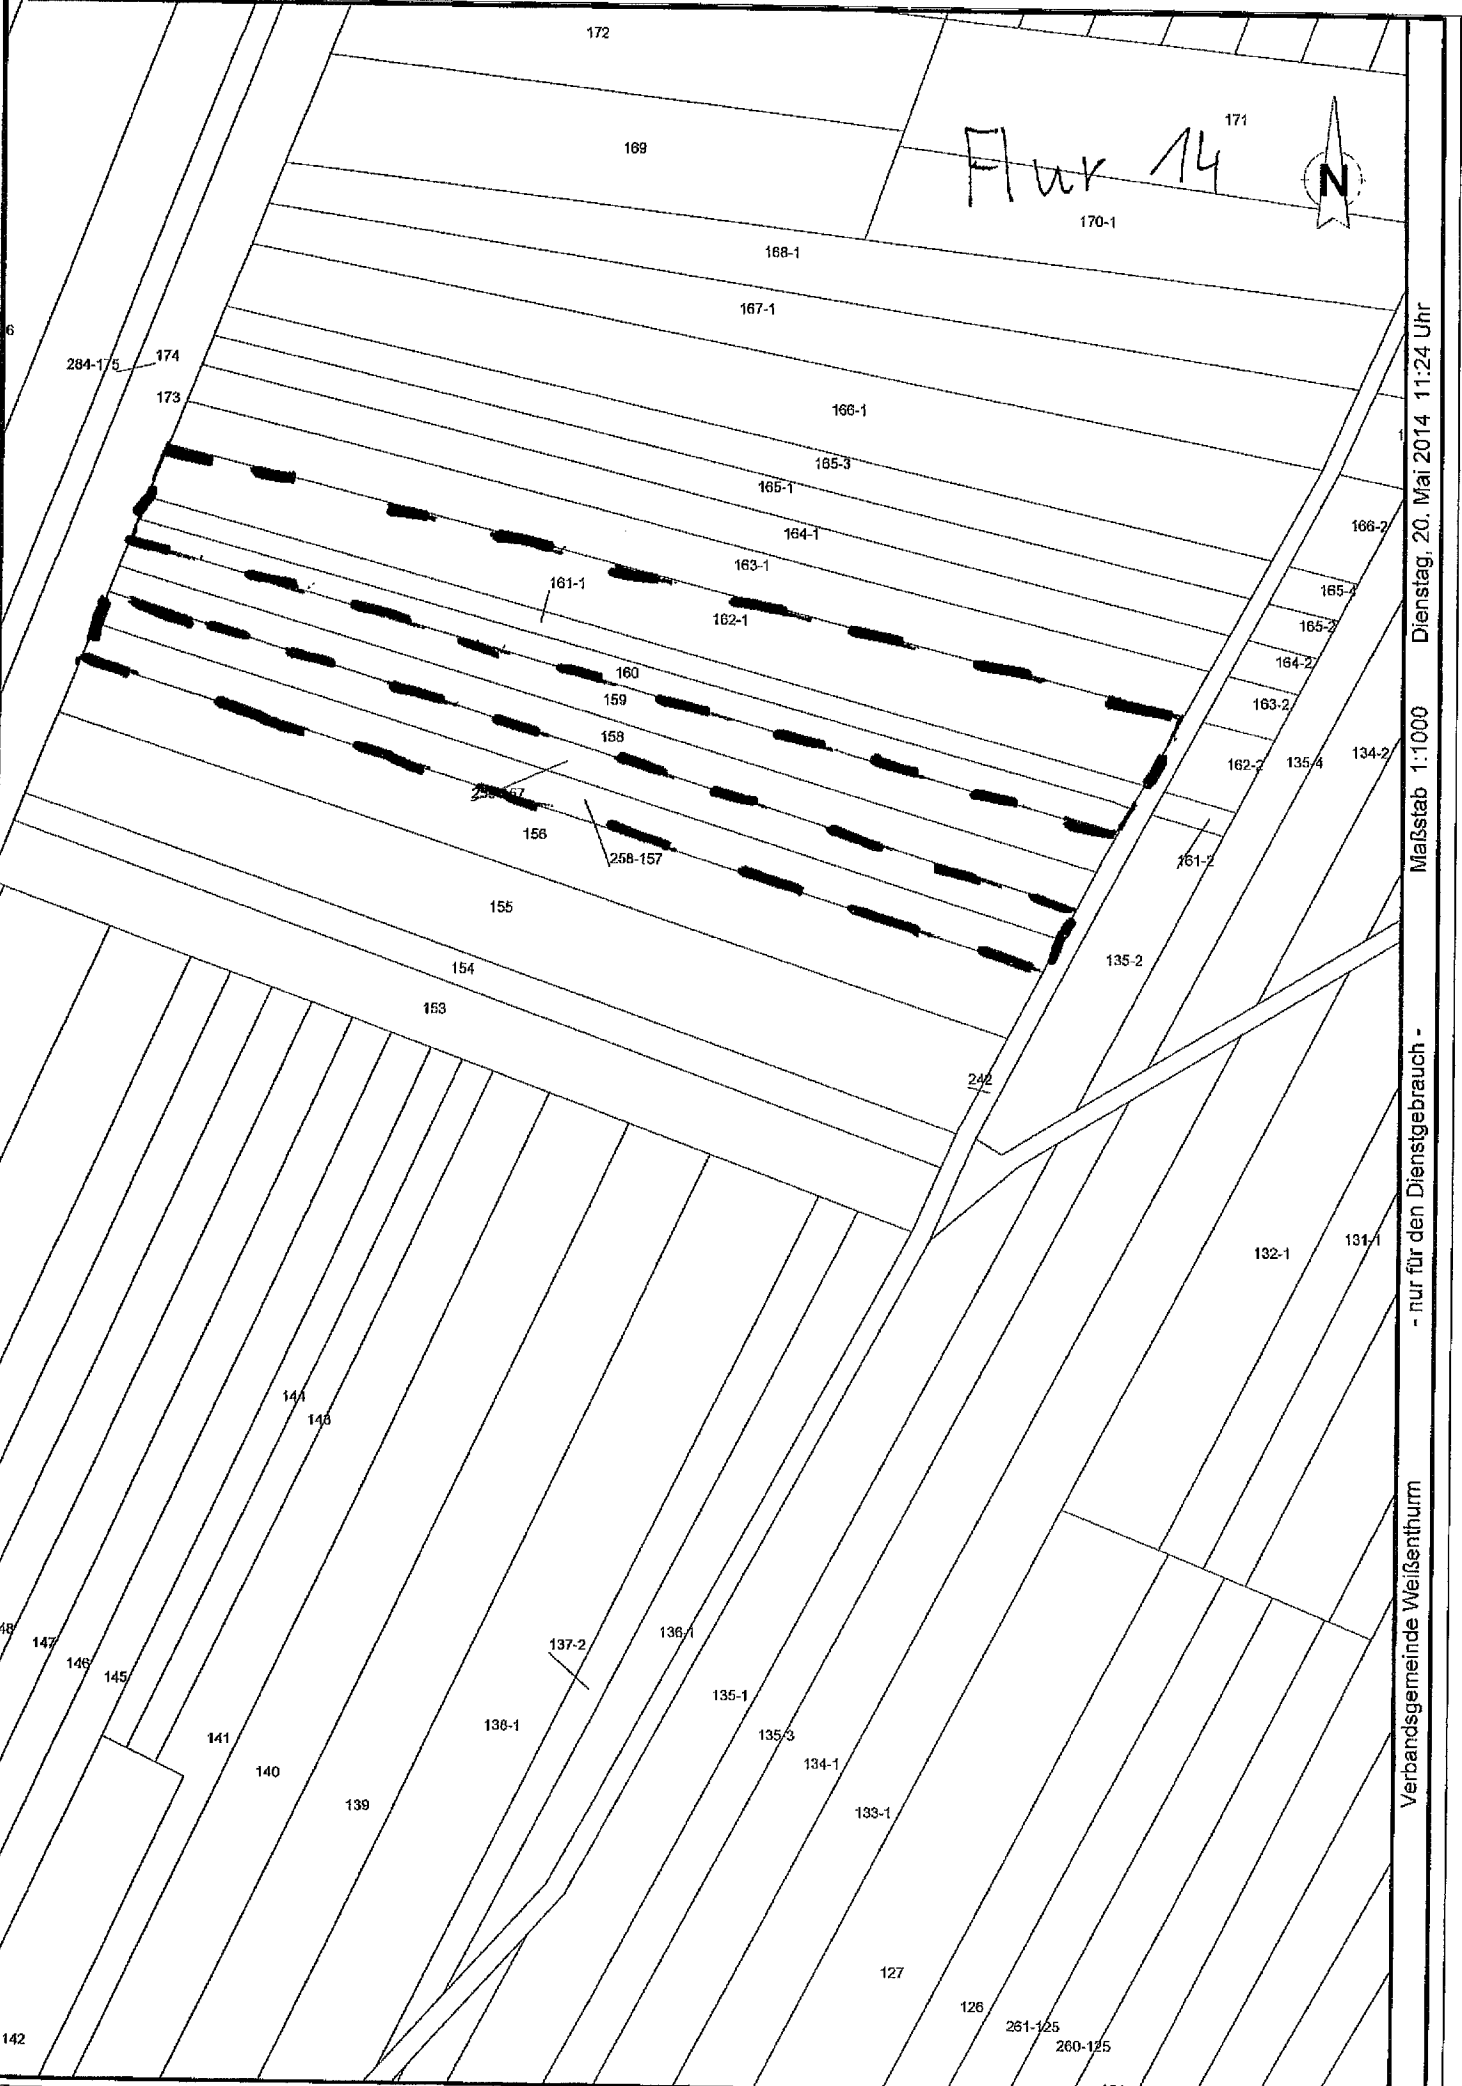

Maßstab 1:5000 Dienstag, 27. Mai 2014 11:13 Uhr

- nur für den Dienstgebrauch -

Verbandsgemeinde Weisenthurm

806-99  
803-98

Flur 13

A.48

A.48

A.48

A.48

Dienstag, 27. Mai 2014 11:25 Uhr  
Maßstab 1:2500

- nur für den Dienstgebrauch -

Verbandsgemeinde Weisenthurm

Fleury 14

Flur 13

Maßstab 1:1000 Dienstag, 20. Mai 2014 10:50 Uhr

- nur für den Dienstgebrauch -

Verbandsgemeinde Weißenthurm

236-5

235-4

Fur 14

Flur 14

Verbandsgemeinde Weißenthurm  
- nur für den Dienstgebrauch -  
Maßstab 1:1000  
Dienstag, 20. Mai 2014 11:24 Uhr

172

169