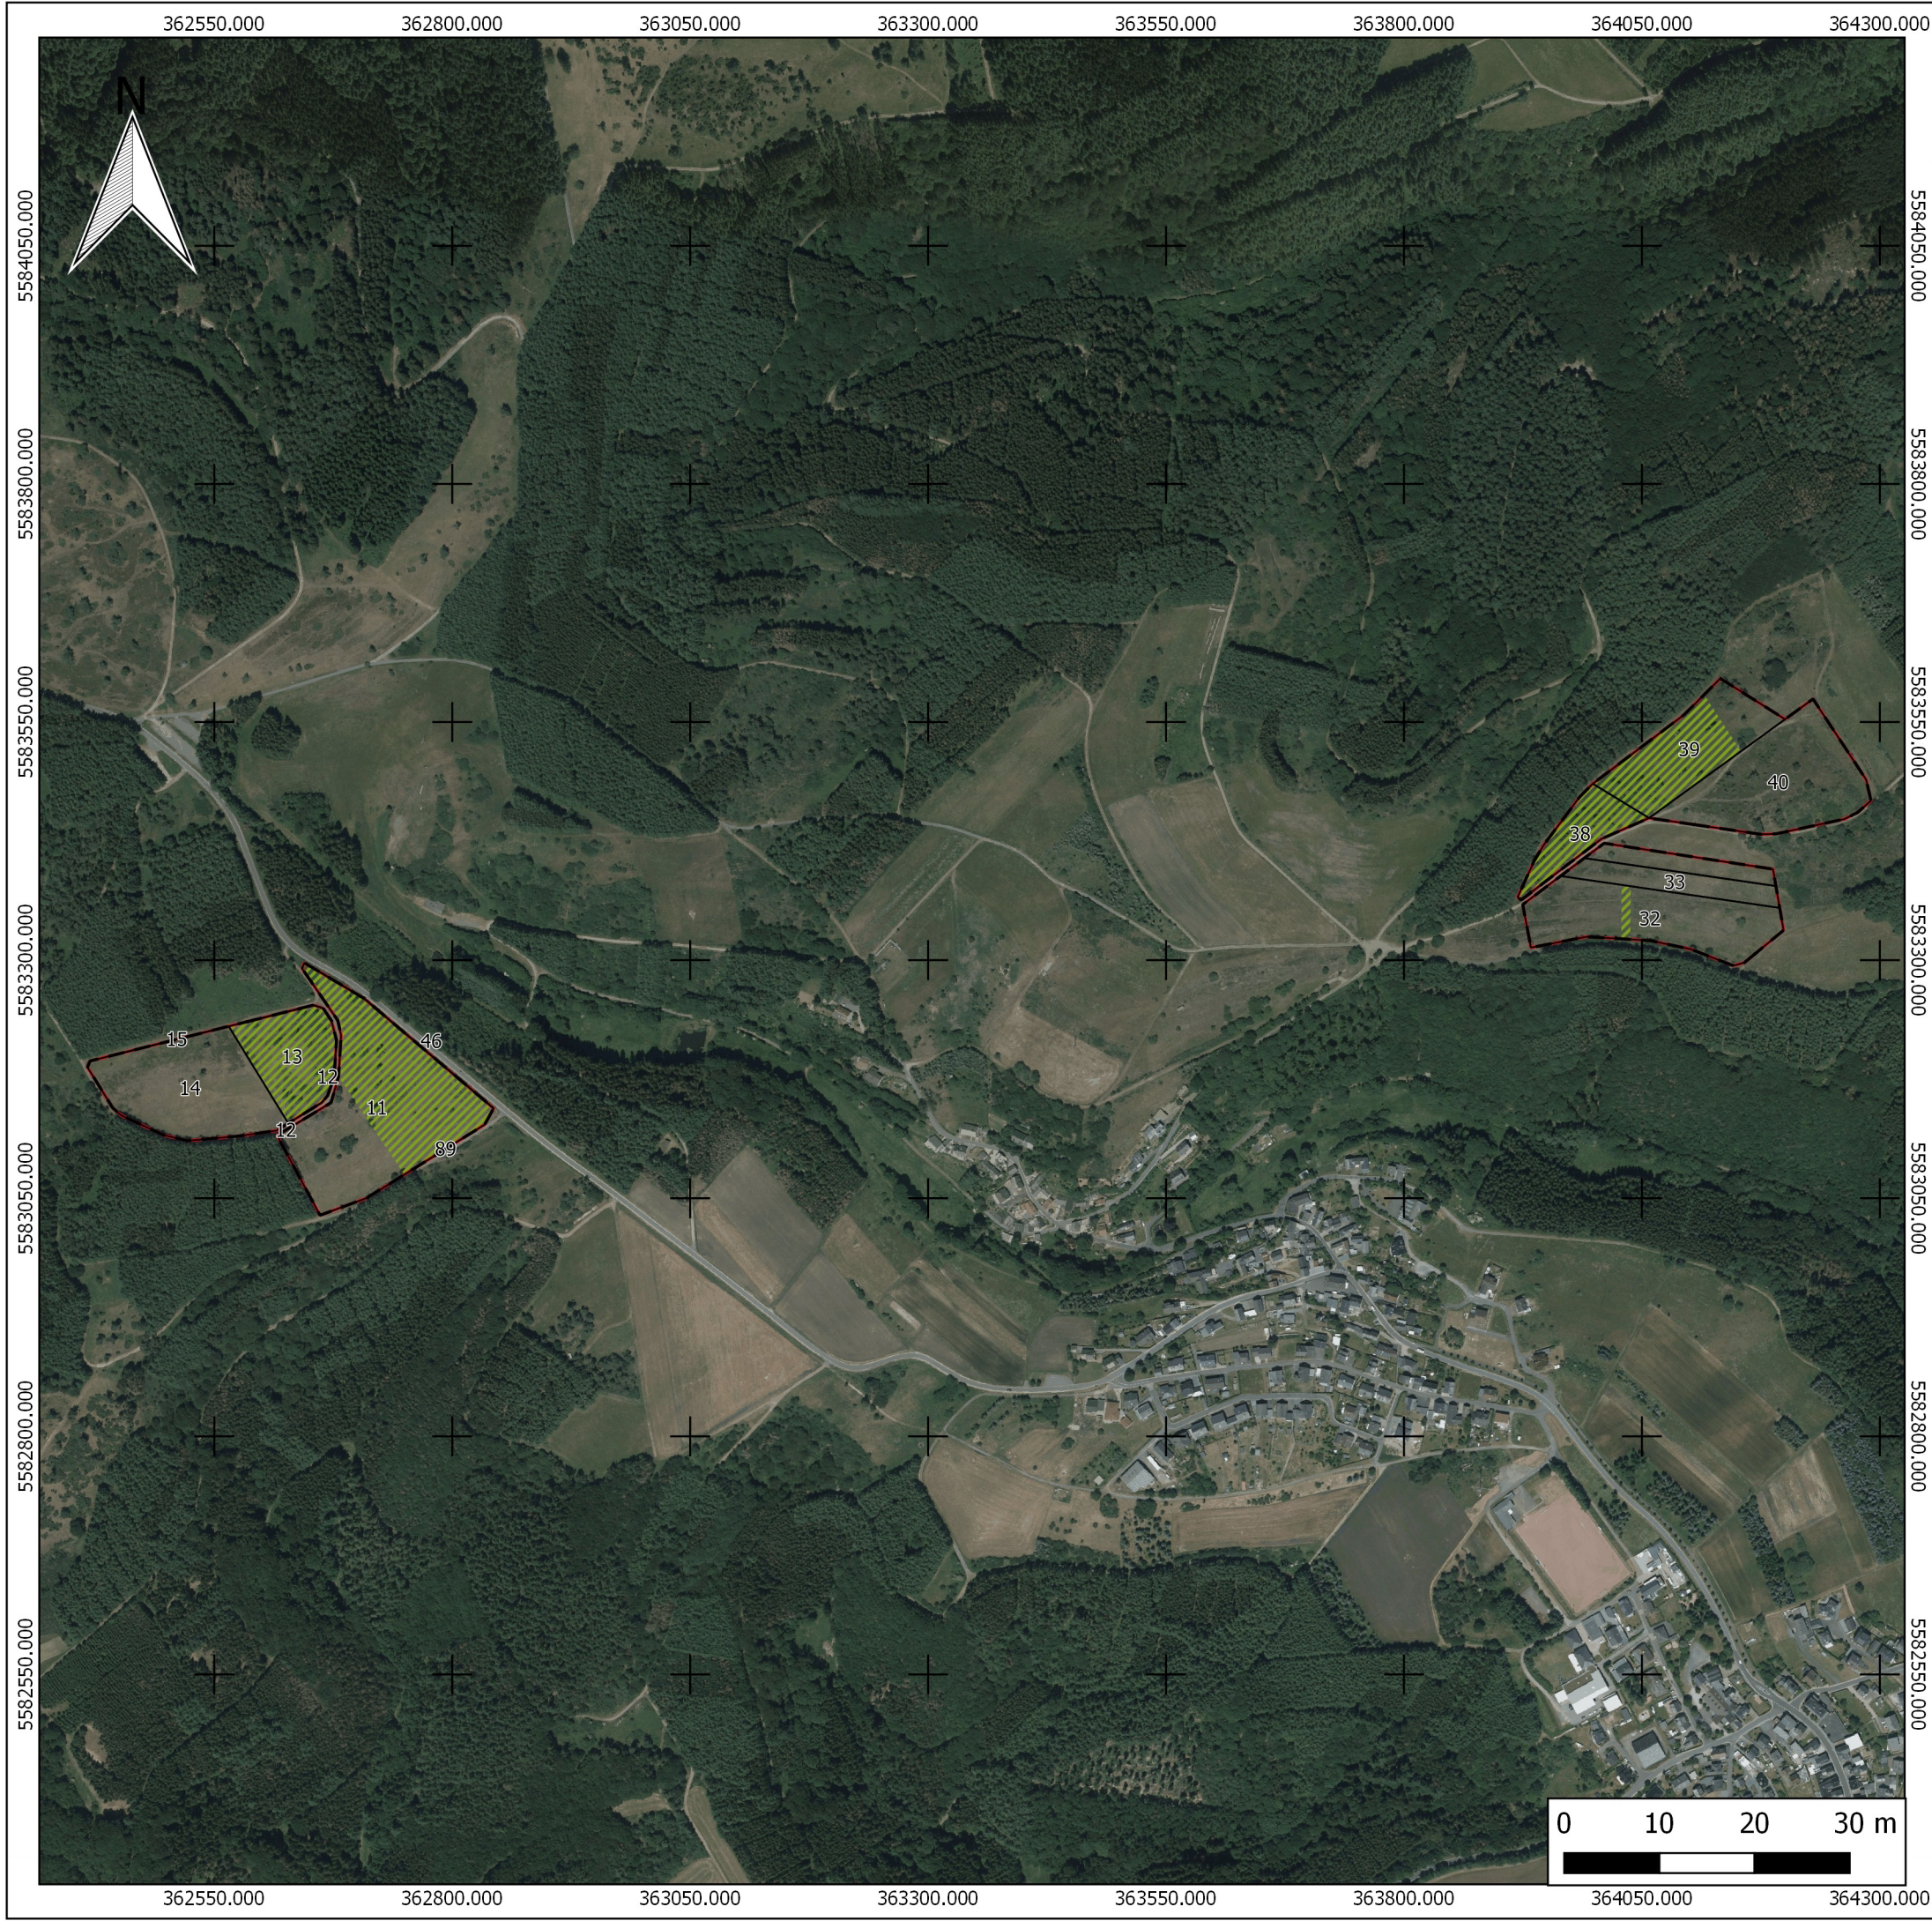

Legende

-  Grenze Ökokonto Arft-Büschberg
-  Abbuchung Bebauungsplan Rosenstraße/B9

Ausbuchung Ökokonto Arft-Büschberg
Ausbuchung von 39782 qm
Bebauungsplan Rosenstraße/B9