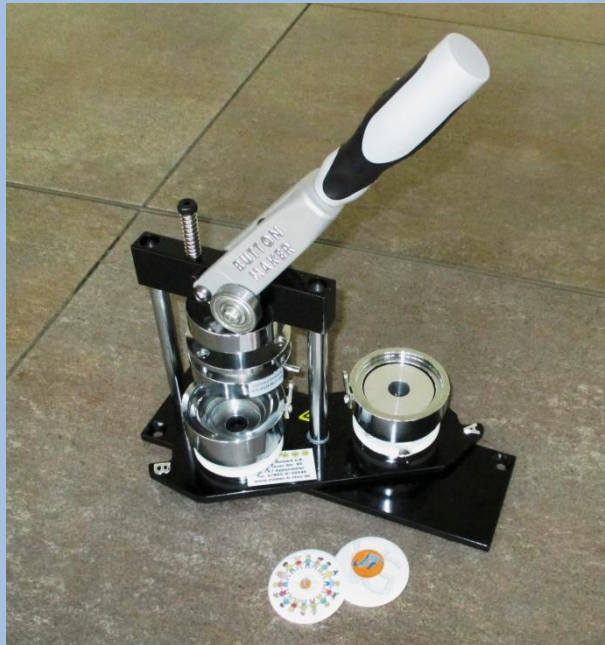

Einrad

Größe 24" (bis 75kg)

Wii Mini

- Spielekonsole Wii Mini
- 4 Controller Remote
- 4 Nunchuck Controller
- 4 Ladestationen
- Spiel: Mario Party 8 (FSK6)
- Spiel: Mario Kart
- Verbindungskabel

Riesenwackelturm

bis 150 cm

Tragbarer Lautsprecher

- Aufgebaut als Trolli zum rollen
- Akkubetrieben (Laufzeit 5h)
- Inkl. Ladekabel
- Inkl. Funkmikrofon
- Inkl. Adapterkabel
- Eingänge für USB und SD-Karte

Weitere Klinkeneingänge vorgesehen