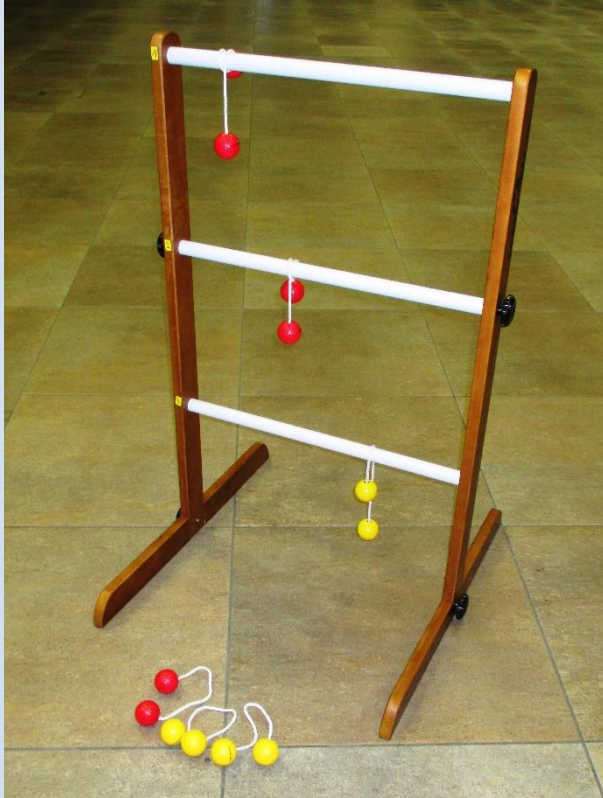

Wasserspiele

- Eimer
- Schwämme

Cube/Wikingerschach

Ein Wurfspiel für Gruppen, wo zwei Teams gegeneinander spielen

- Wurfhölzer
- Spielsteine
- Feldbegrenzung
- Spielanleitung

Go Kart

- Maße (LxBxH): 150x80x80 cm
- Gewicht: ca. 40 kg
- Max. Belastbarkeit: 120 kg
- Ab 6 Jahren
- für Gelände, Gehwege und Plätze
- Allround-Reifen
- Sportsitz: 5-fach verstellbar (werkzeuglos)

Rocket Spiel-Set

- 24 Schutzbrillen (verstellbar)
- Ca. 150 Gummis

Warnwesten

4 Stück zur Kennzeichnung des Betreuungspersonals

Mega-Ball

- Großer Ball für unterschiedlichste Anwendungen
- Halb aufgeblasen als Sprunghügel
- Äußerst belastbar bis 300 kg
- Ø180cm
- Mit elektrischen Luftkompressor

Kletterseile und Befestigungsmaterial

- 20 m Seile (dynamisch)
- 30 m Seil (statisch)
- Karabinerhaken
- Bandschlingen
- Schäkel

Leitergolf

Wurfspiel für Groß und klein

- Zielleiter
- 6 Wurfgeschosse
- platzsparend verpackt

Einrad

Größe 24" (bis 75kg)

Wii Mini

- Spielekonsole Wii Mini
- 4 Controller Remote
- 4 Nunchuck Controller
- 4 Ladestationen
- Spiel: Mario Party 8 (FSK6)
- Spiel: Mario Kart
- Verbindungskabel

Riesenwackelturm