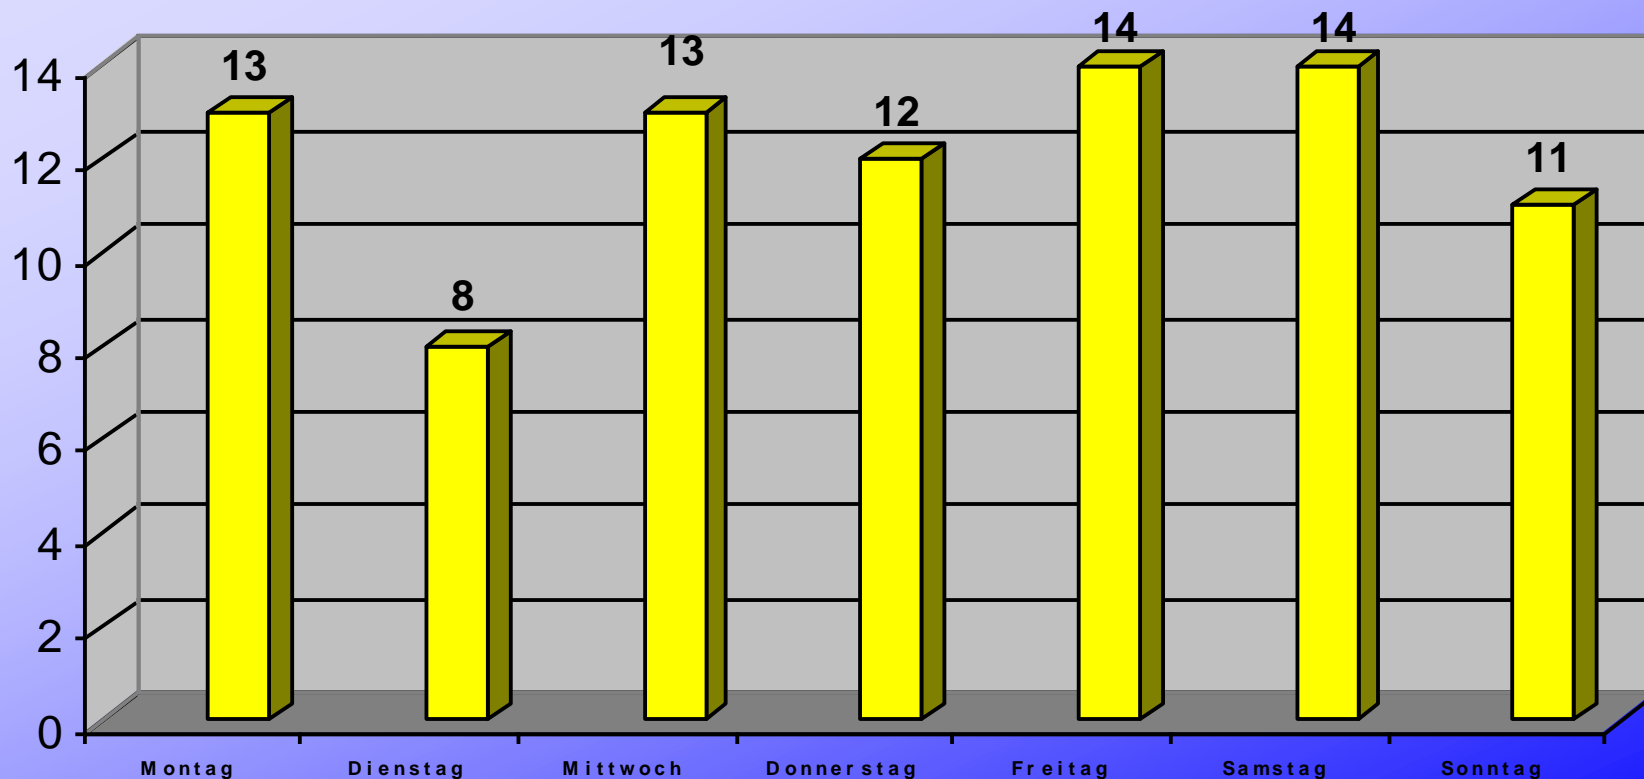

Einsätze 2012 - nach Tagen