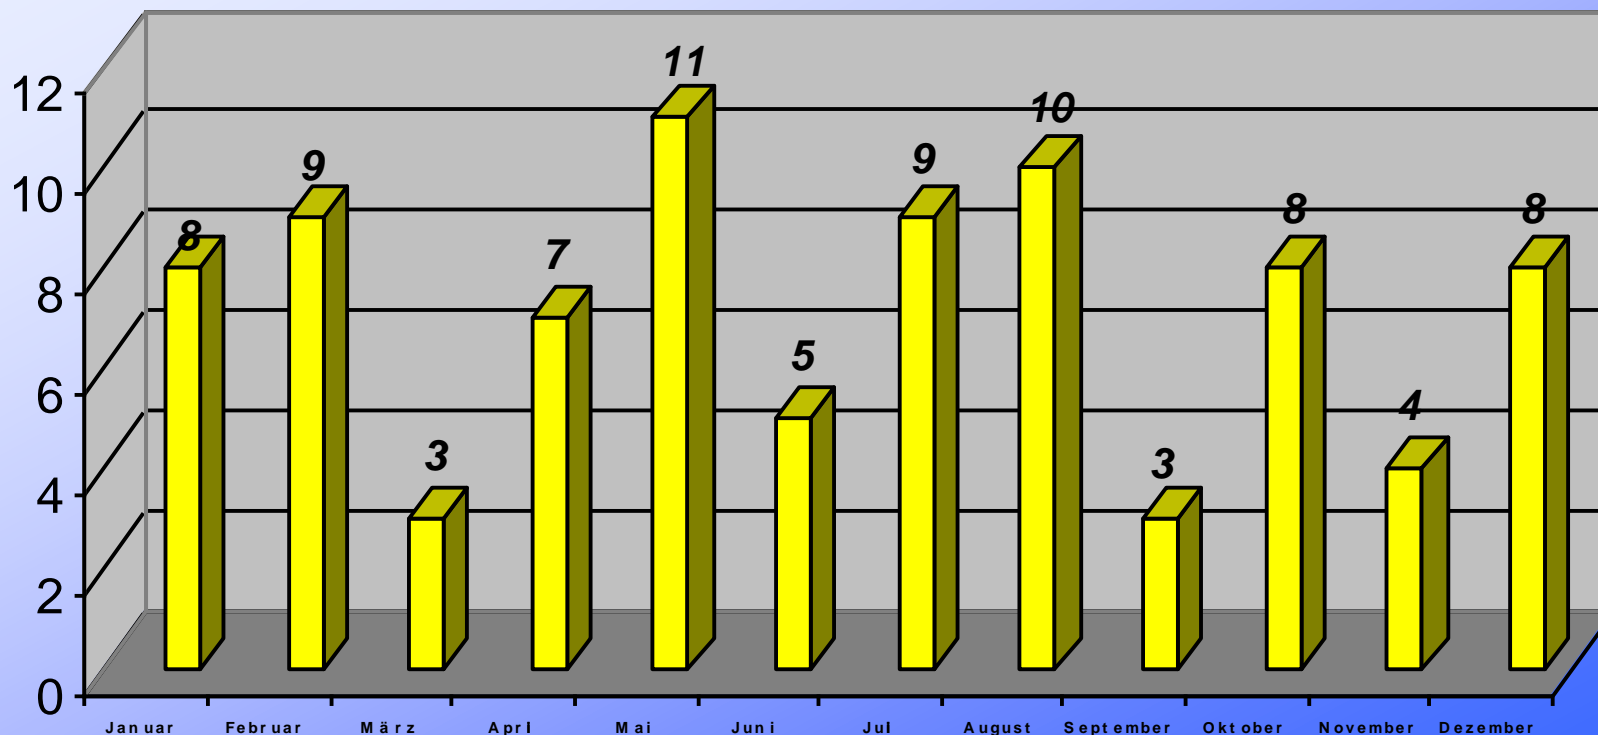

Gesamteinsatzübersicht 2012

<i>Einheit</i>	<i>Brandeinsätze</i>	<i>Hilfeleistungen</i>	<i>Gesamt</i>
Berg	1		1
Bettendorf		1	1
Bogel	3	3	6
Buch	1		1
Diethardt		1	1
Endlichhofen	1		1
Gemmerich	4	4	8
Himmighofen	1		1
Holzhausen	10	2	12
Hunzel	2		2
Kasdorf	1		1
Kehlbach	2		2
Lipporn	1	3	4
Marienfels		1	1
Miehlen	22	10	32
Nastätten	47	24	71
Niederbachheim	2	1	3
Niederwallmenach	2	1	3
Oberwallmenach	1		1
Oelsberg	3	1	4
Rettershain		1	1
Ruppertshofen	1		1
Strüth	1		1
Weidenbach		1	1
Welterod	1	2	3
Winterwerb	1		1

Einsätze 2012 - nach Monaten