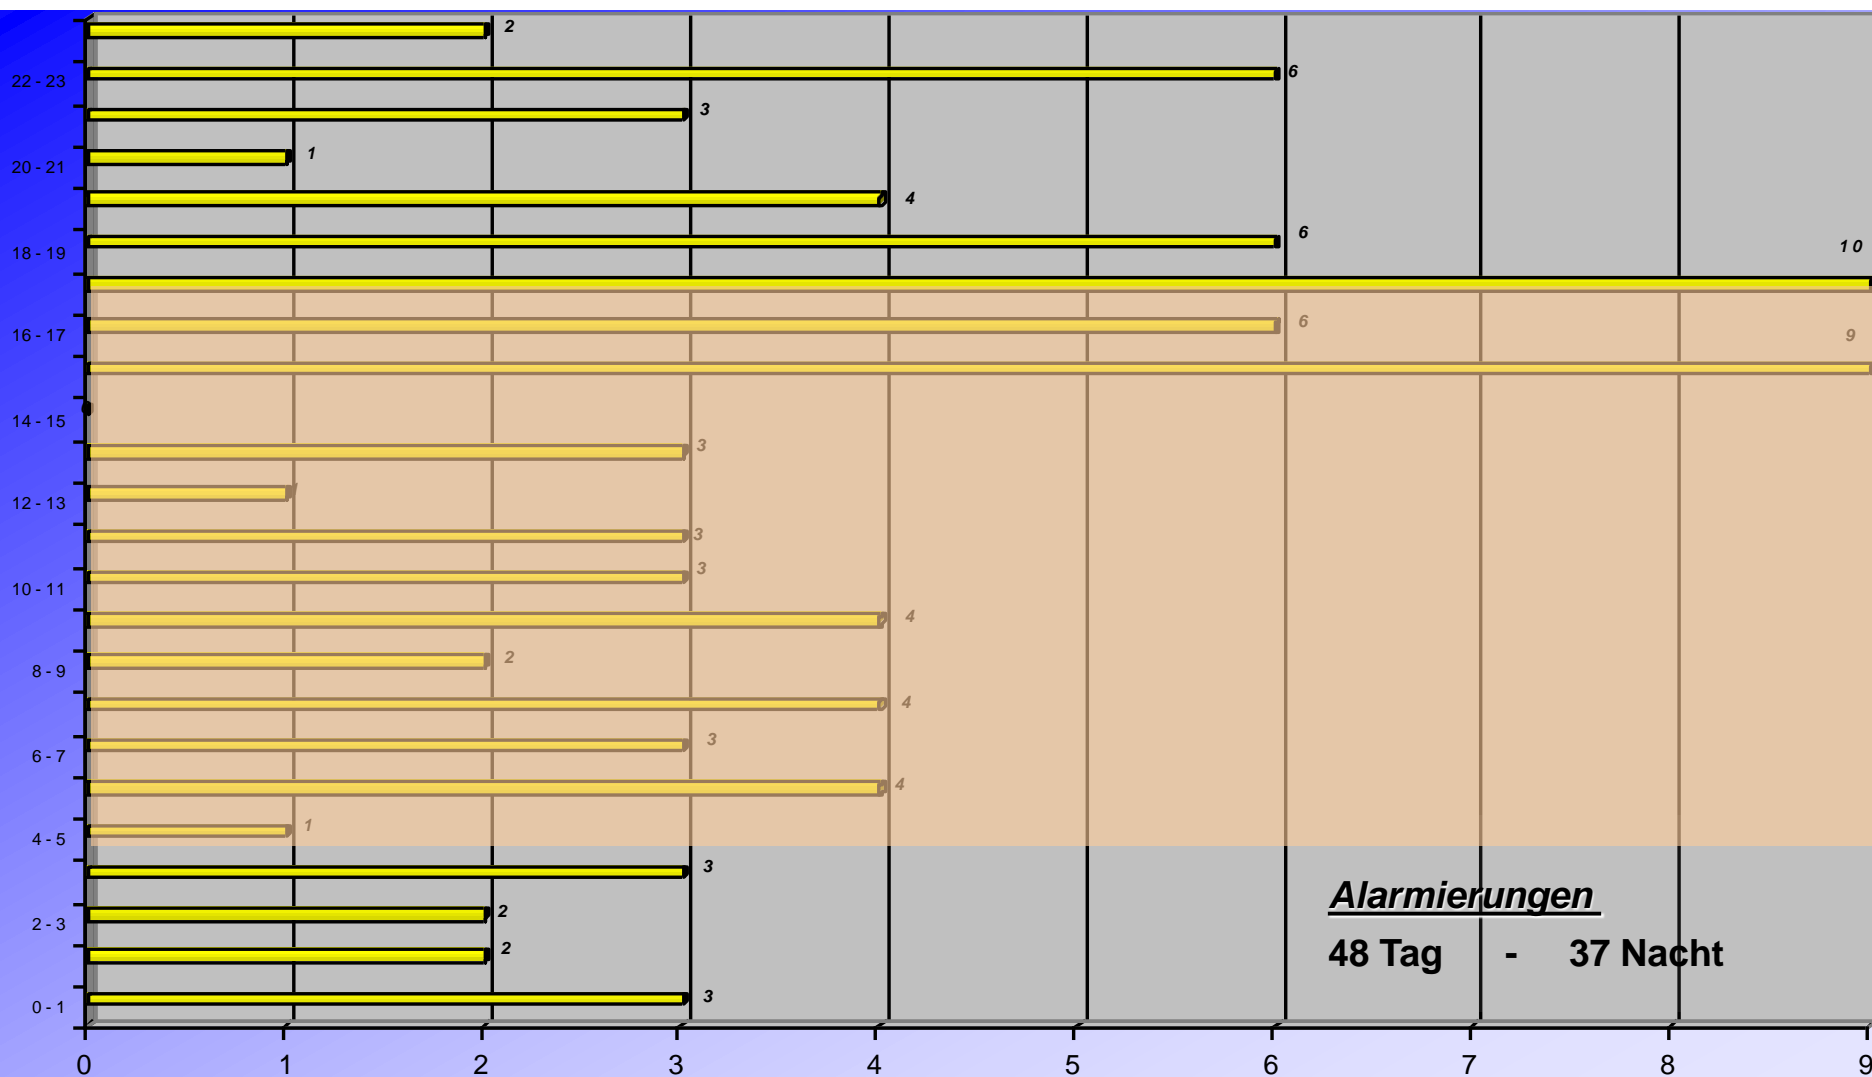

■ Ölspur / auslaufende Betriebsstoffe

■ Stromausfall

■ Sicherungsmaßnahmen

Gesamteinsatzübersicht 2012

<i>Einheit</i>	<i>Brandeinsätze</i>	<i>Hilfeleistungen</i>	<i>Gesamt</i>
Berg	1		1
Bettendorf		1	1
Bogel	3	3	6
Buch	1		1
Diethardt		1	1
Endlichhofen	1		1
Gemmerich	4	4	8
Himmighofen	1		1
Holzhausen	10	2	12
Hunzel	2		2
Kasdorf	1		1
Kehlbach	2		2
Lipporn	1	3	4
Marienfels		1	1
Miehlen	22	10	32
Nastätten	47	24	71
Niederbachheim	2	1	3
Niederwallmenach	2	1	3
Oberwallmenach	1		1
Oelsberg	3	1	4
Rettershain		1	1
Ruppertshofen	1		1
Strüth	1		1
Weidenbach		1	1
Welterod	1	2	3
Winterwerb	1		1

Einsätze 2012 - nach Monaten

Einsätze 2012 - nach Tagen

Einsätze 2012 - nach Uhrzeit

Rückblick 2012

Personalübersicht - Stand 01.01.2012

708 Feuerwehrangehörige

Personalübersicht - Stand 01.01.2013

705 Feuerwehrangehörige