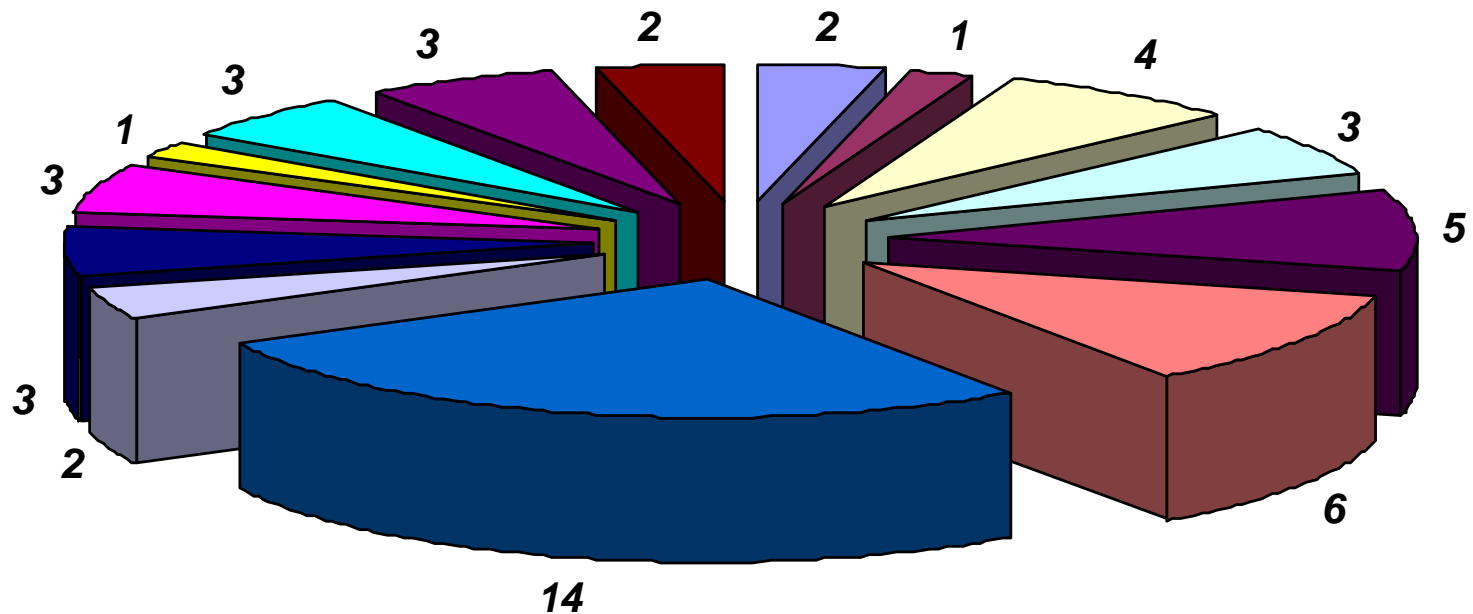

Brandeinsätze 2012

Wohnhausbrand	Dachstuhlbrand	Kaminbrand
Schuppen / Schutzhütte	Mülltonnenbrand	Fahrzeug-Brand
Brandmeldeanlage	Wald-/ Holz-/ Heckenbrand	Rundballen
unklare Rauchentw. / kein Einsatz	Nachlöscharbeiten	nachbarschaftliche Hilfeleistung
Fehlalarm / Mißbrauch	Sicherungsmaßnahmen