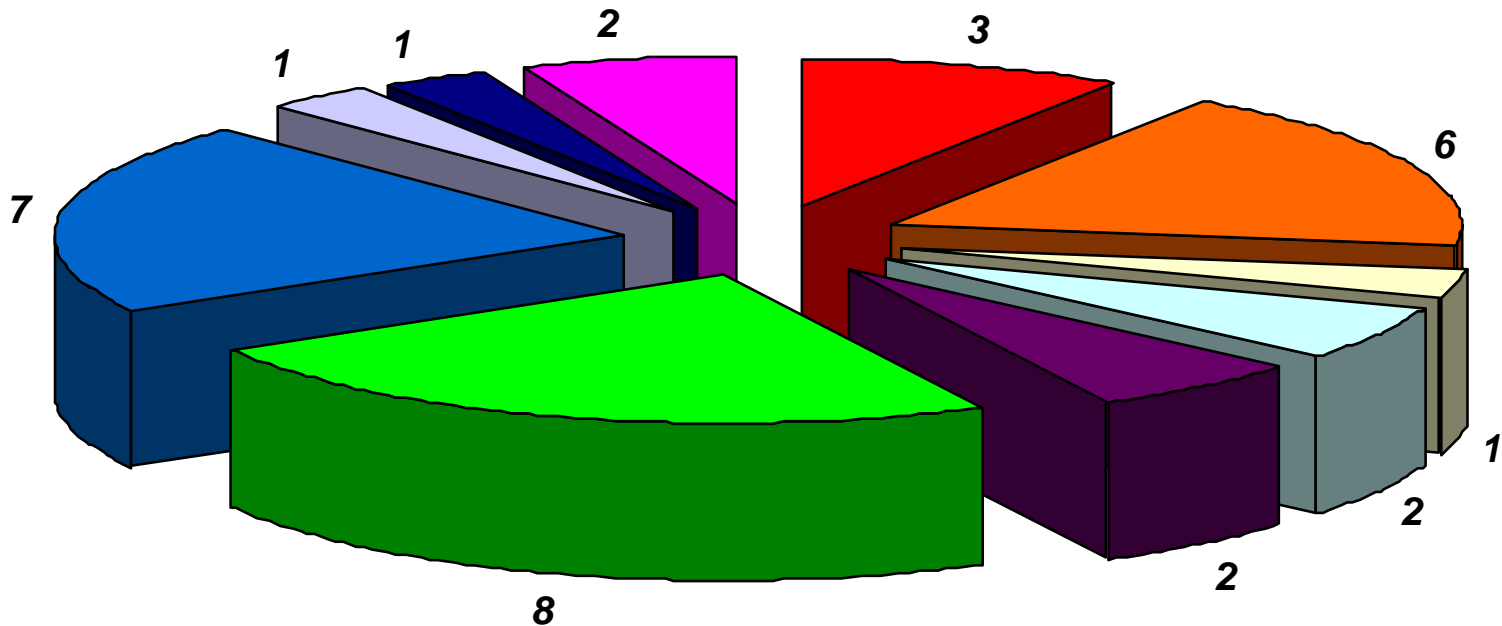

Hilfeleistungseinsätze 2012

■ VU - PKW eingeklemmte Person

■ abgestürzte Person

■ Unterstützung DRK / Tragehilfe

■ Wassereinbruch / Überschwemmung

■ Tierrettung

■ VU - PKW / LKW

■ Personensuche

■ Ölspur / auslaufende Betriebsstoffe

■ Stromausfall

■ Sicherungsmaßnahmen

Gesamteinsatzübersicht 2012

<i>Einheit</i>	<i>Brandeinsätze</i>	<i>Hilfeleistungen</i>	<i>Gesamt</i>
Berg	1		1
Bettendorf		1	1
Bogel	3	3	6
Buch	1		1
Diethardt		1	1
Endlichhofen	1		1
Gemmerich	4	4	8
Himmighofen	1		1
Holzhausen	10	2	12
Hunzel	2		2
Kasdorf	1		1
Kehlbach	2		2
Lipporn	1	3	4
Marienfels		1	1
Miehlen	22	10	32
Nastätten	47	24	71
Niederbachheim	2	1	3
Niederwallmenach	2	1	3
Oberwallmenach	1		1
Oelsberg	3	1	4
Rettershain		1	1
Ruppertshofen	1		1
Strüth	1		1
Weidenbach		1	1
Welterod	1	2	3
Winterwerb	1		1