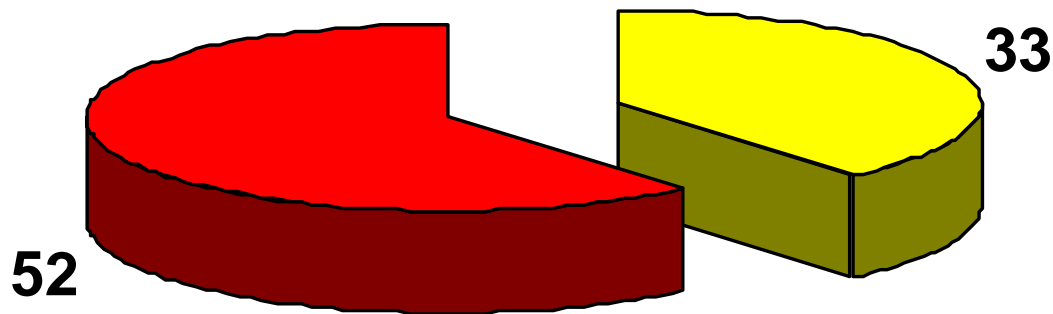

Einsatzübersicht 2012

164 Einsatzberichte

zu 85 Einsätzen wurden 26 Einheiten alarmiert

■ Hilfeleistungen

■ Brandeinsätze