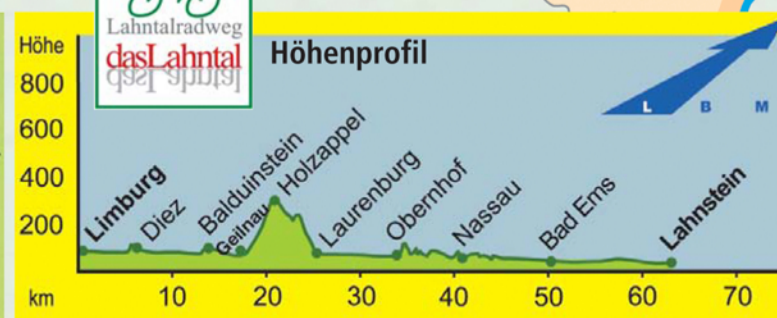

Radtouren Rhein-Lahn

Immer im Kreis herum

- Zeichenerklärung**
- Lahnradweg
 - - - Kein Radweg, Wegeführung auf Kreisstraßen, lahnhäuser Radweg in Planung
 - Aaradweg
 - Loreley-Aar-Radweg
 - Rheinradweg
 - rlp-Route
 - - - Radweg in Planung, Wegeführung derzeit auf B 42, stark befahren
 - H Bushaltestelle RegioLinie
 - A Autofähre
 - H Bahnstrecken mit Haltepunkt, Bahnhof
 - Bundesstraßen
 - Landes- / Kreisstraßen
 - Flüsse
 - H Burgen

Die sieben Radfernwege in Rheinland-Pfalz

www.radwanderland.de

Unesco-Welterbe
Oberes Mittelrheintal

Mit freundlicher Unterstützung des Landesbetriebs Mobilität (LBM)