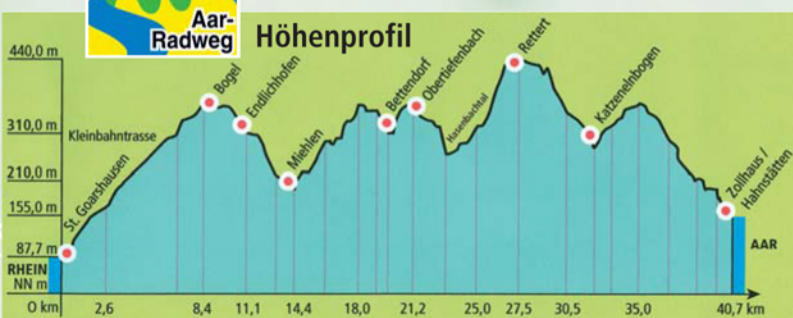

Radtouren Rhein-Lahn

Immer im Kreis herum

- Zeichenerklärung**
- Lahnradweg
 - - - Kein Radweg, Wegeführung auf Kreisstraßen, lahnhäuser Radweg in Planung
 - Aaradweg
 - Loreley-Aar-Radweg
 - Rheinradweg
 - rlp-Route
 - - - Radweg in Planung, Wegeführung derzeit auf B 42, stark befahren
 - H Bushaltestelle RegioLinie
 - A Autofähre
 - H Bahnstrecken mit Haltepunkt, Bahnhof
 - Bundesstraßen
 - Landes- / Kreisstraßen
 - Flüsse
 - H Burgen

Die sieben Radfernwege in Rheinland-Pfalz

www.radwanderland.de

Unesco-Welterbe
Oberes Mittelrheintal

Mit freundlicher Unterstützung des Landesbetriebs Mobilität (LBM)