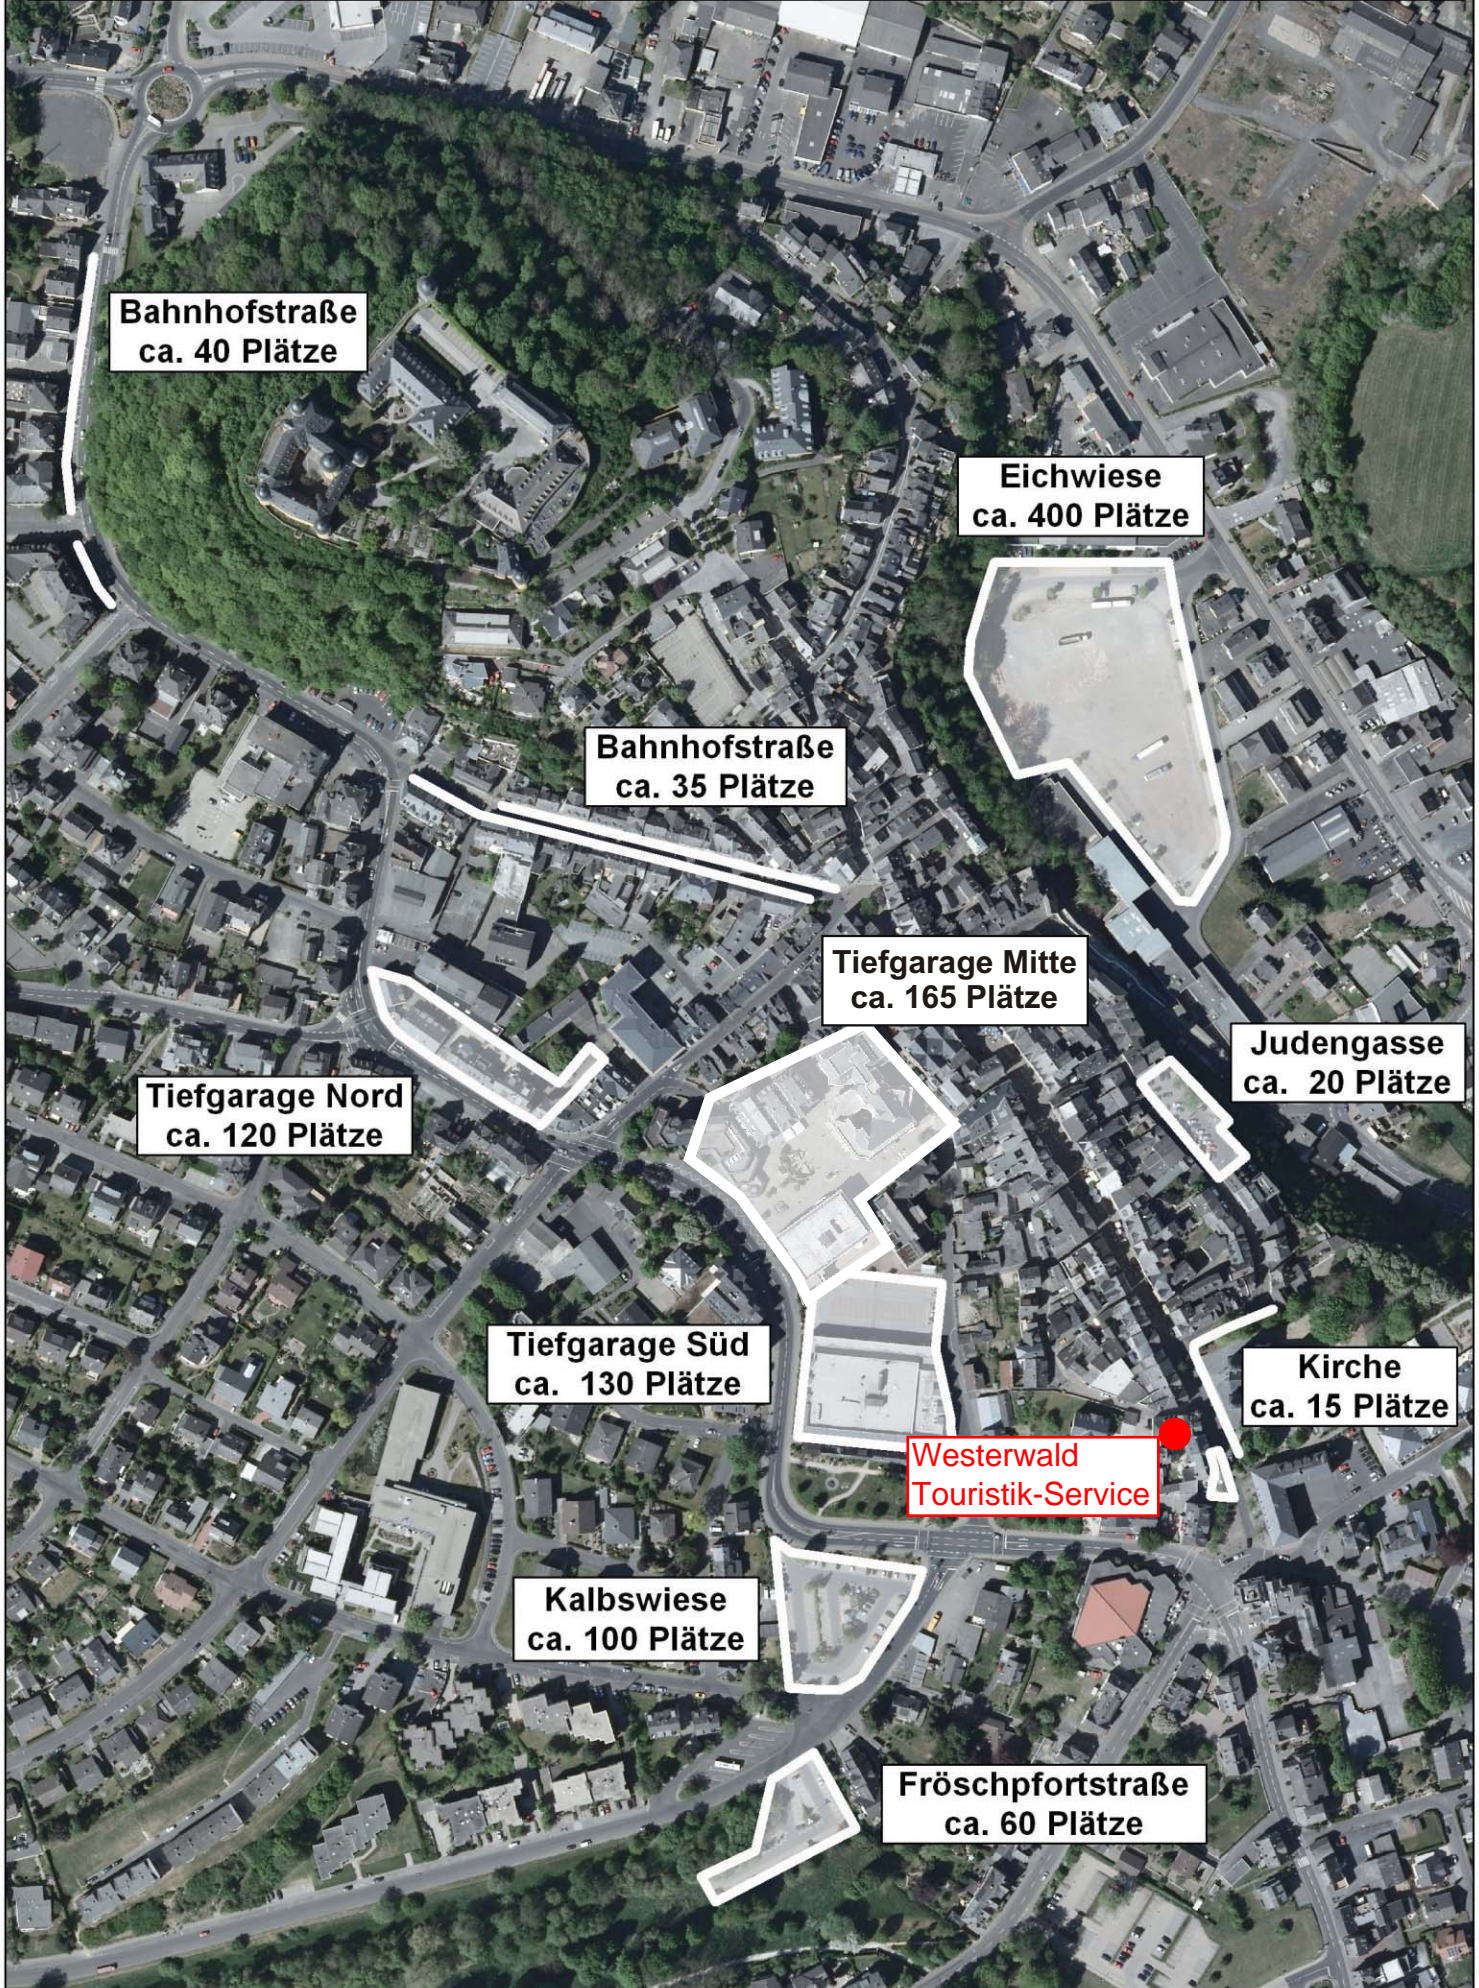

# Parkplätze in der Innenstadt von Montabaur

**Bahnhofstraße**  
ca. 40 Plätze

**Eichwiese**  
ca. 400 Plätze

**Bahnhofstraße**  
ca. 35 Plätze

**Tiefgarage Mitte**  
ca. 165 Plätze

**Judengasse**  
ca. 20 Plätze

**Tiefgarage Nord**  
ca. 120 Plätze

**Tiefgarage Süd**  
ca. 130 Plätze

**Kirche**  
ca. 15 Plätze

**Westerwald  
Touristik-Service**

**Kalbswiese**  
ca. 100 Plätze

**Fröschpfortstraße**  
ca. 60 Plätze