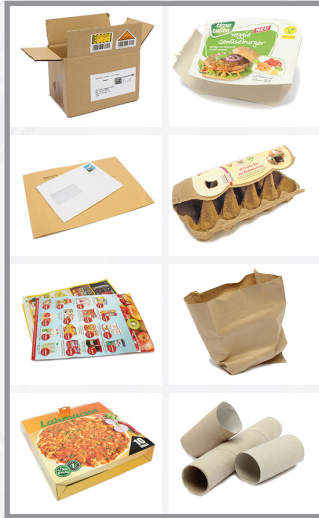

- LOGO -

Service-Telefon: 0123 / 45678

Max-Muster-Str. 1
121345 Musterhausen
www.deroertlicheentsorger.de
info@deroertlicheentsorger.de

Abfall trennen – Verantwortung zeigen Separate waste – show responsibility Trier les déchets – se montrer responsable
زباله ها را جدا سازید- احساس مسئولیت نشان دهید افصل النفايات – أظهر تحمّلك للمسؤولية

Verpackungen
Packaging
Emballages
العبوات
بستهبندي

Altpapier
Paper
Papier
الورق المستعمل
کاغذ

Altglas
Glass
Verpackung
نفايات زجاج
شیشه

Bioabfall
Organic waste
Déchets biodégradables
النفايات البيولوجية
زباله های ارگانیک